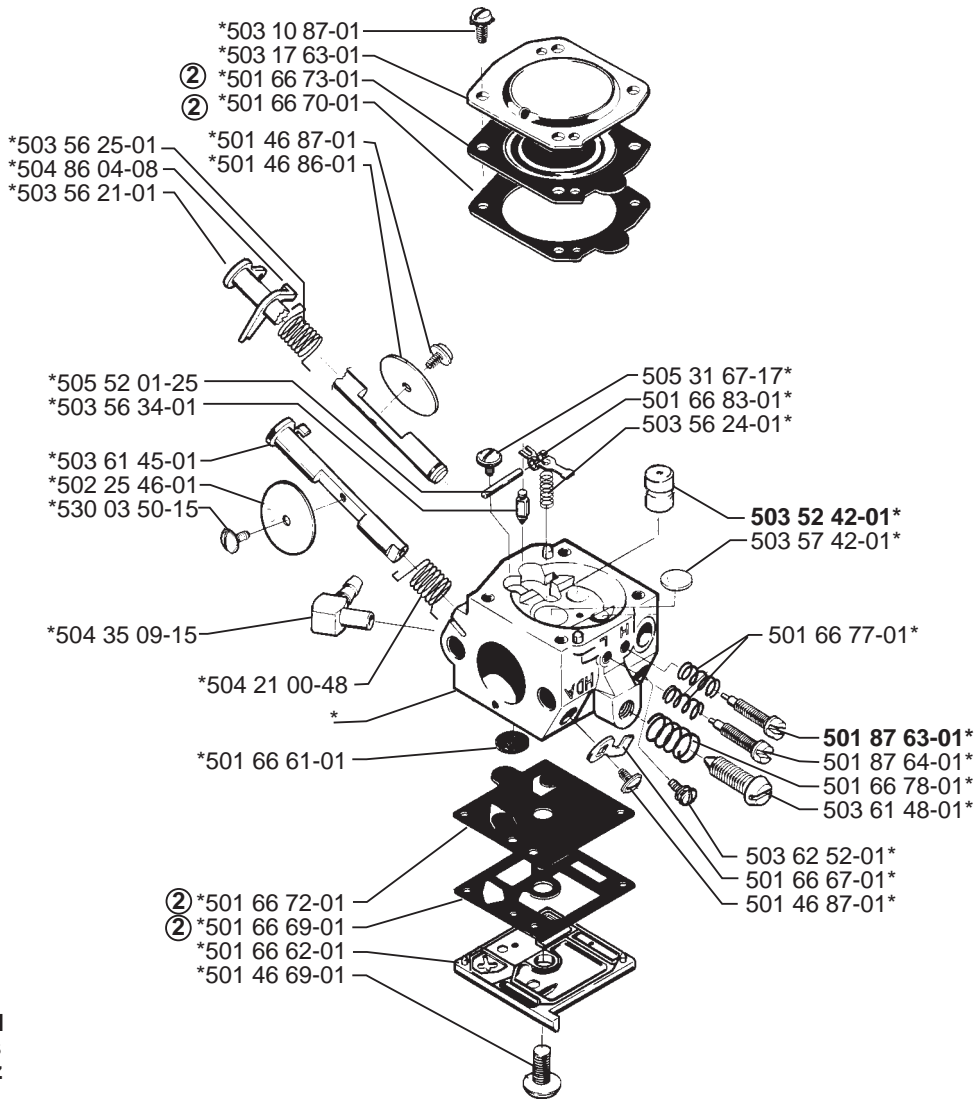

**C**

**\*compl 503 57 66-73 (42)**  
**\*compl 503 73 00-72 (246)**

**D****E**

\*compl 501 83 88-03

**F**\*compl 503 74 64-01  
\*\*compl 503 48 58-01

**G****\*compl 503 53 67-04** **H****J****\*compl 501 62 05-70**

**K****L****\*compl 501 79 42-03**

**M** \*compl 503 28 10-19 **Y**

**Walbro HDA-98**

② 501 66 84-01  
Set of gaskets  
Dichtungssatz  
Jeu de joints  
Juego de juntas  
Packningssats

**N** \*Compl 503 55 85-01

501 63 15-02

Serial number:  
≥ 105 0408

501 79 52-01

Serial number:  
≥ 118 0239

501 63 60-03

Serial number:  
≥ 126 0350

compl 503 44 49-01 (SPUR) Serial number:  
≥ 439 0201

compl 503 44 49-02 (SPUR) Serial number:  
compl 503 63 66-03 (RIM) ≥ 612 0001  
compl 503 74 20-01 (SPUR)

N= New part  
 Neues Teil  
 Nouvelle piece  
 Nueva pieza  
 Ny detalj  
 Y= See square Y  
 Siehe Viereck Y  
 Voir carreau Y  
 Vease cuadro Y  
 Se ruta Y  
 #= 503 09 89-04; 2= 501 66 84-01  
 Set of gaskets  
 Dichtungssatz  
 Jeu de joints  
 Juego de juntas  
 Packningssats  
 42= only for model 42  
 246= only for model 246  
 246G= only for model 246 GENERATOR  
 246CAT= only for model 246 CATALYTIC CONVERTOR