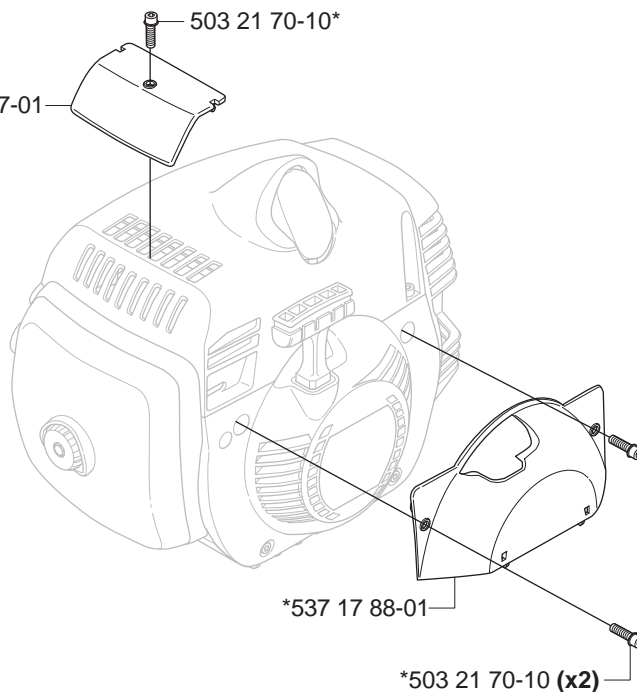

S Accessories
Zubehöre
Accessoires
Accesorios
Tillbehör

*compl 502 21 60-13

537 38 11-01 **NYLON** μ 80 = Black
537 38 11-02 **NYLON** μ 44 = Yellow
537 38 11-03 **FELT** = White
537 38 11-04 **NYLON** μ 100 = Grey

Olja Luftfilter
Oil Airfilter
Öl Luftfilter
Aceite Filtro Air
Huile Filtera aire

531 00 92-48

Vintersats
Winter kit
Wintersatz
Dispositif hivernal
Juego para uso invernal
*compl 537 23 84-01