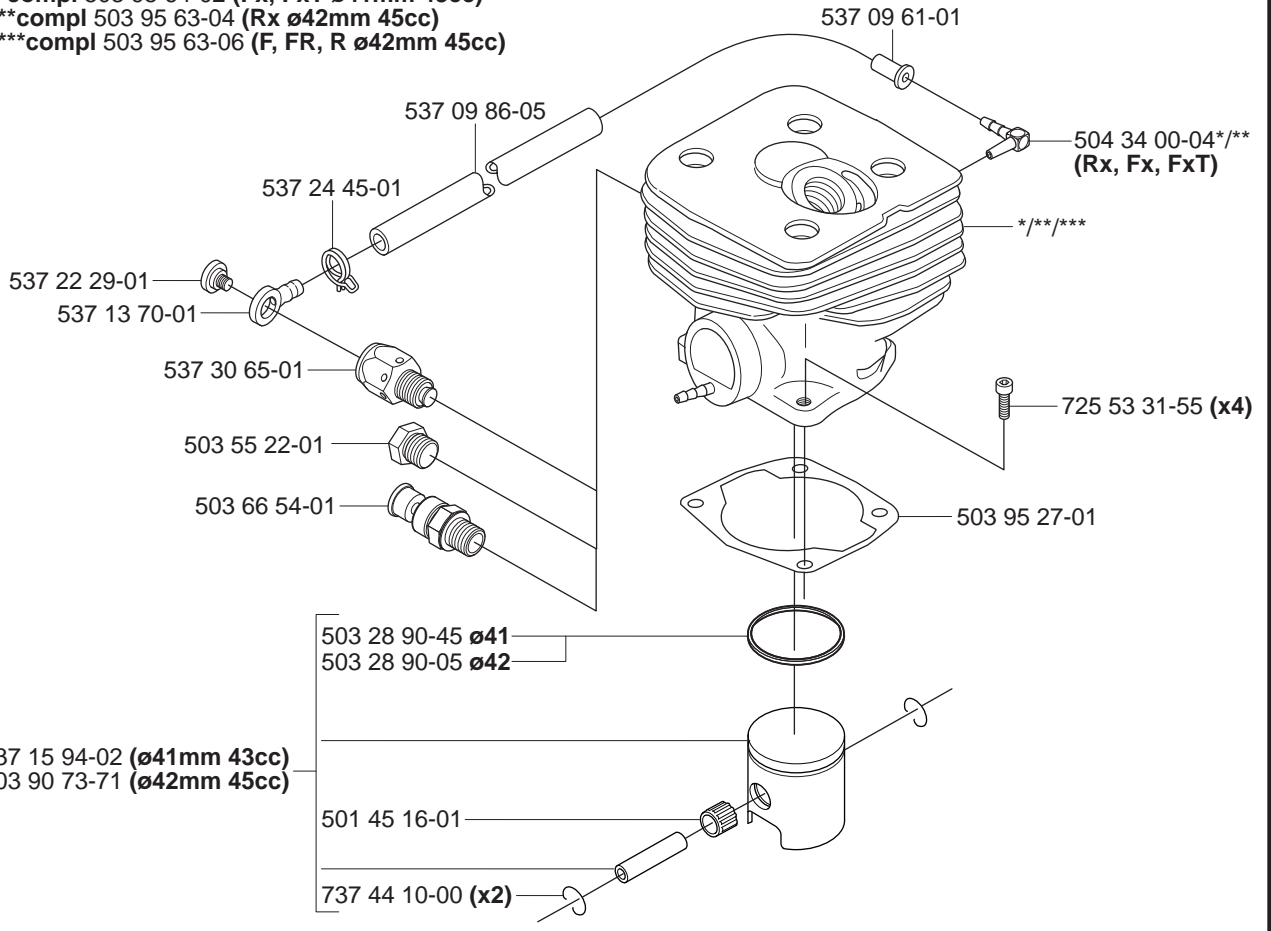

# H

\*compl 503 94 90-01 (CAT)  
\*compl 503 94 90-02

**J**

**K** \*compl 503 94 78-01

**L**

**M** \*compl 503 95 64-02 (Fx, FxT  $\varnothing$ 41mm 43cc)  
 \*\*compl 503 95 63-04 (Rx  $\varnothing$ 42mm 45cc)  
 \*\*\*compl 503 95 63-06 (F, FR, R  $\varnothing$ 42mm 45cc)

**N** \*\*compl 503 95 41-03  
 \*compl 503 95 35-01

**P**

\*compl 537 18 97-02

**Q**

\*compl 537 23 04-01

**R**

\*compl 503 28 31-16 (F, Fx, FxT) Zama C1Q-EL21  
 \*compl 503 28 31-18 (R) Zama C1Q-EL23