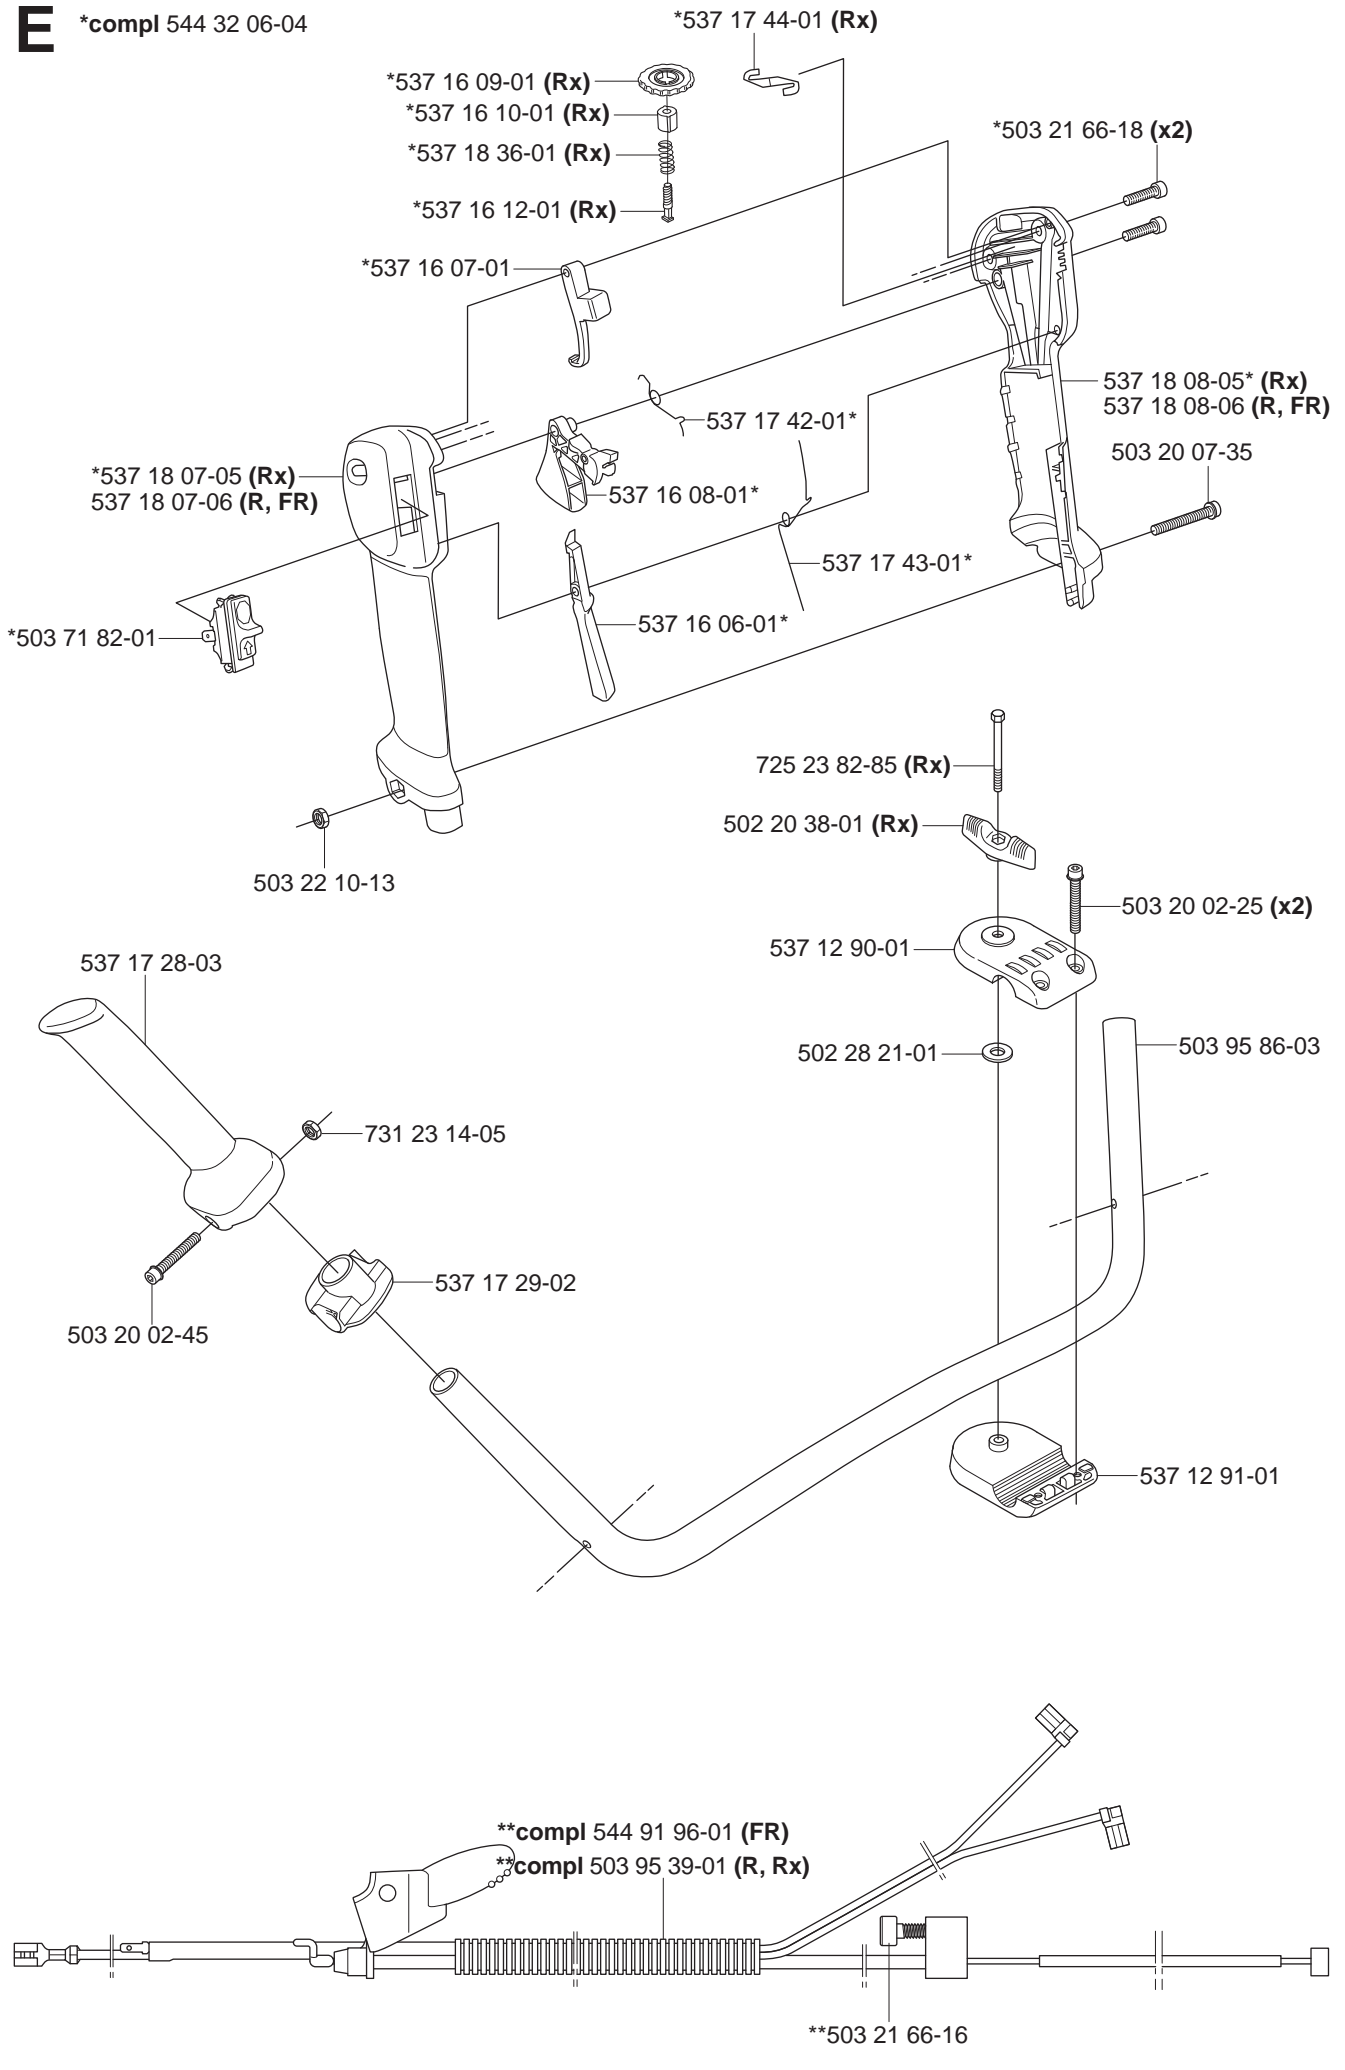

E *compl 544 32 06-04