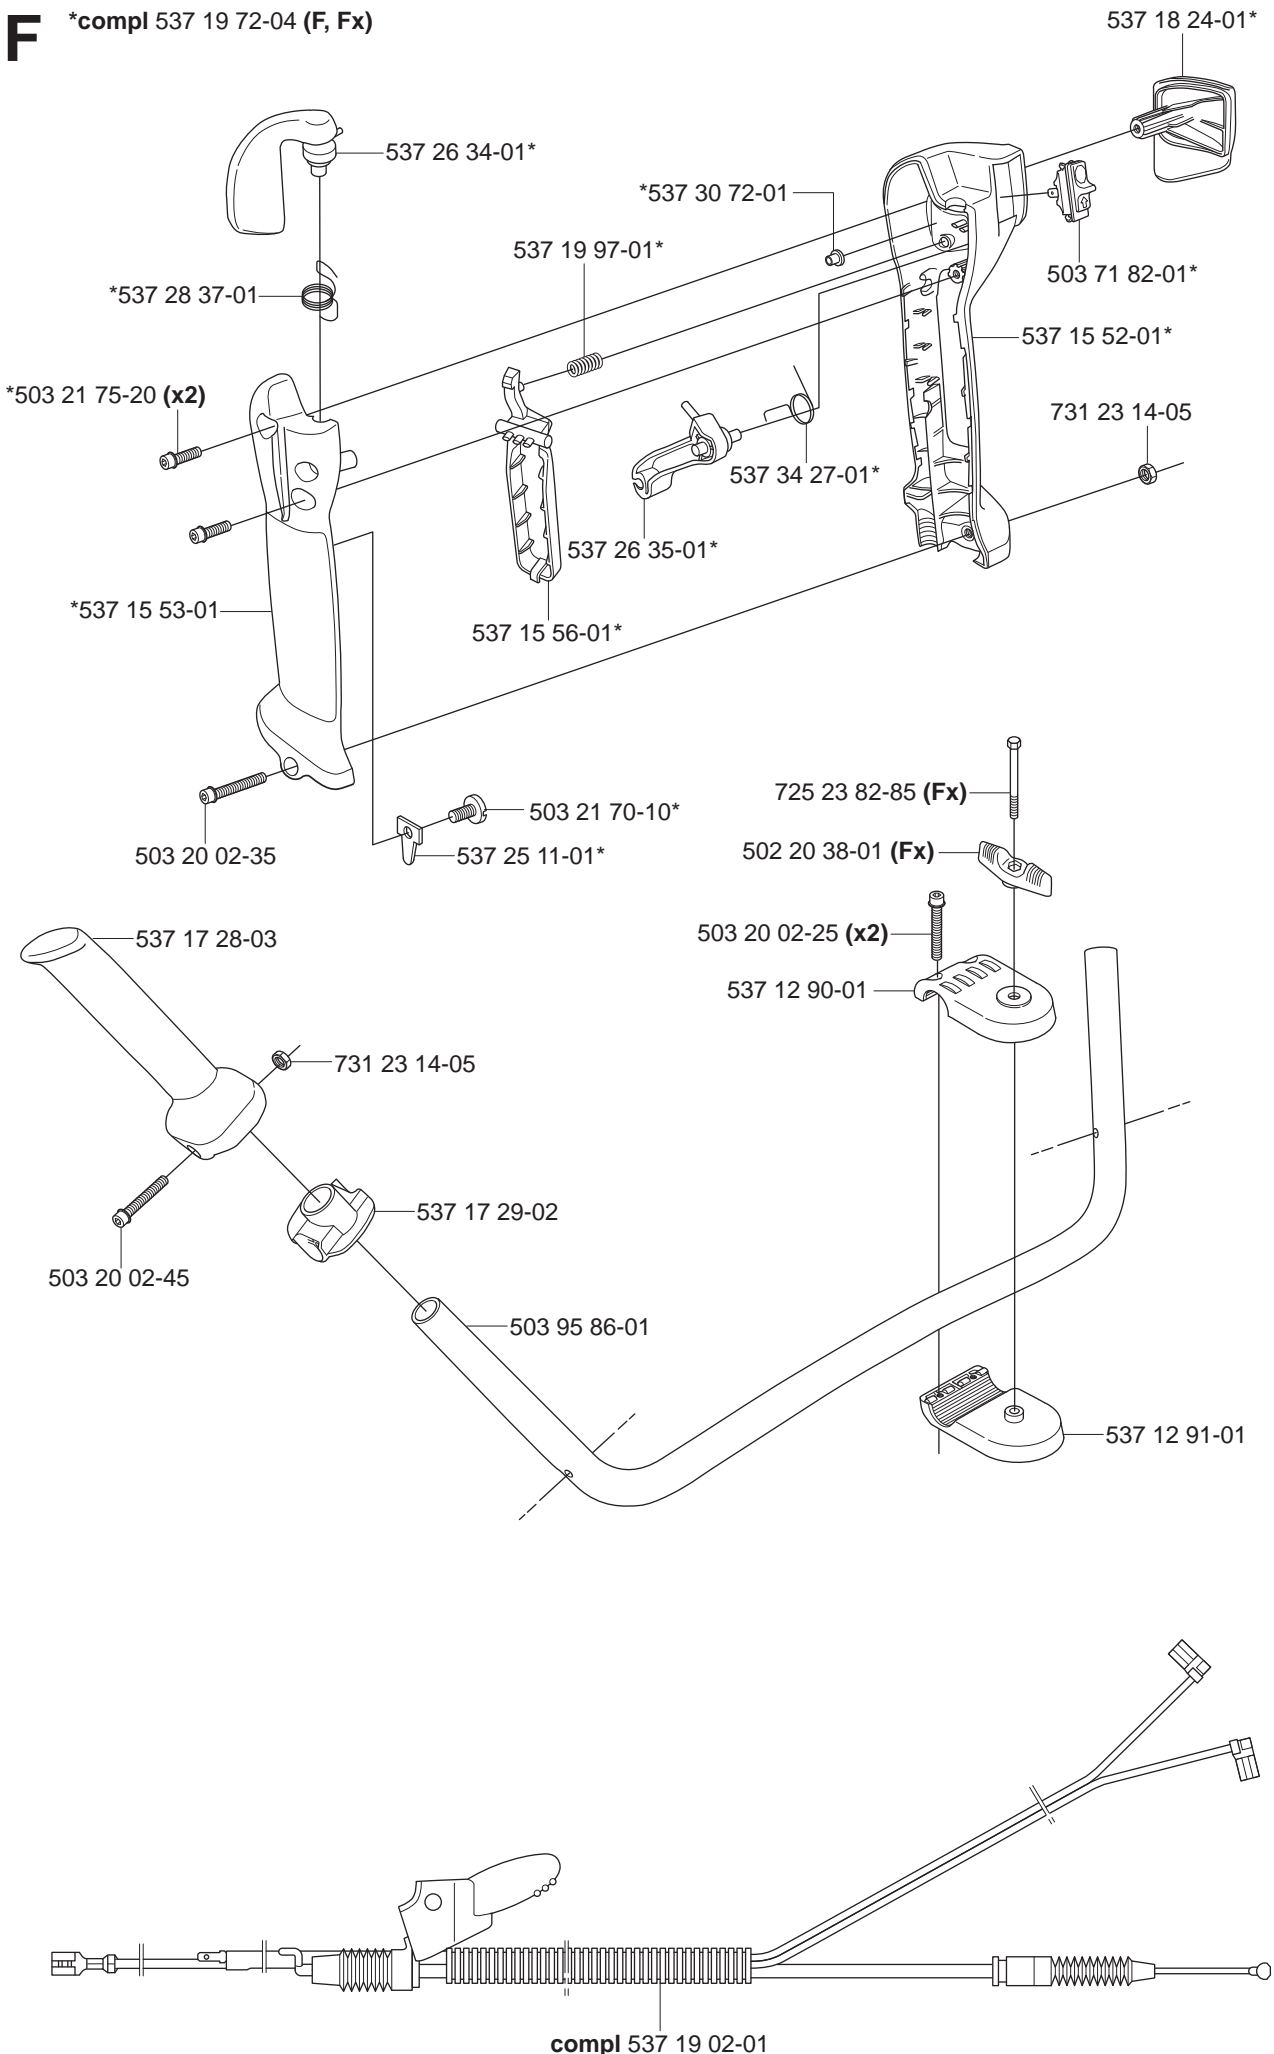

F

*compl 537 19 72-04 (F, Fx)