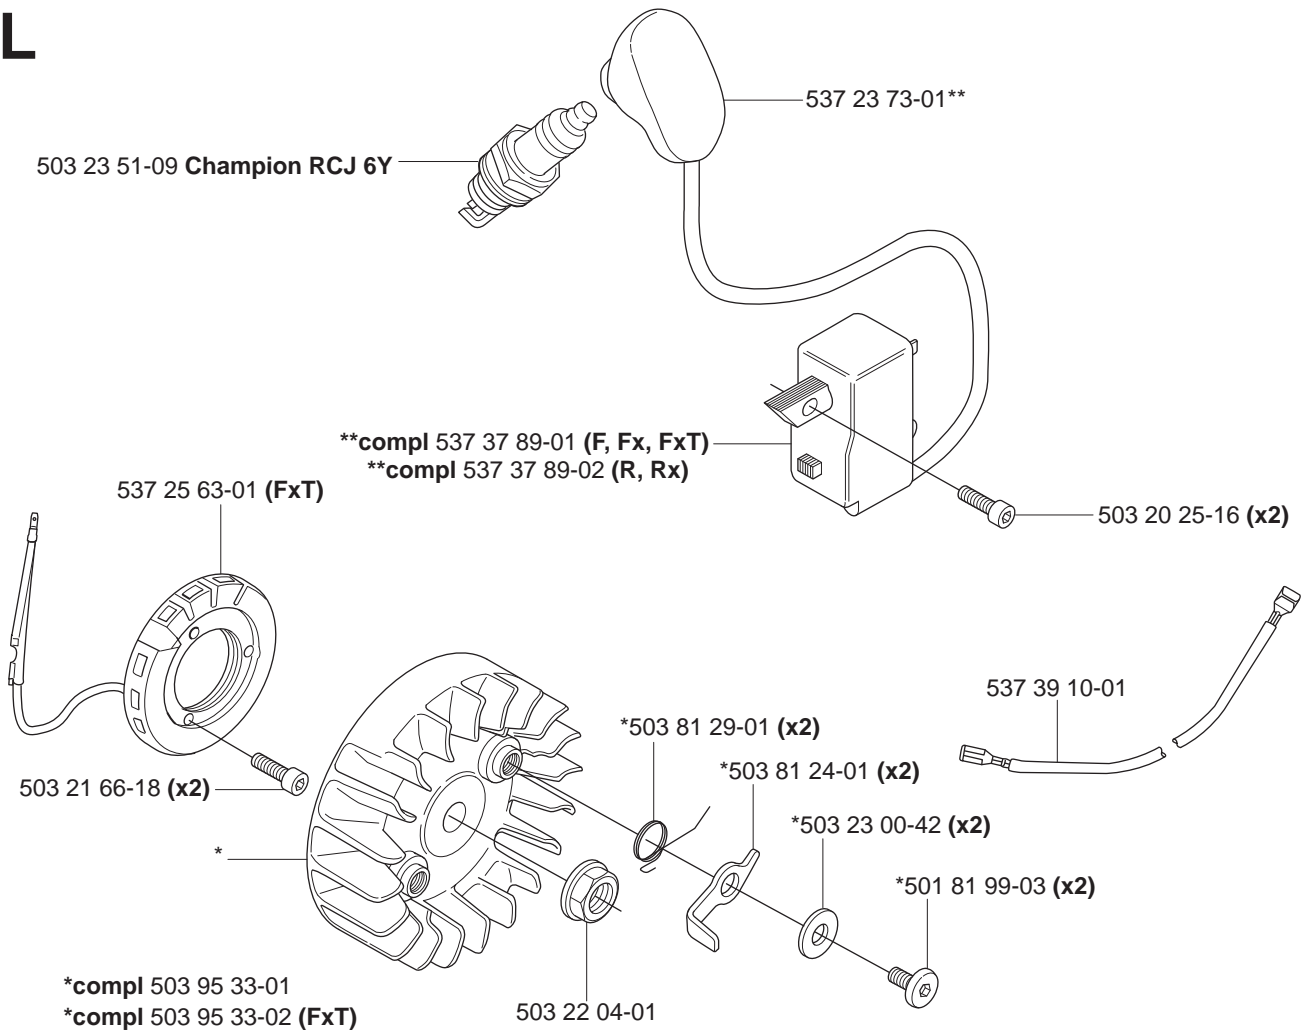

# H

\*compl 503 94 90-01 (CAT)  
\*compl 503 94 90-02

**J**

**K** \*compl 503 94 78-01

**L**

**M** \*compl 503 95 64-02 (Fx, FxT  $\varnothing$ 41mm 43cc)  
 \*\*compl 503 95 63-04 (Rx  $\varnothing$ 42mm 45cc)  
 \*\*\*compl 503 95 63-06 (F, FR, R  $\varnothing$ 42mm 45cc)

**N** \*\*compl 503 95 41-03  
 \*compl 503 95 35-01

**P**

\*compl 537 18 97-02

**Q**

\*compl 537 23 04-01

**R**

\*compl 503 28 31-16 (F, Fx, FxT) Zama C1Q-EL21  
 \*compl 503 28 31-18 (R) Zama C1Q-EL23