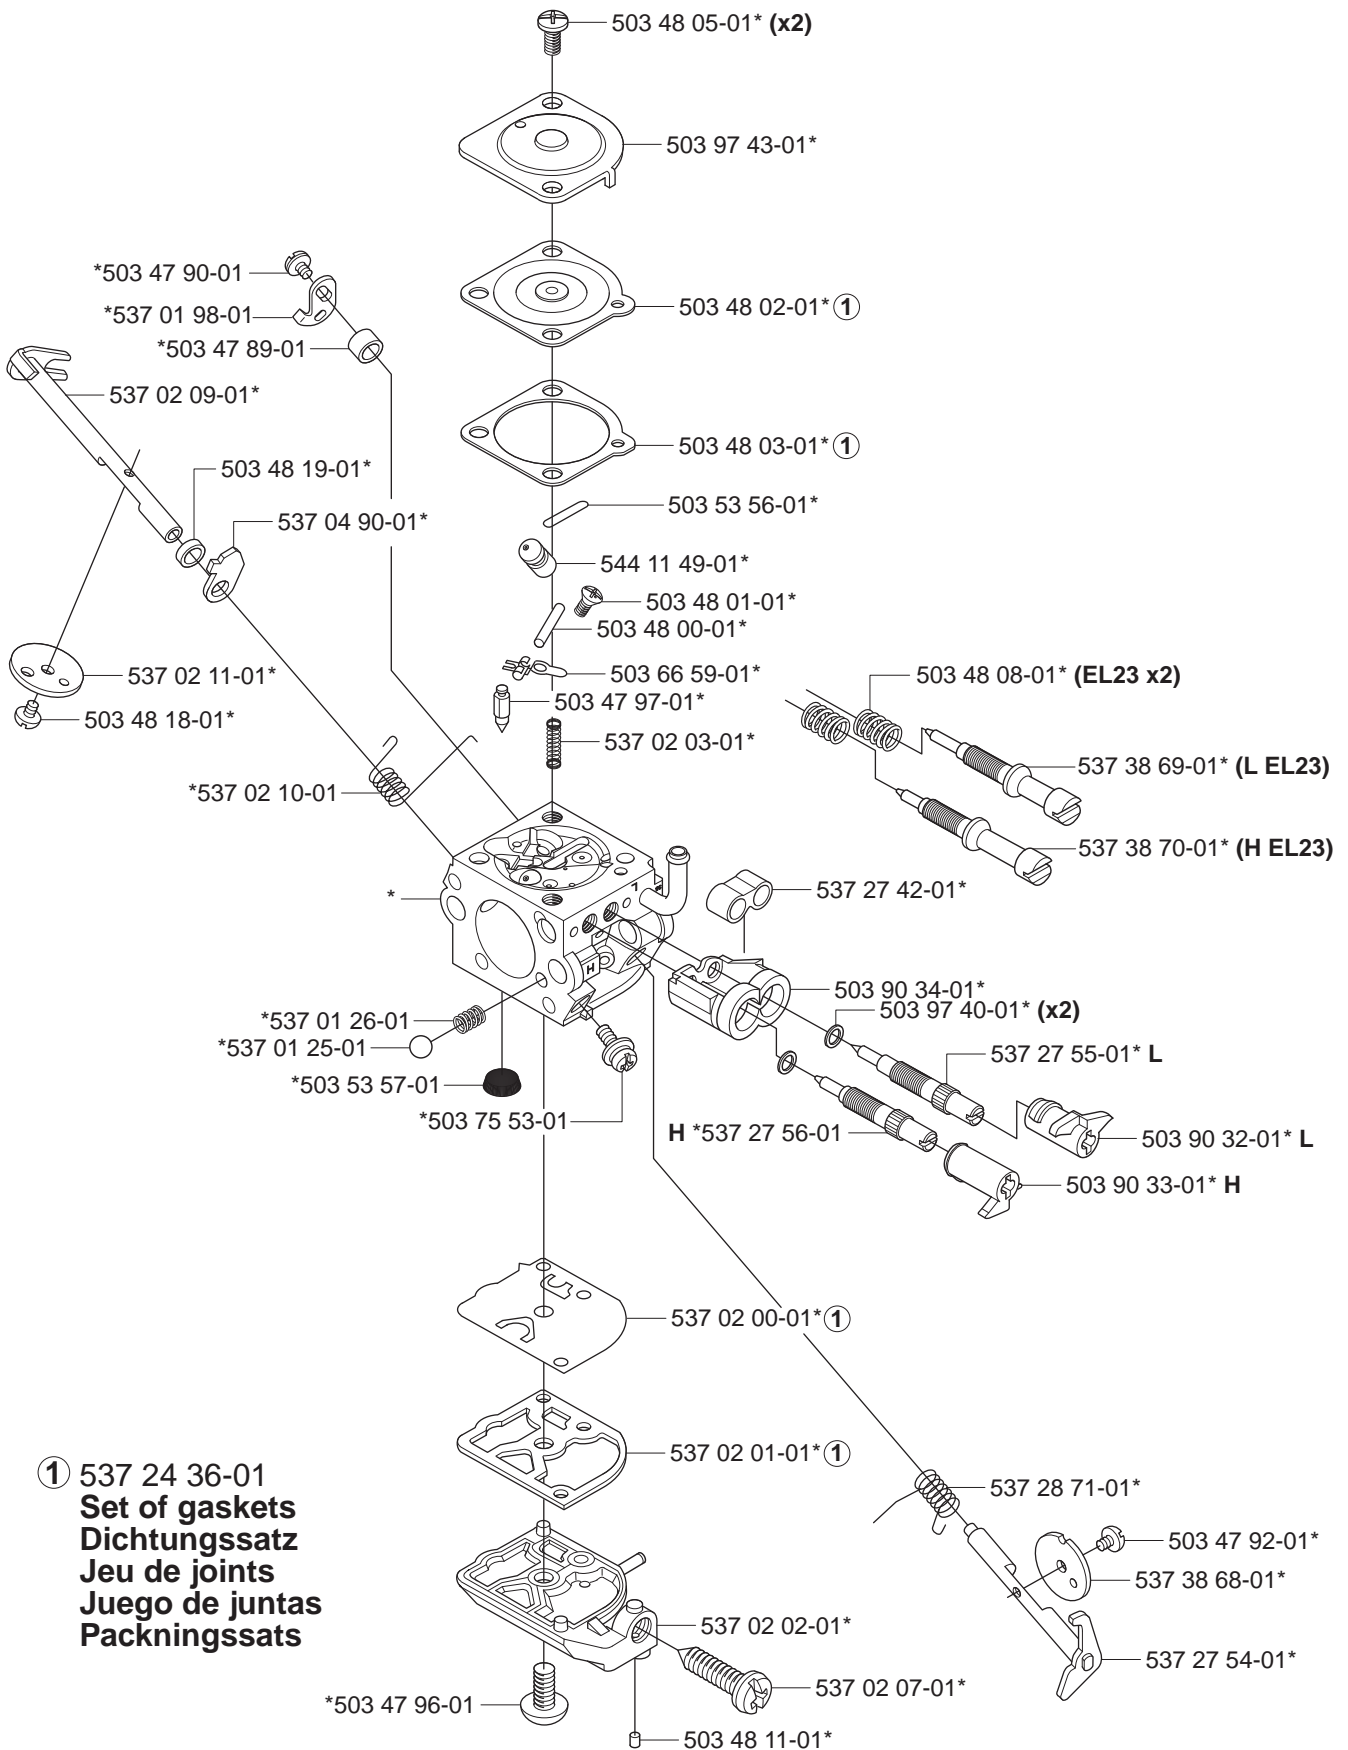

R

*compl 503 28 31-16 (F, Fx, FxT) Zama C1Q-EL21
*compl 503 28 31-18 (R) Zama C1Q-EL23

Zama C1Q-EL21 Zama C1Q-EL23