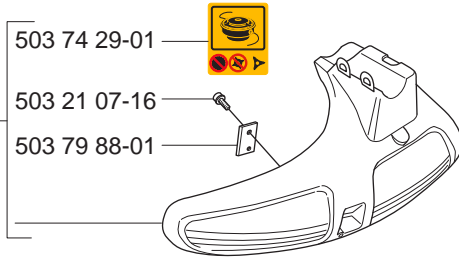

**S** Accessories  
Zubehöre  
Accessoires  
Accessorios  
Tillbehör

537 30 66-01  
Triobalance  
Tool bag

502 03 94-06 (225mm)  
537 21 71-04 (200mm)

compl 537 28 85-01

compl 503 95 43-01

503 74 29-01

503 21 07-16