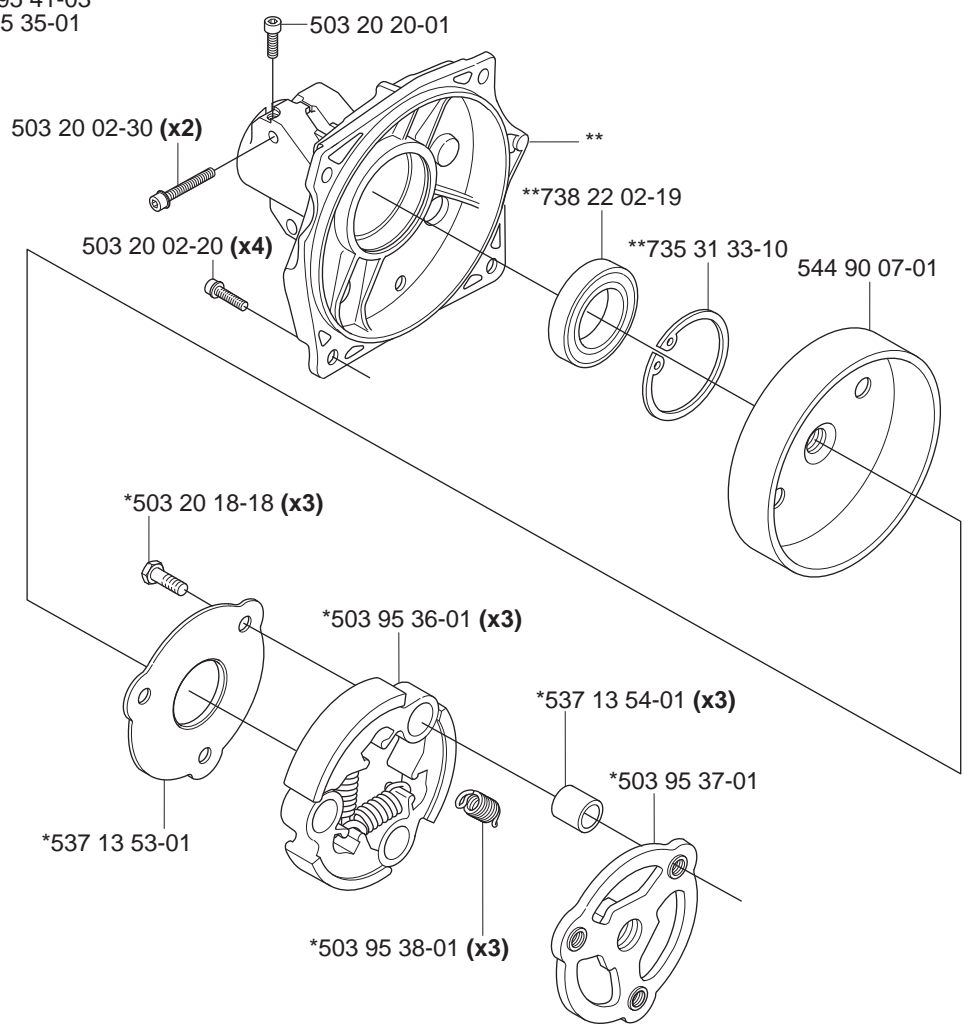

# H

\*compl 503 94 90-01 (CAT)  
\*compl 503 94 90-02

**J**

**K** \*compl 503 94 78-01

**L**

**M** \*compl 503 95 64-02 (Fx, FxT  $\varnothing$ 41mm 43cc)  
 \*\*compl 503 95 63-04 (Rx  $\varnothing$ 42mm 45cc)  
 \*\*\*compl 503 95 63-06 (F, FR, R  $\varnothing$ 42mm 45cc)

**N** \*\*compl 503 95 41-03  
 \*compl 503 95 35-01

**P**

\*compl 537 18 97-02

**Q**

\*compl 537 23 04-01

**R**

\*compl 503 28 31-16 (F, Fx, FxT) Zama C1Q-EL21  
 \*compl 503 28 31-18 (R) Zama C1Q-EL23