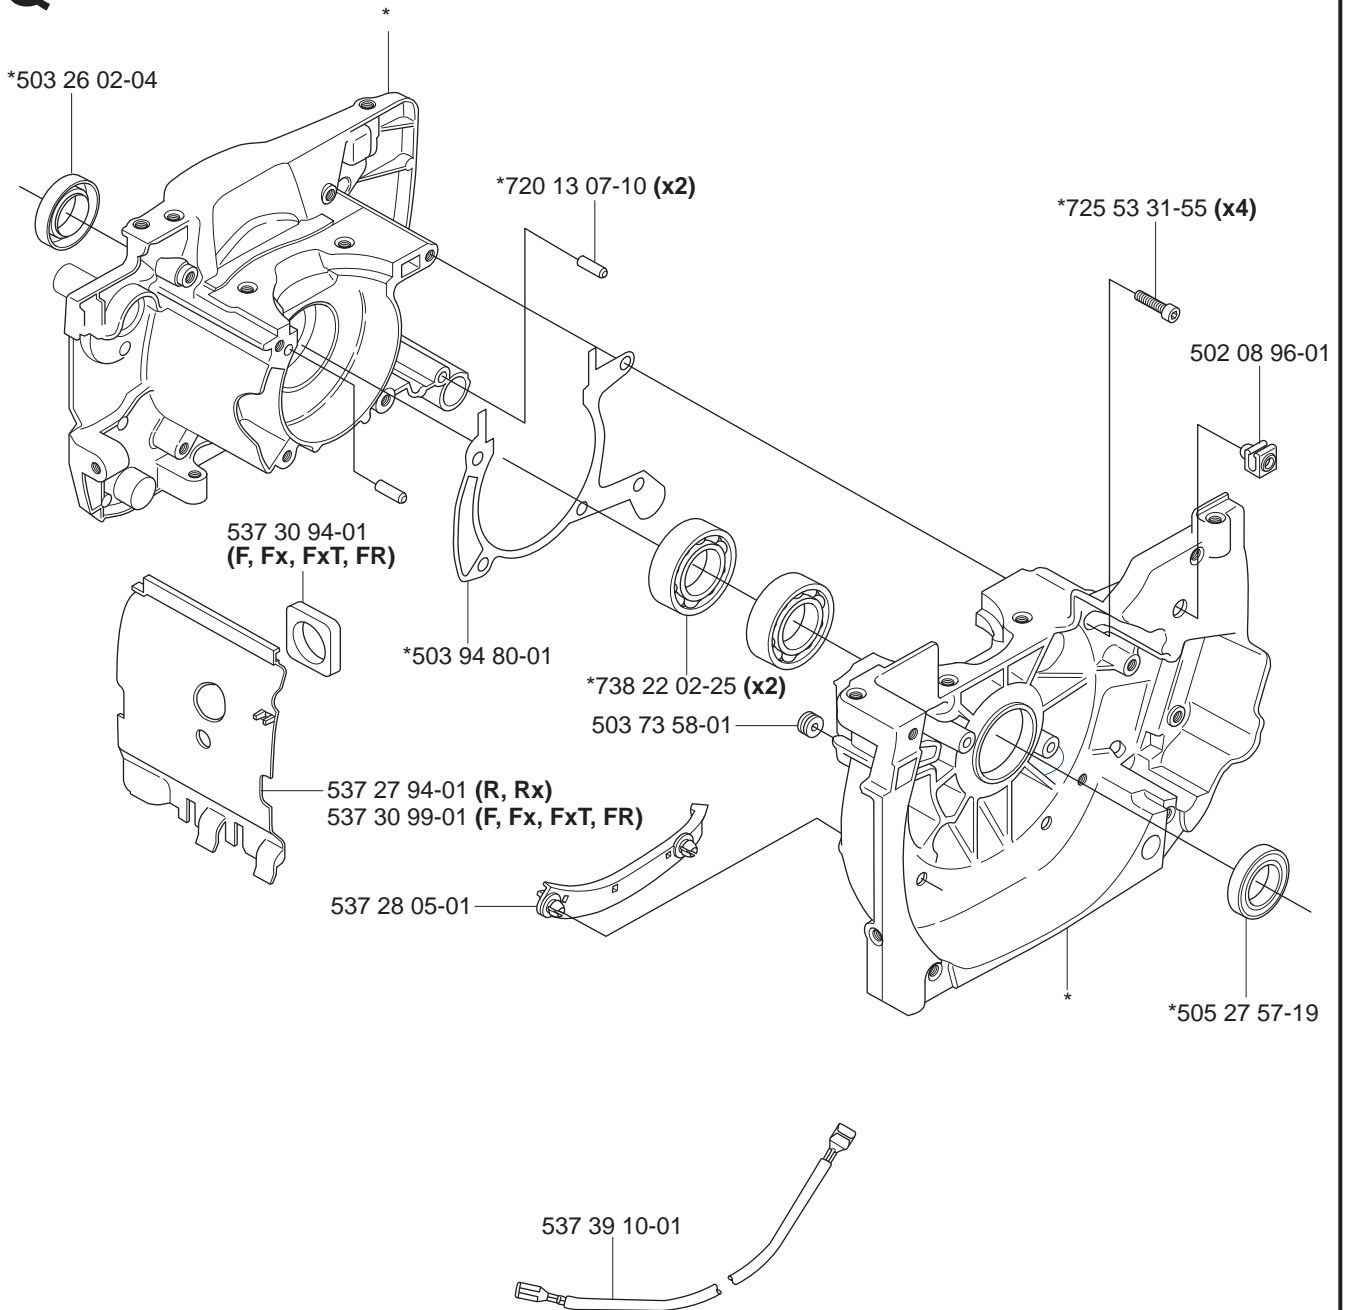

# H

\*compl 503 94 90-01 (CAT)  
\*compl 503 94 90-02

**J**

**K** \*compl 503 94 78-01

**L**

**M** \*compl 503 95 64-02 (Fx, FxT  $\varnothing$ 41mm 43cc)  
 \*\*compl 503 95 63-04 (Rx  $\varnothing$ 42mm 45cc)  
 \*\*\*compl 503 95 63-06 (F, FR, R  $\varnothing$ 42mm 45cc)

**N** \*\*compl 503 95 41-03  
 \*compl 503 95 35-01

**P**

\*compl 537 18 97-02

**Q**

\*compl 537 23 04-01

**R**

\*compl 503 28 31-16 (F, Fx, FxT) Zama C1Q-EL21  
 \*compl 503 28 31-18 (R) Zama C1Q-EL23