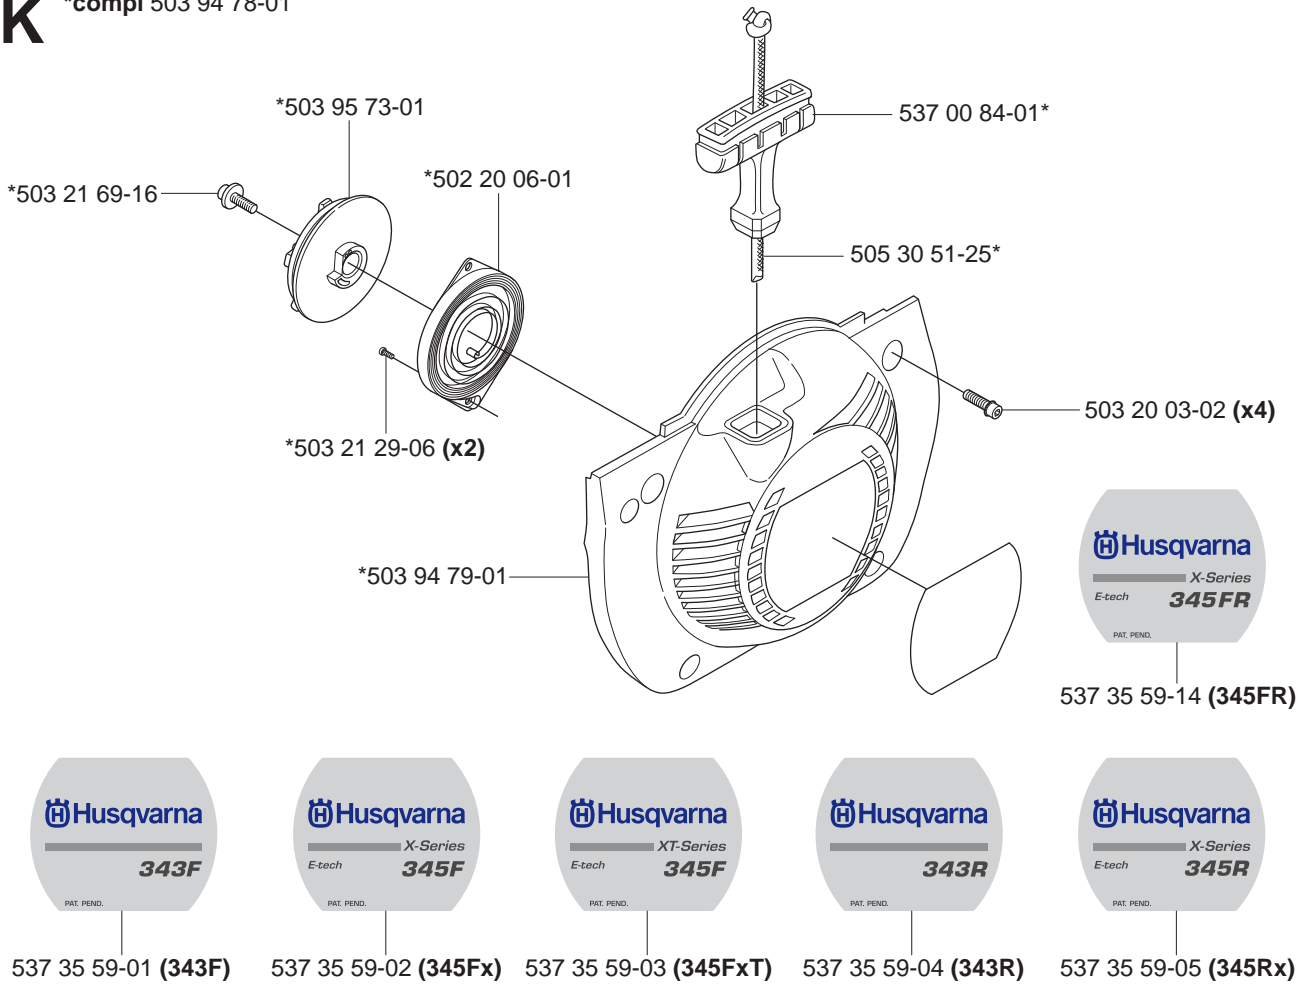

# H

\*compl 503 94 90-01 (CAT)  
\*compl 503 94 90-02

**J**

**K** \*compl 503 94 78-01

**L**

**M** \*compl 503 95 64-02 (Fx, FxT  $\varnothing$ 41mm 43cc)  
 \*\*compl 503 95 63-04 (Rx  $\varnothing$ 42mm 45cc)  
 \*\*\*compl 503 95 63-06 (F, FR, R  $\varnothing$ 42mm 45cc)

**N** \*\*compl 503 95 41-03  
 \*compl 503 95 35-01

**P**

\*compl 537 18 97-02

**Q**

\*compl 537 23 04-01

**R**

\*compl 503 28 31-16 (F, Fx, FxT) Zama C1Q-EL21  
 \*compl 503 28 31-18 (R) Zama C1Q-EL23