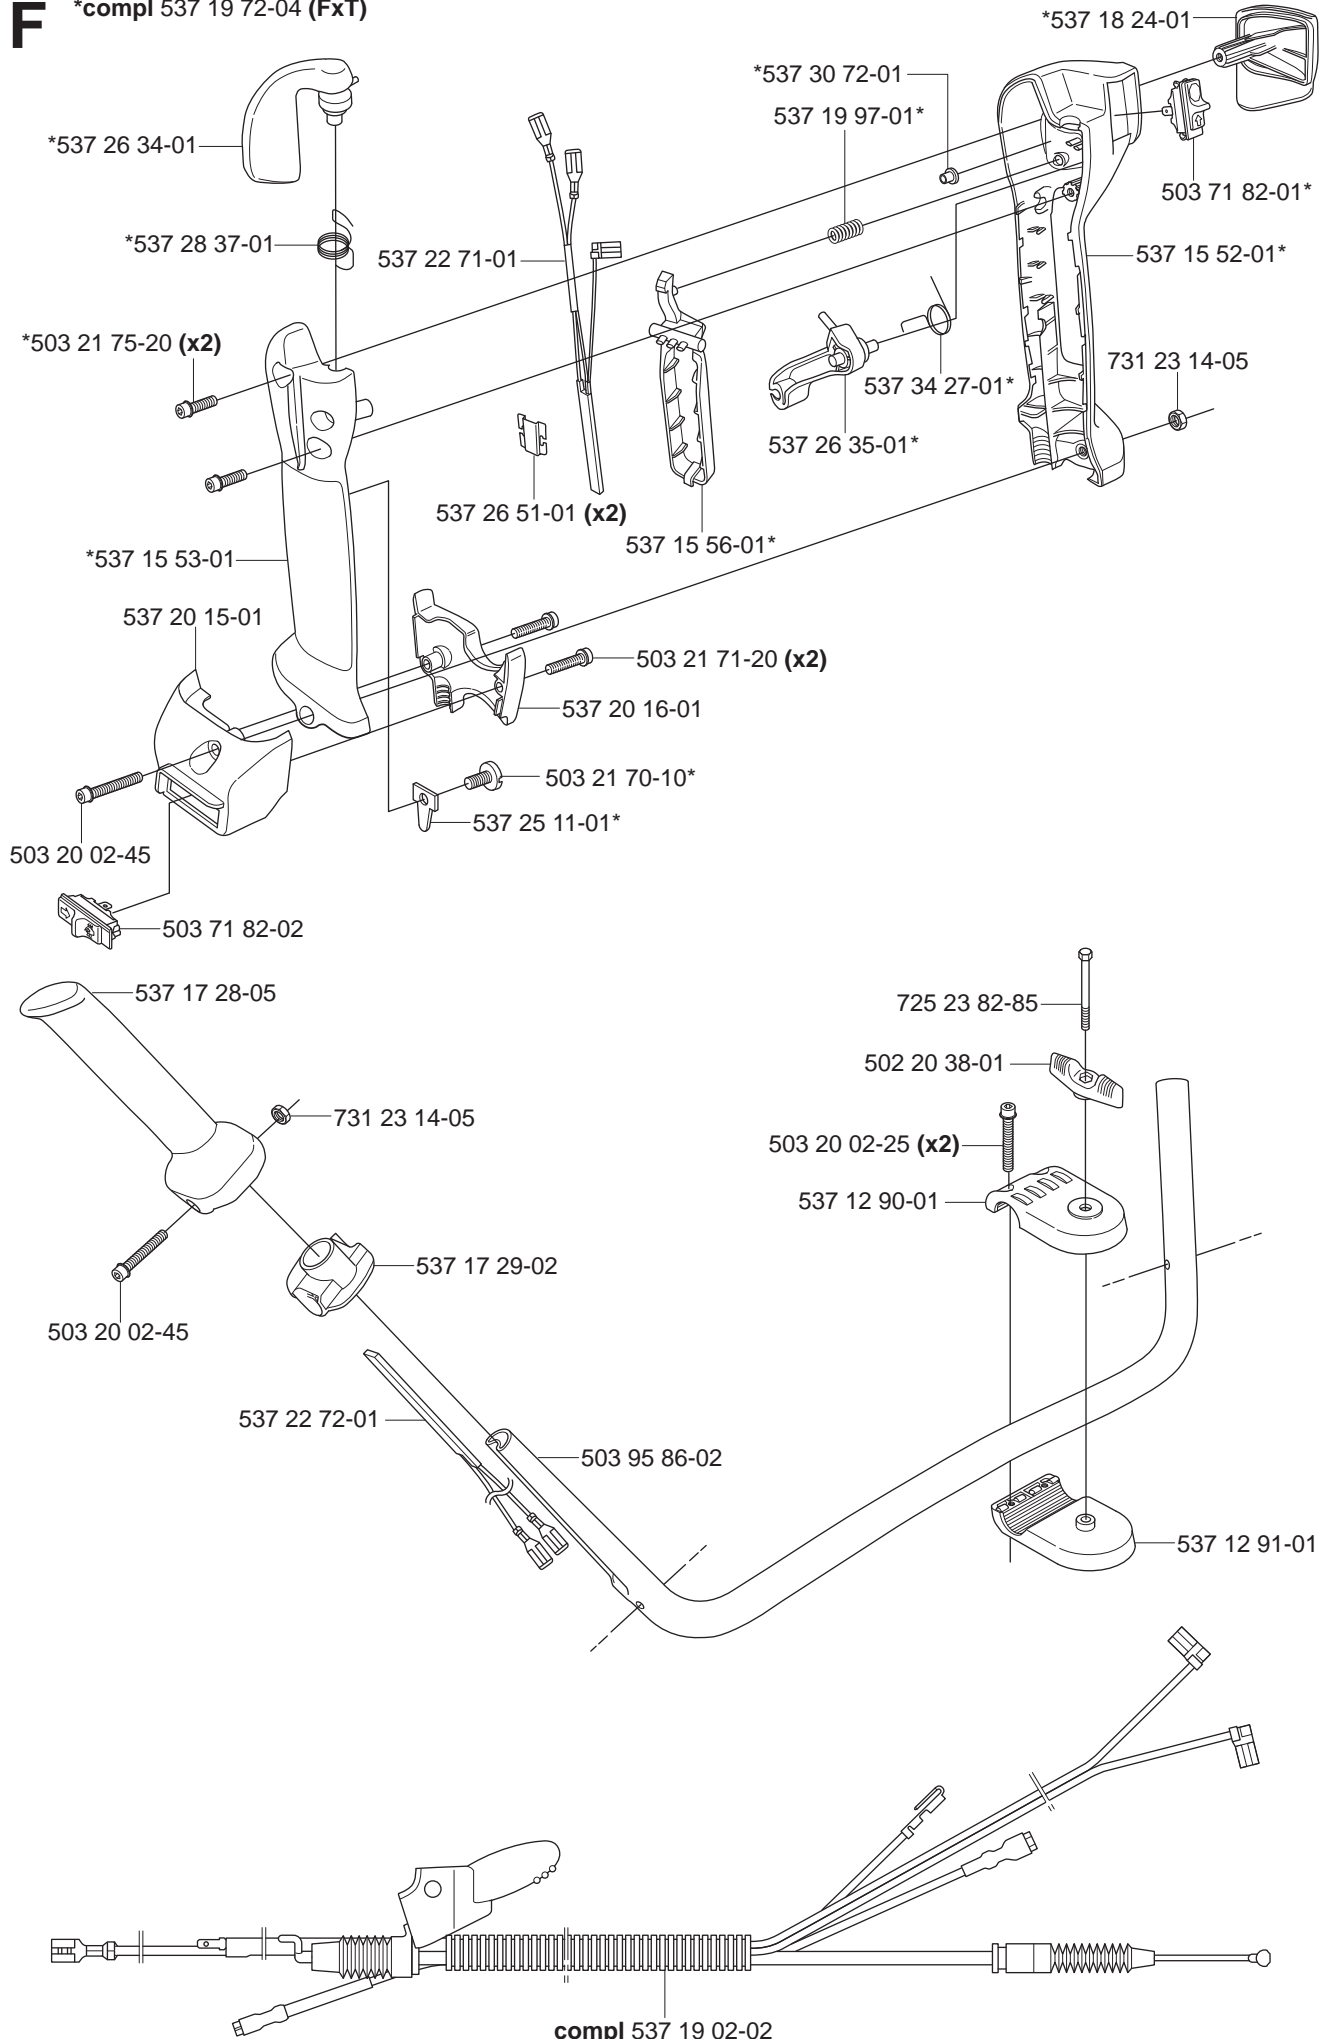

F

*compl 537 19 72-04 (FxT)