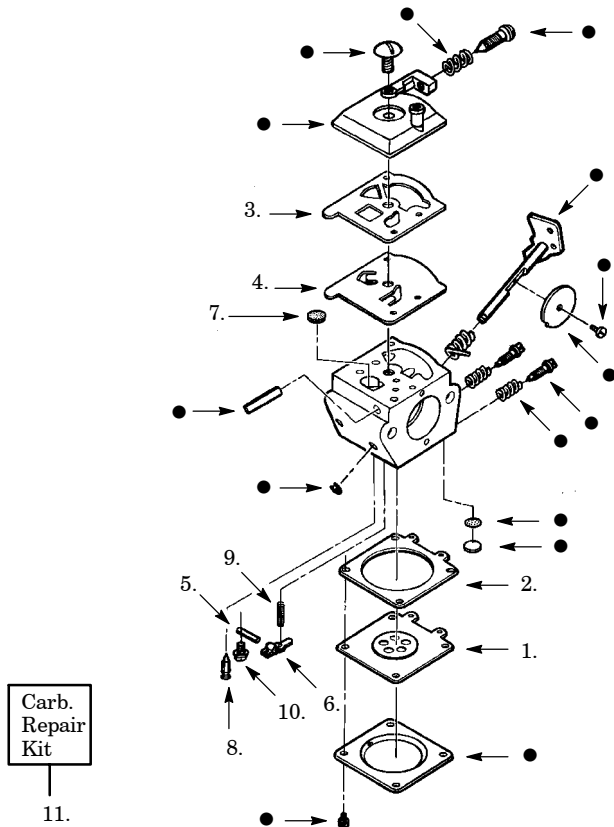

Carburetor Assembly

Ref.	Part No.	Description
1.	530-035014	Metering Diaphragm
2.	530-035332	Metering Diaphragm Gasket
3.	530-035164	Pump Gasket
4.	530-035166	Pump Diaphragm
5.	530-035250	Metering Pin
6.	530-035031	Metering Lever
7.	530-035331	Fuel Inlet Screen
8.	530-035223	Inlet Needle Valve
9.	530-035139	Metering Lever Spring
10.	530-035236	Metering Lever Pin Screw
11.	530-069460	Carburetor Repair Kit