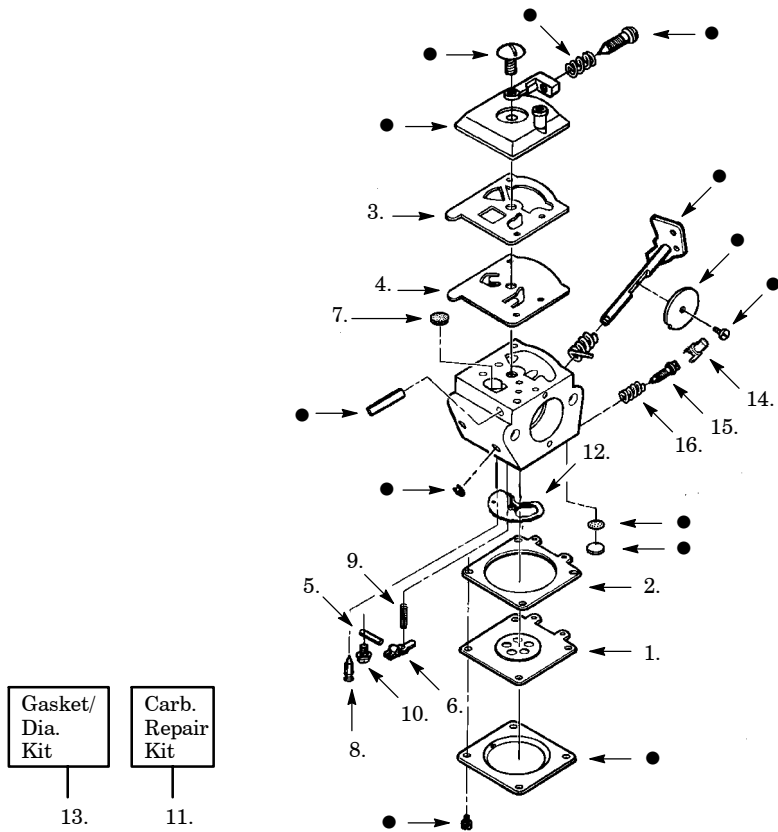

Carburetor Assembly

Ref.	Part No.	Description
1.	530-035014	Metering Diaphragm
2.	530-035001	Metering Diaphragm Gasket
3.	530-035164	Pump Gasket
4.	530-035166	Pump Diaphragm
5.	530-035028	Metering Pin
6.	530-035031	Metering Lever
7.	530-035178	Fuel Inlet Screen
8.	530-035106	Inlet Needle Valve
9.	530-037330	Metering Lever Spring
10.	530-035016	Metering Lever Pin Screw
11.	530-069460	Carburetor Repair Kit
12.	530-035211	Circuit Plate Gasket
13.	530-069461	Gasket/Diaphragm Kit
14. ✓	530-035337	Limiting Cap-Type II
15. ✓	530-035341	Idle Needle-Type II
16. ✓	530-035342	Spring Idle Needle-Type II