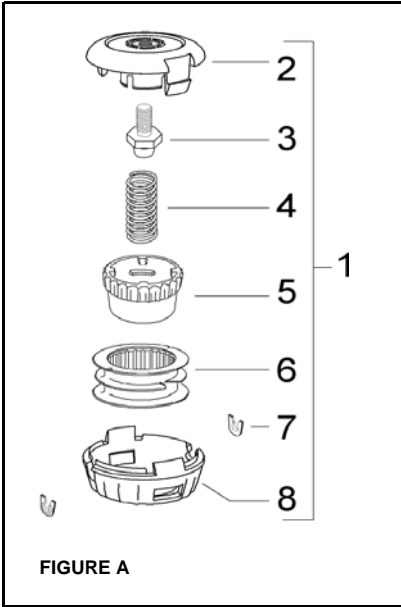

FIGURE 5

A 1	240936	538240936	1	flange
A 2	229834	538229834	1	flange
A 3	236596	538236596	1	hub
A 4	229842	538229842	1	screw m10x16
A 5	242410	538242410	1	flange
A 6	240809	538040809	1	idle cup ass'y
7	• 240807	538240807	1	spacer
A 8	• 240806	538240806	1	rod

FIGURE 6

A 1	538242506	538242506	1	string head ass'y
2	• 240850	538240850	1	rod m10
3	• 241154	538241154	2	eyelet
4	• 538248990	538248990	1	spool+line
5	• 240852	538240852	1	spring
6	• 241153	538241153	1	nut

FIGURE 7

A 1	538249344	538249344	1	TNG string head ass'y
C 2	• 249371	538249371	1	spring
C 3	• 249373	538249373	1	reel
C 4	• 249372	538249372	2	eyelet

A=ALTA ROTAZIONE
B=MEDIA ROTAZIONE
C=ALTA ROTAZIONE
NUOVI CODICI

[Order McCulloch Trimmer parts on eBay](#)

FIGURE A

A	1	531025002	531025002	1	P 35 trimmer head
	2	• 537421501	537421501	1	body
	3	• 537427901	537427901	1	adapter P35
C	4	• 537186001	537186001	1	spring T35
C	5	• 537421801	537421801	1	knob
C	6	• 537421701	537421701	1	spool
C	7	• 537419701	537419701	2	bushing
	8	• 537421601	537421601	1	cover