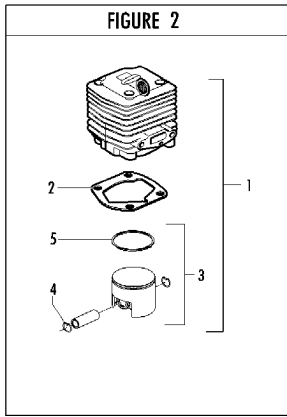

Service

FIGURE 1

Item	P/N McC	P/N ELX	Qty	DESCRIPTION
FIGURE 1				
C	1	FIGURE 2		
	2	247936	1	Carter kit (starter)
	3	• 235900	1	ball bearing 6002 15/32/9
	4	• 235899	1	seeger ring
C	5	• 228872	1	seal 13-32-5 (S7)
	6	247935	1	Carter kit (flywheel)
	7	• 235899	1	seeger ring
	8	• 235900	1	ball bearing 6002 15/32/9
C	9	• 228872	1	seal 13-32-5 (S7)
B	13	248808	1	clutch assy
	14	• 242369	2	clutch rod
C	15	• 241270	1	clutch spring elite
	16	• 236956	2	washer
	17	242673	1	flywheel
	18	235806	2	screw M5 X 20 TCE
C	19	242783	1	ignition coil
	20	235808	2	screw M5 X 50 TCE
	21	235804	2	screw M5x30
C	22	241541	1	tank mix ass.
B	23	• 229809	1	hose-fuel mm245
B	24	• 229743	1	hose fuel mm150
C	25	• 235675	1	fuel tank grommet
A	26	240452	1	fuel pick up
B	27	242484	1	fuel cap ass'y
A	28	• 236564	1	cap gasket
B	29	242581	1	air filter
	30	235808	2	screw M5 X 50 TCE
	31	242580	1	air filter cover
	33	249136	1	box air filter
C	34	FIGURE 3		
A	35	241281	1	gasket
	36	235806	2	screw M5 X 20 TCE
C	38	241481	1	carb. Spacer
C	39	242855	1	gasket
	40	241267	1	crankshaft ass'y
C	41	227329	1	bearing-needle
	43	242632	2	fuel tank grommet
	44	235218	1	nut M8
C	45	242806	1	starter assy
B	46	• 249163	1	pulley/rope
A	47	• 227703	1	rope
	48	• 240884	1	starter-handle
	49	• 227467	1	shield spring
B	50	• 227300	1	spring rewind
	51	• 242786	1	seeger
	52	• 227470	1	washer
	53	242800	1	starter pawl ass'y
B	54	• 241781	2	pawl
B	55	• 241782	2	spring
	56	• 111088	2	snap ring
C	57	241432	1	muffler ass'y elite
	58	• 227236	1	clamp
	59	• 227274	2	screw M5X60
	60	• 227259	2	washer
A	61	92878	1	spark plug RDJ6J
	62	249420	1	engine cover

Item	P/N McC	P/N ELX	Qty	DESCRIPTION
64	236322	538236322	1	grommet
66	240688	538240688	2	screw m5x14 + washer
67	235218	538235218	1	nut m8
68	94273	538094273	1	valve-comp release
69	235214	538235214	4	screw M6x20
C	70	242854	1	gasket
	71	241248	2	fuel tank grommet (flywheel)
	72	227565	4	screw M5X25

FIGURE 2	42cc

C	1	249164	538249164	1	cylind/pist Kit 42 cc
B	2	• 242366	538242366	1	cil. gasket
B	3	• 248807	538248807	1	piston kit 42 cc
	4	• 229544	538229544	2	retaining ring
B	5	• 240085	538240085	1	piston ring 42cc.

FIGURE 2	46cc

C	1	247934	538247934	1	cylind/pist Kit 46 cc
B	2	• 241431	538241431	1	cil. gasket
B	3	• 247258	538247258	1	piston kit 46 cc
	4	• 229544	538229544	2	retaining ring
B	5	• 240353	538240353	1	piston ring 46cc.

FIGURE 3	WALBRO WYJ 183A

C	-	241268	538241268	1	carburettor WYJ 183A
B	1	• 247955	538247955	1	repair kit K20 WYJ
A	2	• 247956	538247956	1	gasket kit D20 WYJ
C	3	• 225834	538225834	1	primer
C	4	• 247957	538247957	1	valve
C	5	• 247958	538247958	1	spring
C	6	• 247962	538247962	1	pumping body
C	7	• 247961	538247961	1	valve
C	8	• 247959	538247960	1	jet

Order McCulloch Trimmer parts on eBay

A=ALTA ROTAZIONE
B=MEDIA ROTAZIONE
C=ALTA ROTAZIONE

A=HIGH MOVING
B=MEDIUM MOVING
C=SLOW MOVING

A=HAUTE DEMANDE
B=MOYENNE DEMANDE
C=BASSE DEMANDE

A=GROBE NACHFRAGE
B=MITTELMAESSIGE
C=WENIGE NACHFRAGE

NUOVI CODICI

NEW P. NUMBERS

NOUVELLES REFERENCES

NEU CODEX