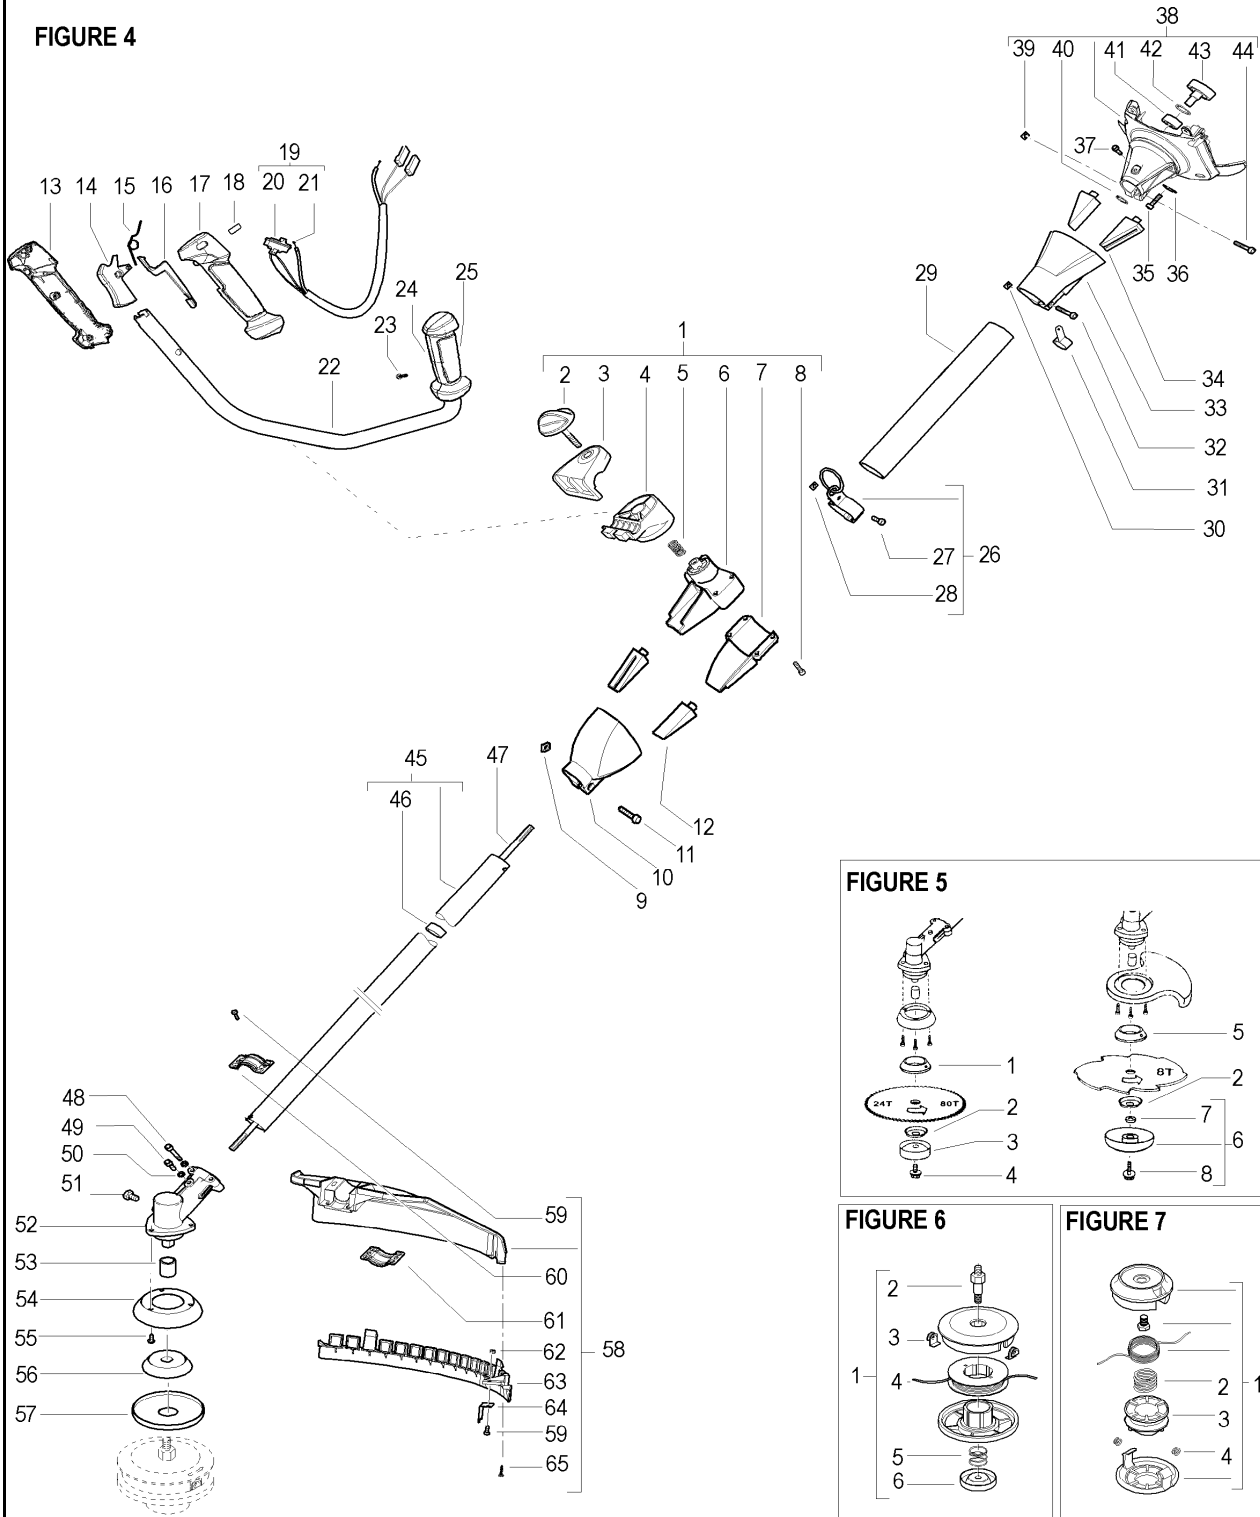

FIGURE 4

Item	P/N McC	P/N ELX	Qty	DESCRIPTION

Item	P/N McC	P/N ELX	Qty	DESCRIPTION

FIGURE 4

1	243066	538243066	1	clamp ass'y
2	• 242917	538242917	1	knob
3	• 242898	538242898	1	handle clamp (upper half)
4	• 242897	538242897	1	handle clamp (lower half)
5	• 242901	538242901	1	spring
6	• 243123	538243123	1	shaft clamp (upper half)
7	• 242199	538242199	1	shaft clamp (lower half)
8	• 235803	538235803	4	screw m5x25
9	236642	538236642	1	nut m6
10	242202	538242202	1	clamp
11	235910	538235910	1	screw 6x25
12	242196	538242196	2	antivibration
13	242533	538242533	1	right handle (right half)
14	242537	538242537	1	throttle trigger
15	242540	538242540	1	spring
16	242538	538242538	1	safety trigger
17	242534	538242534	1	right handle (left half)
18	242648	538242648	1	cap
C 19	242607	538242607	1	wires ass'y
C 20	• 242439	538242439	1	switch
C 21	• 243061	538243061	1	throttle cable
22	249249	538249249	1	handle bar
23	240862	538240862	5	screw 4x18 - self threading
24	242535	538242535	1	left handle (right half)
25	242536	538242536	1	left handle (left half)
26	228011	538228011	1	harness ring ass'y
27	• 235911	538235911	1	screw m6x12
28	• 236642	538236642	1	nut m6
29	242726	538242726	1	outer shaft
30	236642	538236642	1	nut m6
31	241480	538241480	1	wires fastener
32	235910	538235910	1	screw m6x25
33	242197	538242197	1	joint cover
34	242196	538242196	2	antivibration
35	235804	538235804	4	screw m5x30
36	228139	538228139	1	male fast-on
37	240688	538240688	1	screw m5x14 + washer
38	242626	538242626	1	joint ass'y
39	• 236642	538236642	1	nut m6
40	• 236378	538236378	1	seeger D. 15
41	• 235918	538235918	1	ball bearing
42	• 235899	538235899	1	seeger D. 32
43	• 227284	538227284	1	clutch drum
44	• 235910	538235910	1	screw m6x25
45	240830	538240830	1	inner shaft ass'y
46	• 236383	538236383	5	bushing ass'y
47	229829	538229829	1	drive shaft
48	235804	538235804	2	screw m5x30

49	236381	538236381	1	screw m5x10
50	236529	538236529	3	grower
51	240151	538240151	1	screw M8x10
52	240824	538240824	1	gear box ass'y
53	247272	538247272	1	spacer
54	240767	538240767	1	flange guard
55	240688	538240688	3	screw+washer
56	242410	538242410	1	flange
57	241155	538241155	1	string head shield
A 58	248960	538248960	1	safety guard ass'y
59	• 227563	538227563	4	screw M5x18
60	• 242636	538242636	1	clamp (upper half)
61	• 242752	538242752	1	clamp (lower half)
62	• 229208	538229208	2	nut m5
63	• 242630	538242630	1	string head guard extension
64	• 241973	538241973	1	line cutter
65	• 240862	538240862	1	screw 4x18 - self threading

FIGURE 5

A 1	240936	538240936	1	flange
A 2	229834	538229834	1	flange
A 3	236596	538236596	1	hub
A 4	229842	538229842	1	screw m10x16
A 5	242410	538242410	1	flange
A 6	240809	538040809	1	idle cup ass'y
7	• 240807	538240807	1	spacer
A 8	• 240806	538240806	1	rod

FIGURE 6

A 1	538242506	538242506	1	string head ass'y
2	• 240850	538240850	1	rod m10
3	• 241154	538241154	2	eyelet
4	• 538248990	538248990	1	spool+line
5	• 240852	538240852	1	spring
6	• 241153	538241153	1	nut

FIGURE 7

A 1	538249344	538249344	1	TNG string head ass'y
C 2	• 249371	538249371	1	spring
C 3	• 249373	538249373	1	reel
C 4	• 249372	538249372	2	eyelet

A=ALTA ROTAZIONE
B=MEDIA ROTAZIONE
C=ALTA ROTAZIONE
NUOVI CODICI

A=HIGH MOVING
B=MEDIUM MOVING
C=SLOW MOVING
NEW P. NUMBERS

A=HAUTE DEMANDE
B=MOYENNE DEMANDE
C=BASSE DEMANDE
NOUVELLES REFERENCES

A=GROBE NACHFRAGE
B=MITTELMAESSIGE
C=WENIGE NACHFRAGE
NEU CODEX

The Electrolux Group. The world's No.1 choice.

[Order McCulloch Trimmer parts on eBay](#)