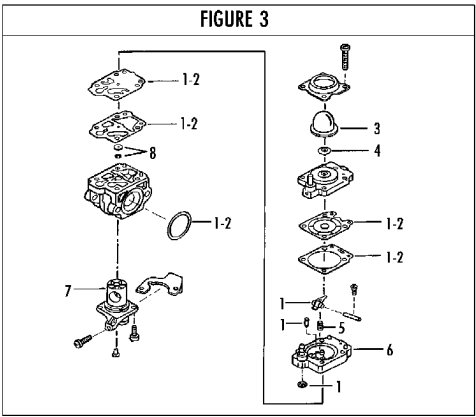

Service

FIGURE 1

Item	P/N McC	P/N ELX	Qty	DESCRIPTION
FIGURE 1				
C	1	FIGURE 2		
	2	247936	1	Carter kit (starter)
	3	• 235900	1	ball bearing 6002 15/32/9
	4	• 235899	1	seeger ring
C	5	• 228872	1	seal 13-32-5 (S7)
	6	247935	1	Carter kit (flywheel)
	7	• 235899	1	seeger ring
	8	• 235900	1	ball bearing 6002 15/32/9
C	9	• 228872	1	seal 13-32-5 (S7)
B	13	248808	1	clutch assy
	14	• 242369	2	clutch rod
C	15	• 241270	1	clutch spring elite
	16	• 236956	2	washer
	17	242673	1	flywheel
	18	235806	2	screw M5 X 20 TCE
C	19	242783	1	ignition coil
	20	235808	2	screw M5 X 50 TCE
	21	235804	2	screw M5x30
C	22	241541	1	tank mix ass.
B	23	• 229809	1	hose-fuel mm245
B	24	• 229743	1	hose fuel mm150
C	25	• 235675	1	fuel tank grommet
A	26	240452	1	fuel pick up
B	27	242484	1	fuel cap ass'y
A	28	• 236564	1	cap gasket
B	29	242581	1	air filter
	30	235808	2	screw M5 X 50 TCE
	31	242580	1	air filter cover
	33	249136	1	box air filter
C	34	FIGURE 3		
A	35	241281	1	gasket
	36	235806	2	screw M5 X 20 TCE
C	38	241481	1	carb. Spacer
C	39	242855	1	gasket
	40	241267	1	crankshaft ass'y
C	41	227329	1	bearing-needle
	43	242632	2	fuel tank grommet
	44	235218	1	nut M8
C	45	242806	1	starter assy
B	46	• 249163	1	pulley/rope
A	47	• 227703	1	rope
	48	• 240884	1	starter-handle
	49	• 227467	1	shield spring
B	50	• 227300	1	spring rewind
	51	• 242786	1	seeger
	52	• 227470	1	washer
	53	242800	1	starter pawl ass'y
B	54	• 241781	2	pawl
B	55	• 241782	2	spring
	56	• 111088	2	snap ring
C	57	241432	1	muffler ass'y elite
	58	• 227236	1	clamp
	59	• 227274	2	screw M5X60
	60	• 227259	2	washer
A	61	92878	1	spark plug RDJ6J
	62	249420	1	engine cover

Item	P/N McC	P/N ELX	Qty	DESCRIPTION
64	236322	538236322	1	grommet
66	240688	538240688	2	screw m5x14 + washer
67	235218	538235218	1	nut m8
68	94273	538094273	1	valve-comp release
69	235214	538235214	4	screw M6x20
C	70	242854	1	gasket
	71	241248	2	fuel tank grommet (flywheel)
	72	227565	4	screw M5X25

FIGURE 2	42cc

C	1	249164	538249164	1	cylind/pist Kit 42 cc
B	2	• 242366	538242366	1	cil. gasket
B	3	• 248807	538248807	1	piston kit 42 cc
	4	• 229544	538229544	2	retaining ring
B	5	• 240085	538240085	1	piston ring 42cc.

FIGURE 2	46cc

C	1	247934	538247934	1	cylind/pist Kit 46 cc
B	2	• 241431	538241431	1	cil. gasket
B	3	• 247258	538247258	1	piston kit 46 cc
	4	• 229544	538229544	2	retaining ring
B	5	• 240353	538240353	1	piston ring 46cc.

FIGURE 3	WALBRO WYJ 183A

C	-	241268	538241268	1	carburettor WYJ 183A
B	1	• 247955	538247955	1	repair kit K20 WYJ
A	2	• 247956	538247956	1	gasket kit D20 WYJ
C	3	• 225834	538225834	1	primer
C	4	• 247957	538247957	1	valve
C	5	• 247958	538247958	1	spring
C	6	• 247962	538247962	1	pumping body
C	7	• 247961	538247961	1	valve
C	8	• 247959	538247960	1	jet

Order McCulloch Trimmer parts on eBay

A=ALTA ROTAZIONE
B=MEDIA ROTAZIONE
C=ALTA ROTAZIONE

A=HIGH MOVING
B=MEDIUM MOVING
C=SLOW MOVING

A=HAUTE DEMANDE
B=MOYENNE DEMANDE
C=BASSE DEMANDE

A=GROBE NACHFRAGE
B=MITTELMAESSIGE
C=WENIGE NACHFRAGE

NUOVI CODICI

NEW P. NUMBERS

NOUVELLES REFERENCES

NEU CODEX