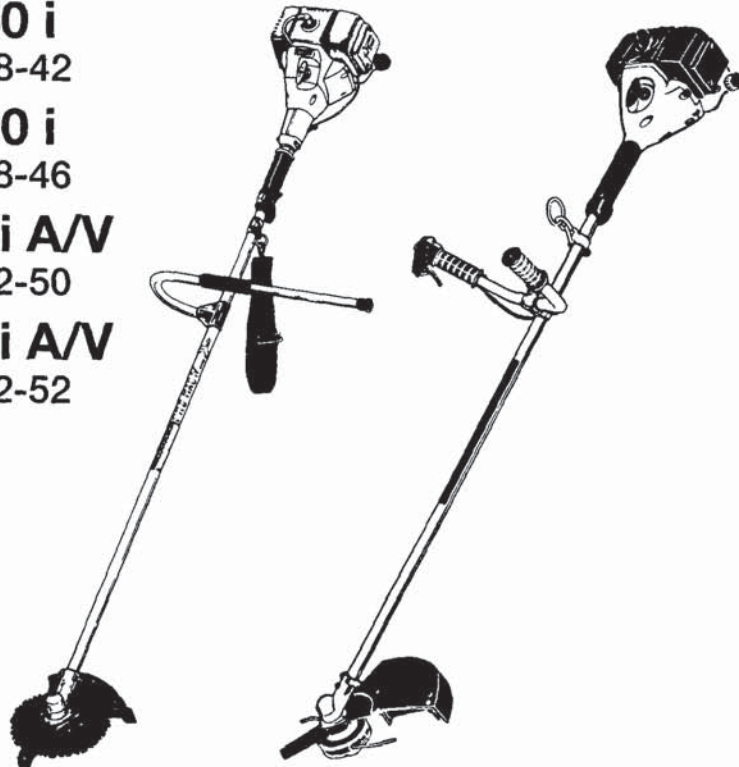

ED 280 i
12400128-42

ED 290 i
12400128-46

MD 320 i A/V
12400132-50

MD 330 i A/V
12400132-52

P/N 211300 E

FEBRUARY 1994

McCULLOCH

224033-02 WT231A

FIGURE 1

1	①	1
2		1
3		1
4		1
5	300072	1
6		1
7		1
8	③	1
9	③	1
10	①	1
11		1
12	①	1
13		1
14	③	1
15	①②	1
16	①②	1
17	①②	1
18	①②	1
19	①③	3
20	①	1
21		1
22		1
23	①	4
24	③	1
25	①	1
26	①	1
27	①	1
28	①	1
29	①	1
30	①	1
31	①	1
32	①	1
33	①	1
34	①	1