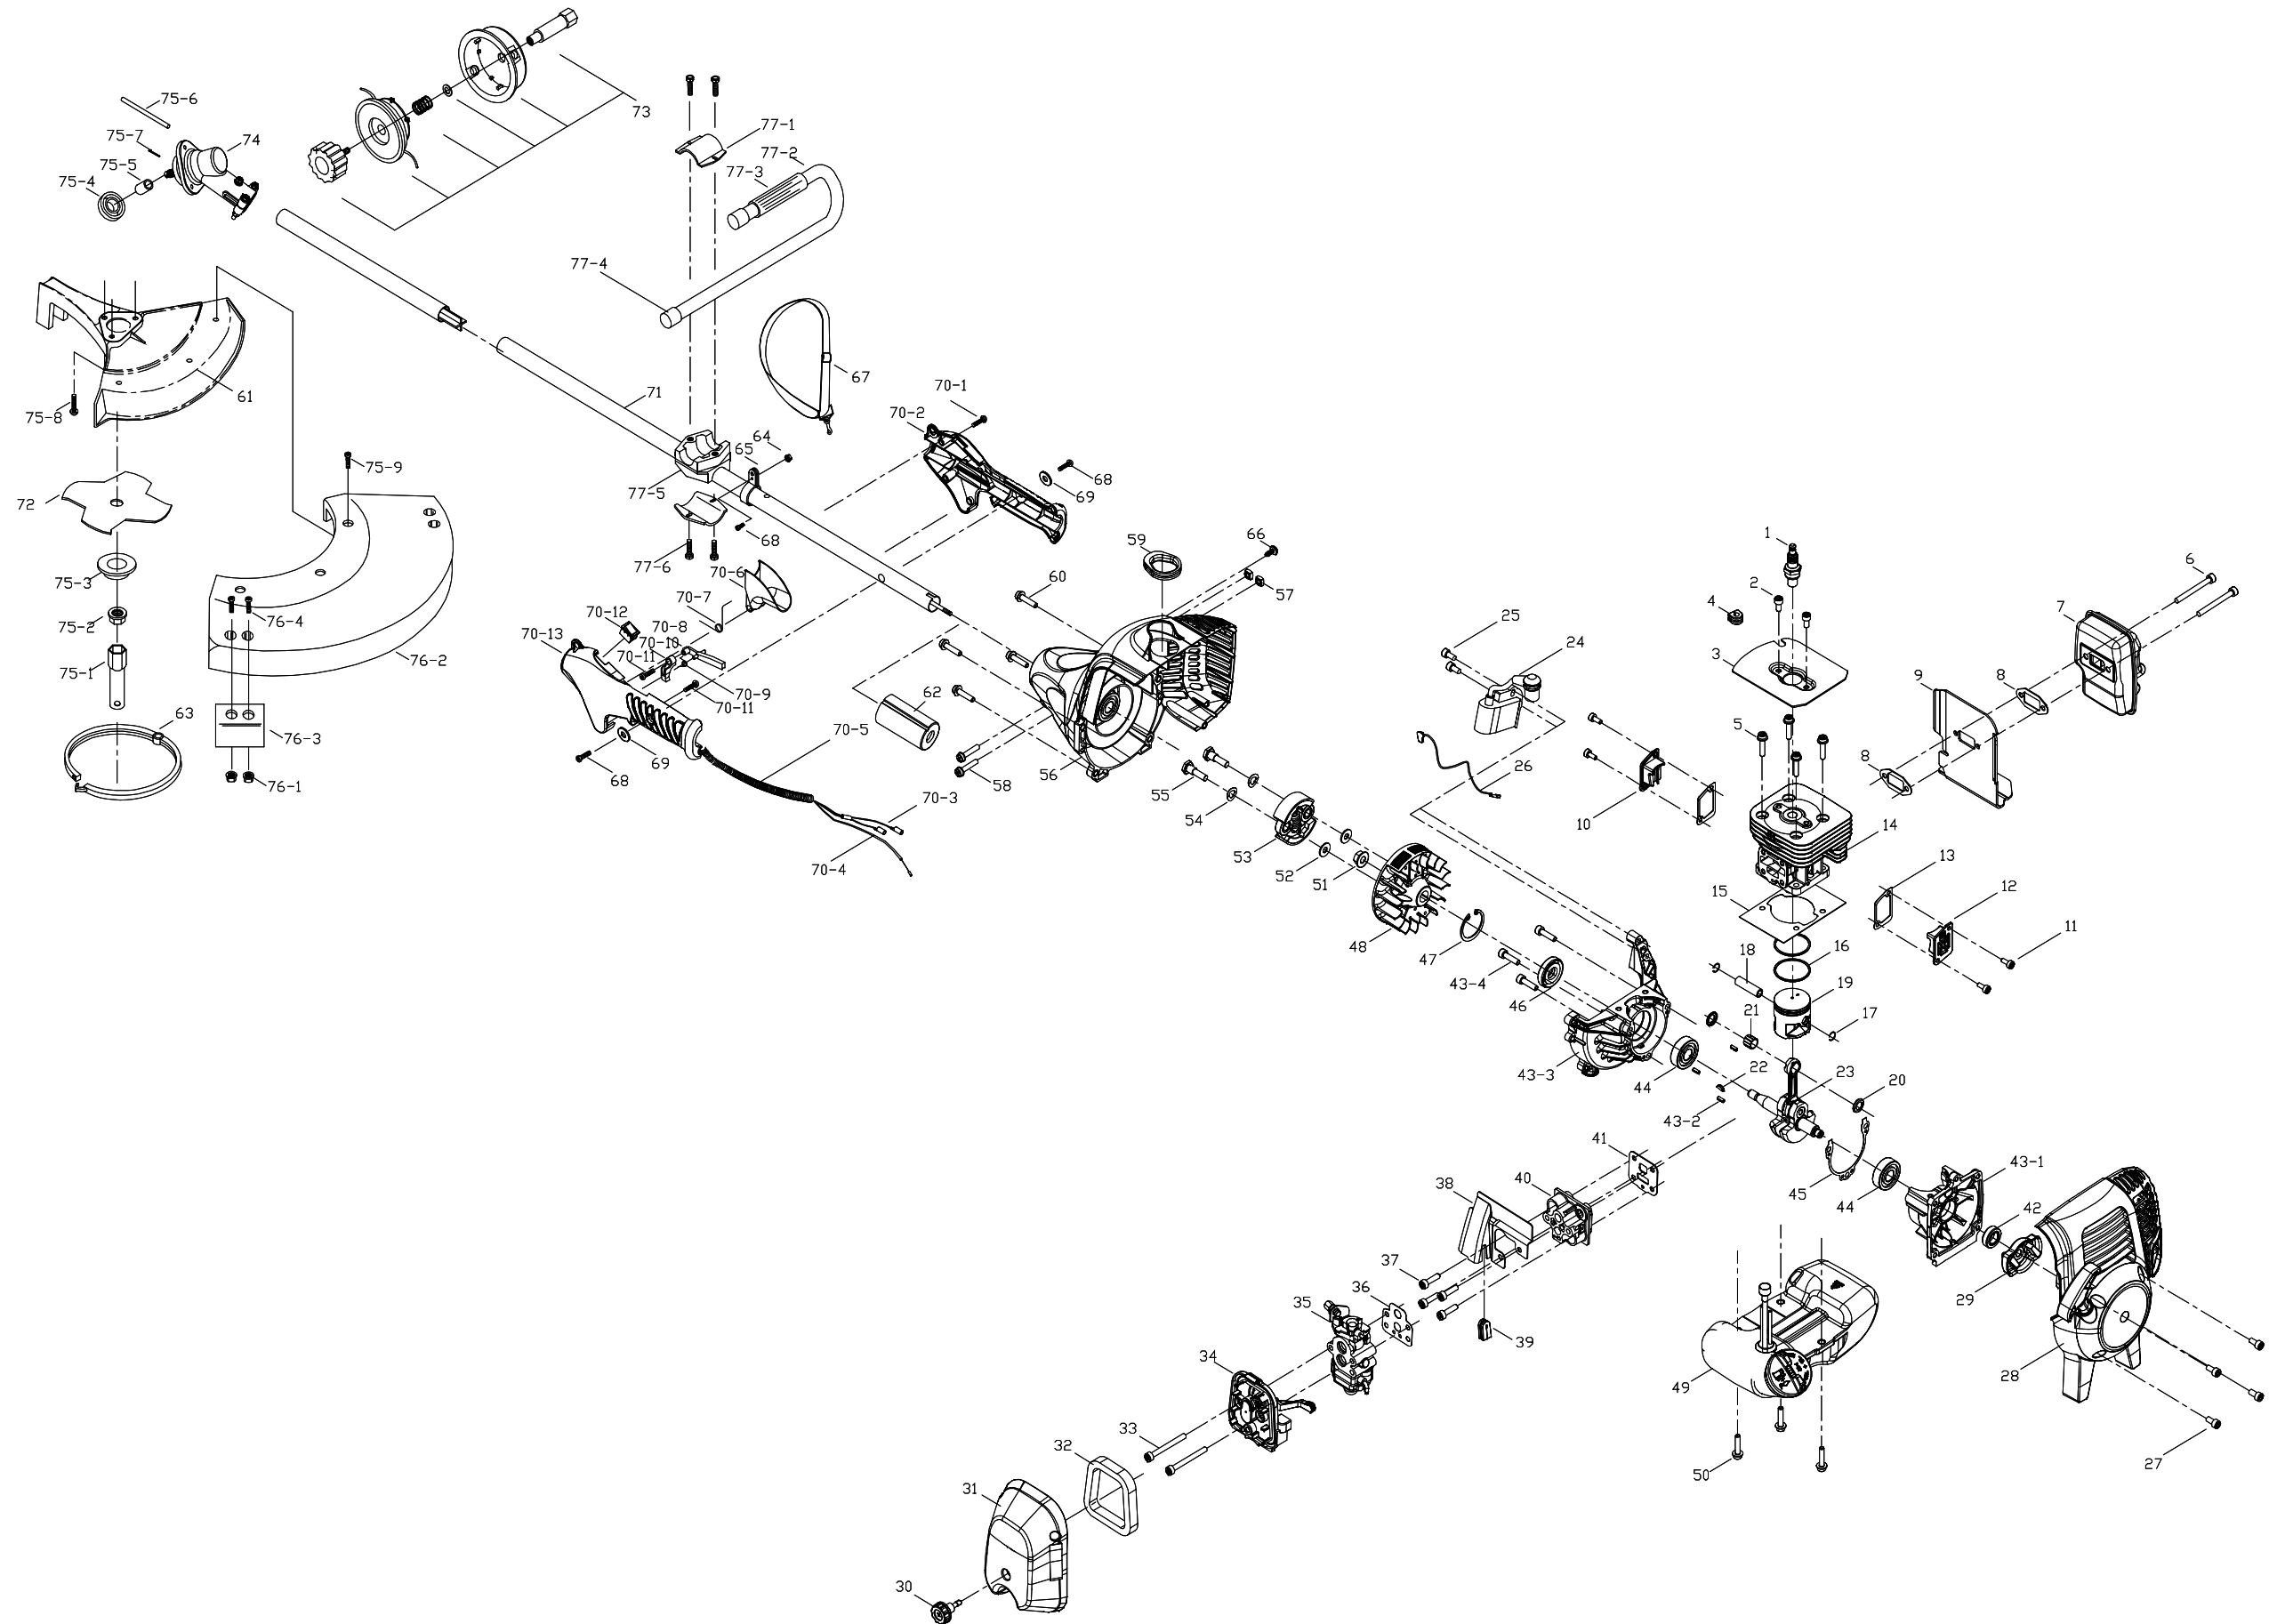

# SERVICE SPARE PARTS LIST

SPECIFY MODEL NO. WHEN ORDERING PARTS	
30cc Gas String Trimmer	
MODEL NO.	MT3090 / 41AD309G977

DATE	REVISIED DATE	PAGE
11/1/2004	N/A	1/2

## SERVICE SPARE PARTS LIST

<b>SPECIFY MODEL NO. WHEN ORDERING PARTS</b>				<b>DATE</b>				<b>REVISED DATE</b>				<b>PAGE</b>	
<b>30cc Gas String Trimmer</b>				<b>11/1/2004</b>				<b>N/A</b>				<b>2/2</b>	
<b>MODEL NO.</b>		<b>MT3090 / 41AD309G977</b>											