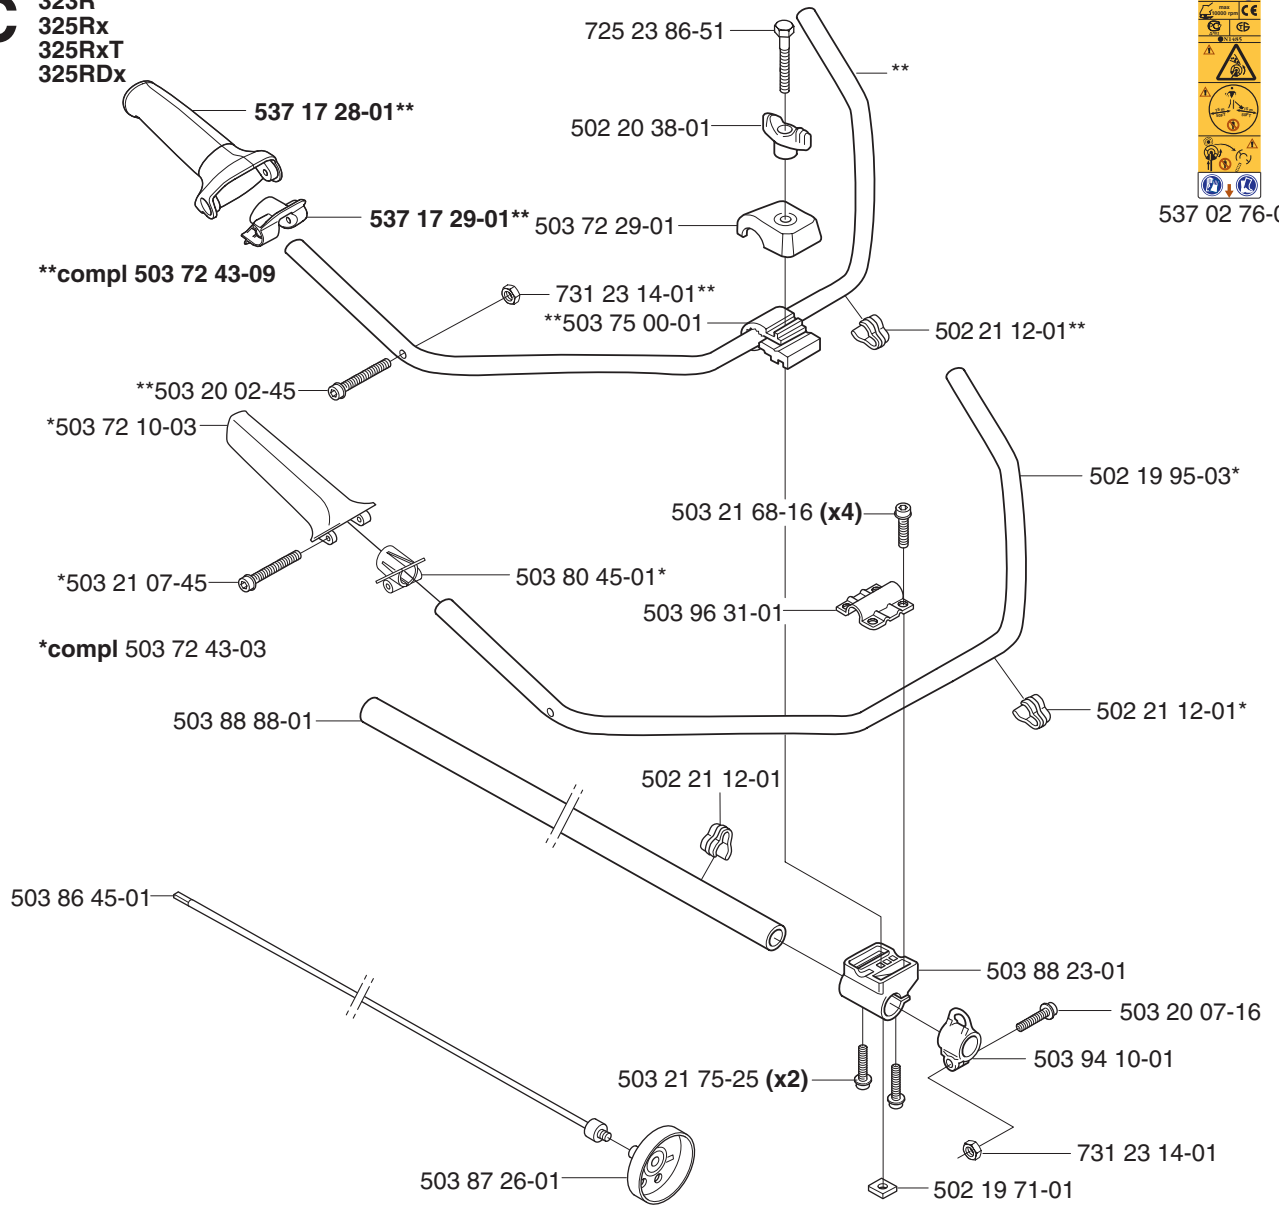

IPL, 322 L, 323 C, 323 L, 323 LD, 323 R, 323 RJ, 325 C, 325 Cx, 325 L, 325 Lx,  
325 LxT, 325 LDx, 325 Rx, 325 RxT, 325 RDx, 325 RJx, 2002-01, 106 27 84-61

**322L**

**323C,L,LD,R,RJ**

**325C,Cx**

**325L,Lx,LxT,LDx**

503 79 56-01 537 02 76-03

**325Cx**  
\*compl 537 07 65-01

503 79 56-01 537 02 76-03

**C**

323R  
325Rx  
325RxT  
325RDx

537 02 76-01

**D**

322L  
323C  
323L  
323LD  
325C, Cx  
325L, Lx  
325LxT  
325LDx  
325Rjx

\*compl 503 85 29-02

**E** 323R  
325Rx, RxT  
325RDx

\*compl 537 18 35-01

\*537 18 36-01 (Rx, RxT, RDx)

\*537 16 10-01 (Rx, RxT, RDx)

\*537 16 09-01 (Rx, RxT, RDx)

**E** 323R  
325Rx, RxT

\*compl 502 19 58-13

# G

- 503 98 12-02 (322L)
- 503 98 12-40 (323C)
- 503 98 12-45 (323LD)
- 503 98 12-41 (323L)
- 503 98 12-42 (323R)
- 503 98 12-43 (323RJ)
- 503 98 12-15 (325Cx)
- 503 98 12-16 (325Rx)
- 503 98 12-30 (325Lx)
- 503 98 12-17 (325LxT)
- 503 98 12-46 (325LDx)
- 503 98 12-18 (325RxT)
- 503 98 12-47 (325RDx)
- 503 98 12-14 (325RJx)
- 503 98 12-35 (325L)
- 503 98 12-36 (325C)