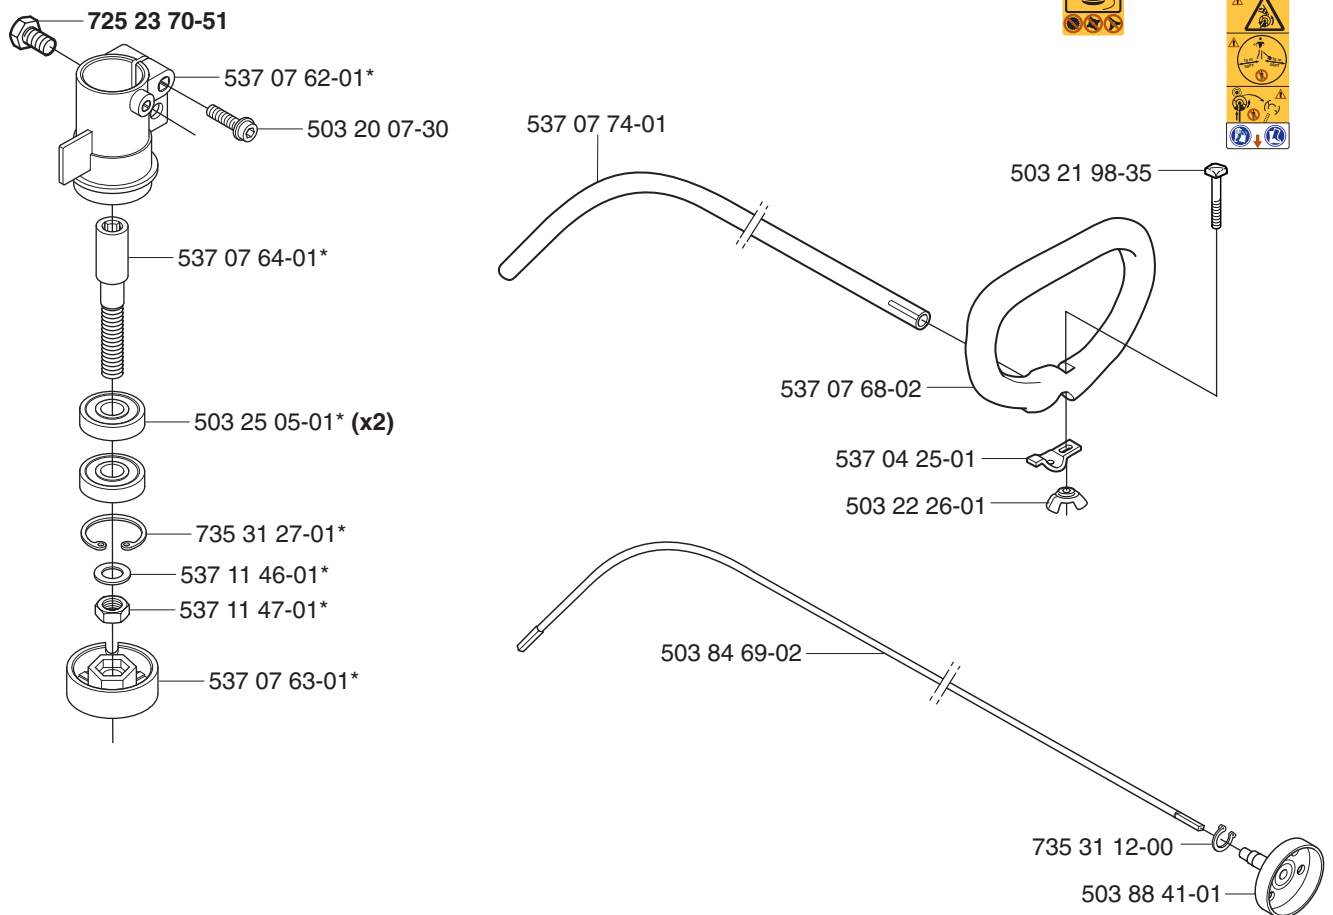

IPL, 322 L, 323 C, 323 L, 323 LD, 323 R, 323 RJ, 325 C, 325 Cx, 325 L, 325 Lx,  
325 LxT, 325 LDx, 325 Rx, 325 RxT, 325 RDx, 325 RJx, 2002-01, 106 27 84-61

**322L**

**323C,L,LD,R,RJ**

**325C,Cx**

**325L,Lx,LxT,LDx**

**325Rx,RxT,RDx,RJx**

**Spare parts**

**Ersatzteile**

**Pièces détachées**

**Reserve onderdelen**

**Repuestos**

**Reservdelar**

**A** 323C  
325C

503 79 56-01 537 02 76-03

**325Cx**  
\*compl 537 07 65-01

503 79 56-01 537 02 76-03

**C**

323R  
325Rx  
325RxT  
325RDx

537 02 76-01

**D**

322L  
323C  
323L  
323LD  
325C, Cx  
325L, Lx  
325LxT  
325LDx  
325Rjx

\*compl 503 85 29-02

**E** 323R  
325Rx, RxT  
325RDx

\*compl 537 18 35-01

\*537 18 36-01 (Rx, RxT, RDx)

\*537 16 10-01 (Rx, RxT, RDx)

\*537 16 09-01 (Rx, RxT, RDx)

**E** 323R  
325Rx, RxT

\*compl 502 19 58-13