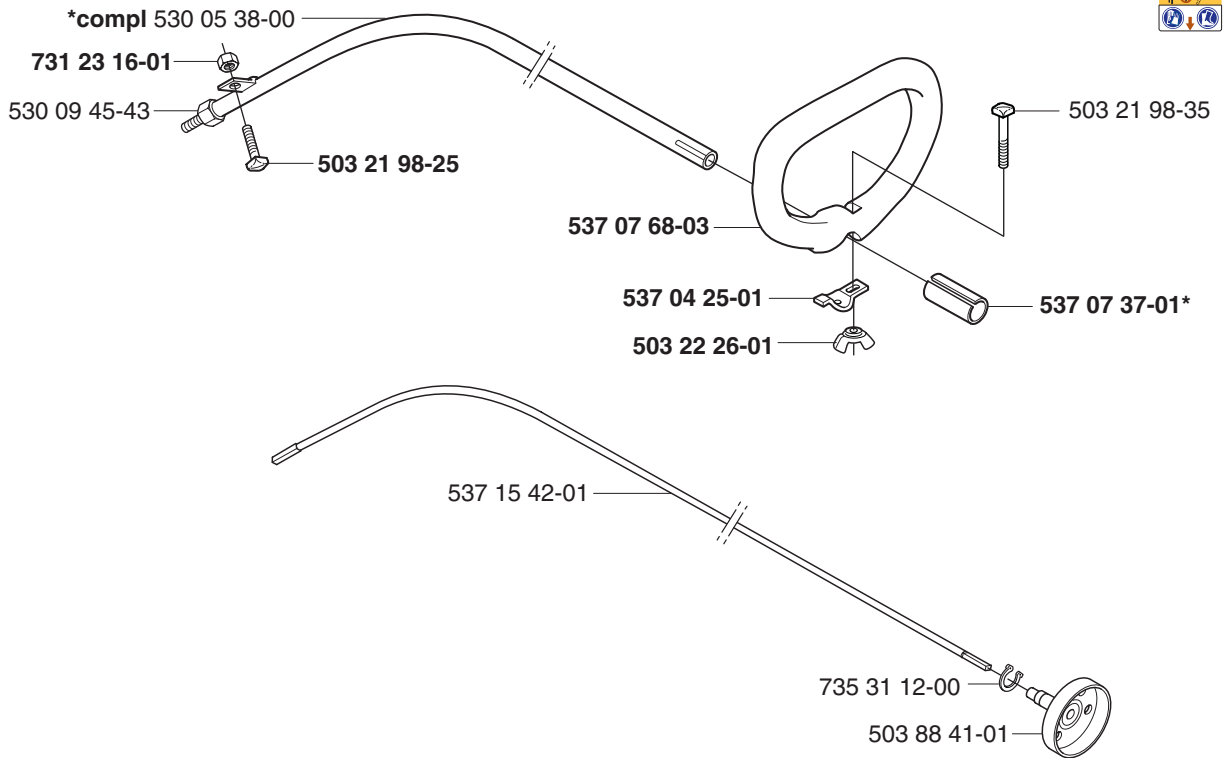

IPL, 322 L, 323 C, 323 L, 323 LD, 323 R, 323 RJ, 325 C, 325 Cx, 325 L, 325 Lx,  
325 LxT, 325 LDx, 325 Rx, 325 RxT, 325 RDx, 325 RJx, 2002-01, 106 27 84-61

**322L**

**323C,L,LD,R,RJ**

**325C,Cx**

**325L,Lx,LxT,LDx**

**325Rx,RxT,RDx,RJx**

**Spare parts**

**Ersatzteile**

**Pièces détachées**

**Reserve onderdelen**

**Repuestos**

**Reservdelar**

**A** 323C  
325C

503 79 56-01 537 02 76-03

**325Cx**  
\*compl 537 07 65-01

503 79 56-01 537 02 76-03

**C**

323R  
325Rx  
325RxT  
325RDx

537 02 76-01

**D**

322L  
323C  
323L  
323LD  
325C, Cx  
325L, Lx  
325LxT  
325LDx  
325Rjx

\*compl 503 85 29-02

**E** 323R  
325Rx, RxT  
325RDx

\*compl 537 18 35-01

\*537 18 36-01 (Rx, RxT, RDx)

\*537 16 10-01 (Rx, RxT, RDx)

\*537 16 09-01 (Rx, RxT, RDx)

**E** 323R  
325Rx, RxT

\*compl 502 19 58-13