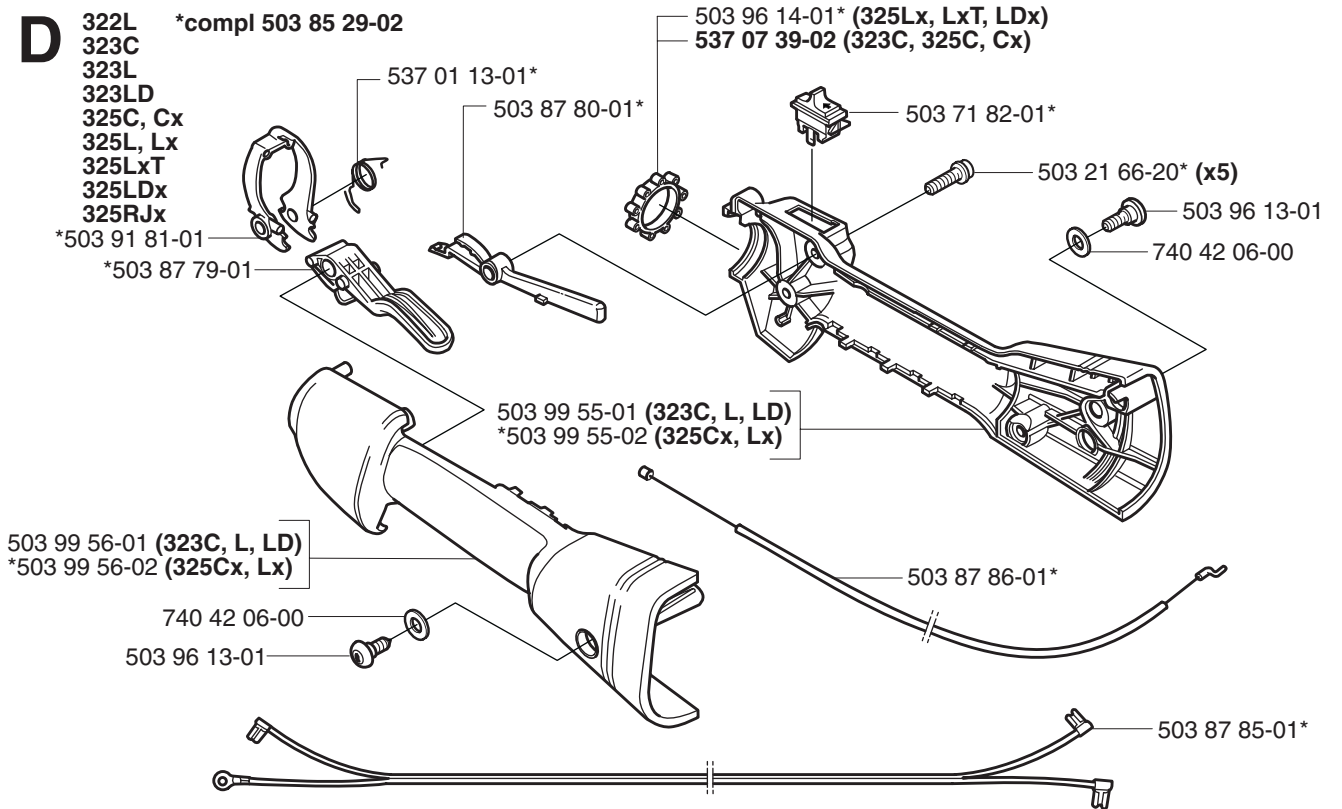

**325Rx,RxT,RDx,RJx**

**Spare parts**

**Ersatzteile**

**Pièces détachées**

**Reserve onderdelen**

**Repuestos**

**Reservdelar**

**A** 323C  
325C

503 79 56-01 537 02 76-03

**325Cx**  
\*compl 537 07 65-01

503 79 56-01 537 02 76-03

**C**

323R  
325Rx  
325RxT  
325RDx

537 02 76-01

**D**

322L  
323C  
323L  
323LD  
325C, Cx  
325L, Lx  
325LxT  
325LDx  
325Rjx

\*compl 503 85 29-02

**E** 323R  
325Rx, RxT  
325RDx

\*compl 537 18 35-01

\*537 18 36-01 (Rx, RxT, RDx)

\*537 16 10-01 (Rx, RxT, RDx)

\*537 16 09-01 (Rx, RxT, RDx)

**E** 323R  
325Rx, RxT

\*compl 502 19 58-13