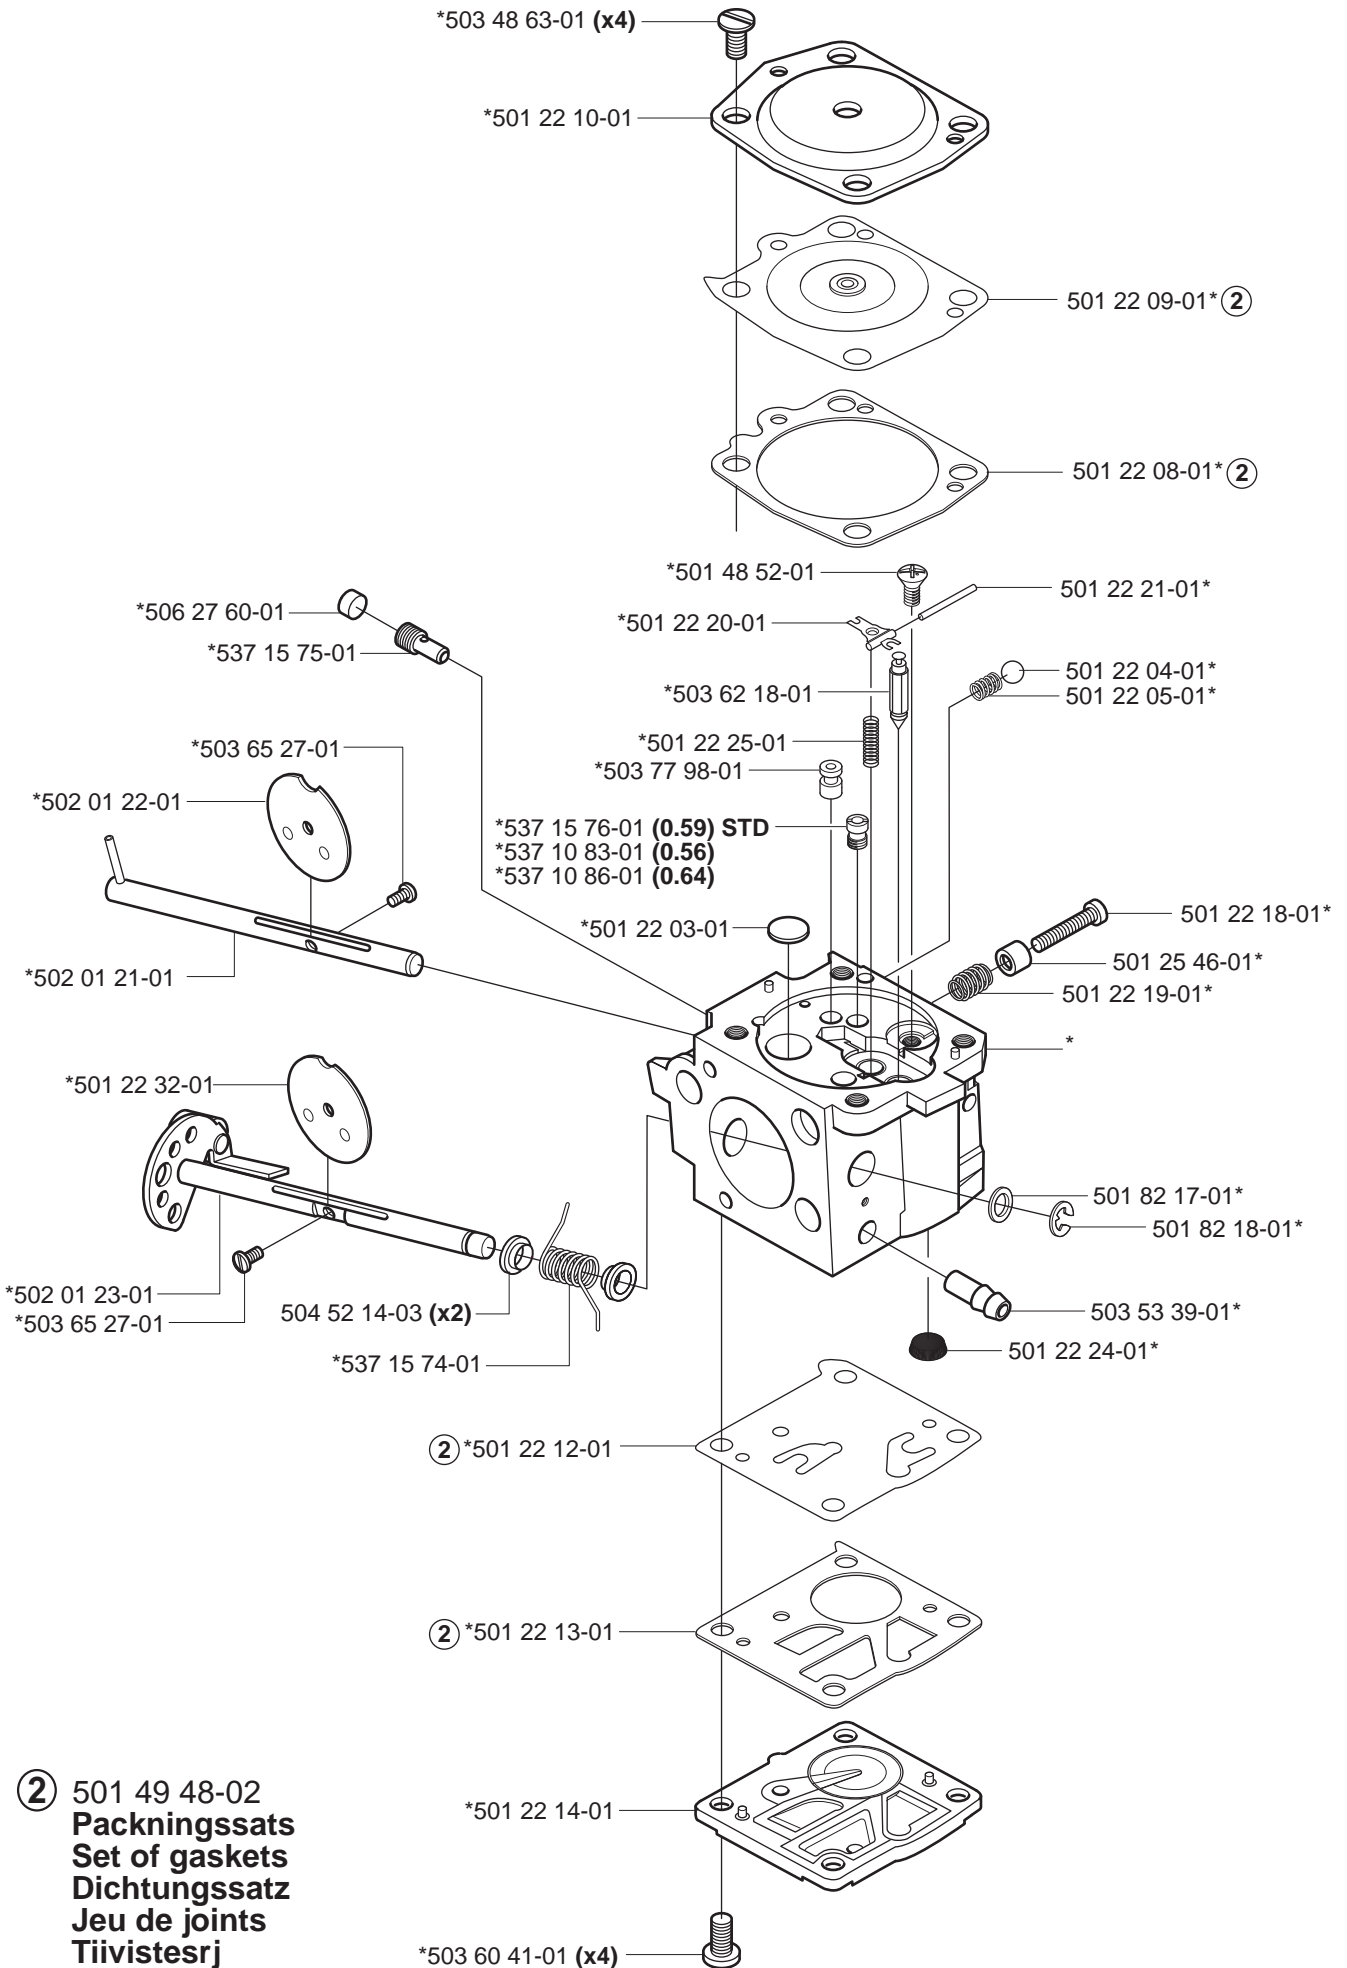

Q

*compl 503 28 04-17 (EPA)

Tillotson HS 304 A

(2) 501 49 48-02
Packningssats
Set of gaskets
Dichtungssatz
Jeu de joints
Tiivistesrj