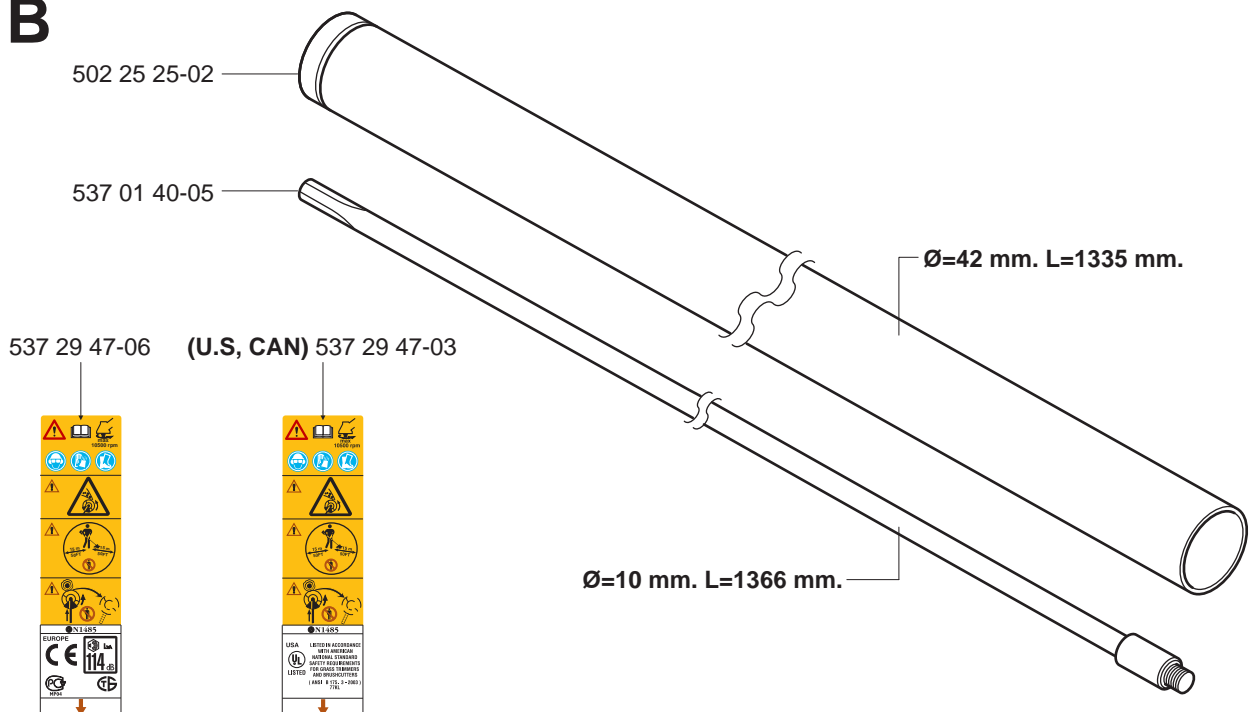

265 RX

Spare parts

Ersatzteile

Pièces détachées

Reserve onderdelen

Repuestos

Reservdelar

A *compl 502 10 70-07

B

C

*compl 502 14 45-04

**compl 502 07 10-04

**D**

503 73 45-01

E**F**

*compl 502 00 27-06
 **compl 502 15 49-04