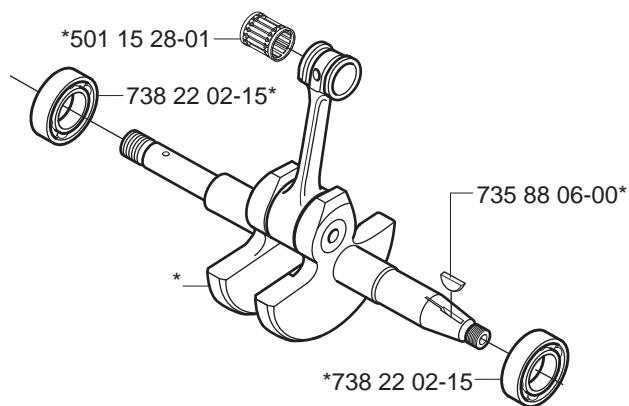

P

*compl 503 88 50-72