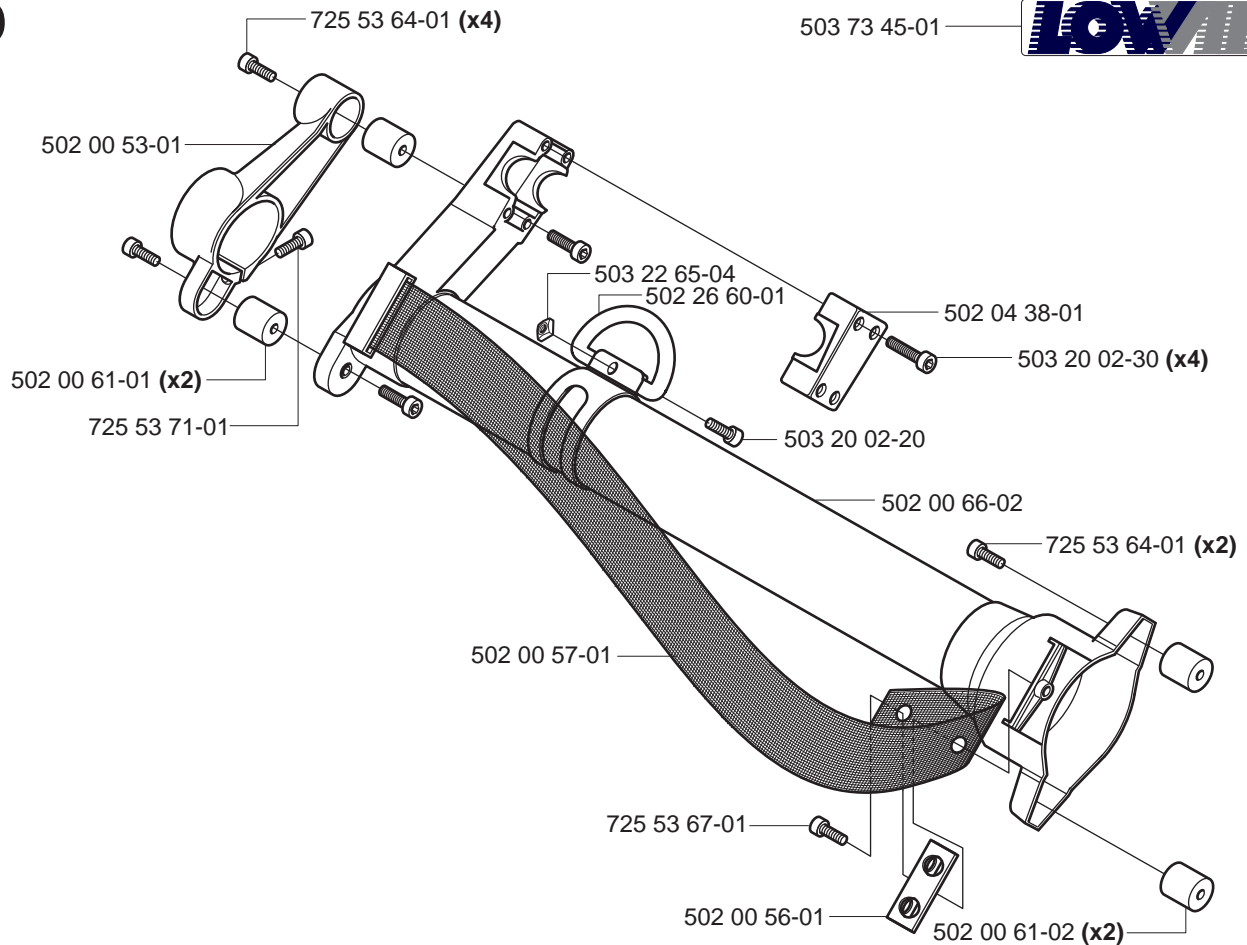

265 RX

Spare parts

Ersatzteile

Pièces détachées

Reserve onderdelen

Repuestos

Reservdelar

A *compl 502 10 70-07

B

C

*compl 502 14 45-04

**compl 502 07 10-04

**D**

503 73 45-01

E**F**

*compl 502 00 27-06
 **compl 502 15 49-04