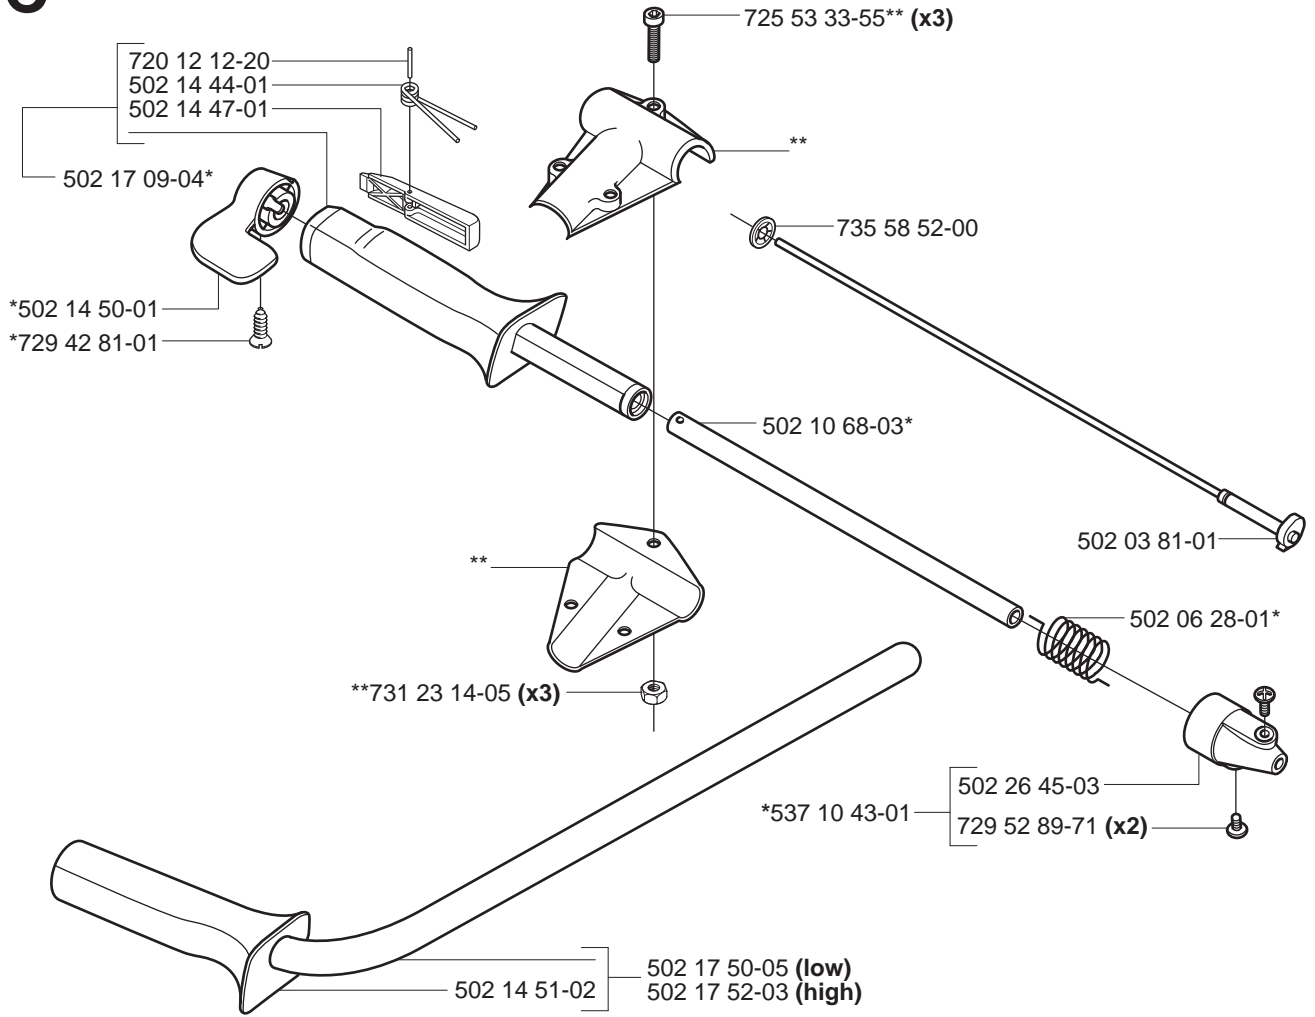

265 RX

Spare parts

Ersatzteile

Pièces détachées

Reserve onderdelen

Repuestos

Reservdelar

A *compl 502 10 70-07

B

C

*compl 502 14 45-04

**compl 502 07 10-04

**D**

503 73 45-01

E**F**

*compl 502 00 27-06
 **compl 502 15 49-04

R Tillbehör
Accessories
Zubehöre
Accessoires
Accesorios

*compl 502 21 60-12

537 31 29-01 (200-275 mm)

537 30 66-01
Trio Balance

S Levereras endast som reservdel
Delivery as spare part only
Nur als Ersatzteil lieferbar
Livrabable seulement comme pièce de rechange
Solo como repuesto