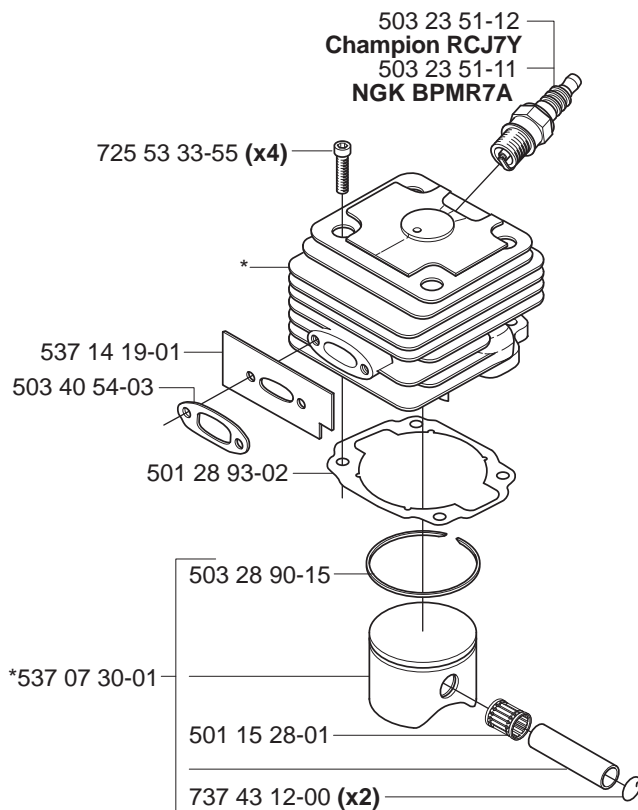

G

H

*compl 502 00 14-02

J

*compl 502 00 16-05

K

L***compl 502 00 97-02****CHOKE**

502 27 15-01

**M*****compl 502 25 80-02**

N***compl 502 00 20-01****P*****compl 503 88 50-72**

Q

*compl 503 28 04-17 (EPA)

Tillotson HS 304 A

(2) 501 49 48-02
Packningssats
Set of gaskets
Dichtungssatz
Jeu de joints
Tiivistesrj