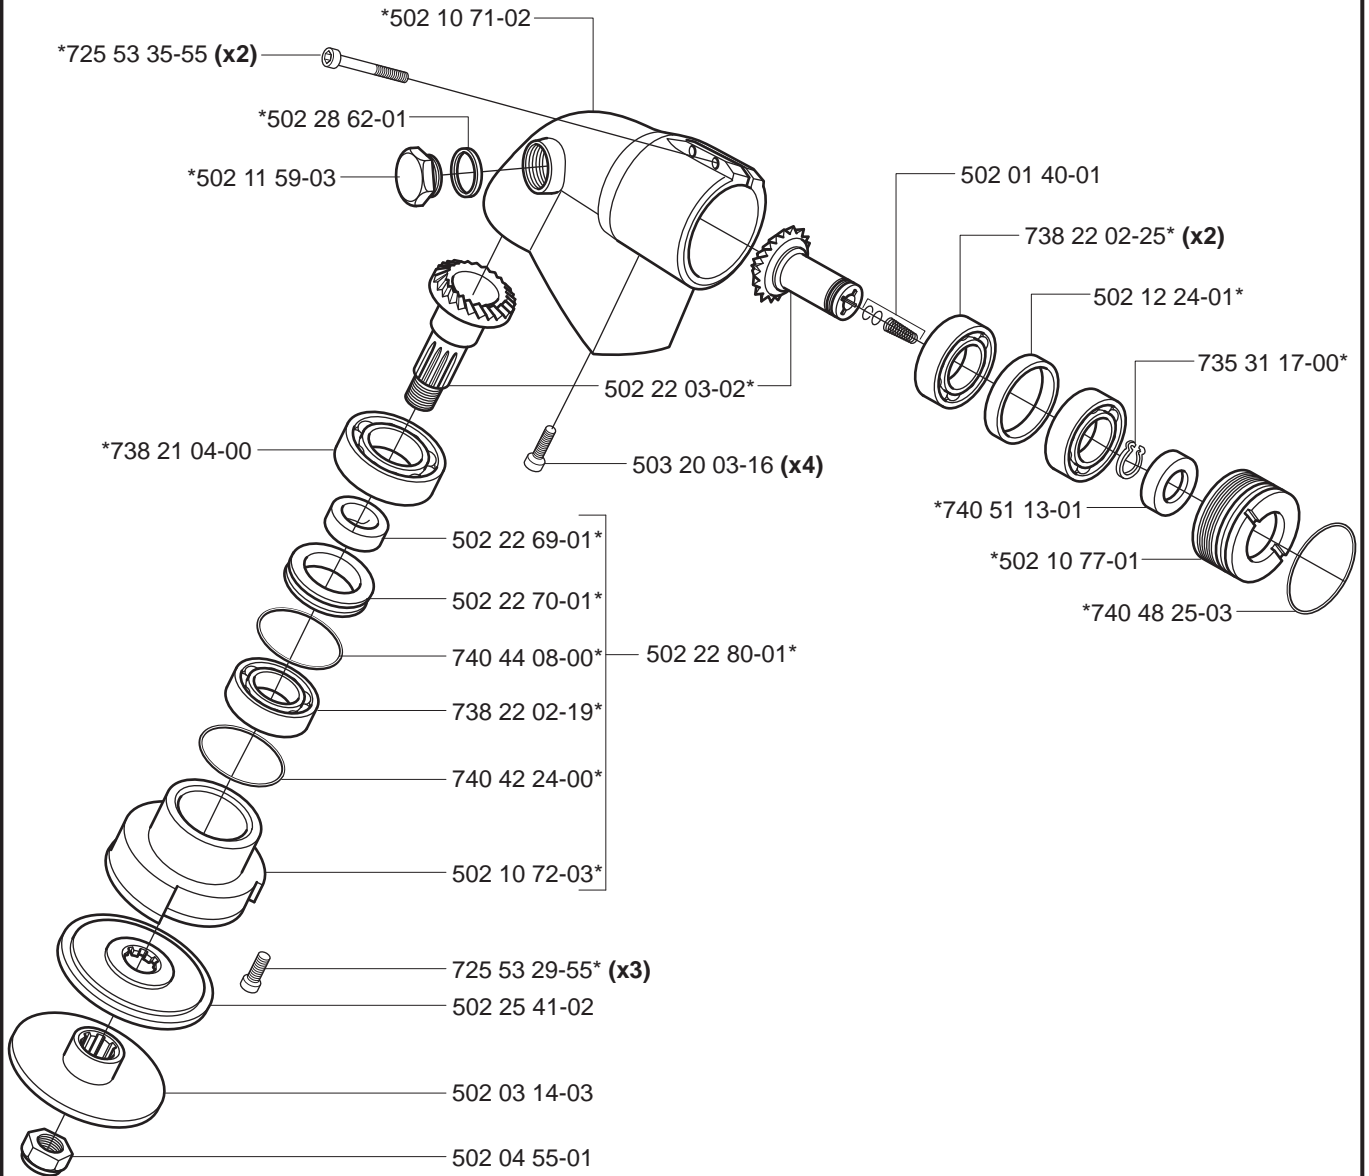

265 RX

Spare parts

Ersatzteile

Pièces détachées

Reserve onderdelen

Repuestos

Reservdelar

A *compl 502 10 70-07

B

C

*compl 502 14 45-04

**compl 502 07 10-04

**D**

503 73 45-01

E**F**

*compl 502 00 27-06
 **compl 502 15 49-04