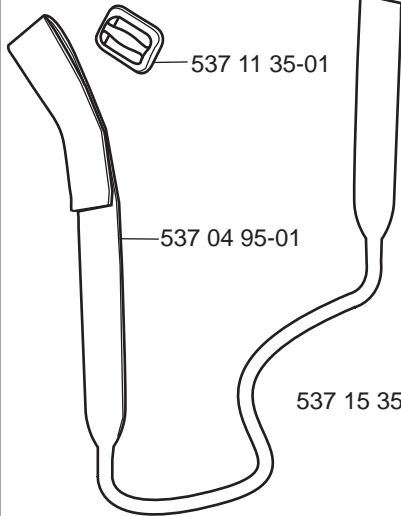

T Trio Balance
compl 531 00 92-08
compl 531 00 92-09 US

503 99 61-01 (x3)