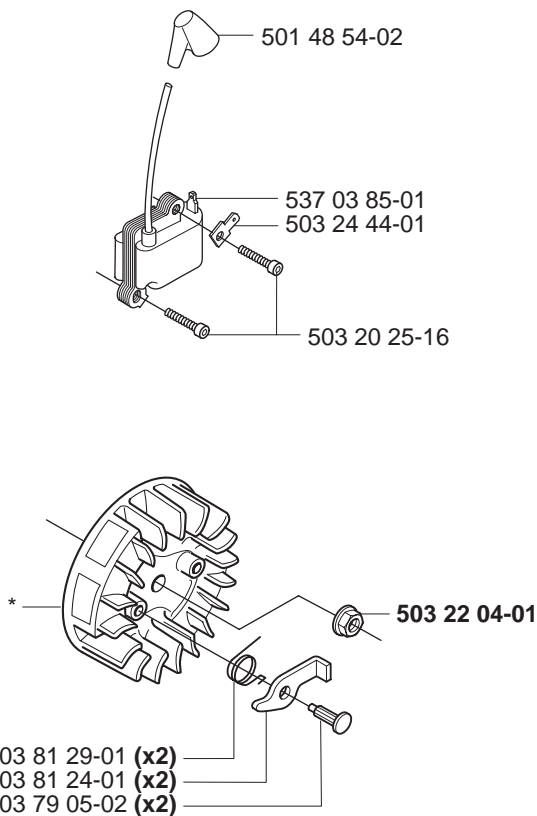

225R, RD, RJ, L, LD 227R, RD, RJ, L, LD

Spare parts
Ersatzteile
Pièces détachées
Reserve onderdelen
Repuestos
Reservdelar

A

*compl 503 78 05-03

B

*compl 502 19 58-03
**compl 503 72 43-03

*compl 502 19 58-13

*compl 503 72 43-03

J***compl 503 90 40-03****K*****compl 502 21 92-04****L*****compl 503 79 06-01****M*****compl 502 18 95-02****225****227**

N compl 537 05 27-01

Walbro WT 548

① **530 03 51-73**
Set of gaskets
Dichtungssatz
Jeu de joints
Juego de juntas
Packningsatts