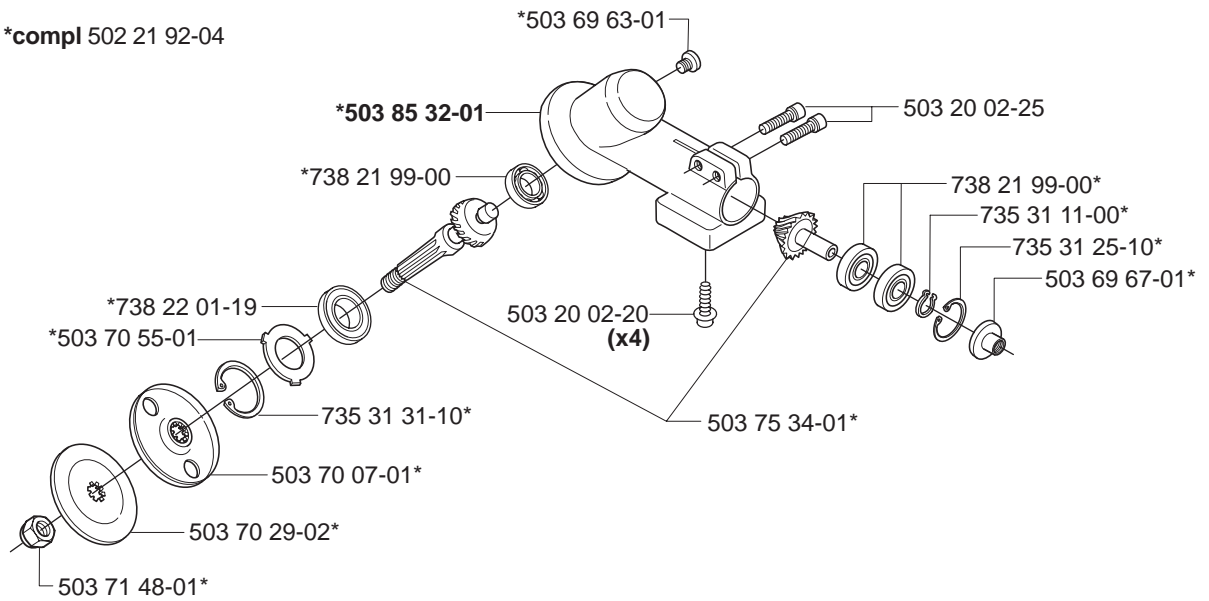

225R, RD, RJ, L, LD 227R, RD, RJ, L, LD

Spare parts
Ersatzteile
Pièces détachées
Reserve onderdelen
Repuestos
Reservdelar

A

*compl 503 78 05-03

B

*compl 502 19 58-03
**compl 503 72 43-03

*compl 502 19 58-13

*compl 503 72 43-03

J***compl 503 90 40-03****K*****compl 502 21 92-04****L*****compl 503 79 06-01****M*****compl 502 18 95-02****225****227**

N compl 537 05 27-01

Walbro WT 548

① **530 03 51-73**
Set of gaskets
Dichtungssatz
Jeu de joints
Juego de juntas
Packningsatts