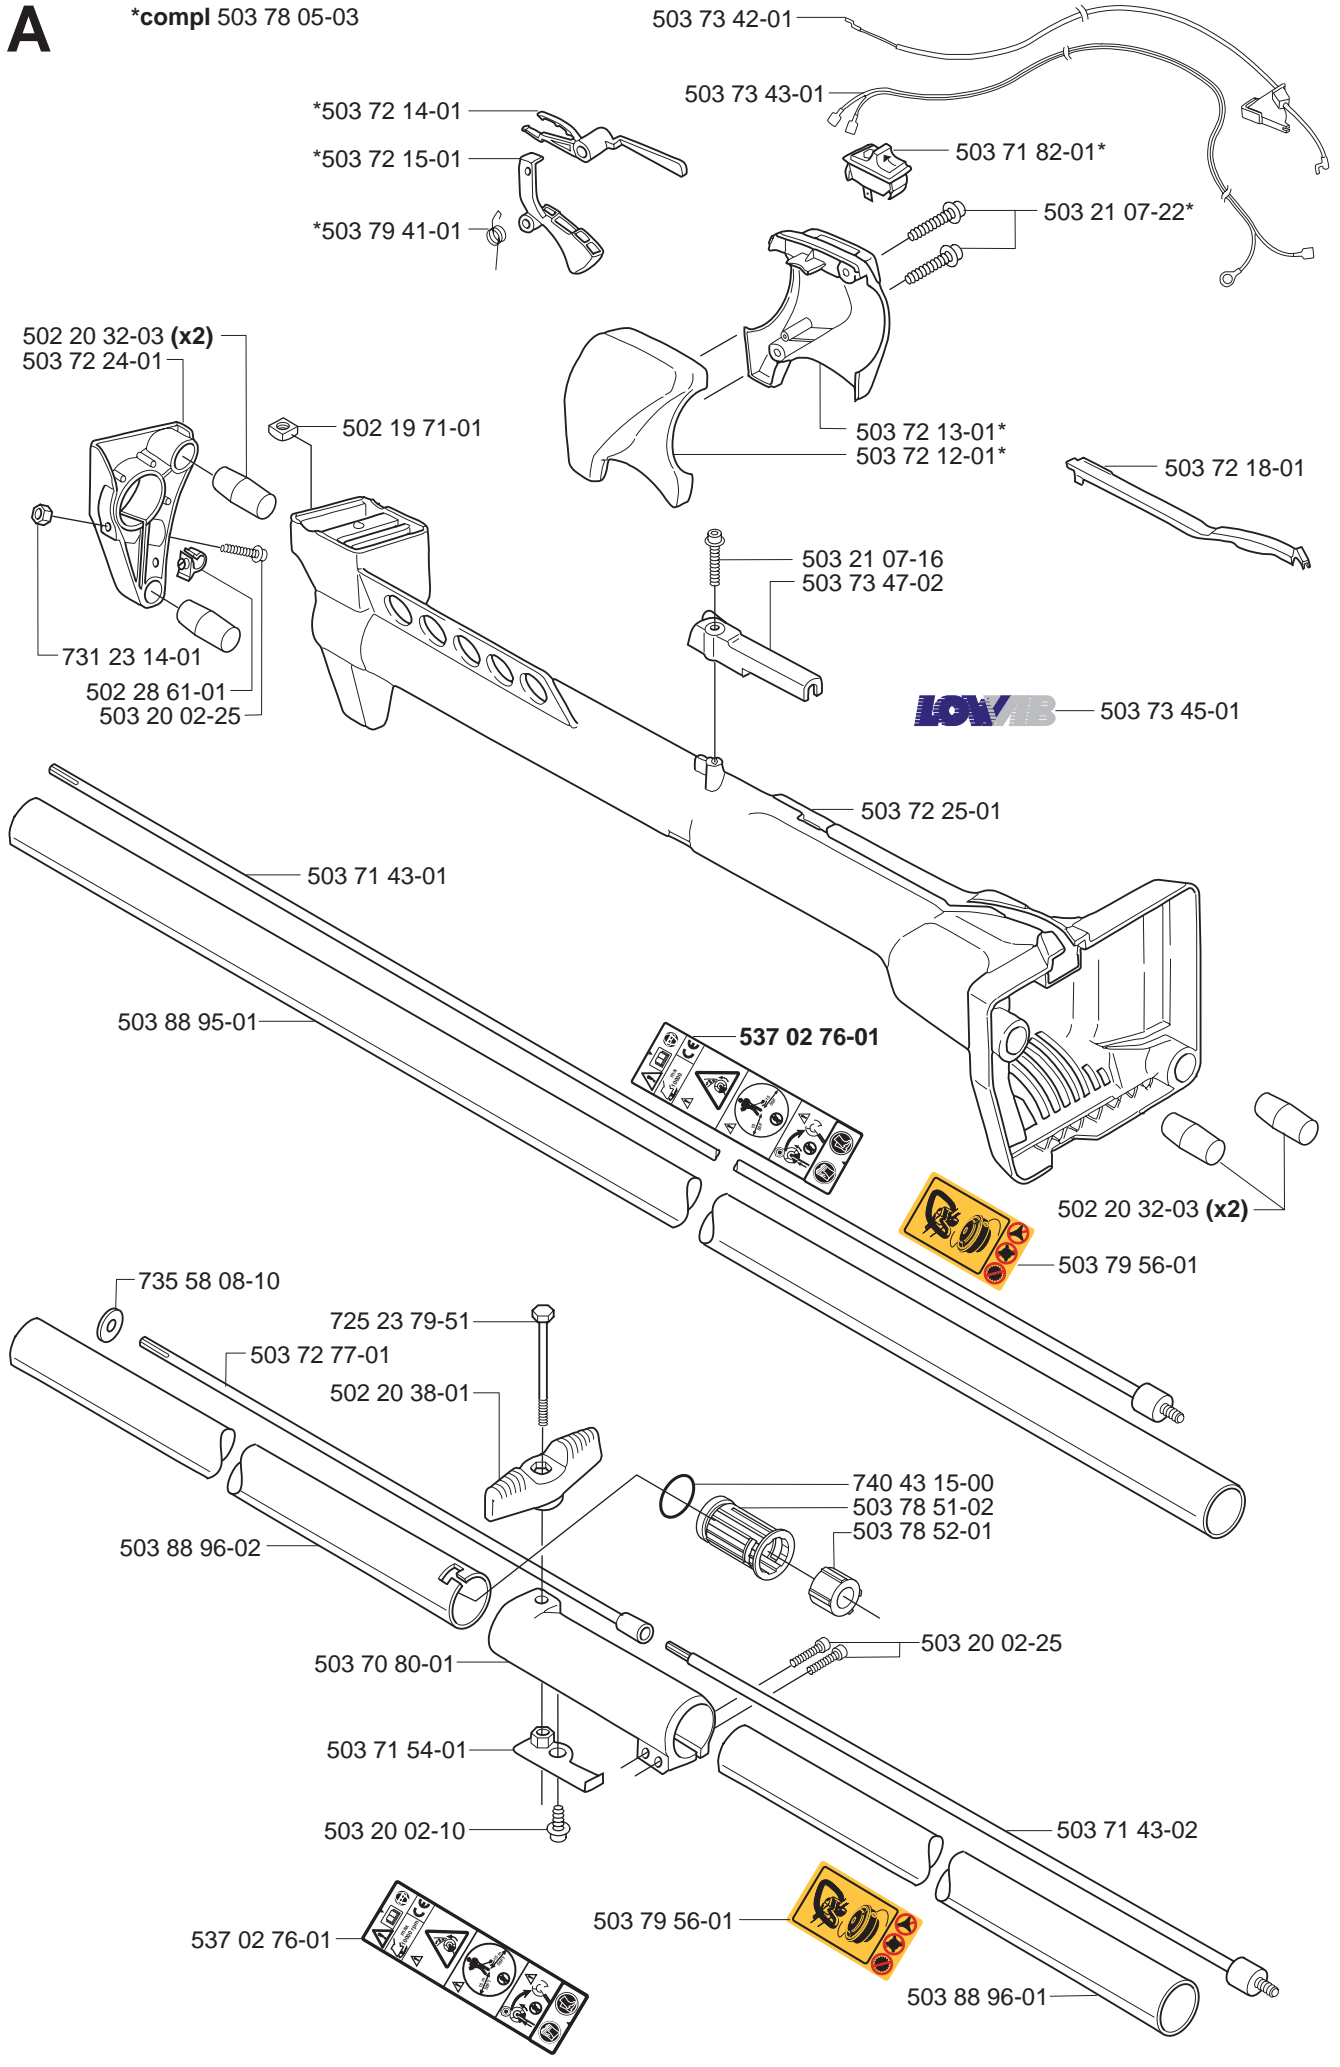

225R, RD, RJ, L, LD 227R, RD, RJ, L, LD

Spare parts
Ersatzteile
Pièces détachées
Reserve onderdelen
Repuestos
Reservdelar

A

*compl 503 78 05-03

B

*compl 502 19 58-03
**compl 503 72 43-03

*compl 502 19 58-13

*compl 503 72 43-03

J***compl 503 90 40-03****K*****compl 502 21 92-04****L*****compl 503 79 06-01****M*****compl 502 18 95-02****225****227**

N compl 537 05 27-01

Walbro WT 548

① **530 03 51-73**
Set of gaskets
Dichtungssatz
Jeu de joints
Juego de juntas
Packningsatts