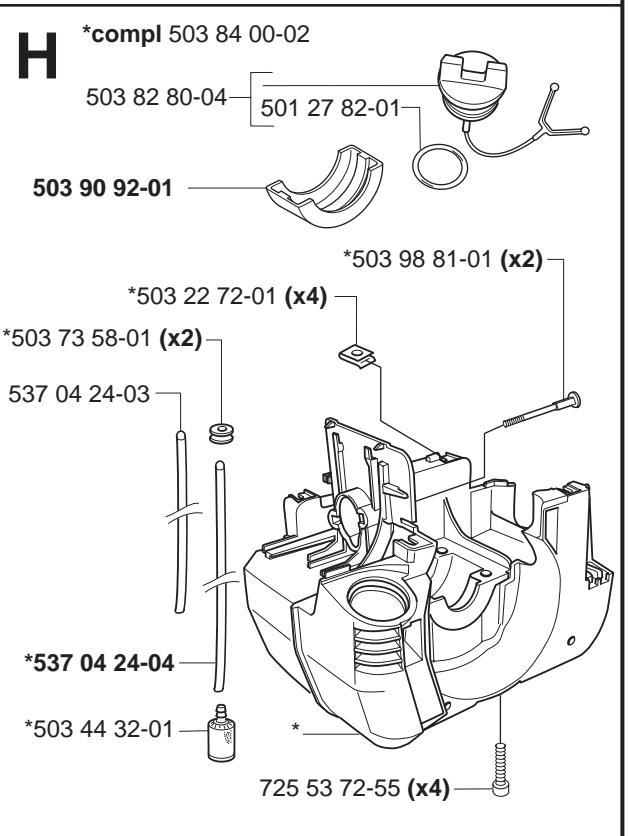

225R, RD, RJ, L, LD 227R, RD, RJ, L, LD

Spare parts
Ersatzteile
Pièces détachées
Reserve onderdelen
Repuestos
Reservdelar

A

*compl 503 78 05-03

B

*compl 502 19 58-03
**compl 503 72 43-03

*compl 502 19 58-13

*compl 503 72 43-03

J***compl 503 90 40-03****K*****compl 502 21 92-04****L*****compl 503 79 06-01****M*****compl 502 18 95-02****225****227**

N compl 537 05 27-01

Walbro WT 548

① **530 03 51-73**
Set of gaskets
Dichtungssatz
Jeu de joints
Juego de juntas
Packningsatts