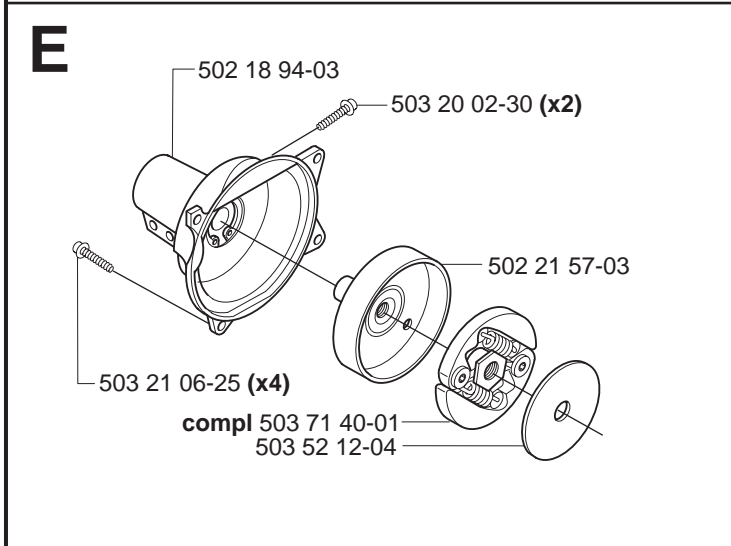

225R, RD, RJ, L, LD 227R, RD, RJ, L, LD

Spare parts
Ersatzteile
Pièces détachées
Reserve onderdelen
Repuestos
Reservdelar

A

*compl 503 78 05-03

B

*compl 502 19 58-03
**compl 503 72 43-03

*compl 502 19 58-13

*compl 503 72 43-03

J***compl 503 90 40-03****K*****compl 502 21 92-04****L*****compl 503 79 06-01****M*****compl 502 18 95-02****225****227**

N compl 537 05 27-01

Walbro WT 548

① **530 03 51-73**
Set of gaskets
Dichtungssatz
Jeu de joints
Juego de juntas
Packningsatts