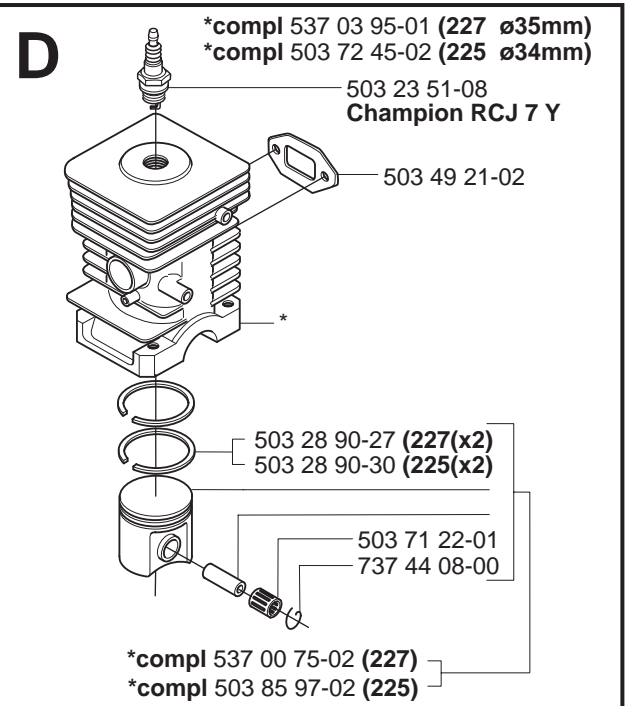

225R, RD, RJ, L, LD 227R, RD, RJ, L, LD

Spare parts
Ersatzteile
Pièces détachées
Reserve onderdelen
Repuestos
Reservdelar

A

*compl 503 78 05-03

B

*compl 502 19 58-03
**compl 503 72 43-03

*compl 502 19 58-13

*compl 503 72 43-03

J***compl 503 90 40-03****K*****compl 502 21 92-04****L*****compl 503 79 06-01****M*****compl 502 18 95-02****225****227**

N compl 537 05 27-01

Walbro WT 548

① **530 03 51-73**
Set of gaskets
Dichtungssatz
Jeu de joints
Juego de juntas
Packningsatts