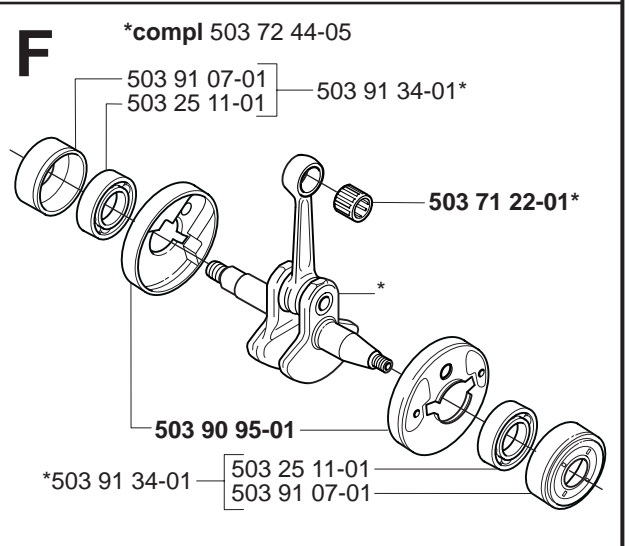

225R, RD, RJ, L, LD 227R, RD, RJ, L, LD

Spare parts
Ersatzteile
Pièces détachées
Reserve onderdelen
Repuestos
Reservdelar

A

*compl 503 78 05-03

B

*compl 502 19 58-03
**compl 503 72 43-03

*compl 502 19 58-13

*compl 503 72 43-03

J***compl 503 90 40-03****K*****compl 502 21 92-04****L*****compl 503 79 06-01****M*****compl 502 18 95-02****225****227**

N compl 537 05 27-01

Walbro WT 548

① **530 03 51-73**
Set of gaskets
Dichtungssatz
Jeu de joints
Juego de juntas
Packningsatts