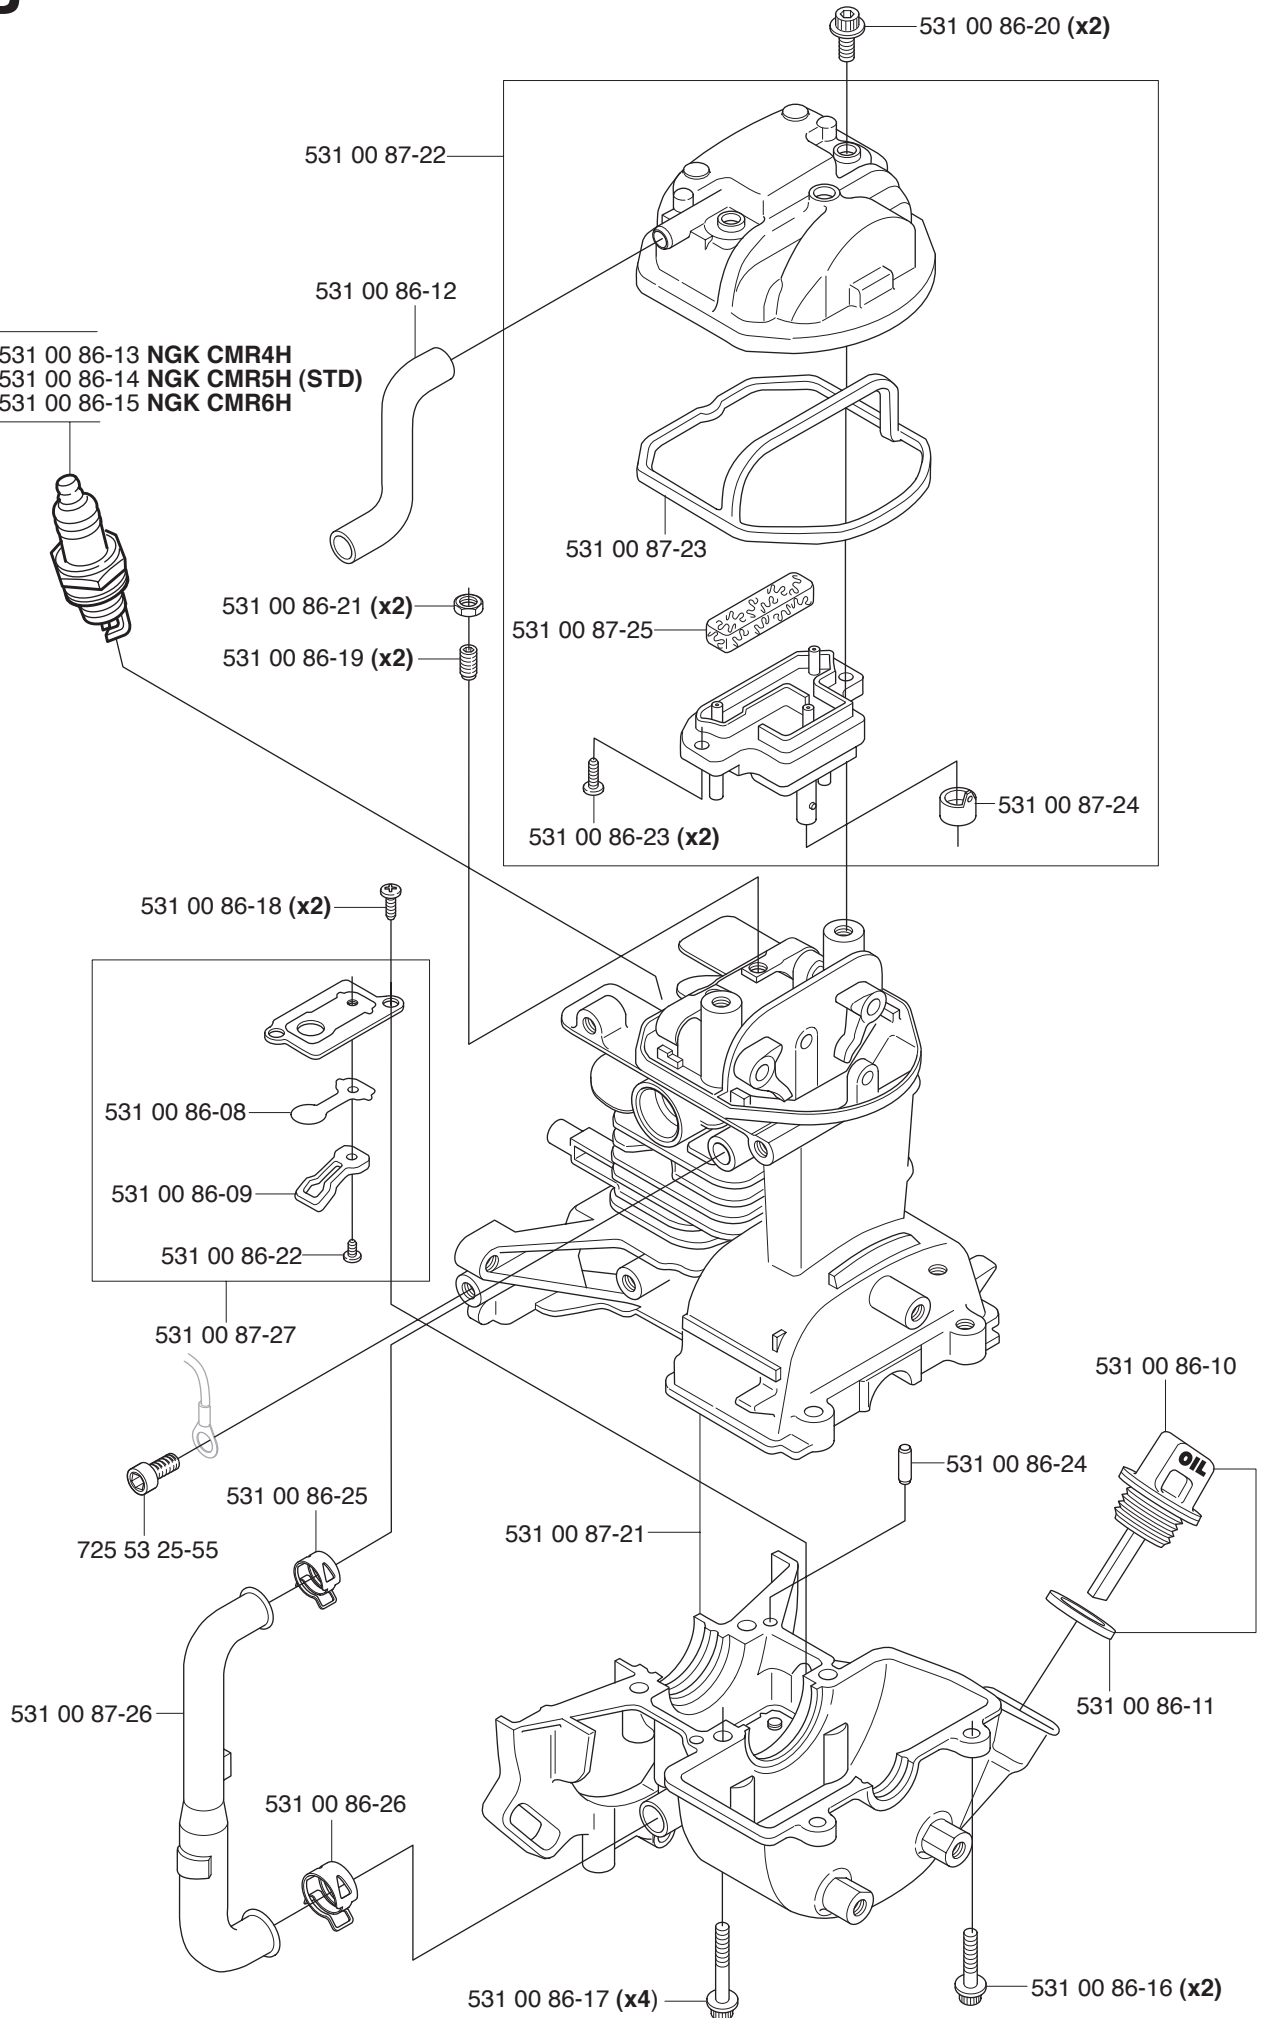

**Repuestos**

**Reservdelar**

**A** 324  
\*compl 537 19 92-02

**A1** 224  
\*compl 537 34 25-01

**B** 324Lx  
224L

537 02 76-01 503 79 56-01 (324Lx)

**C** 324LDx

537 02 76-01 503 79 56-01 (324LDx)

# G

537 73 34-52 (224L)

537 34 53-01 (324Lx)

537 34 53-03 (324Rx)

537 34 53-04 (324LDx)

# H

\*compl 531 00 86-41

537 34 52-01 (324Lx)

537 34 52-03 (324Rx)

537 34 52-04 (324LDx)

537 34 52-05 (224L)

537 34 52-01 (324Lx)  
537 34 52-03 (324Rx)  
537 34 52-04 (324LDx)

**J****K**

**L****\*compl 531 00 86-96****M****compl 531 00 87-17****N****503 97 21-01 (324Rx)**

**P**

531 00 86-13 NGK CMR4H  
531 00 86-14 NGK CMR5H (STD)  
531 00 86-15 NGK CMR6H