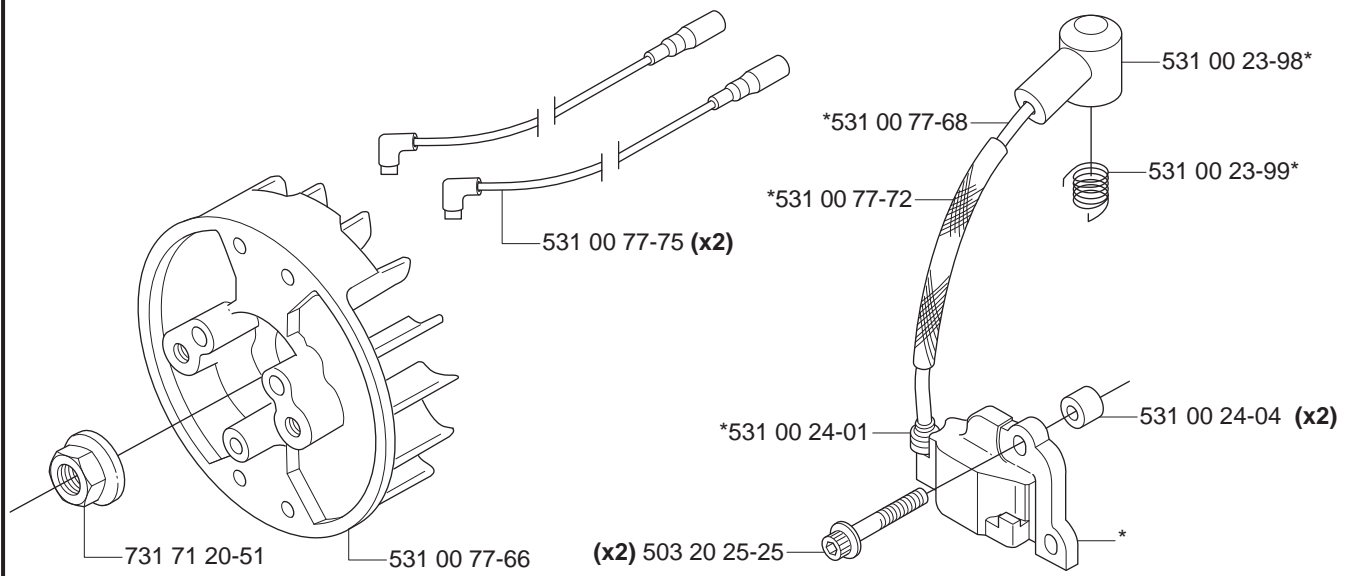

# 143R 153R

**Spare parts**  
**Ersatzteile**  
**Pièces détachées**  
**Reserve onderdelen**  
**Repuestos**  
**Reservdelar**

**A**

\*compl 537 29 58-02

**C**

**D** \*compl 531 00 78-29

**E**

\*compl 531 00 77-67

**G** \*compl 531 00 77-45

 **Husqvarna** — 502 08 13-01 (153R)  
**153R** — 544 14 87-01 (143R)

H

**J**

\*compl 531 00 77-33

(153R) 502 08 14-01

(143R) 544 20 20-01

K

531 00 92-48

1,0 lit.

(4mm) \*502 21 58-01

(5mm) \*503 55 86-05

501 31 40-01

502 28 59-01

501 19 22-01

502 19 30-01

503 97 64-01

503 89 01-02

(200-275 mm) 537 31 29-01

502 26 23-01 (300mm)

T

\*compl 537 33 16-01