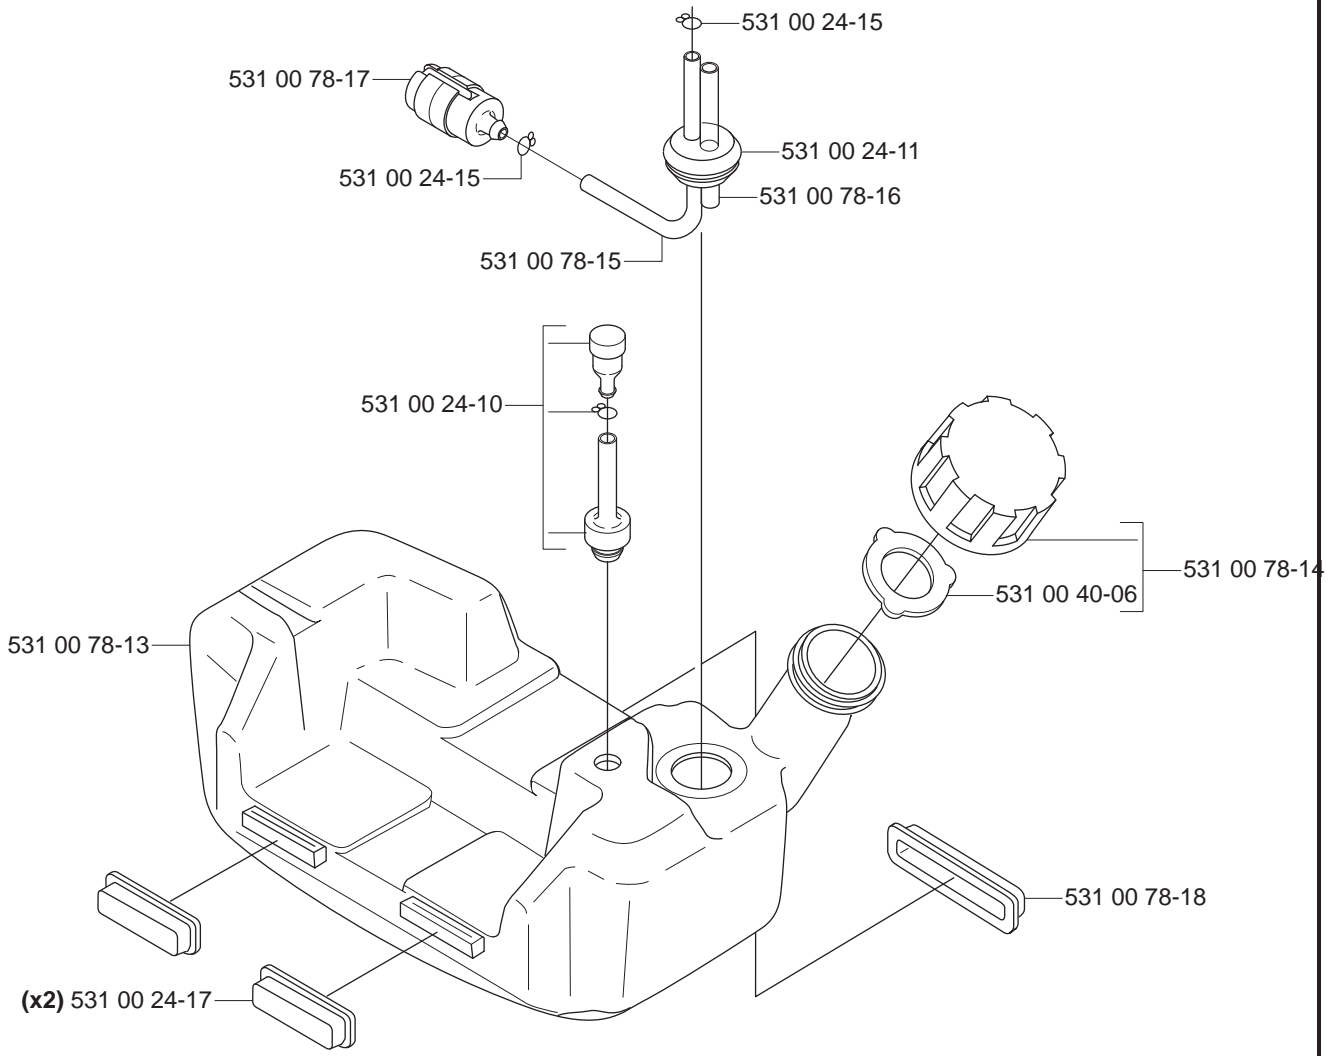

# 143R 153R

**Spare parts**  
**Ersatzteile**  
**Pièces détachées**  
**Reserve onderdelen**  
**Repuestos**  
**Reservdelar**

**A**

\*compl 537 29 58-02

**C**

**D** \*compl 531 00 78-29

**E**

\*compl 531 00 77-67

**G** \*compl 531 00 77-45

 **Husqvarna** — 502 08 13-01 (153R)  
**153R** — 544 14 87-01 (143R)

H

**J**

\*compl 531 00 77-33

(153R) 502 08 14-01

(143R) 544 20 20-01

K

531 00 92-48

1,0 lit.

(4mm) \*502 21 58-01

(5mm) \*503 55 86-05

501 31 40-01

502 28 59-01

501 19 22-01

502 19 30-01

503 97 64-01

503 89 01-02

(200-275 mm) 537 31 29-01

502 26 23-01 (300mm)

T

\*compl 537 33 16-01