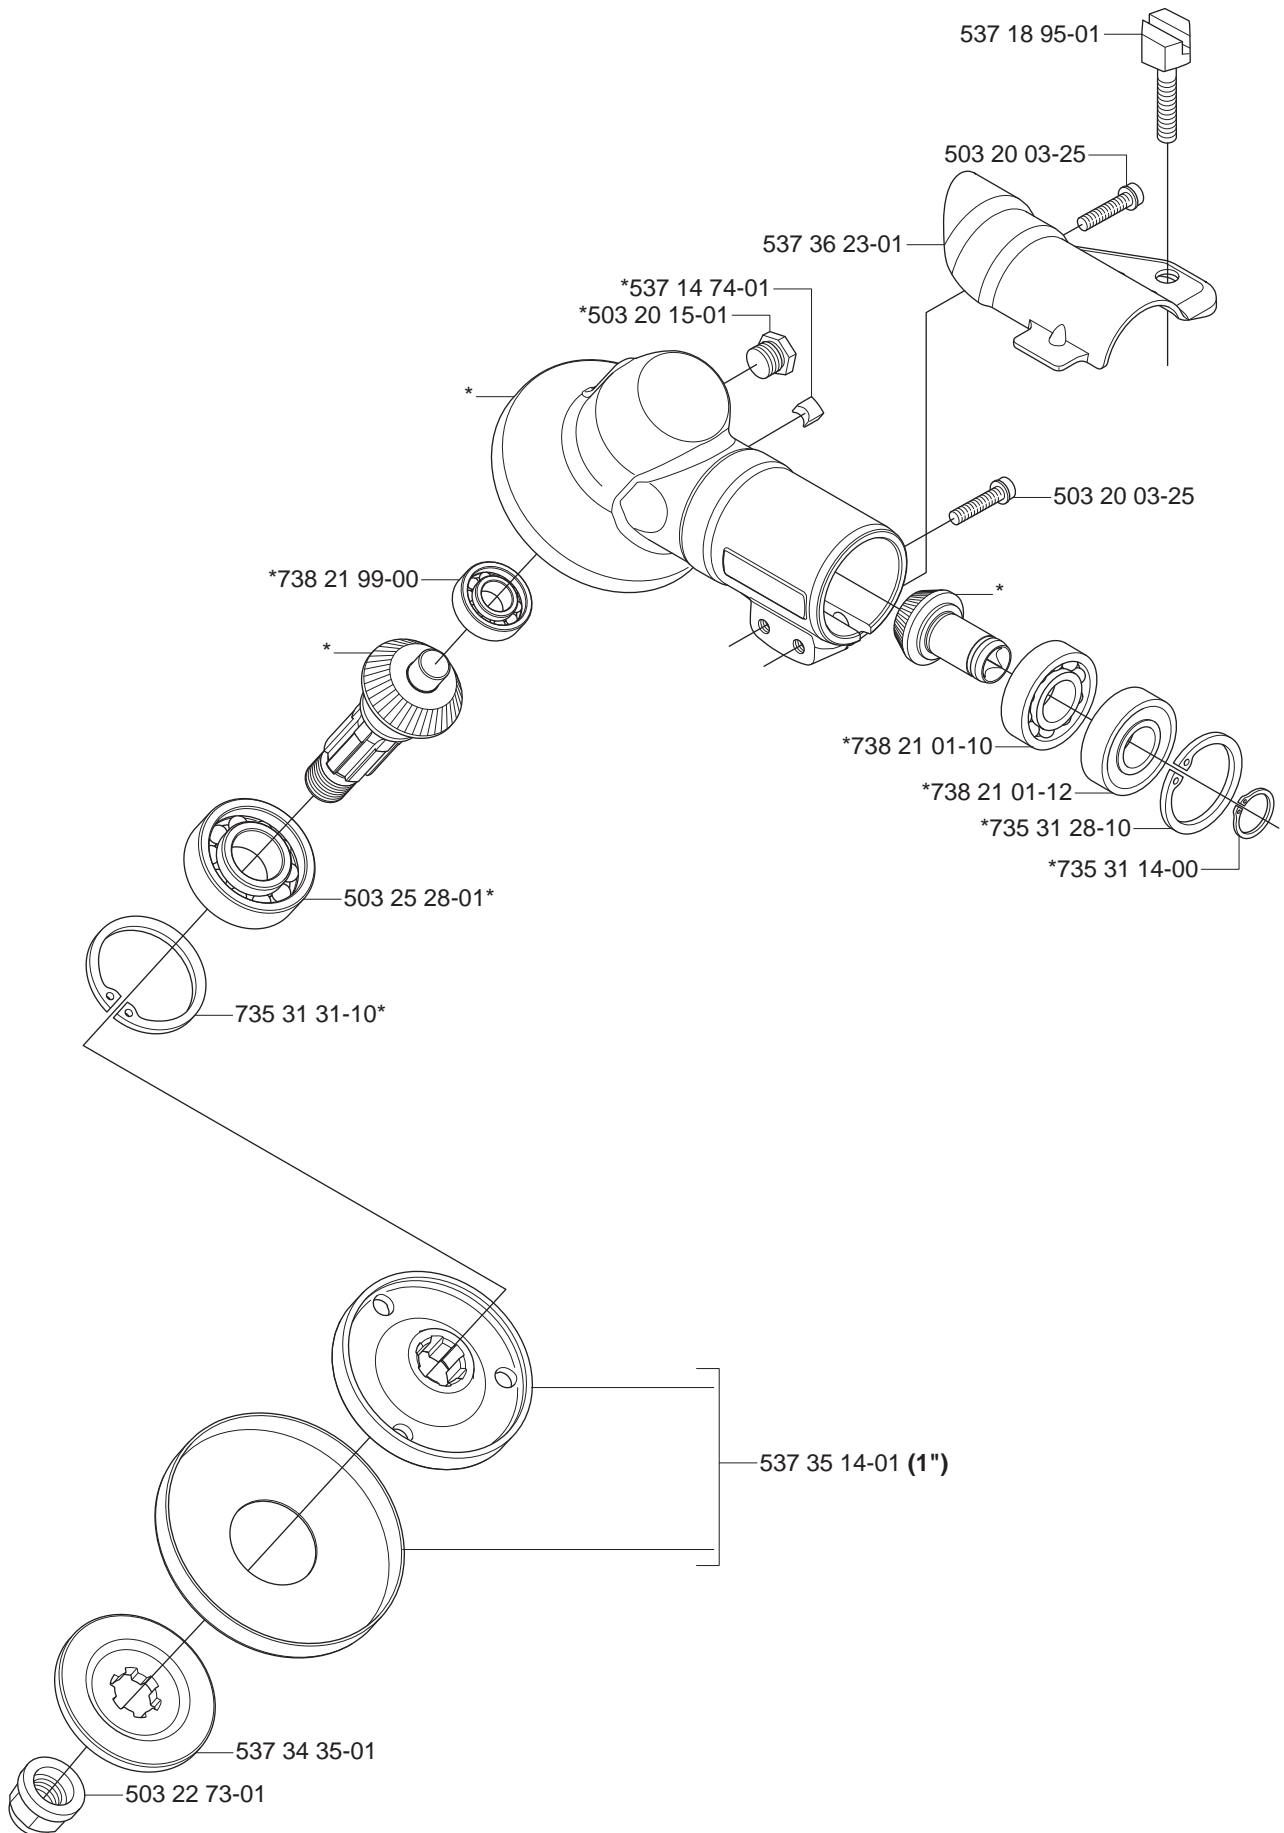

# 143R 153R

**Spare parts**  
**Ersatzteile**  
**Pièces détachées**  
**Reserve onderdelen**  
**Repuestos**  
**Reservdelar**

**A**

\*compl 537 29 58-02

**C**

**D** \*compl 531 00 78-29

**E**

\*compl 531 00 77-67

**G** \*compl 531 00 77-45

 **Husqvarna** — 502 08 13-01 (153R)  
**153R** — 544 14 87-01 (143R)

H

**J**

\*compl 531 00 77-33

(153R) 502 08 14-01

(143R) 544 20 20-01

K

531 00 92-48

1,0 lit.

(4mm) \*502 21 58-01

(5mm) \*503 55 86-05

501 31 40-01

502 28 59-01

501 19 22-01

502 19 30-01

503 97 64-01

503 89 01-02

(200-275 mm) 537 31 29-01

502 26 23-01 (300mm)

T

\*compl 537 33 16-01