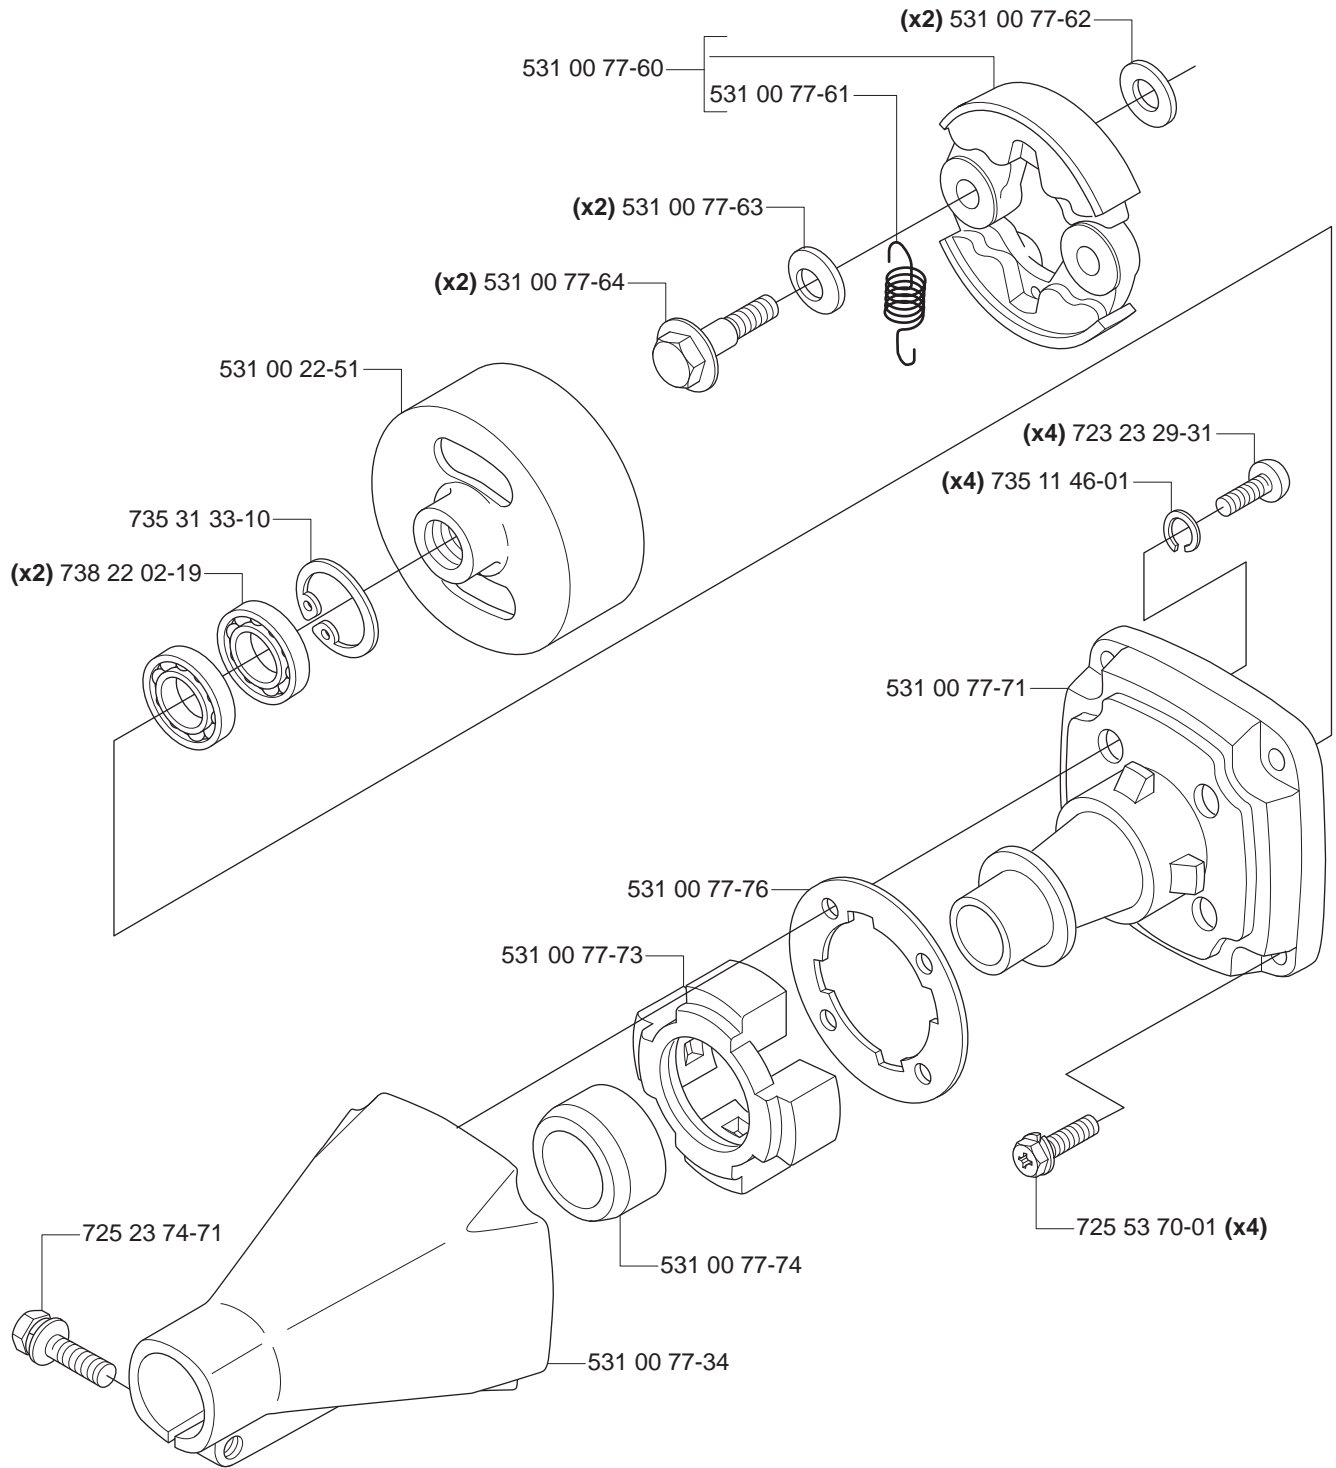

# 143R 153R

**Spare parts**  
**Ersatzteile**  
**Pièces détachées**  
**Reserve onderdelen**  
**Repuestos**  
**Reservdelar**

**A**

\*compl 537 29 58-02

**C**

**D** \*compl 531 00 78-29

**E**

\*compl 531 00 77-67

**G** \*compl 531 00 77-45

 **Husqvarna** — 502 08 13-01 (153R)  
**153R** — 544 14 87-01 (143R)

H

**J**

\*compl 531 00 77-33

(153R) 502 08 14-01

(143R) 544 20 20-01

K

531 00 92-48

1,0 lit.

(4mm) \*502 21 58-01

(5mm) \*503 55 86-05

501 31 40-01

502 28 59-01

501 19 22-01

502 19 30-01

503 97 64-01

503 89 01-02

(200-275 mm) 537 31 29-01

502 26 23-01 (300mm)

T

\*compl 537 33 16-01