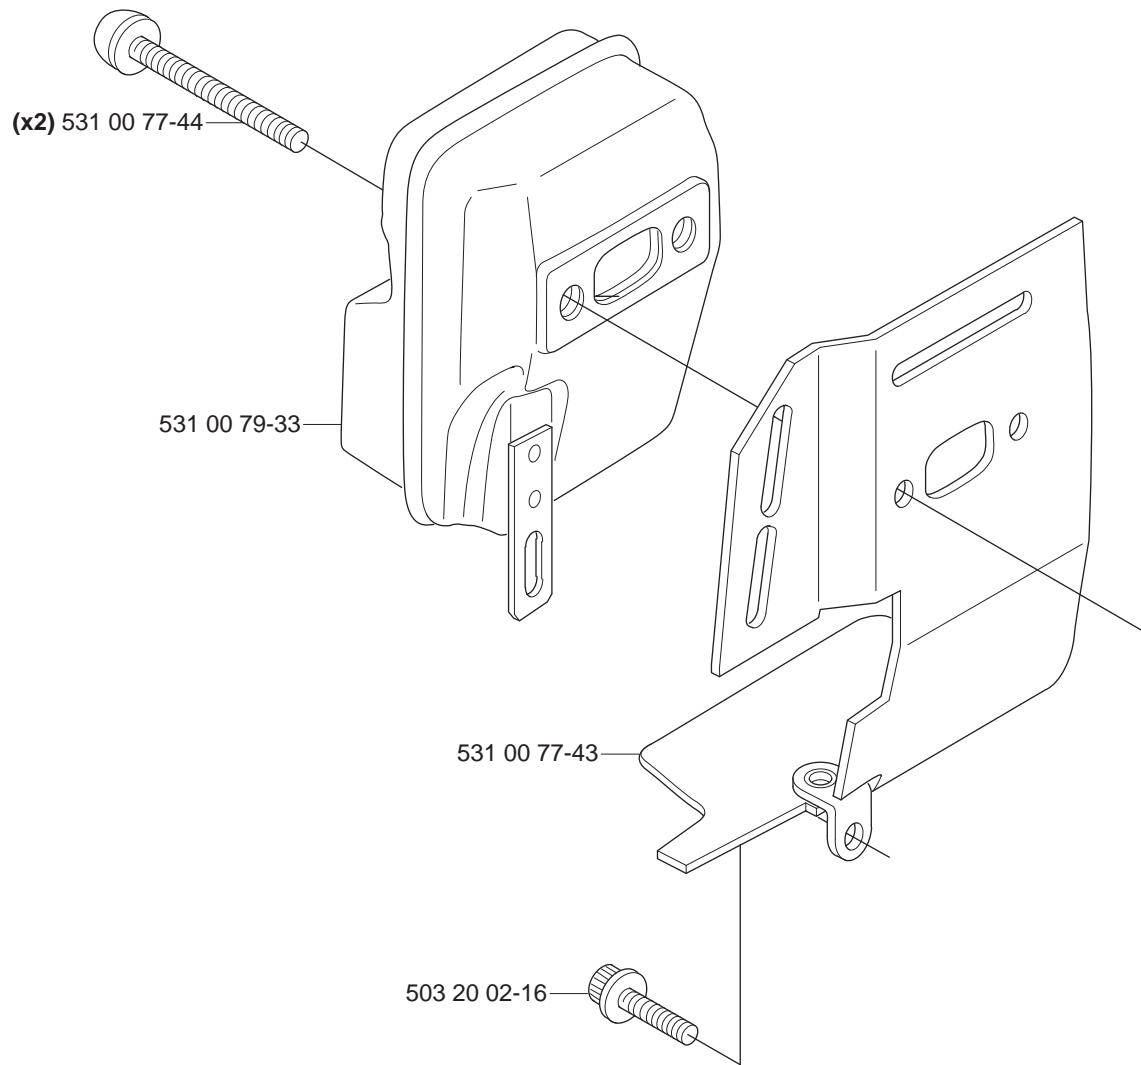

# 143R 153R

**Spare parts**  
**Ersatzteile**  
**Pièces détachées**  
**Reserve onderdelen**  
**Repuestos**  
**Reservdelar**

**A**

\*compl 537 29 58-02

**C**

**D** \*compl 531 00 78-29

**E**

\*compl 531 00 77-67

**G** \*compl 531 00 77-45

 **Husqvarna** — 502 08 13-01 (153R)  
**153R** — 544 14 87-01 (143R)

H

**J**

\*compl 531 00 77-33

(153R) 502 08 14-01

(143R) 544 20 20-01

K

531 00 92-48

1,0 lit.

(4mm) \*502 21 58-01

(5mm) \*503 55 86-05

501 31 40-01

502 28 59-01

501 19 22-01

502 19 30-01

503 97 64-01

503 89 01-02

(200-275 mm) 537 31 29-01

502 26 23-01 (300mm)

T

\*compl 537 33 16-01