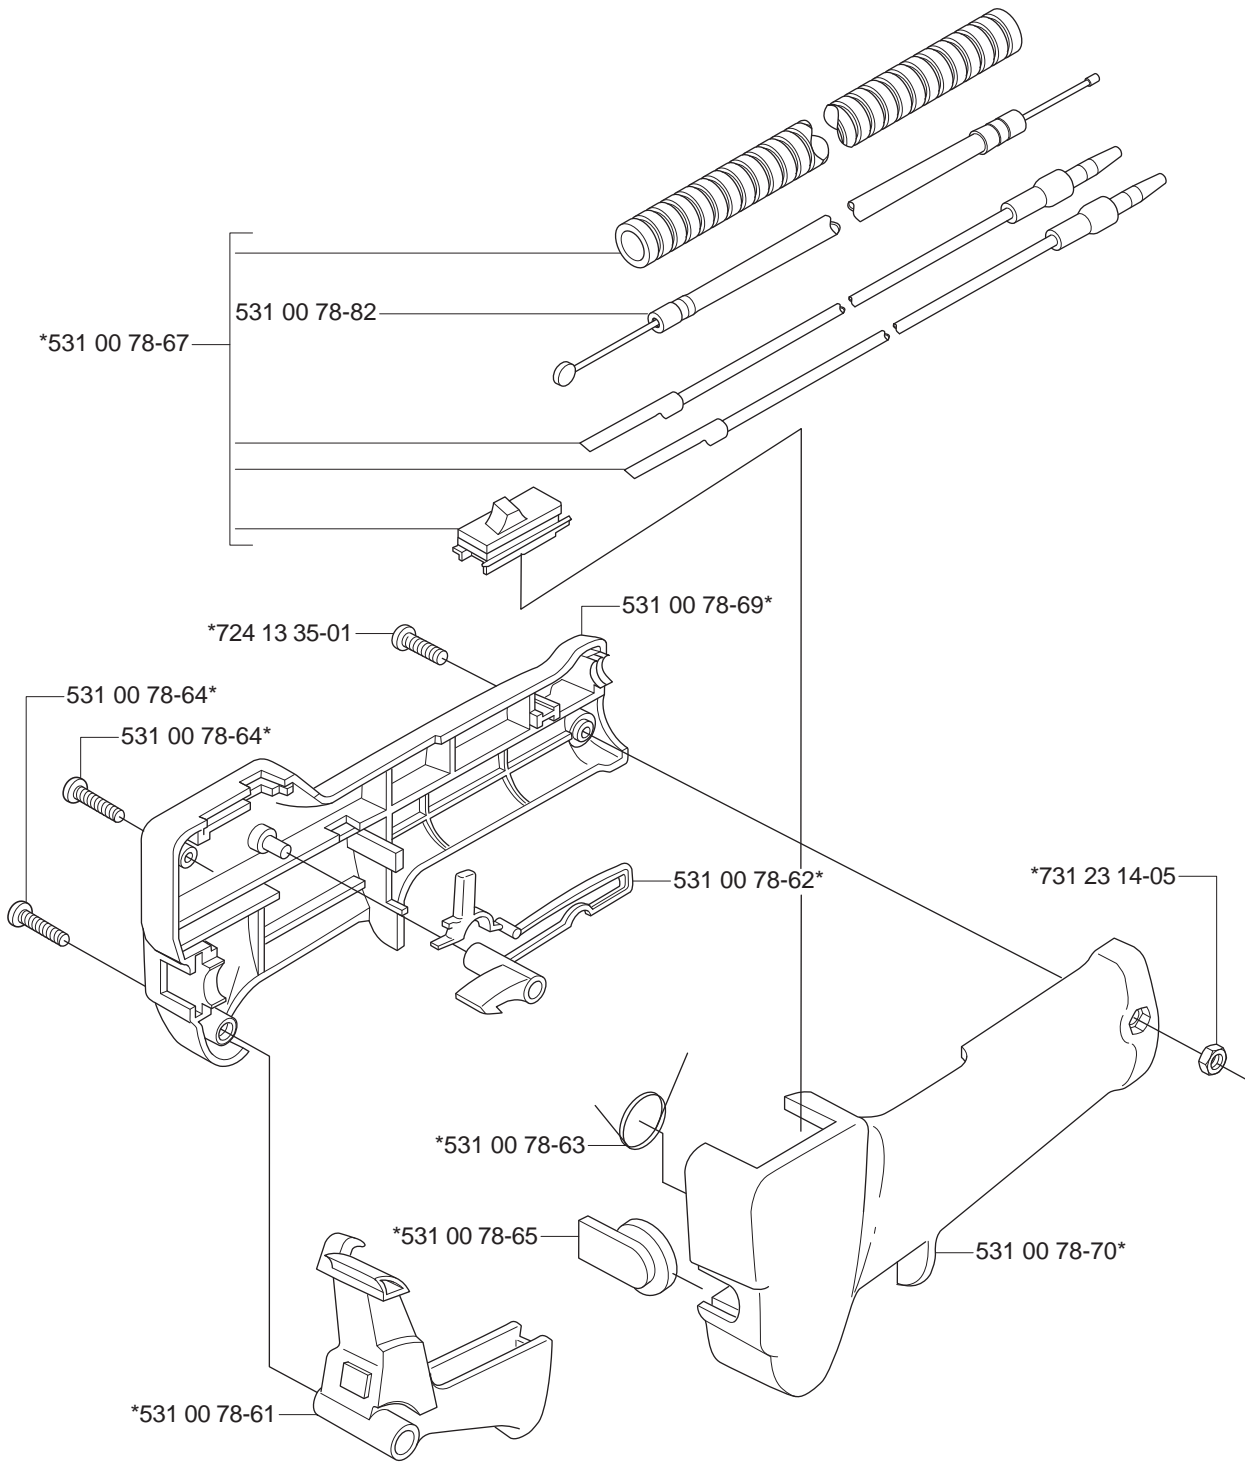

# 143R 153R

**Spare parts**  
**Ersatzteile**  
**Pièces détachées**  
**Reserve onderdelen**  
**Repuestos**  
**Reservdelar**

**A**

\*compl 537 29 58-02

**C**

**D** \*compl 531 00 78-29

**E**

\*compl 531 00 77-67

**G** \*compl 531 00 77-45

 **Husqvarna** — 502 08 13-01 (153R)  
**153R** — 544 14 87-01 (143R)

H

**J**

\*compl 531 00 77-33

(153R) 502 08 14-01

(143R) 544 20 20-01

K

531 00 92-48

1,0 lit.

(4mm) \*502 21 58-01

(5mm) \*503 55 86-05

501 31 40-01

502 28 59-01

501 19 22-01

502 19 30-01

503 97 64-01

503 89 01-02

(200-275 mm) 537 31 29-01

502 26 23-01 (300mm)

T

\*compl 537 33 16-01