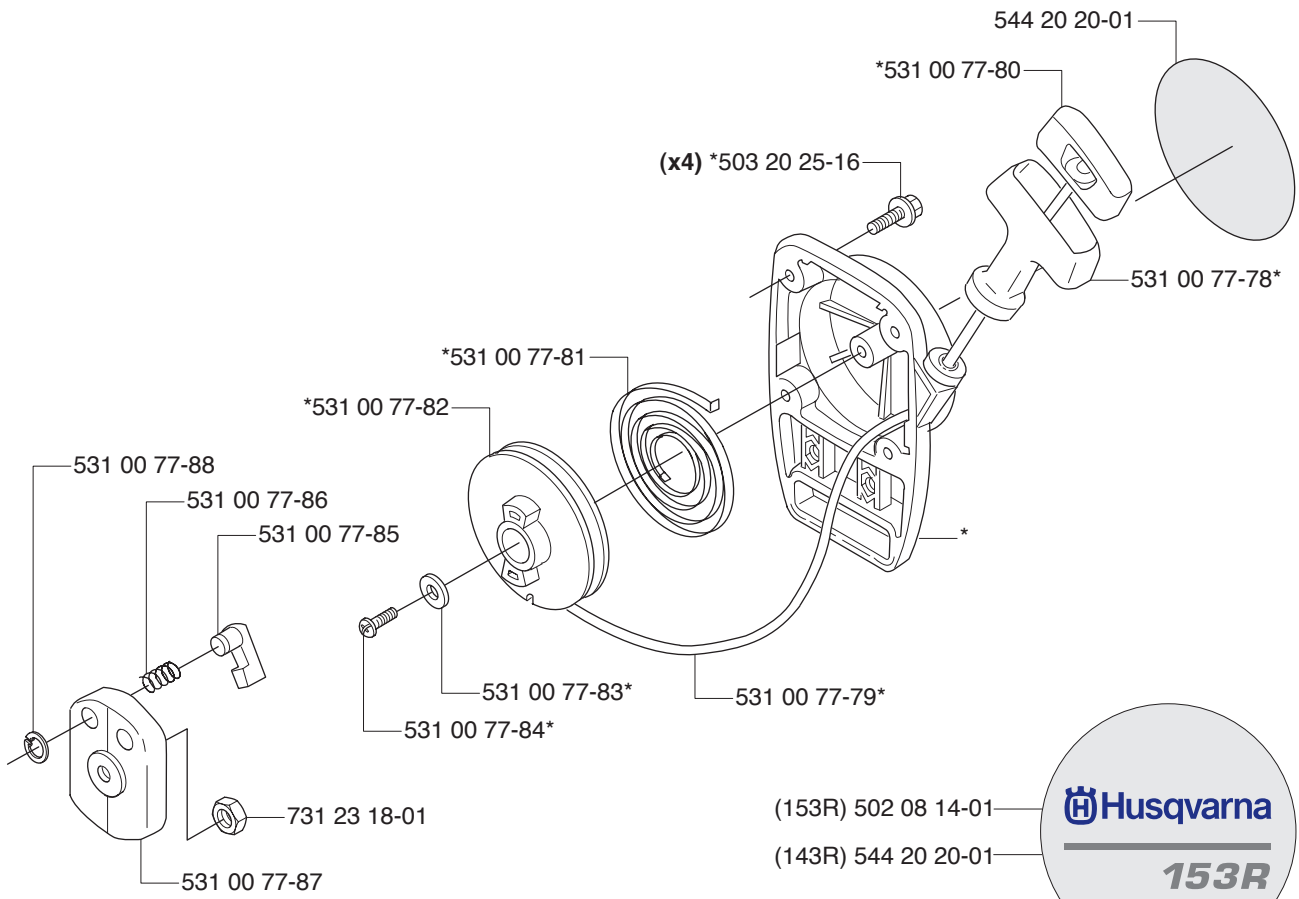

# 143R 153R

**Spare parts**  
**Ersatzteile**  
**Pièces détachées**  
**Reserve onderdelen**  
**Repuestos**  
**Reservdelar**

**A**

\*compl 537 29 58-02

**C**

**D** \*compl 531 00 78-29

**E**

\*compl 531 00 77-67

**G** \*compl 531 00 77-45

 **Husqvarna** — 502 08 13-01 (153R)  
**153R** — 544 14 87-01 (143R)

H

**J**

\*compl 531 00 77-33

(153R) 502 08 14-01

(143R) 544 20 20-01

K

531 00 92-48

1,0 lit.

(4mm) \*502 21 58-01

(5mm) \*503 55 86-05

501 31 40-01

502 28 59-01

501 19 22-01

502 19 30-01

503 97 64-01

503 89 01-02

(200-275 mm) 537 31 29-01

502 26 23-01 (300mm)

T

\*compl 537 33 16-01