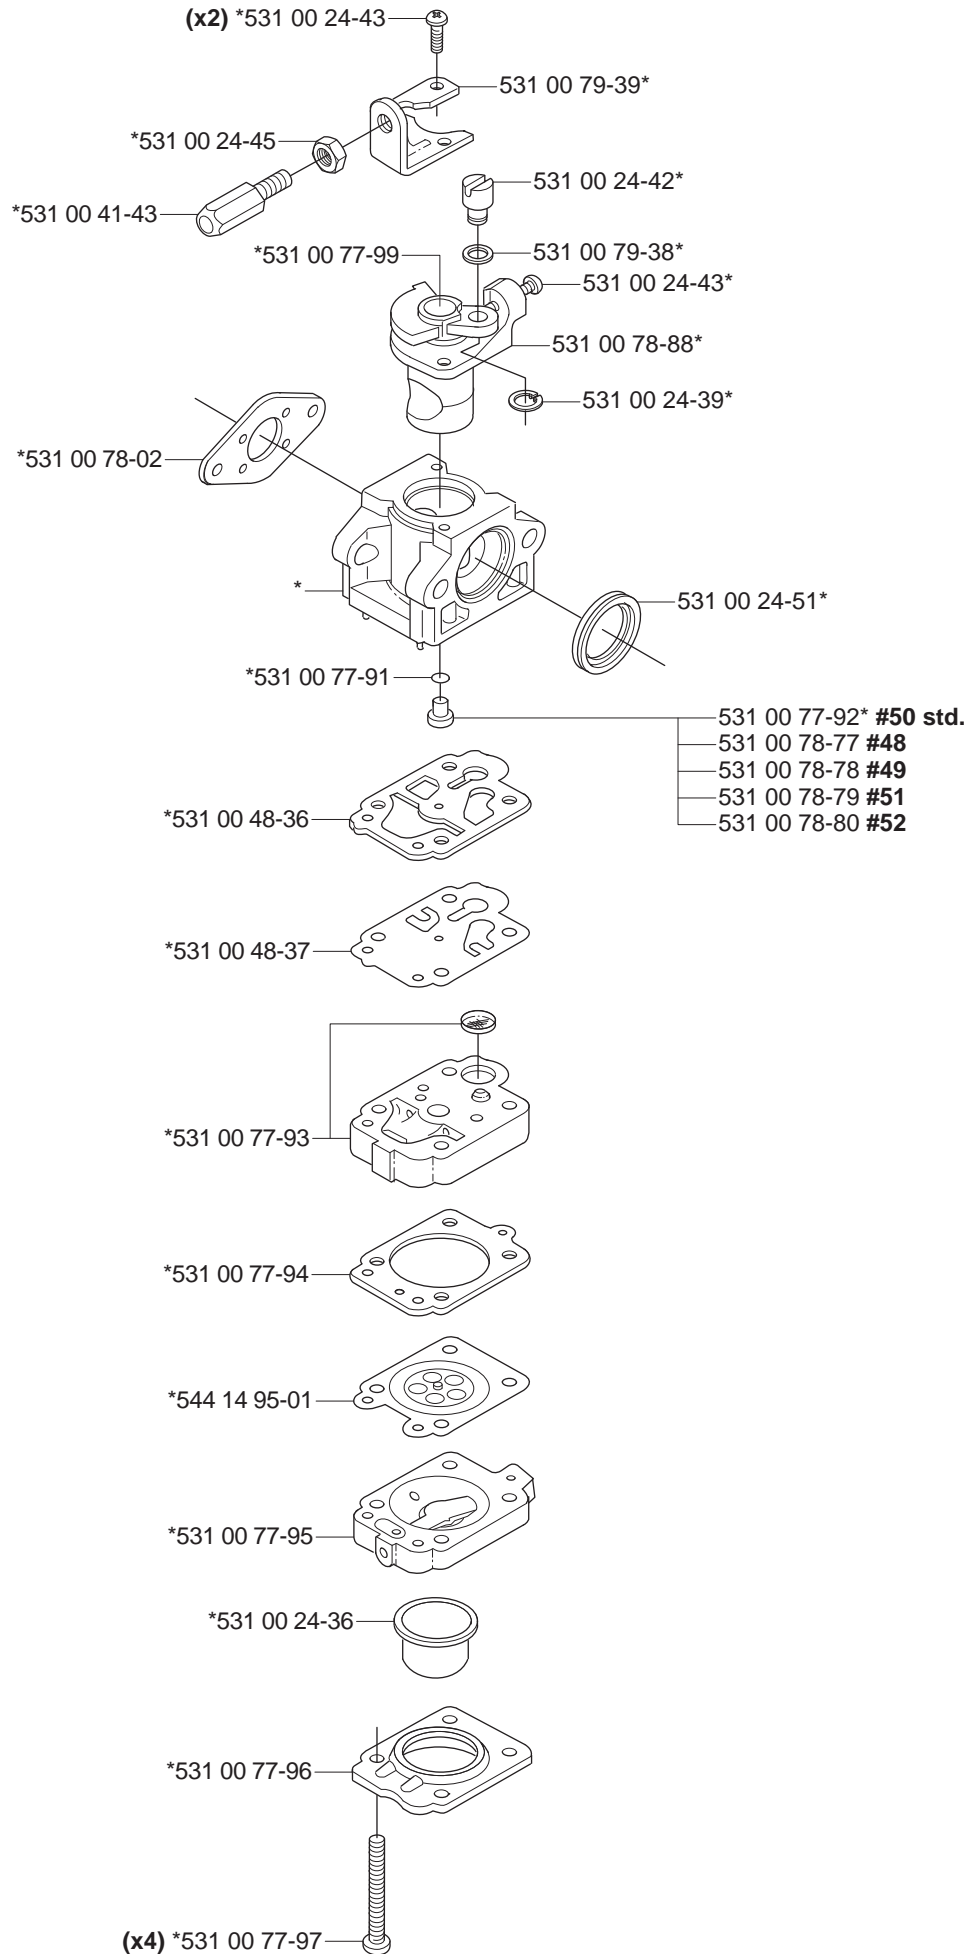

Q

*compl 544 14 89-01

Walbro WYJ 383