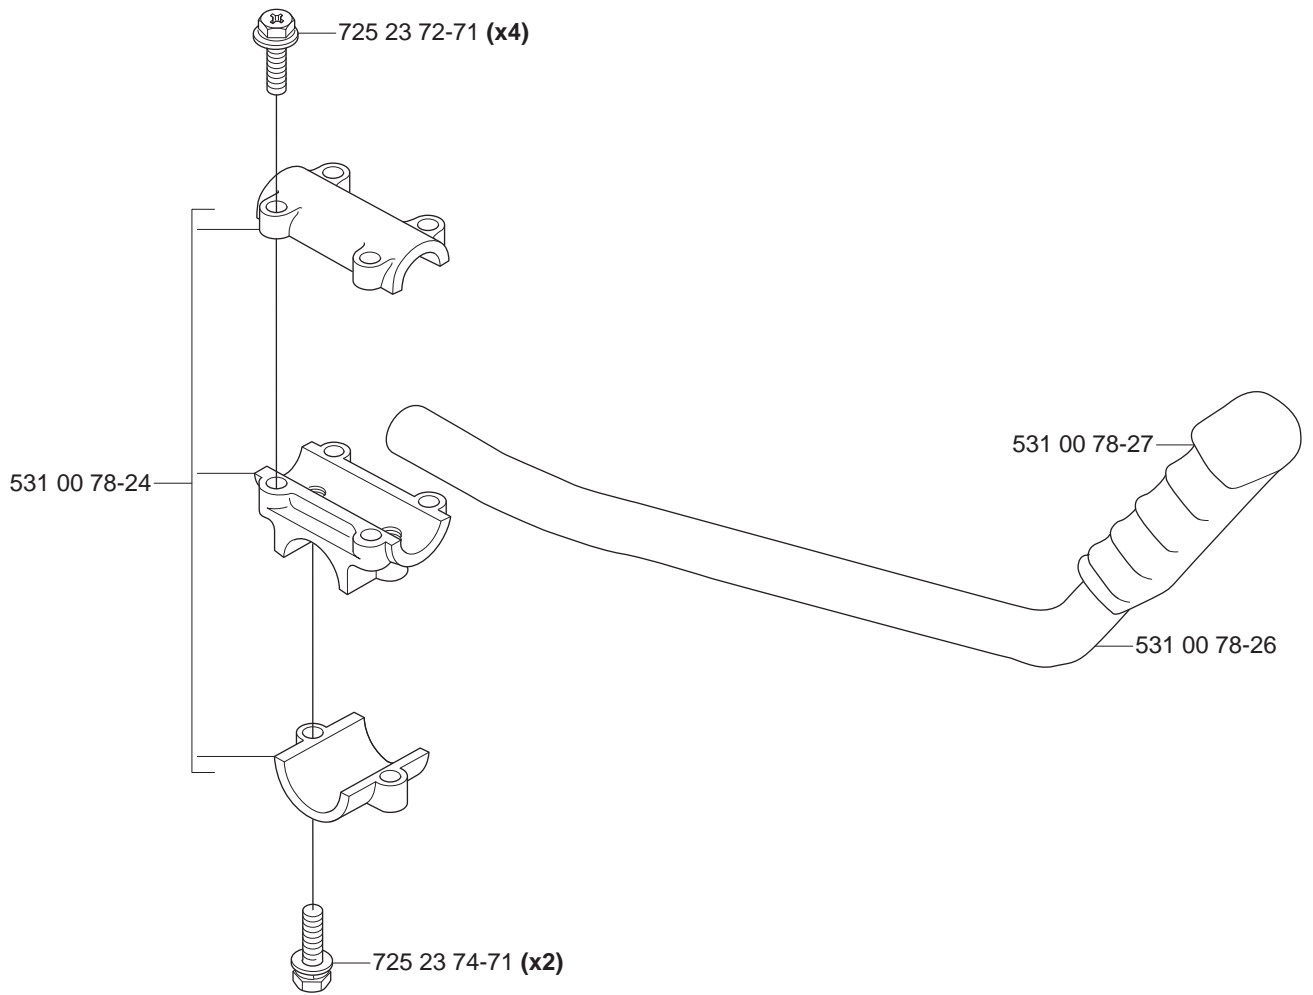

# 143R 153R

**Spare parts**  
**Ersatzteile**  
**Pièces détachées**  
**Reserve onderdelen**  
**Repuestos**  
**Reservdelar**

**A**

\*compl 537 29 58-02

**C**

**D** \*compl 531 00 78-29

**E**

\*compl 531 00 77-67

**G** \*compl 531 00 77-45

 **Husqvarna** — 502 08 13-01 (153R)  
**153R** — 544 14 87-01 (143R)

H

**J**

\*compl 531 00 77-33

(153R) 502 08 14-01

(143R) 544 20 20-01

K

531 00 92-48

1,0 lit.

(4mm) \*502 21 58-01

(5mm) \*503 55 86-05

501 31 40-01

502 28 59-01

501 19 22-01

502 19 30-01

503 97 64-01

503 89 01-02

(200-275 mm) 537 31 29-01

502 26 23-01 (300mm)

T

\*compl 537 33 16-01