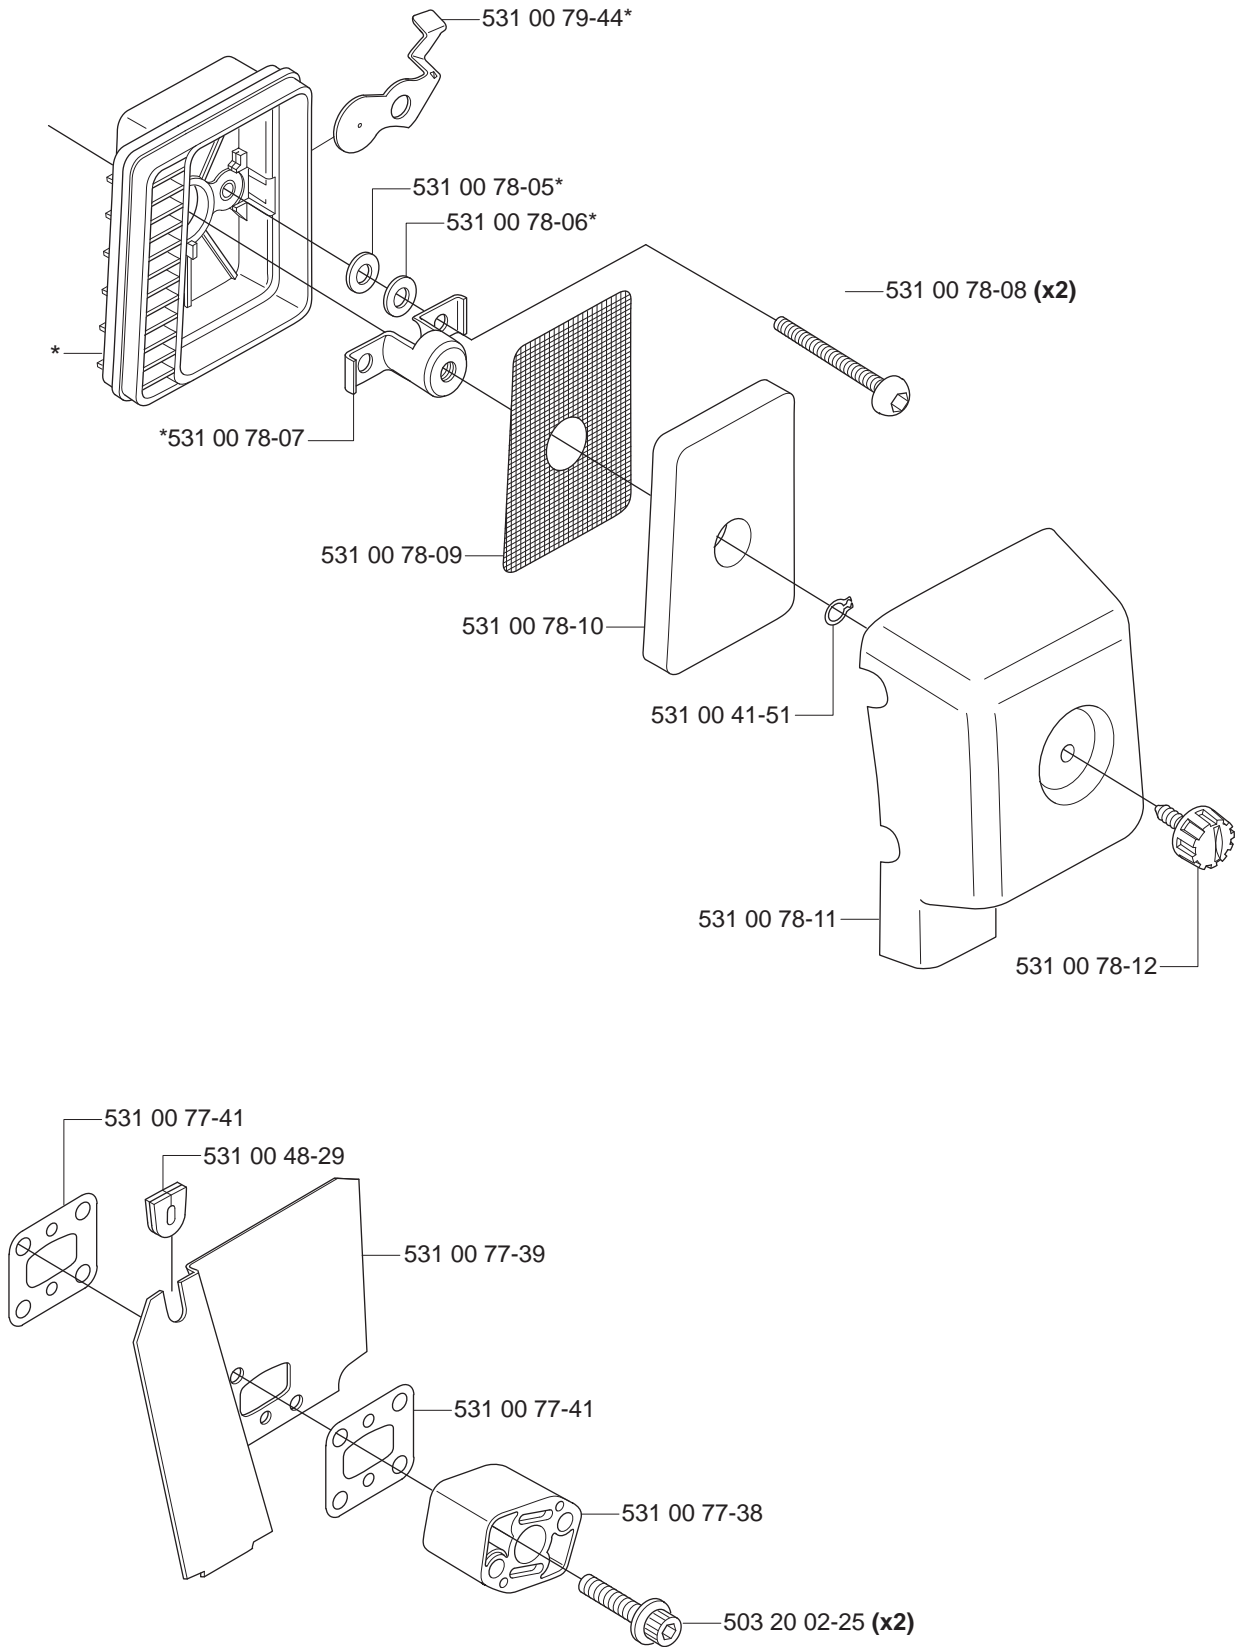

*compl 531 00 78-03