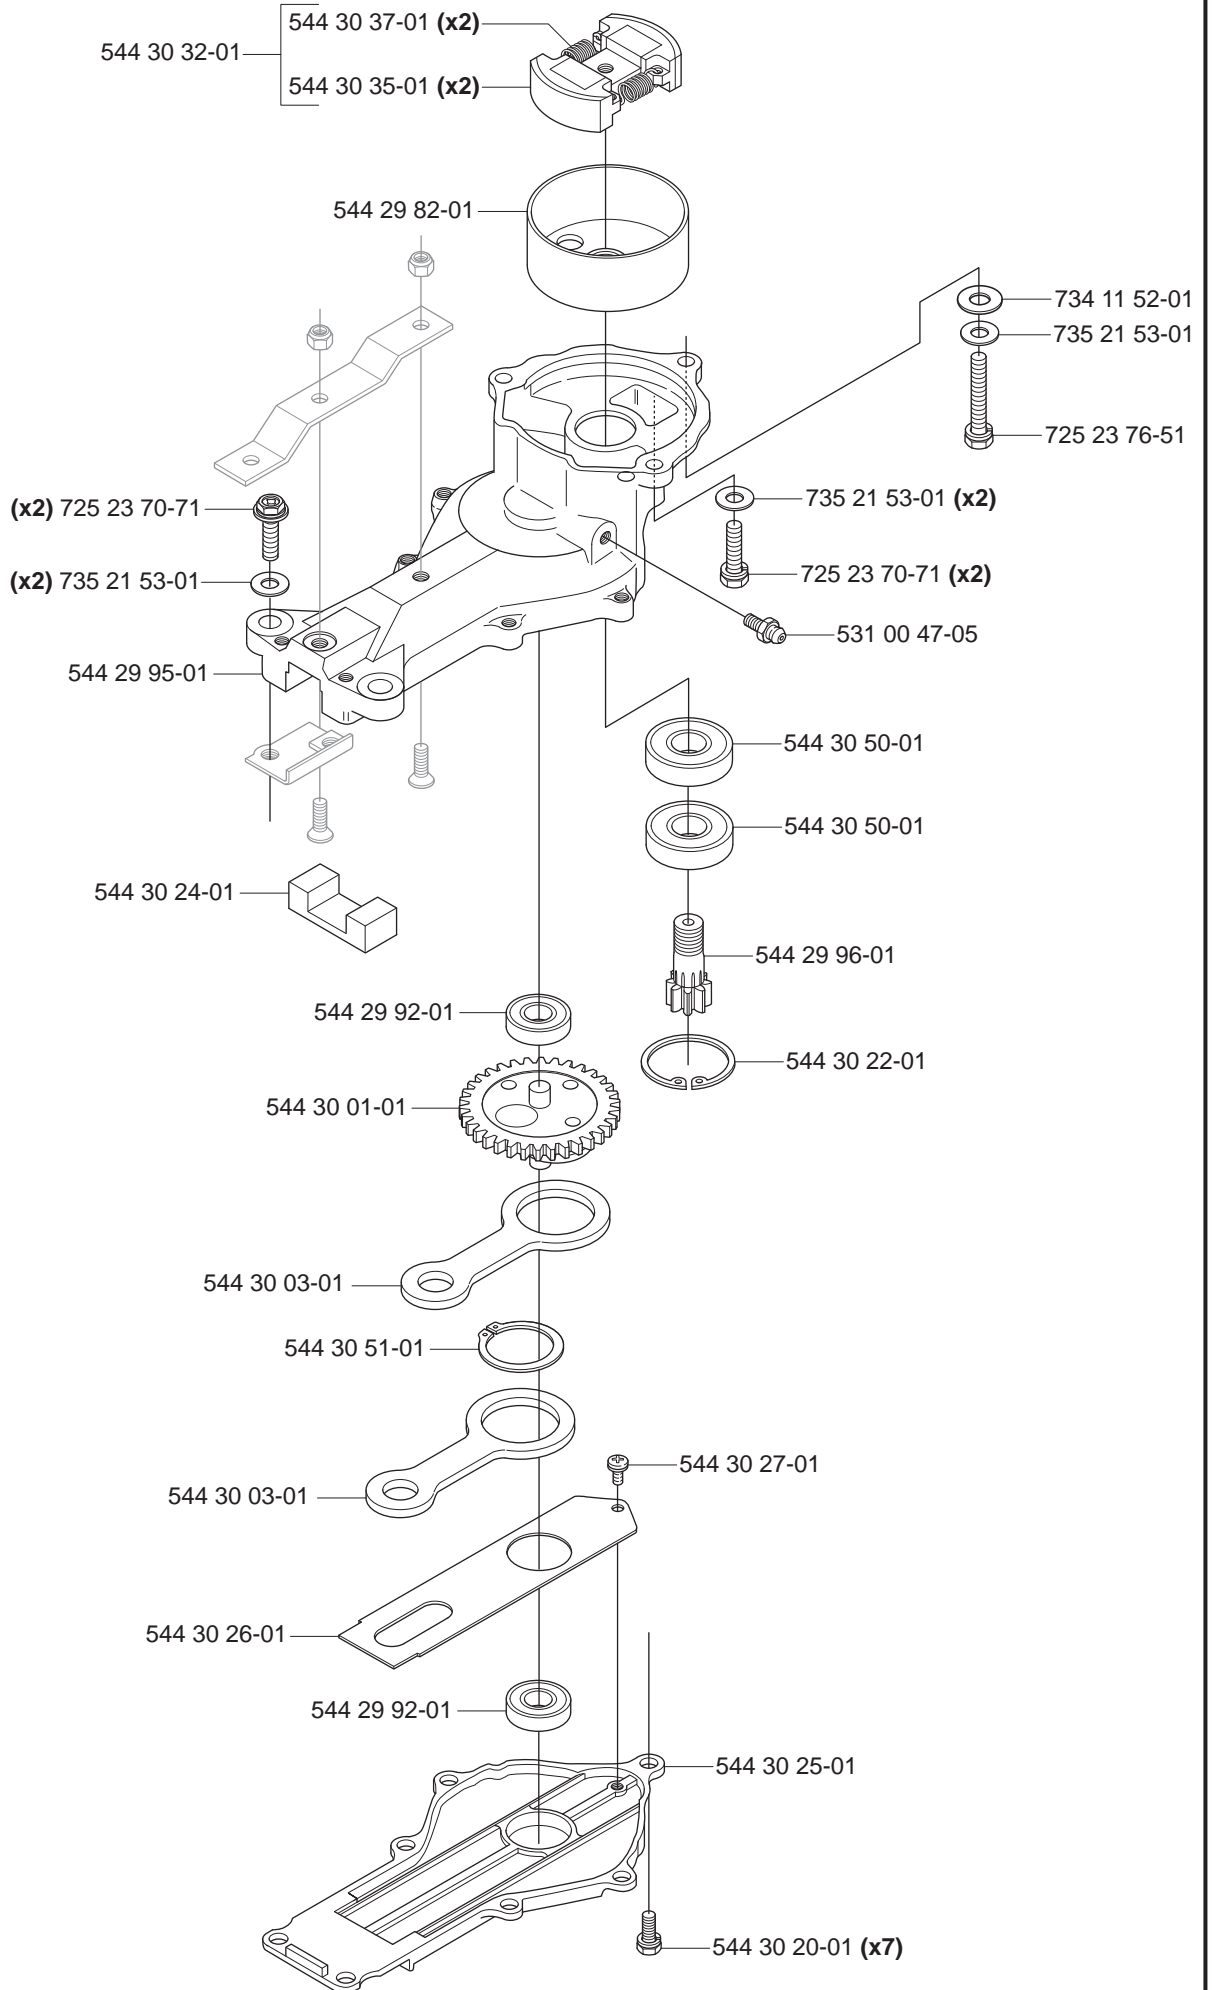

*compl 544 30 46-01

Husqvarna
123HD60

123HD60 544 38 32-01

544 04 38-01 123HD65

Husqvarna
123HD65

B**C**

F US Only

*compl 504 09 49-01

G

H

J

*compl 537 28 00-06 123HD60
**compl 537 28 00-05 123HD65

K

L

N Accessories
Zubehöre
Accessoires
Acessorios
Tillbehör

*compl 504 04 46-01

531 00 75-13 **UL22**

531 00 75-12 **UL21**

531 00 92-05