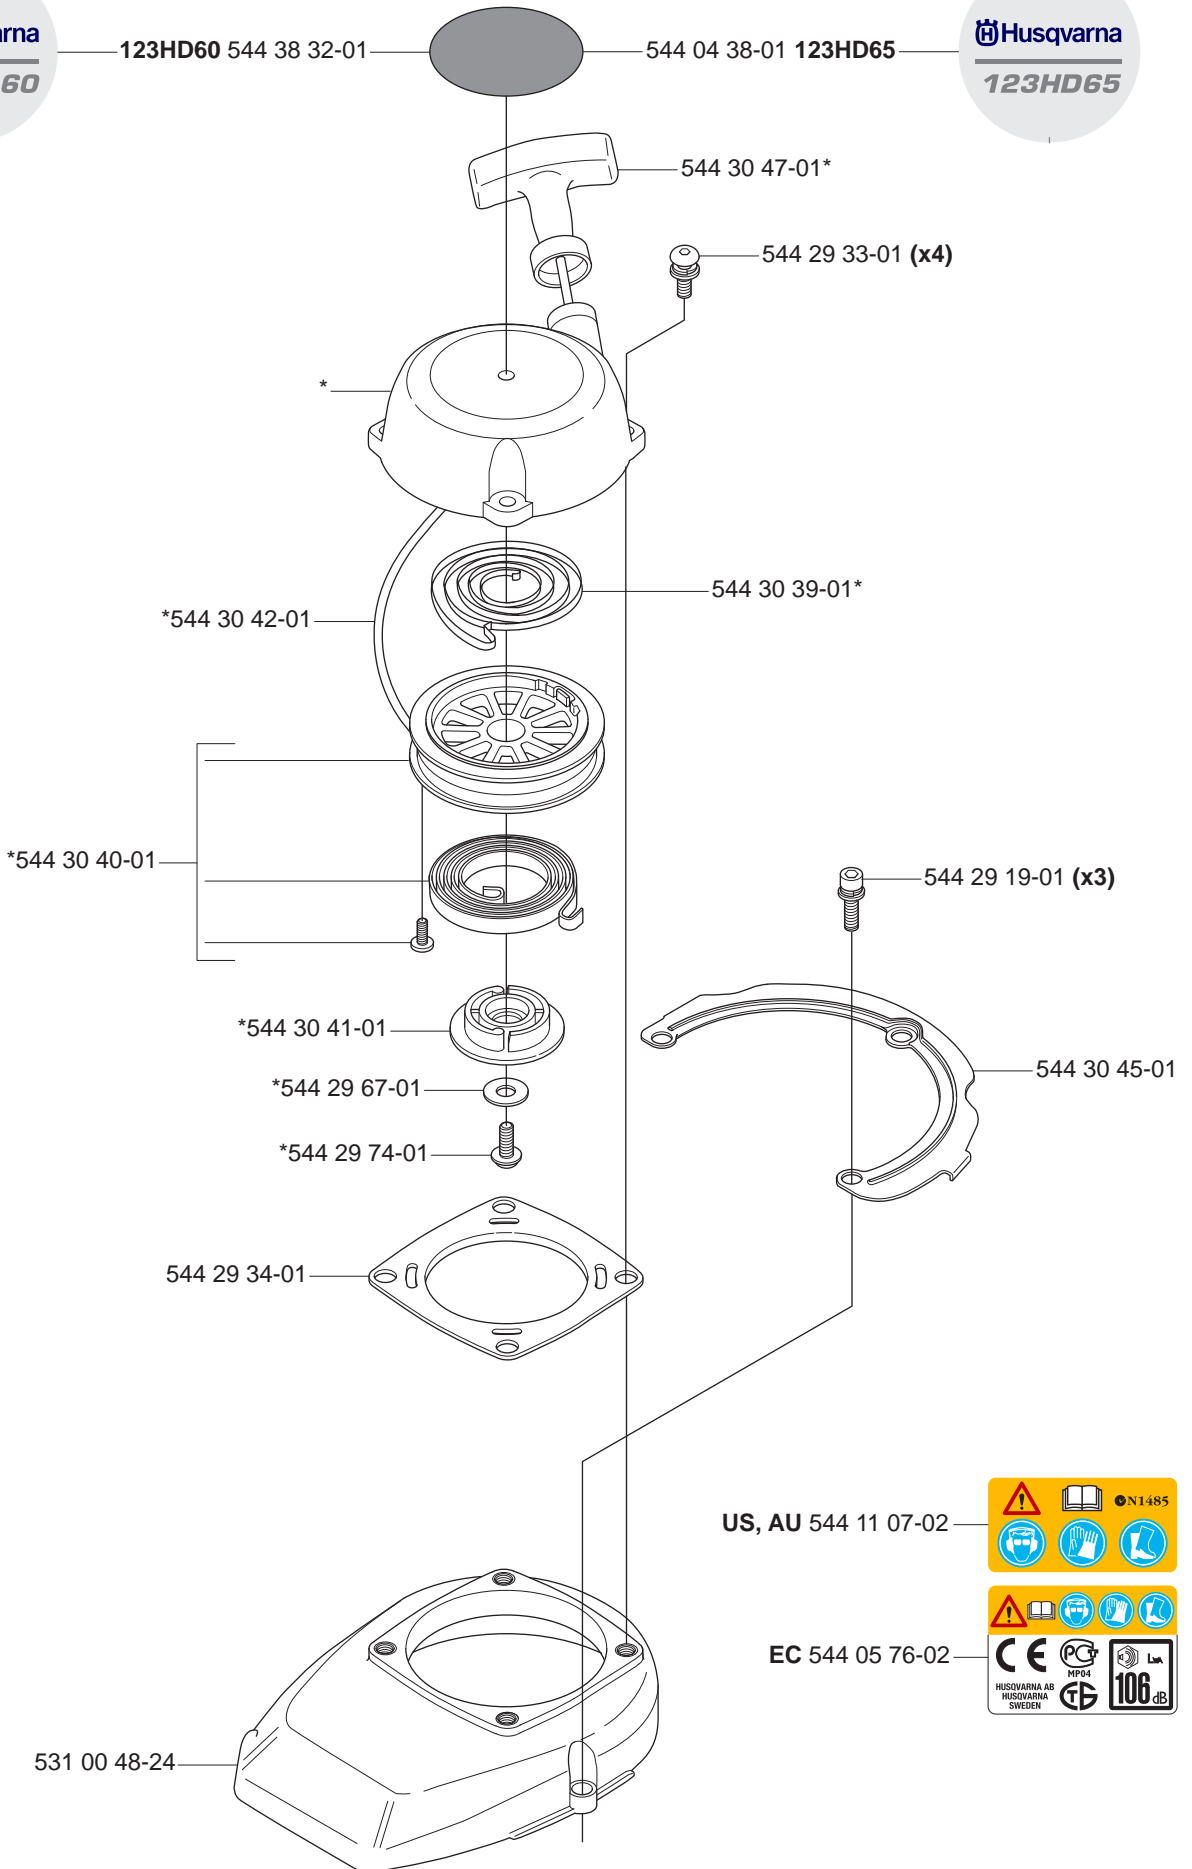

Replaces

Ersetzt

Remplace

Vervangt

Reemplaza

Ersätter

544 40 86-01

A

*compl 544 30 46-01

Husqvarna
123HD60

123HD60 544 38 32-01

544 04 38-01 123HD65

Husqvarna
123HD65

B**C**

F US Only

*compl 504 09 49-01

531 00 75-13 **UL22**

531 00 75-12 **UL21**

531 00 92-05