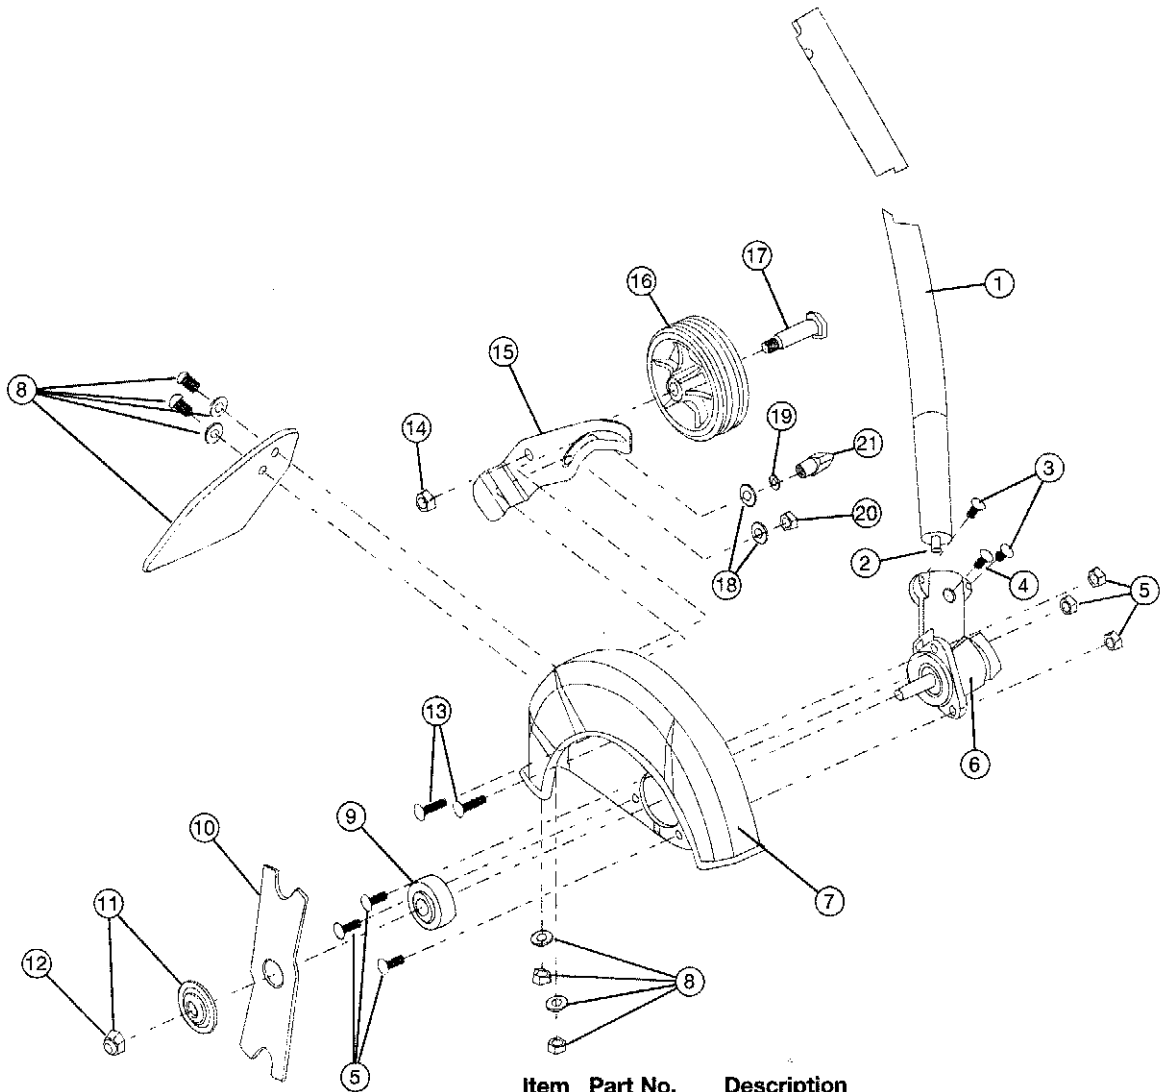

**REPLACEMENT PARTS - MODEL TBLE  
LAWN EDGER ADD-ON  
PPN 41AJLE-C063**

<b>Item</b>	<b>Part No.</b>	<b>Description</b>
1	753-04259	Boom Assembly
2	791-181570	Drive Shaft
3	791-182195	Boom Mounting Hardware
4	791-182519	Anti-Rotation Screw
5	753-1217	Guard Mounting Hardware
6	753-04258	Gearbox Assembly
7	753-04260	Blade Guard
8	753-04262	Deflector w/Hardware
9	753-04261	Spacer
10	791-613223B	Blade
11	791-180014B	Blade Clamp Washer
12	791-613221	Blade Retainer Nut
13	753-04270	Wheel Bracket Mounting Bolt
14	753-04264	Nut
15	753-04265	Edger Guide
16	791-181242	Wheel
17	791-180776	Shoulder Bolt
18	791-182216	Washer
19	791-182215	Washer
20	791-180050	Nut
21	791-182214	Edger Guide Knob