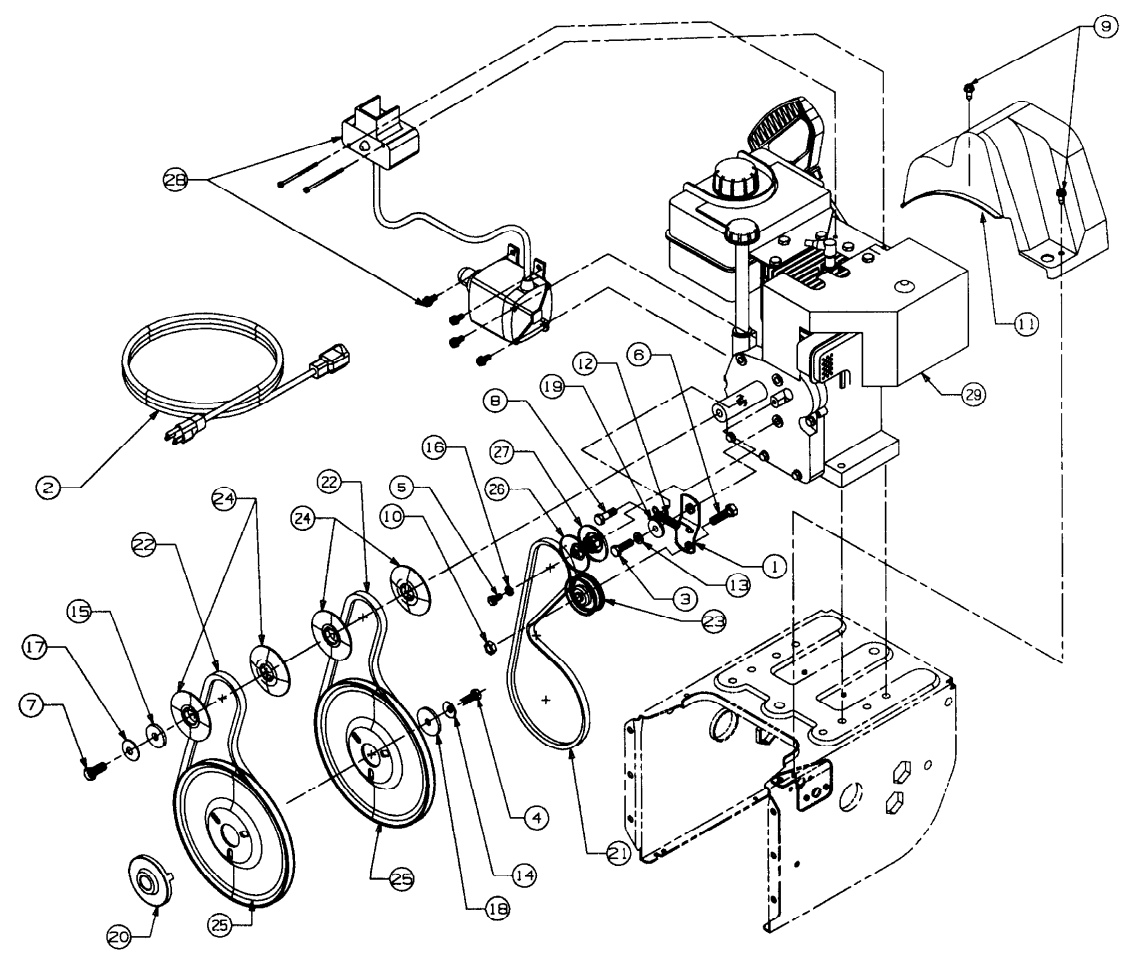

Ref #	Part Number	Qty	Description
1	05931	1	Housing-Bearing
2	605-5252	1	Spiral Assembly - R.H. 22"
	605-5188	1	Spiral Assembly - R.H. 24"
	605-5192	1	Spiral Assembly - R.H. 26"
	605-5196	1	Spiral Assembly - R.H. 28"
3	605-5253	1	Spiral Assembly - L.H. 22"
	605-5189	1	Spiral Assembly - L.H. 24"
	605-5193	1	Spiral Assembly - L.H. 26"
	605-5197	1	Spiral Assembly - L.H. 28"
4	618-0152	1	Gear Assembly 22"
	618-0120	1	Gear Assembly 24"
	618-0121	1	Gear Assembly 26"
	618-0122	1	Gear Assembly 28"
5	684-0052	1	Housing Assembly 22"
	684-0039A	1	Housing Assembly 24"
	684-0040A	1	Housing Assembly 26"
	684-0041A	1	Housing Assembly 28"
6	684-0064	1	Arm-Idler Assembly
7	684-0065	1	Impeller Assembly
8	705-5226	1	Reinforcement-Chute
9	710-0167	5	Screw-Carriage
10	710-0451	10	Screw-Carriage
11	710-0604	6	Screw-Hex
12	710-0890	2	Shear Bolt
13	712-0116	1	Nut-Hex Lock
14	712-0267	19	Nut-Hex
15	712-0429	2	Nut-Hex
16	712-0798	1	Nut-Hex
17	712-3027	5	Nut-Hex Lock
18	715-0114	2	Pin-Spring
19	731-1379	1	Adapter-Chute
20	732-0611	1	Spring
21	736-0119	9	Washer-Lock
22	736-0167	1	Washer-Flat
23	736-0169	1	Washer-Lock
24	736-0188	6	Washer-Flat
25	736-0242	16	Washer-Bell
26	738-0281	1	Screw-Shoulder
27	741-0245	2	Bearing-Flange
28	741-0309	1	Bearing-Ball
29	741-0475	1	Bushing-Plastic
30	741-0493A	4	Bushing-Flange
31	756-0178	1	Idler-Flat
32	784-5580	2	Shoe-Slide
33	784-5576	1	Shave Plate 22"
	784-5581A	1	Shave Plate 24"
	784-5579A	1	Shave Plate 26"
	784-5582A	1	Shave Plate 28"
34	784-5618	2	Housing-Bearing
35	784-5647	1	Bracket-Chute Crank