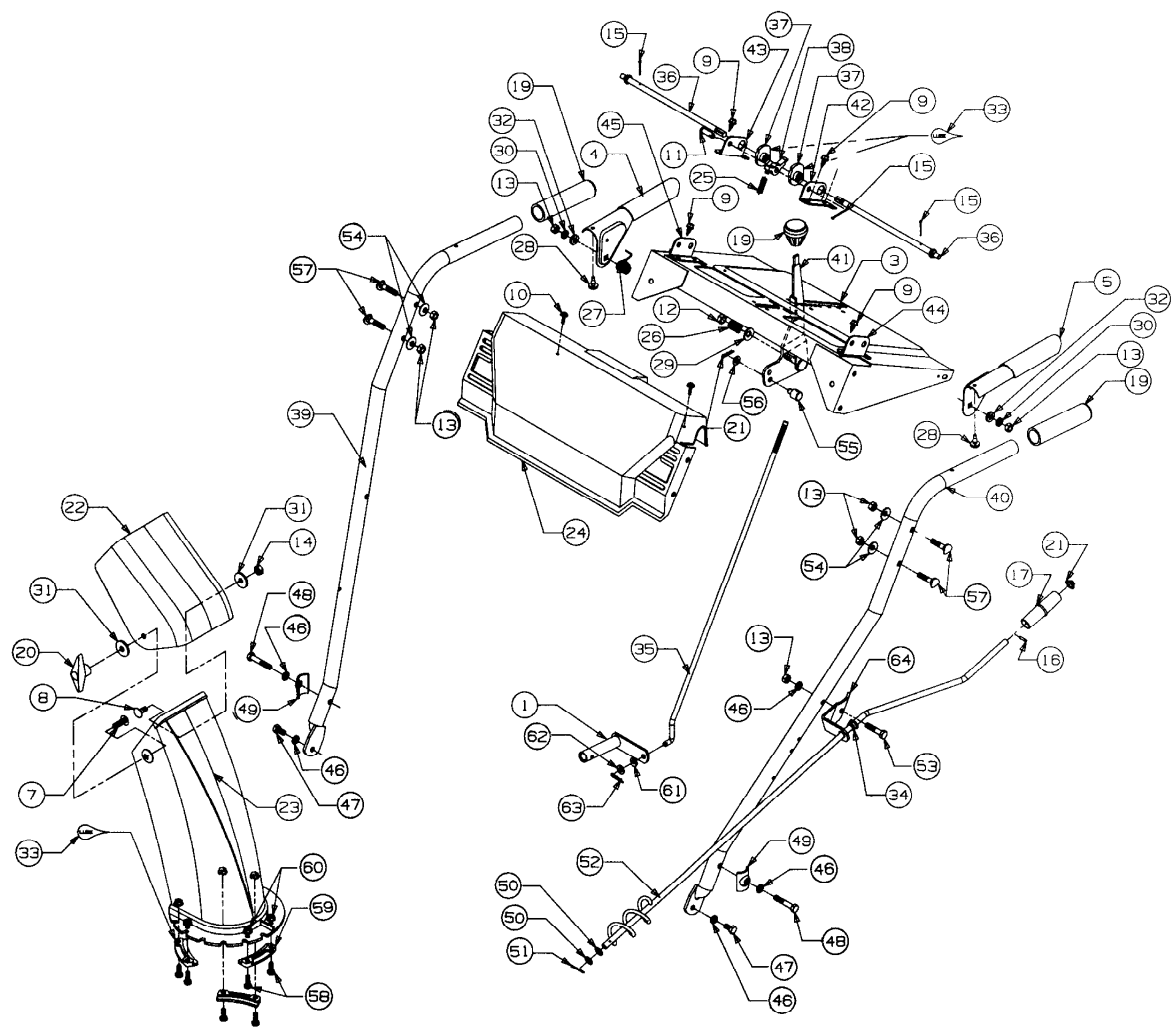

Ref #	Part Number	Qty	Description
1	684-0008	1	Arm-Shift
?2	684-0022	1	Crank-Chute
3	684-0033A	1	Panel-Handle
4	684-0036	1	Handle-Engagement - R.H.
5	684-0037	1	Handle-Engagement - L.H.
7	710-0276	1	Screw
8	710-0451	1	Bolt-Carriage
9	710-0896	4	Screw
10	710-1003	2	Screw
11	711-0653	1	Pin-Clevis
12	712-0116	1	Nut-Hex
13	712-0267	2	Nut-Hex
14	712-3068	1	Nut-Lock
15	714-0507	3	Pin-Cotter
16	715-0138	1	Pin-Roll
17	720-0201A	1	Knob
?18	720-0232	1	Knob-Shift
19	720-0274	2	Grip
20	720-0284	1	Knob
21	726-0100	1	Cap-Push
22	731-0921	1	Chute-Upper
23	731-1300A	1	Chute-Lower
24	731-1391	1	Panel-Handle
25	732-0145	1	Spring
26	732-0193	1	Spring
27	732-0746	1	Spring
28	735-0199A	2	Bumper
29	736-0105	1	Washer-Bell
30	736-0119	2	Washer-Lock
31	736-0231	2	Washer
32	736-0509	2	Washer
33	737-0133		Lubricant
34	741-0475	1	Bushing-Plastic
35	747-0798A	1	Rod-Shift
36	747-0877	2	Rod-Cam
37	748-0362	2	Cam-Handle Lock
38	748-0363	1	Pawl-Handle Lock
39	749-0910A	1	Handle -- R.H.
40	749-0911A	1	Handle -- L.H.
41	784-5619	1	Handle-Shift
42	784-5679	1	Bracket-Handle Support - L.H.
43	784-5680	1	Bracket-Handle Support - R.H.
44	784-5681	1	Bracket-Handle Support - L.H.
45	784-5682	1	Bracket-Handle Support - R.H.
46	736-0119	7	Washer-Lock
47	710-0538	2	Screw
48	710-3180	2	Screw
49	784-5599	2	Tab-Handle
50	736-0140	2	Washer-Flat
51	714-0507	4	Pin-Cotter
52	684-0022	1	Crank-Chute
53	710-0442	1	Screw
54	736-0242	4	Washer-Bell
55	711-0677	1	Ferrule
56	736-0264	2	Washer-Flat
57	710-1250	4	Bolt-Carriage
58	710-3015	6	Screw
59	731-0851A	3	Keeper-Chute Flange
60	712-3027	6	Nut-Lock
61	736-0271	1	Washer-Spring