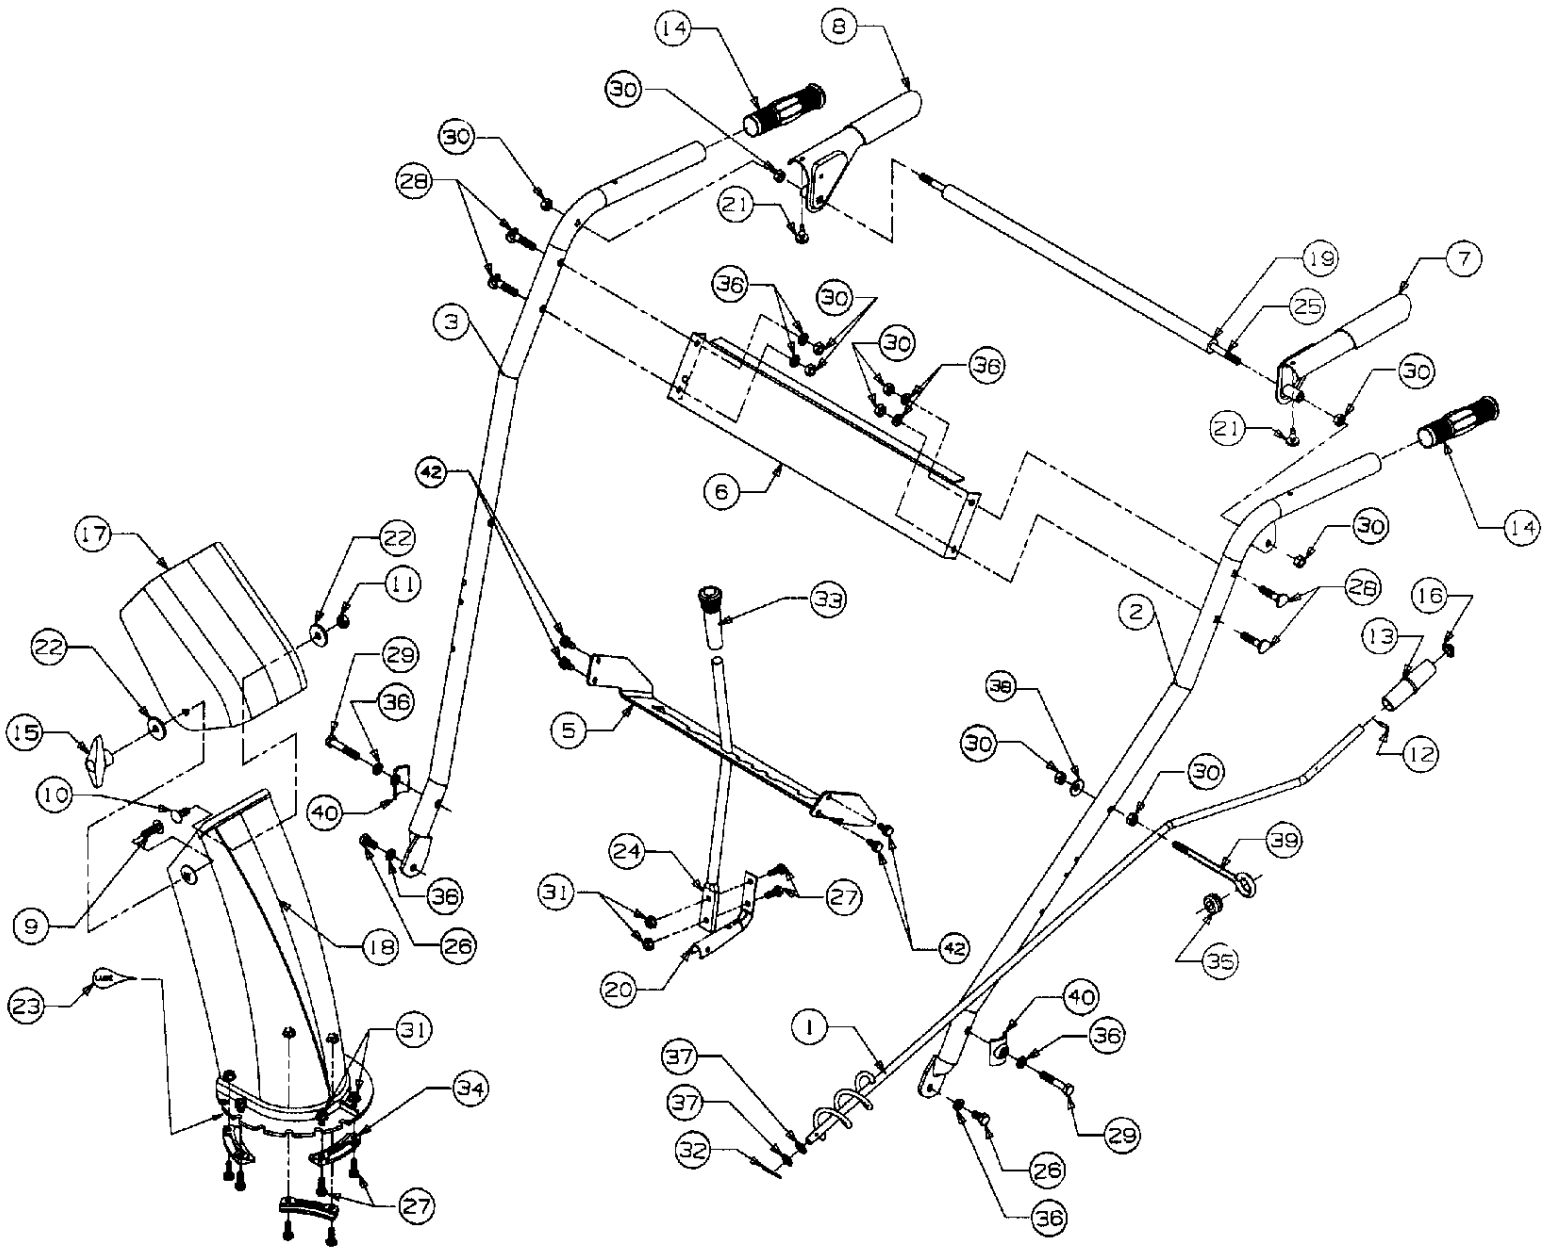

Ref #	Part Number	Qty	Description
1	618-0123	1	Housing - L.H.
2	618-0124	1	Housing - R.H.
3	710-0642 318-011 D000 (1996) Gear Assembly	5	Screw
4	711-1020	1	Spiral Axle 22"
	711-0908	1	Spiral Axle 24"
	711-0909	1	Spiral Axle 26"
	711-1024	1	Spiral Axle 28"
5	714-0161	1	Key
6	715-0143	1	Pin-Spiral
7	717-0526	1	Shaft-Worm
8	717-0528	1	Gear-Worm
9	718-0186	1	Collar-Thrust
10	721-0325	1	Plug
11	721-0327	1	Seal-Oil
12	721-0328		Locktite 5699
13	736-0351	2	Washer-Flat
14	736-0369	4	Washer-Flat
15	736-0445	1	Washer-Flat
16	737-0168	1.5	Grease (Ounce)
17	741-0376	1	Bearing-Flange
18	748-0108	1	Bearing-Flange
	618-0152		Ass'y. Complete 22"
	618-0120		Ass'y. Complete 24"
	618-0121		Ass'y. Complete 26"
	618-0122		Ass'y. Complete 28"