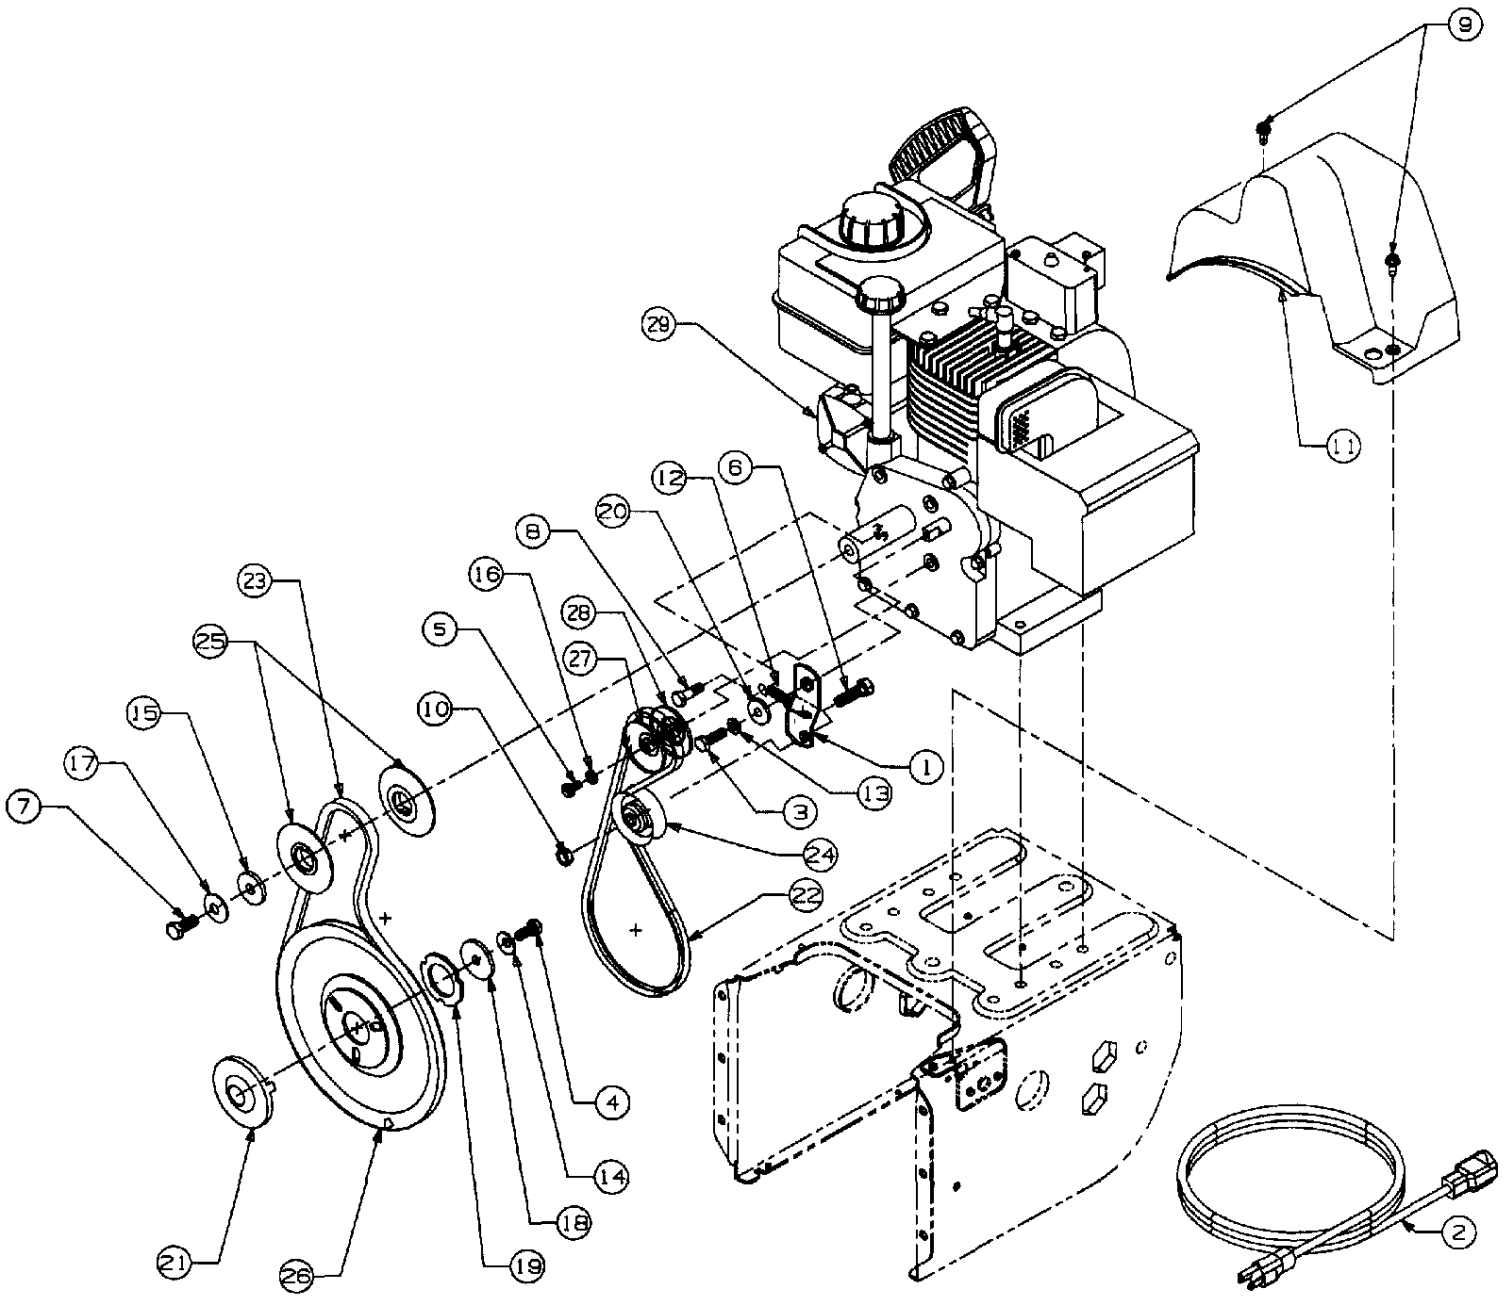

Ref #	Part Number	Qty	Description
1	05931	1	Housing-Bearing
2	605-5252	1	Spiral Assembly - R.H. 22"
	316-611 D000 (1996)	1	Spiral Assembly - R.H. 24"
	605-5188	1	Spiral Assembly - R.H. 26"
	Blower Housing 22"	1	Spiral Assembly - R.H. 28"
	605-5192	1	Spiral Assembly - L.H. 22"
	605-5196	1	Spiral Assembly - L.H. 24"
3	605-5253	1	Spiral Assembly - L.H. 26"
	605-5189	1	Spiral Assembly - L.H. 28"
	605-5193	1	Gear Assembly 22"
	605-5197	1	Gear Assembly 24"
4	618-0152	1	Gear Assembly 26"
	618-0120	1	Gear Assembly 28"
	618-0121	1	Housing Assembly 22"
	618-0122	1	Housing Assembly 24"
5	684-0052	1	Housing Assembly 26"
	684-0039A	1	Housing Assembly 28"
	684-0040A	1	Arm-Idler Assembly
	684-0041A	1	Impeller Assembly
6	684-0064	1	Reinforcement-Chute
7	684-0065	1	Screw-Carriage
8	705-5226	5	Screw-Carriage
9	710-0167	10	Screw-Hex
10	710-0451	6	Shear Bolt
11	710-0604	2	Nut-Hex Lock
12	710-0890	1	Nut-Hex
13	712-0116	19	Nut-Hex
14	712-0267	2	Nut-Hex
15	712-0429	1	Nut-Hex
16	712-0798	5	Nut-Hex Lock
17	712-3027	2	Pin-Spring
18	715-0114	1	Adapter-Chute
19	731-1379	1	Spring
20	732-0611	9	Washer-Lock
21	736-0119	1	Washer-Flat
22	736-0167	1	Washer-Lock
23	736-0169	6	Washer-Flat
24	736-0188	6	Washer-Bell
25	736-0242	16	Screw-Shoulder
26	738-0281	1	Bearing-Flange
27	741-0245	2	Bearing-Ball
28	741-0309	1	Bushing-Plastic
29	741-0475	1	Bushing-Flange
30	741-0493A	4	Idler-Flat
31	756-0178	1	Shoe-Slide
32	784-5580	2	Shave Plate 22"
33	784-5576	1	Shave Plate 24"
	784-5581A	1	Shave Plate 26"
	784-5579A	1	Shave Plate 28"
	784-5582A	1	Housing-Bearing
34	784-5618	2	Bracket-Chute Crank
35	784-5647	1	