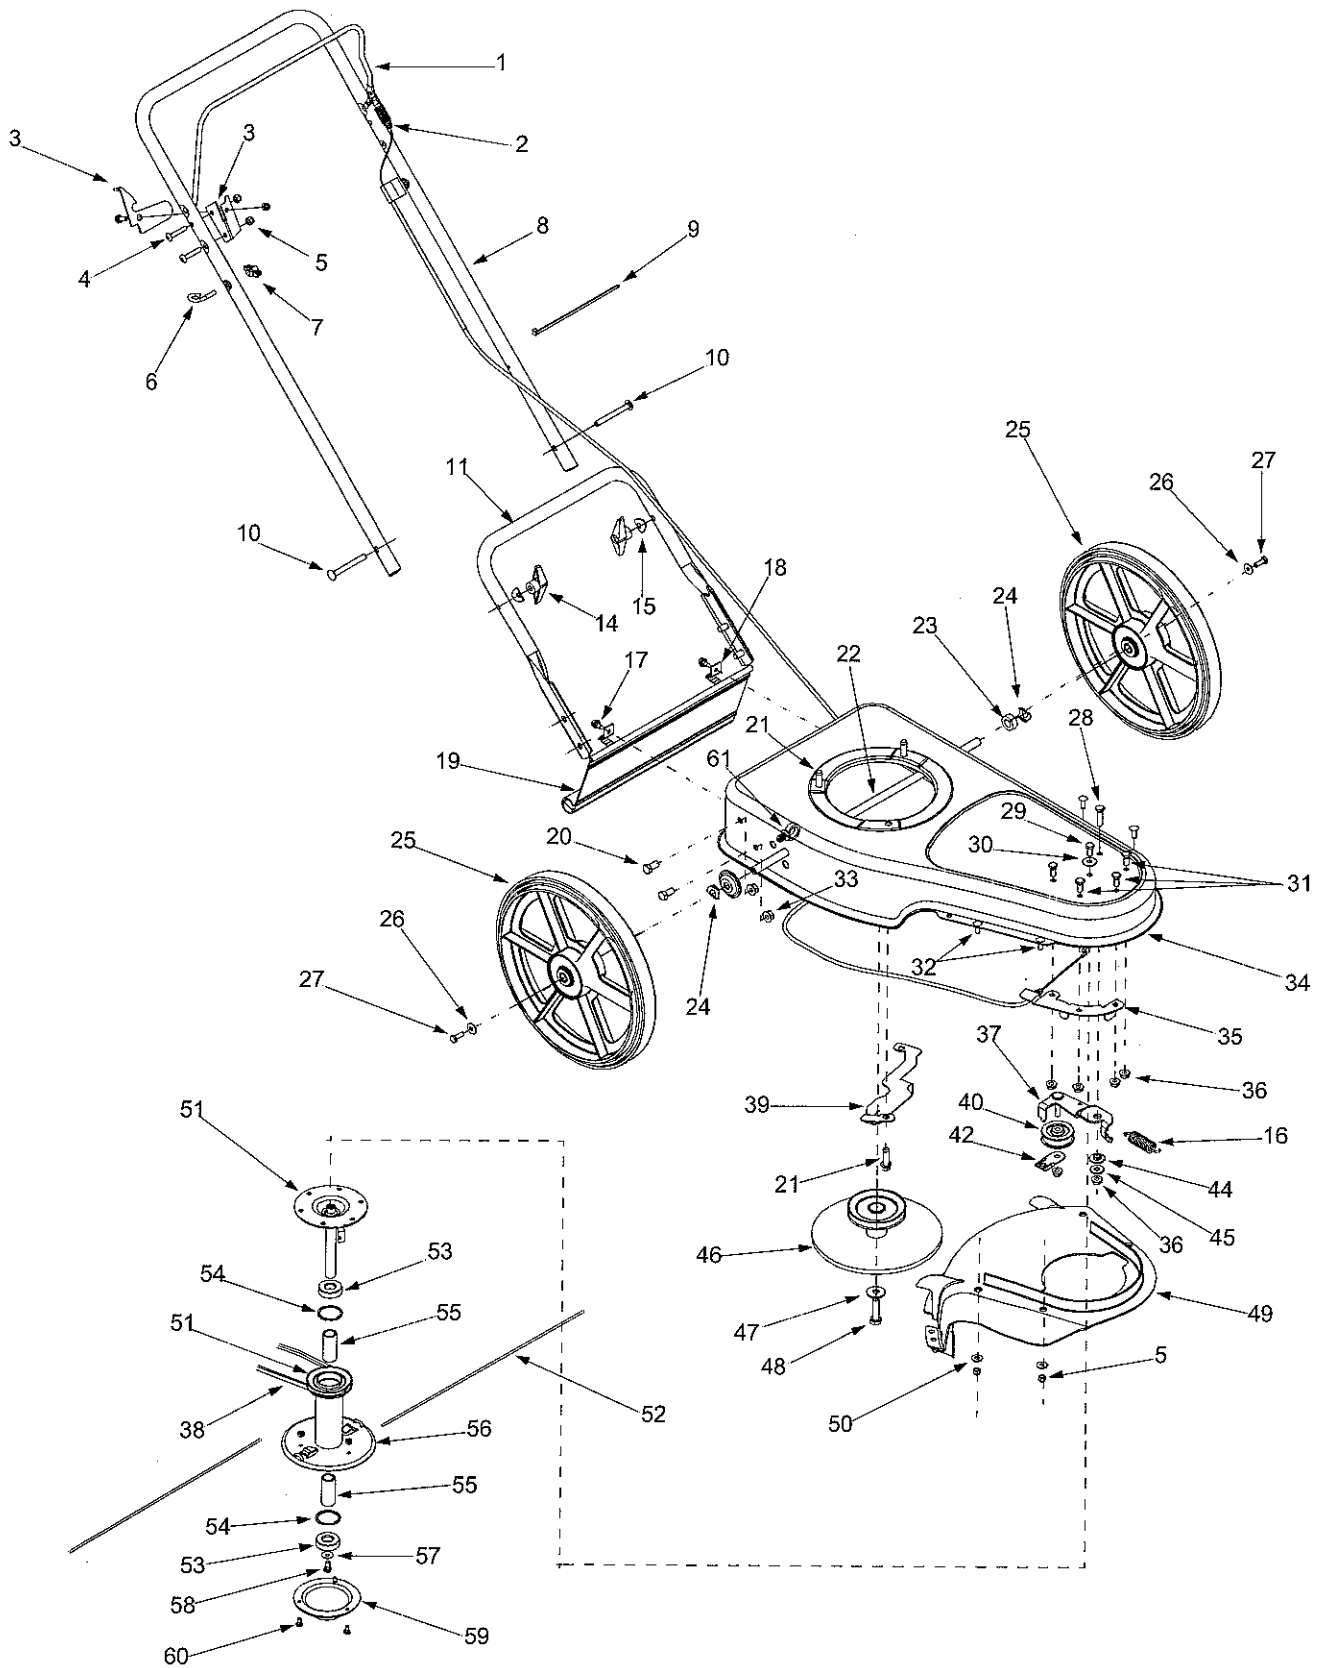

Model Series 200

Model Series 200

Ref. No.	Part No.	Part Description	Ref. No.	Part No.	Part Description
1.	747-1287	Control Lever	32.	710-0703	Hex Carriage Screw 1/4-20 x .75
2.	746-1116	Clutch Cable	33.	712-3005	Flange Lock Nut 3/8-16
3.	681-0166	Control Lock Bracket	34.	681-0165	Trimmer Base Assembly
4.	710-0578	Machine Screw 1/4-20 x 1.50	35.	781-1020	Belt Keeper Bracket Front
5.	712-0324	Hex Lock Nut 1/4-20	36.	712-3004A	Flange Lock Nut 5/16-18
6.	710-1205	Eye Bolt 1/4-20	37.	681-0181	Idler Bracket Assembly
7.	720-0279	Wing Nut	38.	753-0900	V-Belt & Lock Nuts
8.	749-1403	Upper Handle	39.	781-1007	Belt Keeper Bracket Engine
9.	725-0240	Cable Tie	40.	756-1198	Idler Pulley
10.	710-1174	Carriage Screw 5/16-18 x 2.0	41.	732-1007	Torsion Spring
11.	749-1254	Lower Handle	42.	781-1028	Idler Keeper Bracket
12.	731-1268	Upper Handle Connector	43.	750-1277	Idler Spacer
13.	731-1267	Lower Handle Connector	44.	750-1275	Idler Spacer
14.	720-0284	Wing Nut	45.	736-0371	Flat Washer
15.	736-0451	Shoulder Washer .320 ID x .93 OD	46.	756-1192	Flywheel Pulley
16.	732-1166	Extension Spring .50 Dia x 1.88 Lg	47.	736-0452	Bell Washer .396 ID x 1.14 OD
17.	710-0896	Hex Washer Screw 1/4-14 x .625	48.	710-1044	Hex Cap Screw 3/8-24 x 1.50
18.	782-9065	Trail Shield Clip	49.	631-0099	Trimmer Deflector Assembly
19.	731-2329	Trail Shield	50.	736-0173	Flat Washer 28 ID x 74 OD
20.	710-0216	Hex Cap Screw 3/8-16 x .750	51.	618-0559	Spindle Assembly
21.	710-0502A	Hex Washer Screw 3/8-16 x 1.25	52.	OEM-743-0113	Trimmer Line 130 Dia
22.	681-0159	Trimmer Axle	53.	741-0919	Ball Bearing
23.	750-1240	Spacer .51 ID x 1.0 OD	54.	716-0203	Retainer Ring
24.	736-0182	Spacer Washer .501 ID x 1.0 OD	55.	750-1279	Spacer
25.	734-1864	Wheel Assembly	56.	681-0182	Disc Assembly
26.	736-0270	Bell Washer .265 ID x .75 OD	57.	736-0425	Bell Washer .325 ID x .930 OD
27.	710-3015	Hex Cap Screw 1/4-20 x .75	58.	710-0237	Hex Cap Screw 5/16-24 x .625
28.	710-1694	Screw 5/16-18 x 1.25	59.	782-0143	Skid
29.	710-0237	Hex Cap Screw 5/16-24 x .625	60.	710-3013	Hex Cap Screw 1/4-20 x .50
30.	736-0425	Bell Washer .325 ID x .930 OD	61.	726-3055	Cable Retainer Clip
31.	710-1307	Screw 5/16-18 x .75			