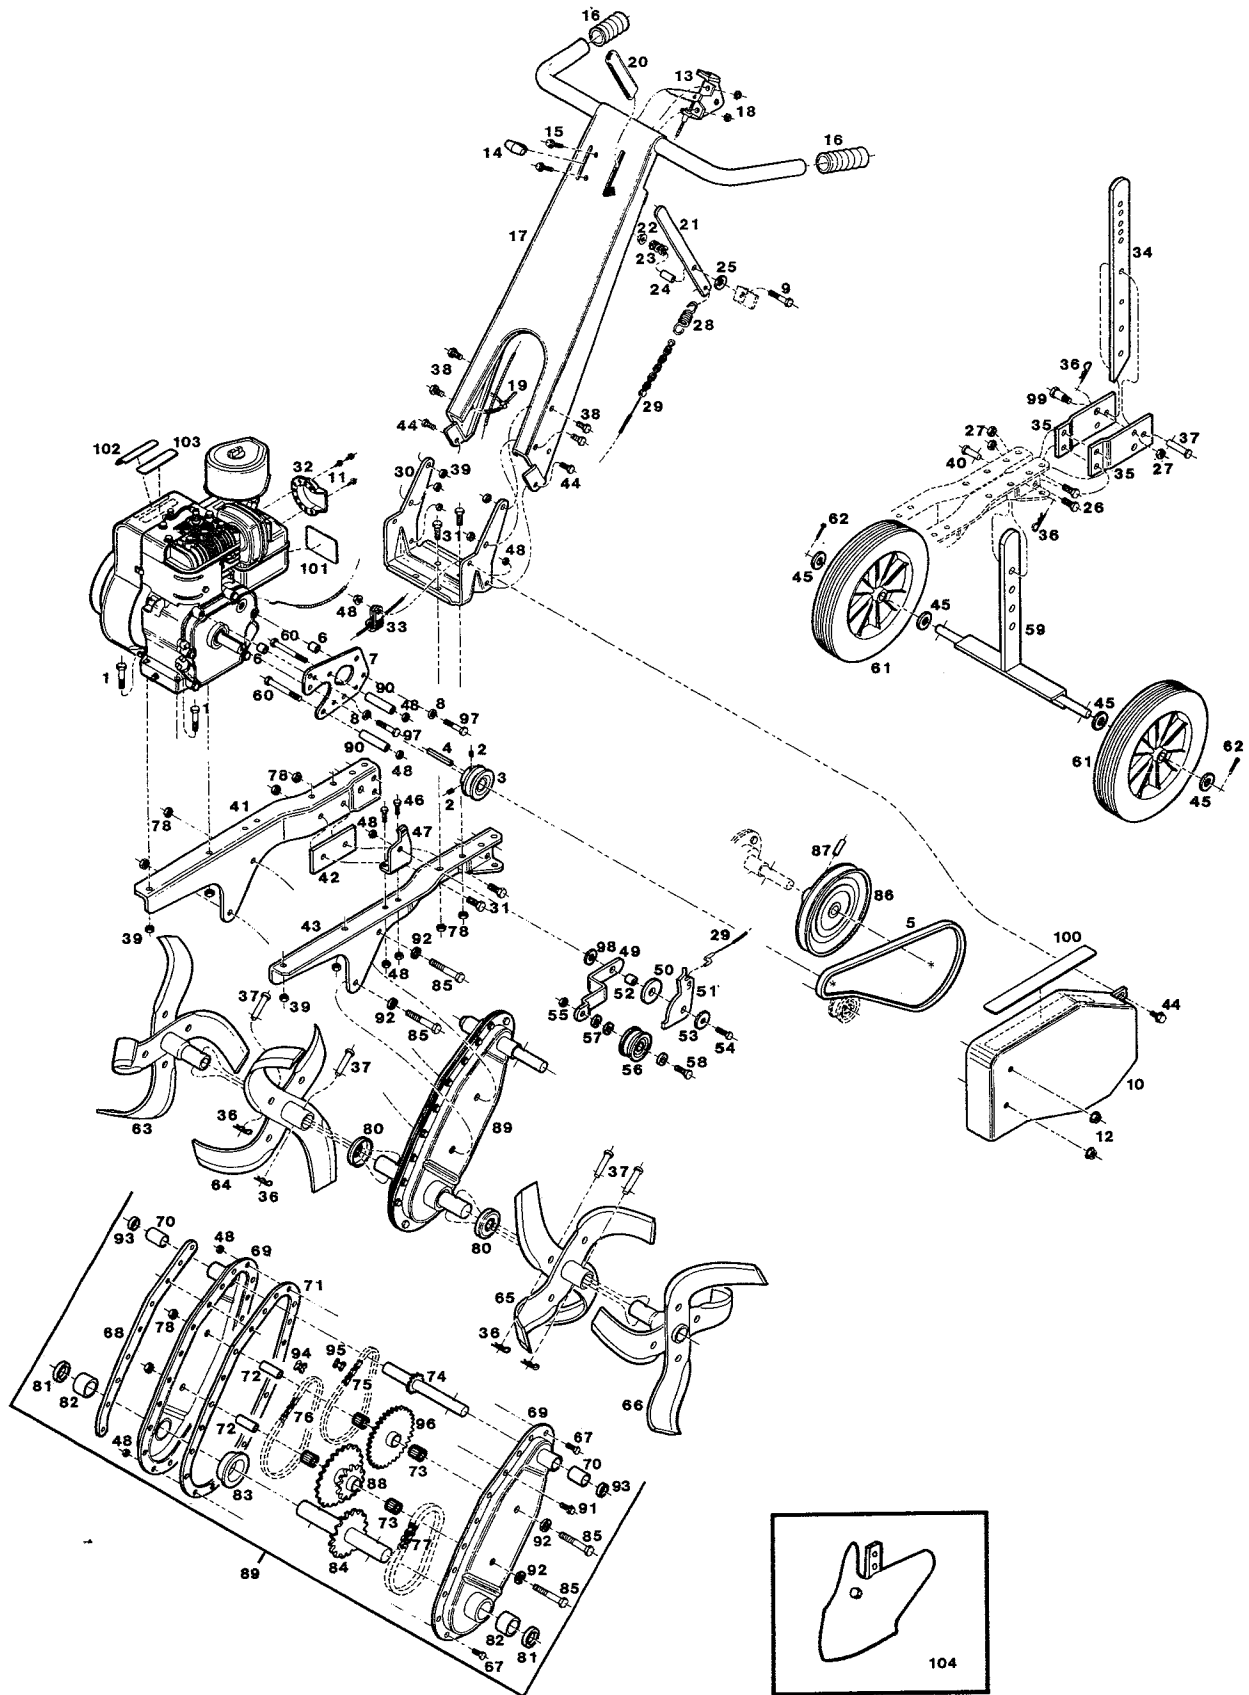

5 HP Chain Drive Tiller
Model: 23-5350F

**5 HP Chain Drive Tiller
Model: 23-5350F**

Ref. No	Part No.	Description
1	150250	Bolt—Hex 5/16-18 x 1-1/2
2	458844	Set Screw—Pulley
3	420935	Pulley—Engine
4	446757	Key—Pulley
5	421321	Belt—Drive
6	468678	Spacer—Belt Guide
7	464206	Guide—Belt
8	715094	Washer—Lock
9	450379	Bolt—Hex 1/4-20 x 1-3/4
10	570499	Guard—Belt
11	120048	Screw—Muffler Deflector
12	715078	Nut—Hex 1/4-20 Whiz
13	781419	Control—Throttle w/Cable
14	744037	SKnob—Throttle Lever
15	458687	Screw—Hex 10-24 x 1/2
16	751032	Grip—Handlebar
17	570473	Panel Assembly
18	715334	Nut—Hex 10-24 Keps
19	110379	Cable Tie
20	761585	Grip—Lever
21	422188	Lever—Engaging
22	451419	Nut—Hex 1/4-20 Flange
23	775072	Spring—Lever
24	468801	Spacer—Spring
25	715607	Washer—Belleville
26	457176	Bolt—Hex 3/8-16 x 1-1/4
27	715086	Nut—Hex 3/8-16 Lock
28	775155	Spring—Cable
29	749523	Cable—Control
30	447011	Channel—Handle Support
31	458968	Bolt—Hex 3/8-16 x 1
32	132142	Deflector—Muffler
33	447979	Clamp—Control Cable
34	435032	Bar—Depth
35	571232	Plate—Depth Bar
36	715011	Hairpin Cotter
37	489823	Pin—Clevis 3/8 x 1-5/8
38	450437	Bolt—Hex 5/16-18 x 5/8
39	715490	Nut—Hex 5/16-18
40	488940	Pin—Clevis 1/2 x 1-1/4
41	446955	Beam—Main Support R.H.
42	468058	Spacer—Main Support Beam
43	446930	Beam—Main Support L.H.
44	449587	Bolt—Hex 1/4-20 x 5/8
45	460824	Washer—Wheel
46	715045	Bolt—Hex 1/4-20 x 3/4
47	771006	Bracket—Idler Mounting
48	715508	Nut—Hex 1/4-20 Lock
49	778415	Arm—Idler
50	462762	Washer—Flat 1 1/8 x .327 x .060
51	463323	Plate—Idler Pivot
52	467829	Spacer—Pivot Plate