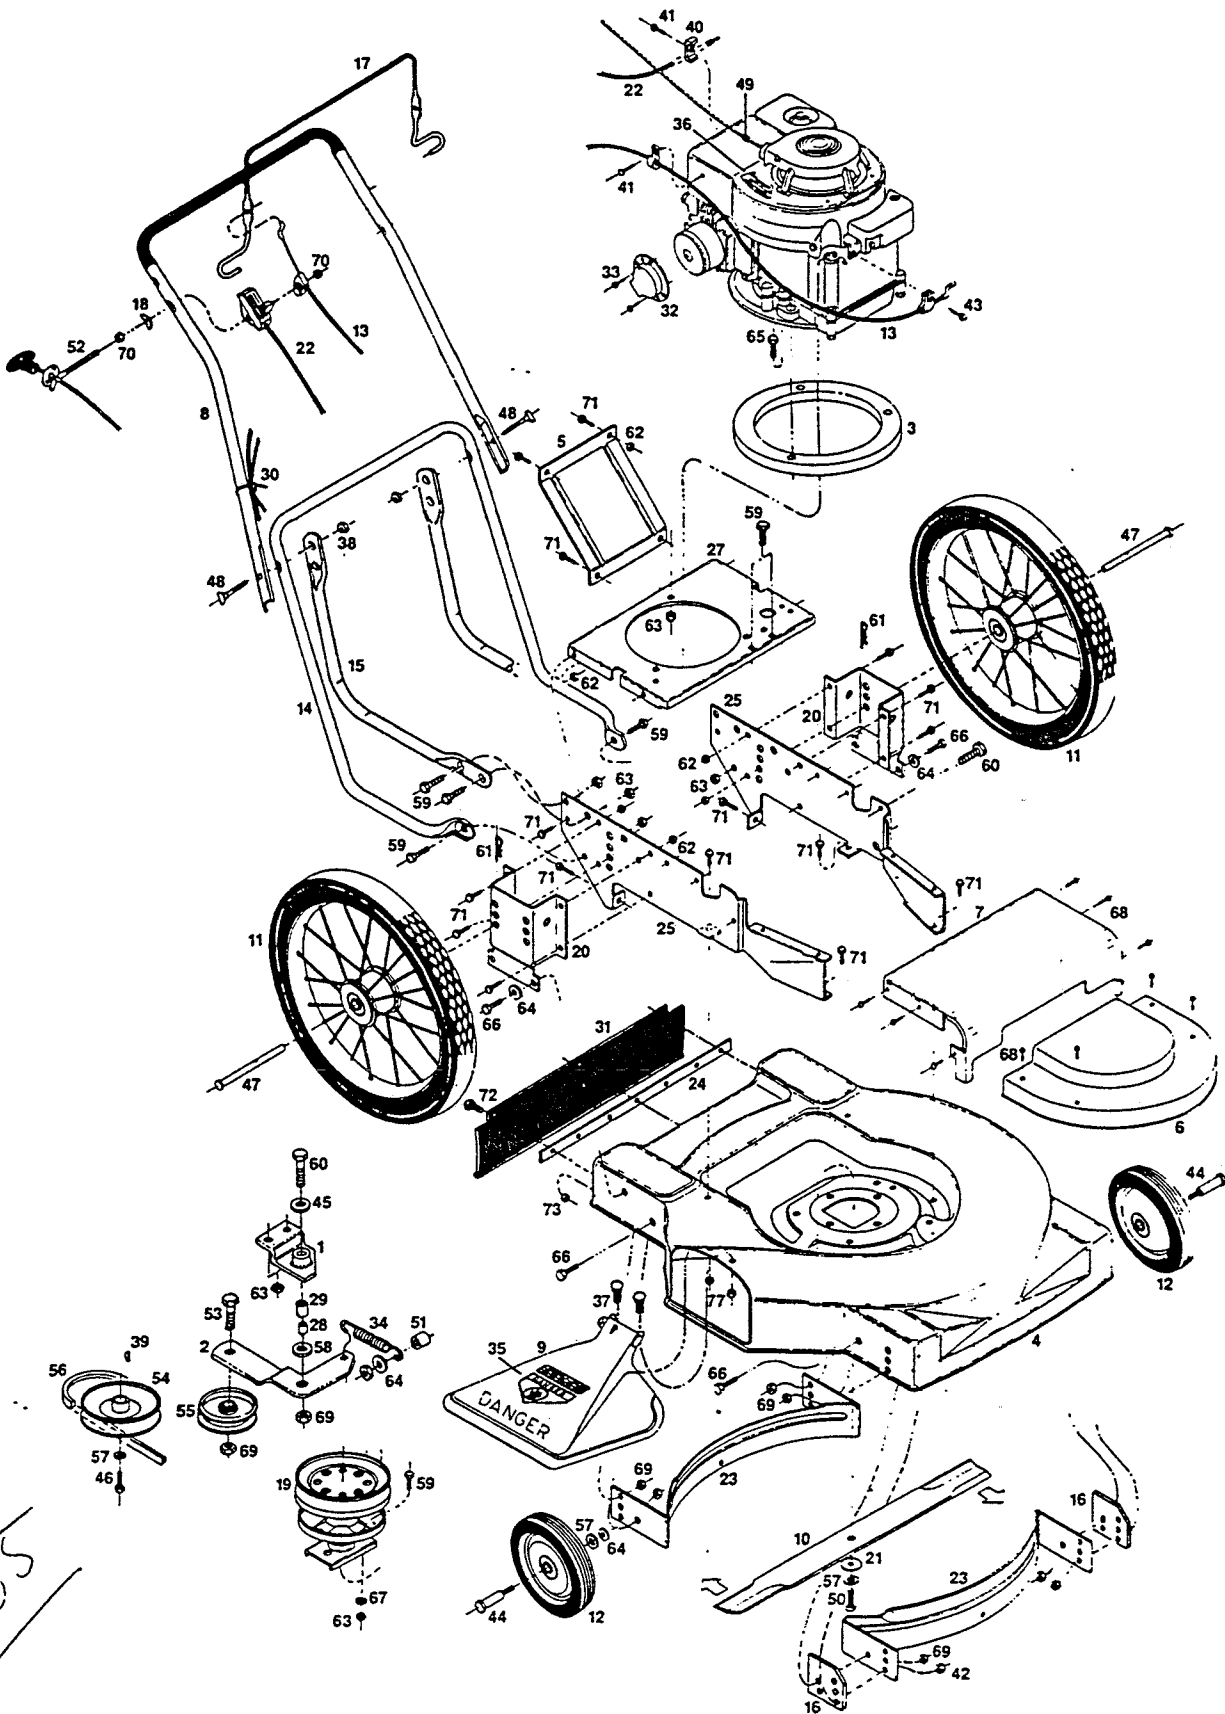

22" Side Discharge High Wheel
Rotary Mower
Model: 2108A

238105

**22" Side Discharge High Wheel
Rotary Mower
Model: 2108A**

Ref. No.	JCPenney Part No.	Supplier Part No.	Description	Ref. No.	JCPenney Part No.	Supplier Part No.	Description
1	1277-9666	024026	Bracket - Idler w/Bushing	38	1277-9914	150136	Nut -Hex 5/16-18 Keps
2	1277-9674	024034	Arm - Idler	39	1066-3706	150276	Key - Engine Pulley
3	1277-9682	024042	Spacer - Engine	40	1076-0171	150318	Clamp - Casing
4	1277-9690	024471	Housing - 22"	41	1277-9922	150326	Screw - Casing Clamp
5	1277-9708	025791	Cover - Engine Pulley, Rear	42	1304-0977	310011	Nut - 3/8-16 Lock
6	1277-9716	025809	Cover - Front	43	1027-2094	151613	Screw - #10-32x3 HD Sems
7	1277-9724	025817	Cover - Rear	44	1154-9383	150730	Bolt - Wheel, Front
8	1302-9772	071902	Handle - Upper	45	1277-9930	150771	Washer - Flat 3/8
9	1277-9732	028886	Deflector - Discharge Chute	46	1106-8202	151571	Bolt - Pulley 3/8-24x1-1/8
10	1279-4244	030213	Blade - 22"	47	1277-9948	151019	Pin - Rear Wheel
11	1207-6294	040154	Wheel - Rear 16"	48	1277-7884	151928	Bolt - Handle 5/16-18x1-3/4
12	1277-9740	041046	Wheel - Front 7x1.50	49	1168-2374	152074	Stop - Starter Rope
13	1302-9988	051136	Cable - Blade Control	50	1106-8202	151571	Bolt - Blade
14	1277-9765	071878	Yoke - Handle	51	1277-9955	152645	Spacer - Pivot Bolt
15	1304-0779	072249	Support - Handle	52	1304-0795	154187	Eyebolt - Rope Guide
16	1304-0761	024786	Plate - Mounting	53	1277-9963	153015	Bolt - Hex 3/8-16x1-1/4
17	1244-0038	104687	Bail - Engine/Blade Control	54	1277-9971	170431	Pulley - Engine
18	1286-1597	150201	Washer - Curved	55	1277-9989	305367	Pulley - Idler
19	1277-9815	104711	Spindle - Blade w/Pulley	56	1277-9997	170647	Belt - Blade Drive
20	1277-9823	105270	Bracket - Rear Wheel	57	1277-7462	715607	Washer - Belleville
21	1279-4236	150763	Washer - Blade	58	1278-5010	311340	Washer - Thrust 3/8
22	1304-0787	051292	Control - Throttle w/Cable	59	1278-5028	312066	Bolt - Hex 5/16-18x3/4
23	1277-9831	106625	Baffle - Deck	60	1278-5036	312272	Bolt - Hex 3/8-16x1-1/2
24	1304-0829	109496	Strip - Shield Backing	61	1278-5044	317040	Cotter - Hairpin
25	1277-9849	107219	Plate - Side RH	62	1066-3565	715508	Nut - Hex 1/4-20 Lock
26	1277-9846	107227	Plate - Side LH	63	1066-3557	715490	Nut - Hex 5/16-18 Lock
27	1277-9864	107755	Plate - Engine Mount	64	1072-5216	715417	Washer - Flat 3/8
28	1277-9872	108662	Bushing - Idler	65	1278-5051	457085	Bolt - Hex 5/16-18x2
29	1277-9880	108670	Bushing - Idler	66	1093-0733	715201	Bolt -Hex 3/8-16x3/4
30	1244-0012	110379	Cable Tie	67	1093-0675	715185	Washer - Flat 5/16"
31	1277-9898	111633	Shield - Trailing	68	1003-3876	459685	Screw-Sheet Metal 10-16x5/8
32	1138-2538	133488	Deflector - Muffler	69	1277-8320	715086	Nut-Hex 3/8-16 Lock
33	1138-2546	120048	Screw - Muffler Deflector	70	1066-3565	715037	Nut-Lock 1/4-20 Keps
34	1277-9906	133819	Spring - Idler Tension	71	1066-3516	715052	Bolt-Hex 1/4-20x1/2
35	1155-1181	144063	Decal - Danger	72	1072-7469	458687	Screw-Hex 10-24x1/2
36		001461	Decal - Blade Danger	73	1159-7283	452318	Nut-Hex 10-24 Nylok
37	1277-8197	150011	Bolt - Carriage 1/4-20x5/8			198135	Owner's Handbook