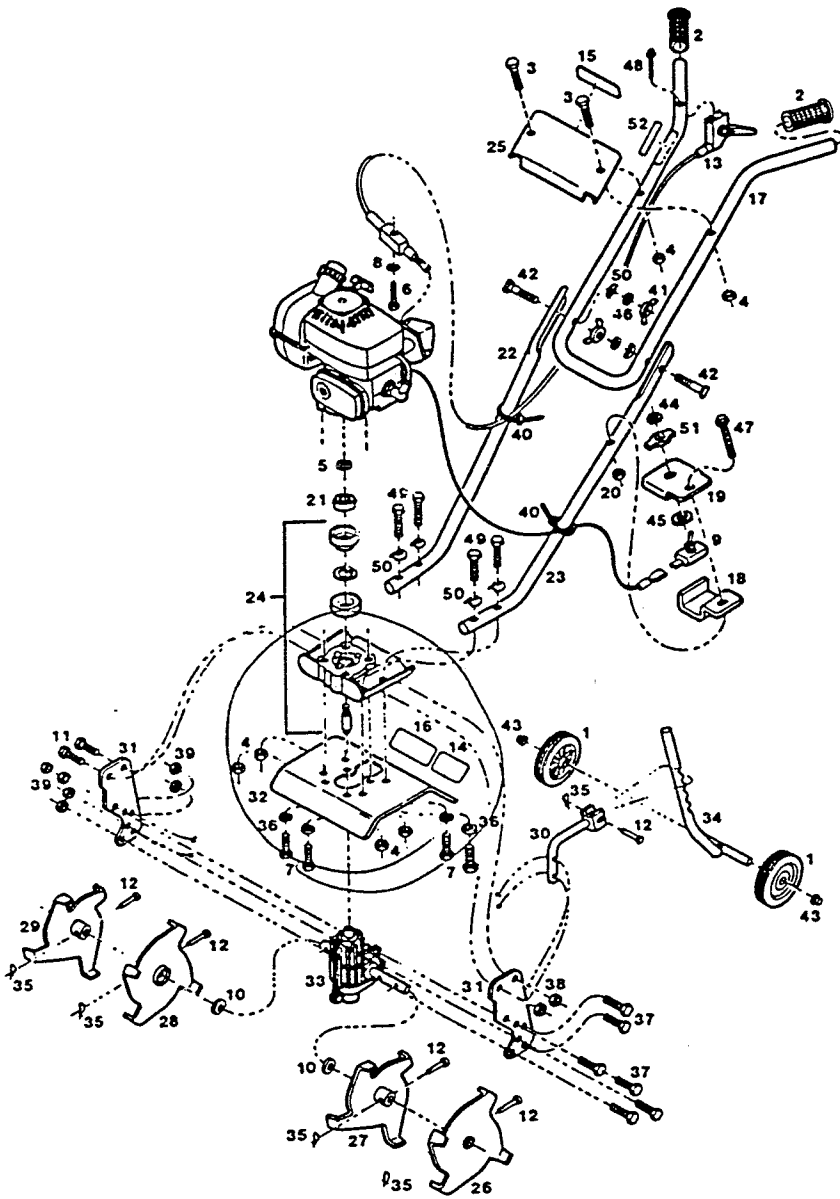

MODEL 161 LC-H
Compact Cultivator (1)

Item No.	Part No	Description
1.	041723	Wheel
2.	530303	Grip-Hand
3.	152363	Bolt - 1/4-20x1 1/4 Carriage
4.	152967	Nut - 1/4-20 Ctr. Lock
5.	157651	Washer - 1/4
6.	157669	Screw - 8-32x1 1/4 HX HD
7.	157677	Bolt - 1/4-20x1 1/4 HX HD
8.	157685	Washer - 3/16 Flat
9.	530345	Switch - Grounding
10.	157818	Washer - Felt
11.	152108	Bolt - 5/16-18x1 HX HD
12.	490037	Pin - 5/16x1 1/4 Hard Clevis
13.	530311	Control - Throttle
14.	551655	Decal - Warning
15.	552141	Decal - Throttle Control
16.	552158	Decal - Caution
17.	556688	Handle - Upper
18.	556746	Bracket - Switch Mtg. Lower
19.	556753	Bracket - Switch Mtg. Upper
20.	715334	Nut - 10-24 Keps
21.	556795	Rotor
22.	556829	Handle - Lower RH
23.	556837	Handle - Lower LH
24.	590950	Engine Mount & Bearing Assy.
25.	574962	Panel - Handle
26.	574582	Tine Assy - Outer LH
27.	574566	Tine Assy - Inner LH
28.	574574	Tine Assy - Inner RH
29.	574590	Tine Assy - Outer RH
30.	574616	Bracket - Depth Bar
31.	574624	Plate - Support
32.	574970	Shield - Tine
33.	590893	Gear Case Assy
34.	590927	Depth Rod Assy
35.	616227	Pin - Hair
36.	715094	Washer - 1/4 Split Lock
37.	158972	Bolt - 1/4-20x1 HX HD
38.	715490	Nut - 5/16-18 Top Lock
39.	715508	Nut - 1/4-20 Top Lock
40.	110379	Tie - Nylon Cable
41.	150235	Nut - 5/16-18 Wing
42.	157859	Bolt - 5/16-18x1 1/4 Curved HD SQ NK
43.	152579	Pin - 5/16
44.	159251	Nut - Switch
45.	157297	Washer - Switch Lock
46.	715185	Washer - 5/16 Nom
47.	157719	Screw - 10-24x1 1/4 HX Washer HD
48.	157727	Screw - 10-16x1 1/2 HX Washer HD
49.	157735	Bolt - 1/4-20x1 1/4 HX HD
50.	162172	Washer - Curved
51.	530295	Plate - Switch Indicating
52.	552414	Decal-Hand Placement

522045