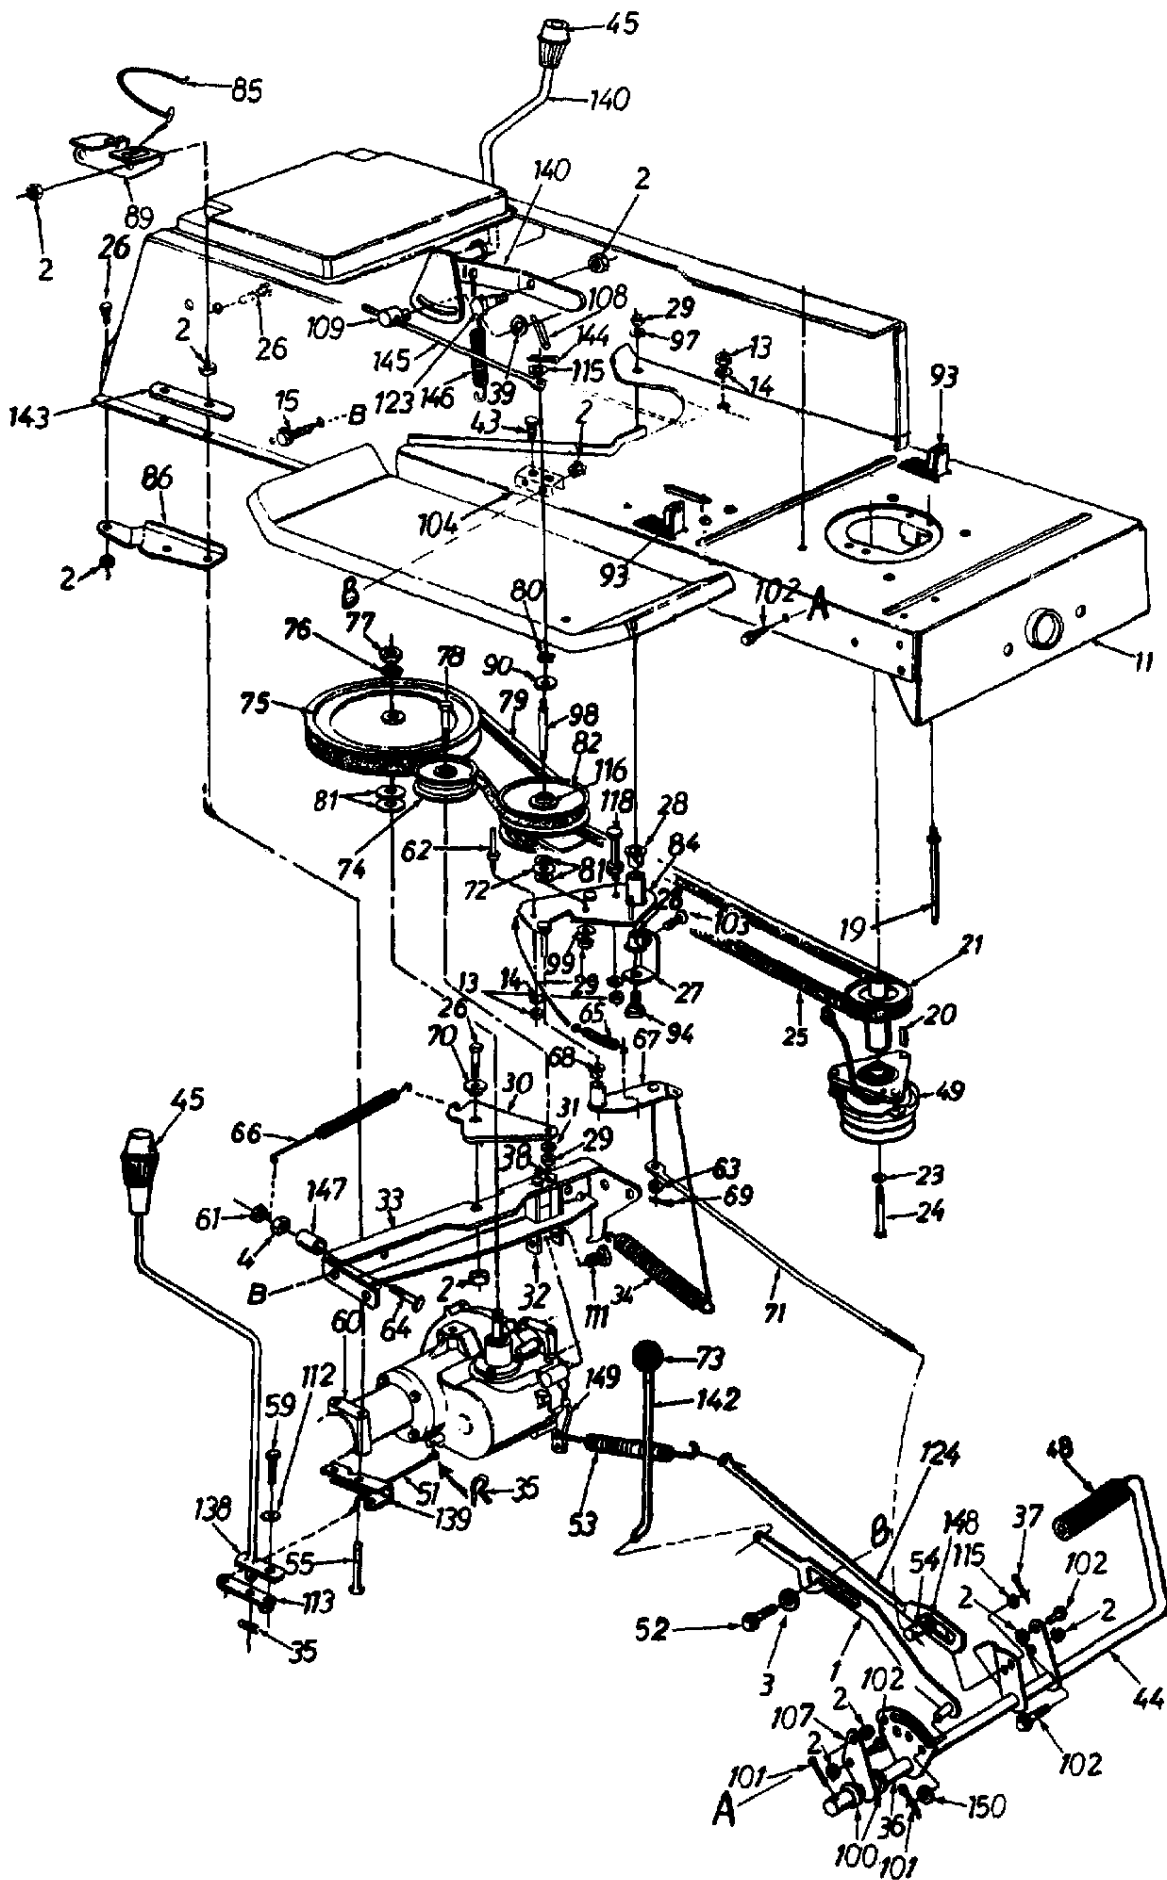

Ref #	Part Number	Qty	Description
1	683-0132		Parking Brake Lockout Brkt. Ass'y.
2	712-0265		Hex Sems Nut 5/16-18 Thd.
3	736-0406	13 AR616G190 FST-16 (1997)	FI-Wash. .442" I.D. x 1.38" O.D.
4	712-0298		Hex Nut 5/16-24 Thd.
11	783-0310B		Lower Frame Ass'y.
13	712-0287		Hex Nut 1/4-20 Thd.
14	736-0329		L-Wash. 1/4" I.D.
15			UNKNOWN
19	711-1044		Belt Guard Pin
20	714-0118		Sq. Key 1/4" x 1/4" x 1.5"
21	756-0639		Engine Pulley
23	736-0171		L-Wash. 7/16" I.D.
24	710-0561		Hex Bolt 7/16-20 x 2.5" Lg.
25	754-0280		Variable Speed Belt
26	710-0118		Hex Bolt 5/16-18 x .75" Lg.
27	17963		Bearing Shaft Bracket Ass'y.
28	741-0419		Flanged Nyliner Brg. .63" I.D. x .6" Lg.
29	712-0241		Hex Nut 3/8-24 Thd.
30	17834		Idler Bracket
31	736-0169		L-Wash. 3/8" I.D.
32	783-0232		U-Bracket
33	783-0233		Transaxle Support Brkt.
34	732-0556		Ext. Spring .94" O.D. x 7.58"
35	714-0149B		Inter. Cotter Pin
36	750-0802		Spacer .63" I.D.
37	714-0470		Cotter Pin 1/8" Dia. x 1.0" Lg.
38	710-0603		Self-Tap Scr. 5/16-18 x .5" Lg.
39	736-0108		FL-Wash. .51" I.D. x .75"
43	710-0599		Hex Wash. Hd. S-Tap Scr. 1/4-20 x .50" Lg.
44	683-0123		Clutch/Brake Pedal Ass'y.
45	720-0218		Shift Knob
46	710-0351		Truss Mach. B-Tap Scr. #10 x .5" Lg.
48	735-0196		Foot Pad
49	717-1459		Electric Clutch
51	747-0774		Shift Lever Rod
52	738-0296		Shld. Bolt .437"
53	732-0656		Ext. Spring 3.6"
54	711-0832		Ferrule
55	710-3056		Hex Bolt 5/16-18 x 3.25"
59	710-0195		Hex Bolt 1/4-28 x .62" Lg.
60	618-0034		Transaxle Complete
61	712-0291		Hex L-Nut 1/4-20 Thd.
62	711-0768		Belt Guard Pin 1/4-20 Thd.
63	736-0275		FI-Wash. .34" I.D. x .68" O.D.
64	710-1026		Hex Wash. TT-Tap Scr. 1/4-20 x 1.75"
65	732-0568		Ext. Spring 2.59" Lg.
66	732-0428A		Ext. Spring .5" O.D. x 4.35"
67	16554A		Variable Speed Torque Brkt. Ass'y.
68	741-0419		Flanged Bearing
69	714-0507		Cotter Pin 3/32" Dia.
70	748-0234		Shoulder Spacer .27" Lg.
71	747-0530		Speed Control Link
72	741-0405		Truss Bearing .56 Dia. x 1.25"
73	720-0166		Ball Knob