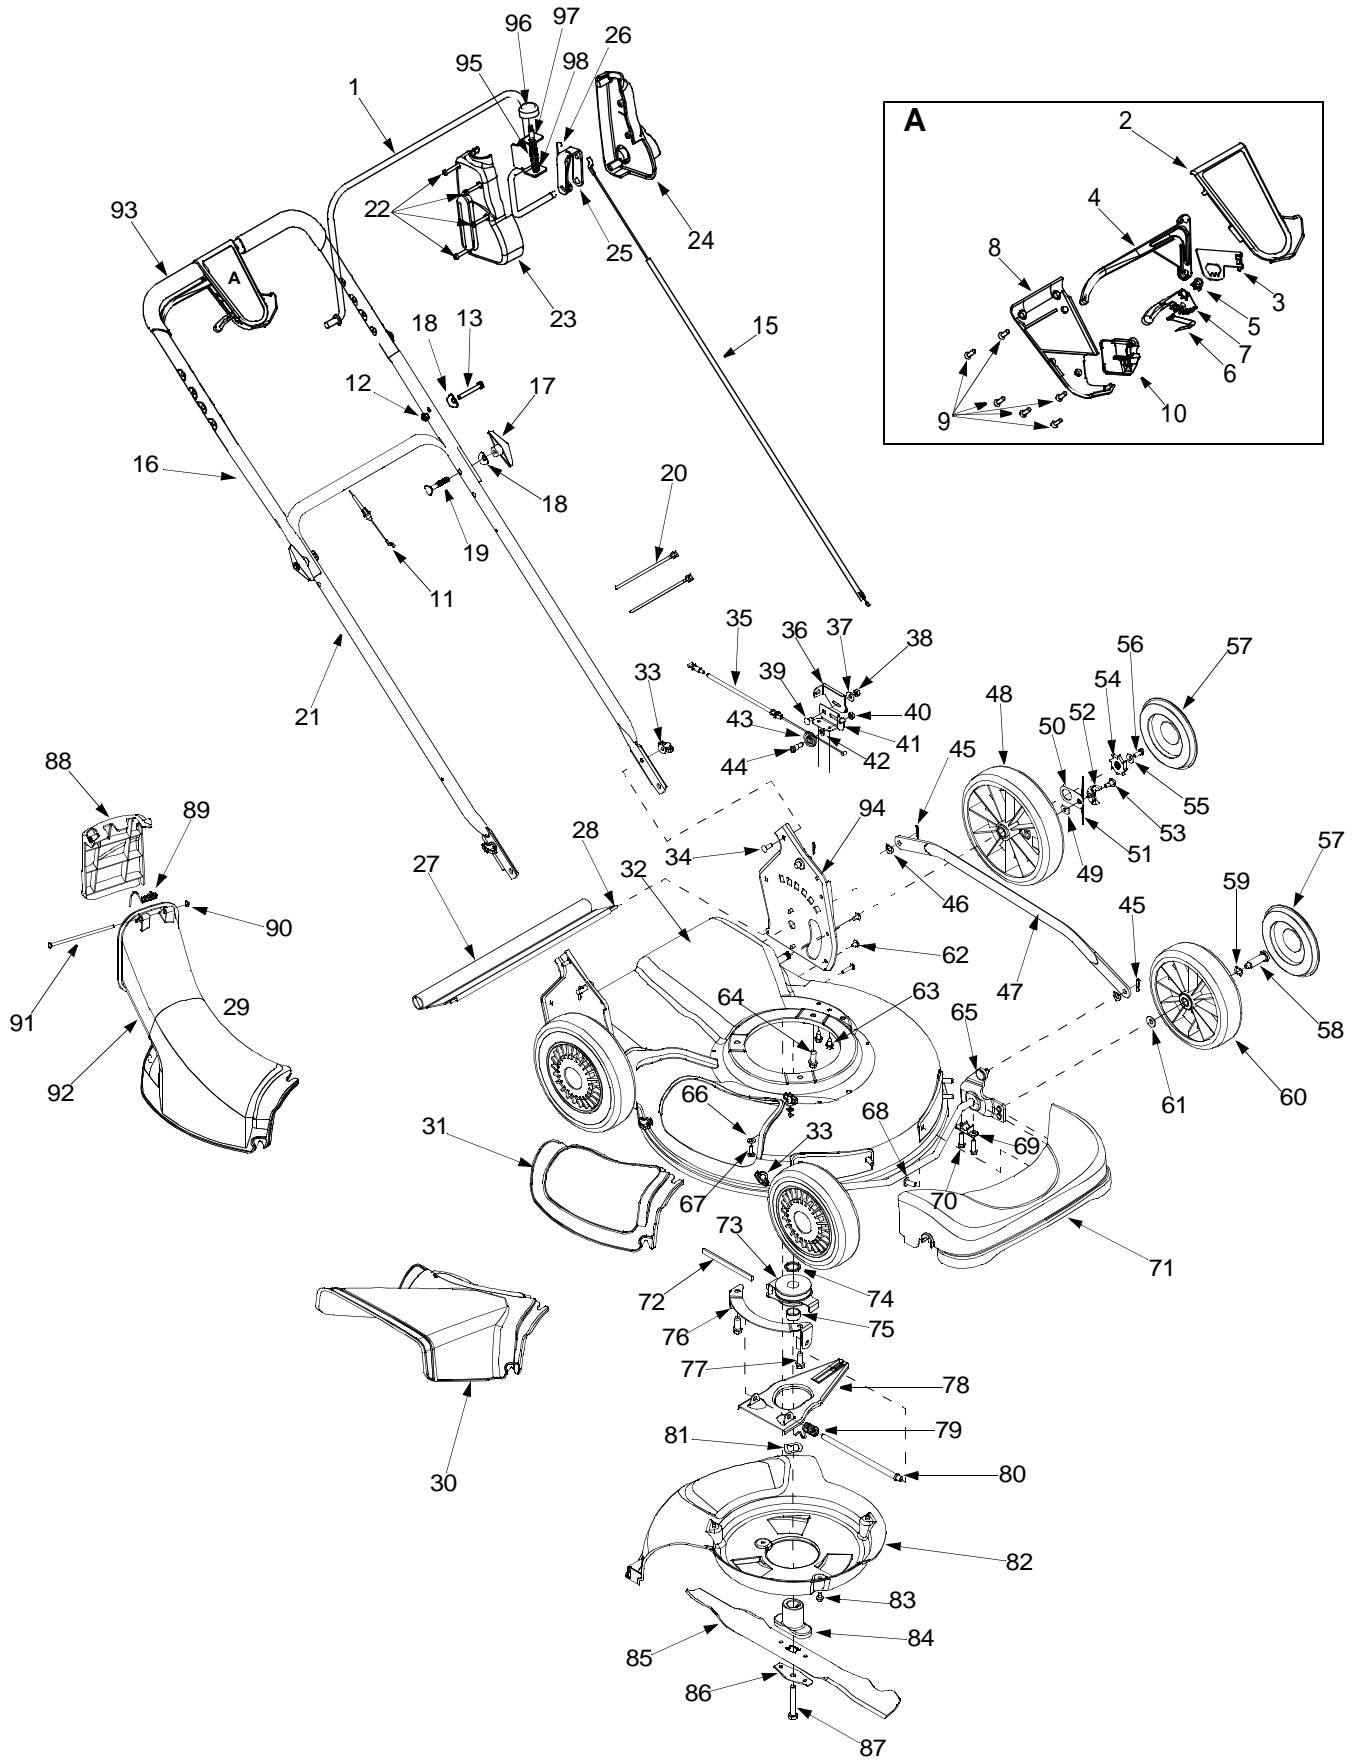

Model 12AS979

Model 979

Ref. No.	Part No.	Part Description	Ref. No.	Part No.	Part Description
1.	647-0070	Control Handle	51.	10622B	Plastic Spring Ratchet
-	731-2623	Bail Cover (Not shown)	52.	748-0381	Pawl RH
2.	731-0904A	Upper Control Handle		748-0188B	Pawl LH
3.	16864	6 Spd. Rack Cable Bracket	53.	738-0137A	Shld Screw .340 ID x .285 OD
4.	731-0620	Control Lever	54.	748-0318	Wheel Ratchet
5.	713-0397	Gear Insert	55.	736-0270	Bell Washer .265 ID x .75 OD
6.	732-0627	Shift Lever Spring	56.	710-0751	Hex Cap Screw 1/4-20 x .620
7.	731-0924	6 Speed Shift Lever	57.	731-0981A	Hubcap
8.	731-0905A	Lower Control Housing	58.	738-0102	Shoulder Screw .498 x 1.445
9.	710-1667A	C Sunk Tap Screw #10 x .75 Lg	59.	736-0504	Wave Washer .510 ID x .750 OD
10.	731-0906	Cable Mounting Cap	60.	734-2008A	Wheel 8 x 2
11.	746-0711A	Drive Cable 51.0	61.	736-0105	Spring Washer .401 ID x .870 OD
12.	712-0324	Hex Lock Nut 1/4-20 Gr. 8	62.	710-1348	Screw 1/4-14 x .500
13.	710-0501	Hex Hd. Cap Screw 1/4-20 Gr. 5	63.	710-0896	Screw 1/4-14 x .625
14.	710-1270	Oval C-Sunk Screw	64.	710-0654A	Hex Washer Screw 3/8-16 x 1.0
15.	746-1141	Control Cable 58.25"	65.	611-0064	Front Axle Assembly
16.	749-1405A	Upper Handle	66.	736-0204	Flat Washer .344 ID x .62 OD
17.	720-0241	Wing Nut	67.	710-0703	Carriage Screw 1/4-20 x .75
18.	736-0451	Saddle Washer .320 ID x .830 OD	68.	710-1242	Torx Screw
19.	710-1174	Carriage Bolt 5/16-18 x 2.0	69.	741-0492A	Block Bushing
20.	726-0240	Cable Tie	70.	710-1241	Hex Washer Screw
21.	749-0907B	Lower Handle	71.	731-1836	Front Axle Cover
22.	710-1256	Hi-Low Screw	72.	754-0460	Belt 3/8 x 39.24
23.	731-2533	Control Cover RH	73.	656-0613	Pulley Assembly
24.	731-2532	Control Cover LH	74.	750-1071	Sleeve Spacer .88 ID x 1.13 OD
25.	782-0156	Lever	75.	750-1070	Sleeve Spacer .88 ID x 1.00 OD
26.	732-1172	Torsion Spring	76.	782-7597	Pivot Bracket
27.	731-1901	Trail Shield	77.	710-0654A	Screw 3/8-18 x 1.0
28.	732-0842	Trail Shield Wire	78.	782-7596	Control Arm
29.	631-0066	Chute Assembly	79.	732-0807	Torsion Spring
30.	731-1832	Side Discharge Chute	80.	711-1114	Pivot Shaft
31.	731-1833	Mulch Cover	81.	736-0526	Wave Washer 1.38 ID x .88 OD
32.	782-0078B	Deck 21"	82.	731-1828	Baffle
33.	712-0397	Wing Nut	83.	710-0653	Screw 1/4-20 x 3.75
34.	710-0703	Carriage Bolt 1/4-20 x .75	84.	753-0609	Blade Adapter Kit
35.	746-0939	6 Speed Cable	85.	742-0741	21" Mulching Blade
36.	782-7574A	Cable Adjustment Bracket	86.	736-0524A	Blade Bell Support
37.	736-0270	Bell Washer .265 ID x .75 OD	87.	710-1257	Hex Bolt 3/8-24 x 2.5
38.	712-0287	Hex Nut 1/4-20	88.	731-1874	Chute Door
39.	710-0167	Carriage Screw 1/4-20 x .50	89.	732-0819	Torsion Spring
40.	712-0138	Hex Nut 1/4-28	90.	726-0111	Push Cap
41.	782-7575A	Cable Mounting Bracket	91.	747-0965	Pivot Rod
42.	736-0329	Lock Washer 1/4	92.	731-1713B	Discharge Chute
43.	756-0625	Roller Cable	93.	720-0294	Grip
44.	738-0924	Shoulder Screw .375 ID x 1/4-14	94.	682-3052	Handle Bracket Assembly - RH
45.	714-0104	Cotter Pin		682-3053	Handle Bracket Assembly - LH
46.	736-0286	Bowed Washer	95.	732-1171	Compression Spring
47.	782-0565	Single Lever Control Arm	96.	720-0428	Button
48.	734-2044	Wheel 9 x 2	97.	715-0168	Pin
49.	712-0414	Top Lock Tab Weld Nut 1/4-20	98.	716-0209	Retention Spring
50.	16855	Ratchet Pawl Plate	-	737-0476	Bottle of Oil