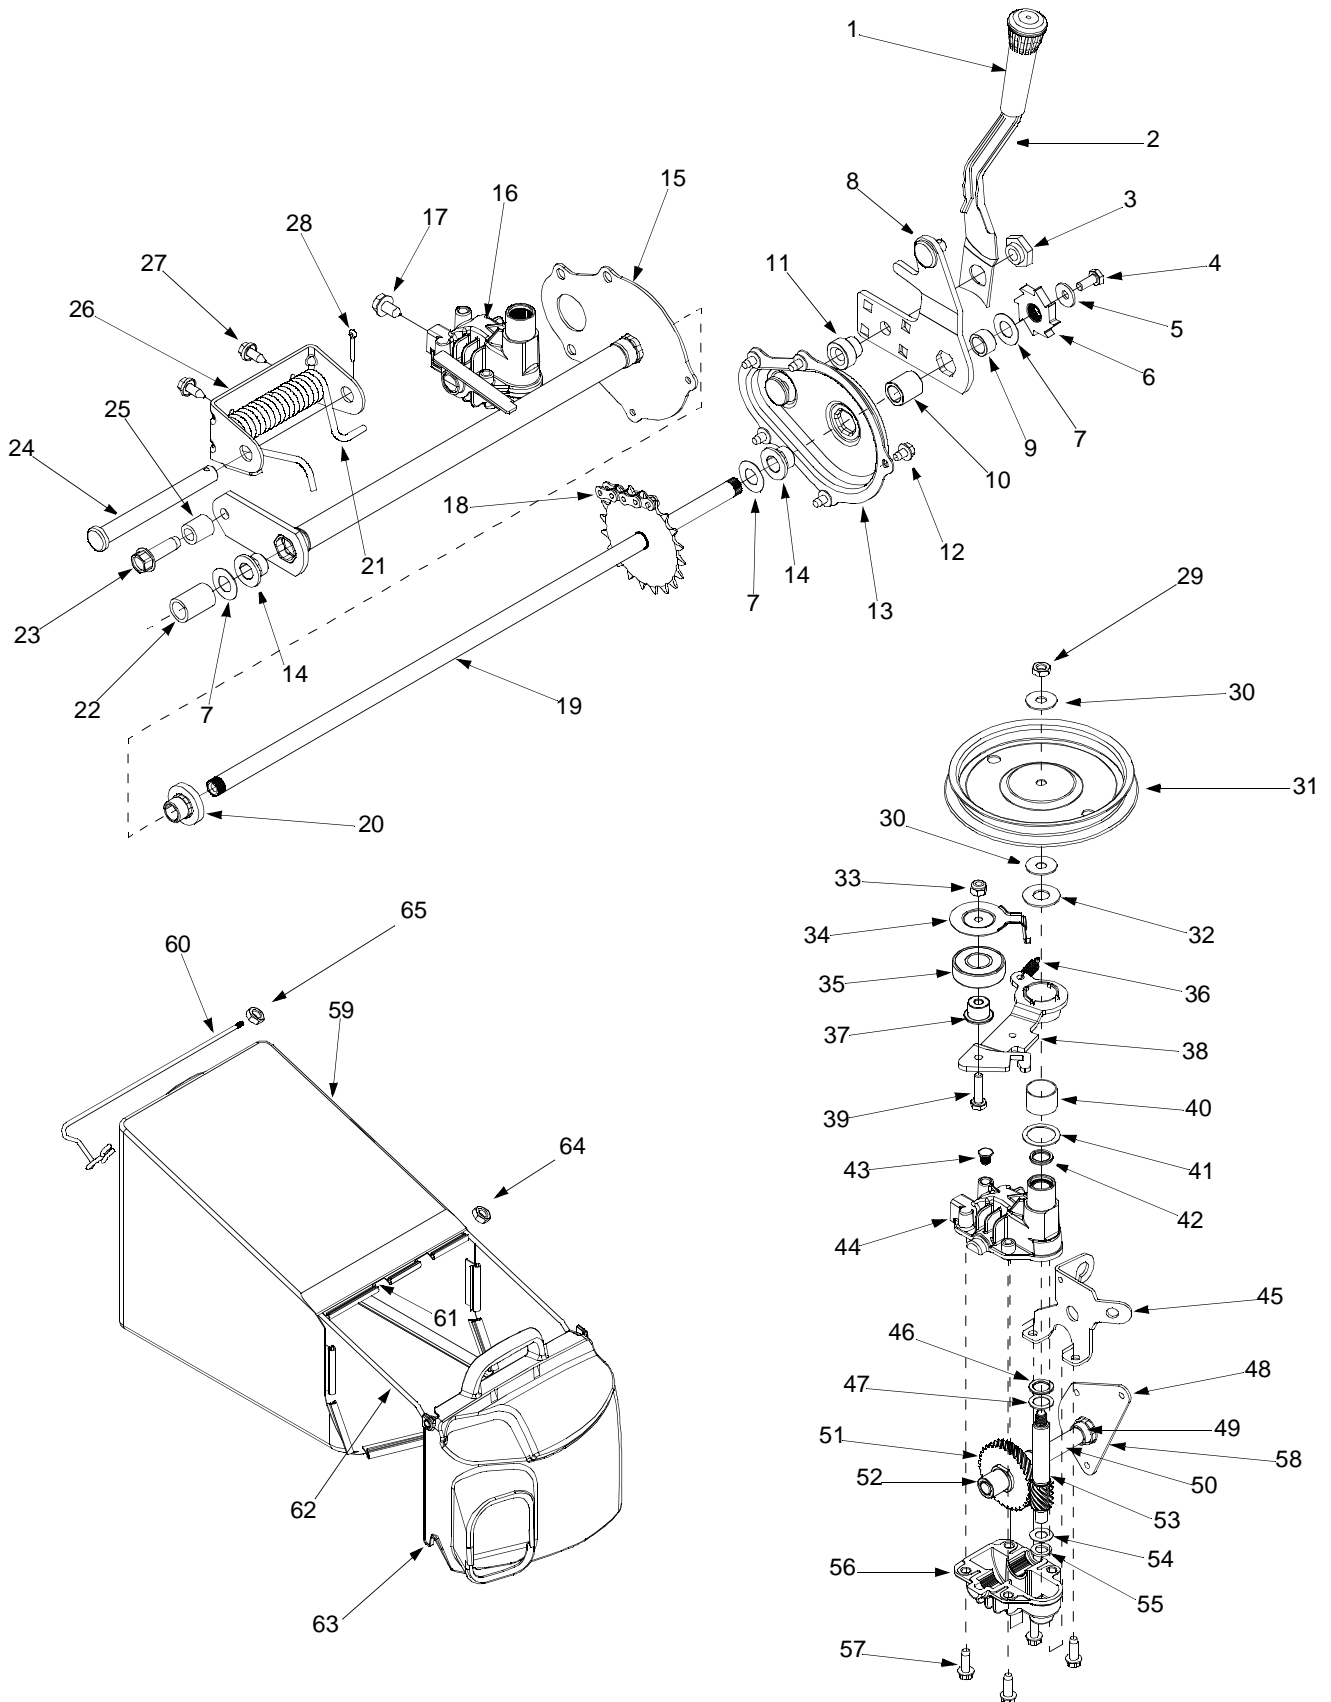

Model 979

Model 979

Ref. No.	Part No.	Part Description	Ref. No.	Part No.	Part Description
1.	720-0223	Grip	34.	782-7598	Belt Keeper
2.	732-0803A	Spring Lever	35.	741-0600	Bearing
3.	738-0529	Shoulder Nut .825 x .165 Lg.	36.	732-0849A	Extension Spring
4.	710-0751	Cap Screw 1/4-20 x .620	37.	750-1050	Flange Spacer
5.	736-0270	Bell Washer .285 ID x .75 OD	38.	682-0027A	Idler Bracket Assembly
6.	748-0318	Wheel Ratchet	39.	710-0299	Hex Cap Screw 1/4-28 x 1.0
7.	736-0369	Flat Washer .508 ID x 1.0 OD	40.	741-0682A	Bearing Sleeve
8.	682-0531	Pivot Arm Assembly	41.	736-0570	Flat Washer .885 ID x 1.45 OD
9.	750-0515	Spacer .510 ID x .70 OD	42.	721-0329	Oil Seal
10.	741-0978	Sleeve Bearing .504 ID x .830 OD	43.	721-0325	Plug
11.	750-1056	Shoulder	44.	618-0253	Upper Housing Assembly
12.	710-0653	Tap Screw 1/4-20 x .375	45.	782-7601A	Cable Bracket
13.	682-7528	Chain Cover Assembly	46.	741-0690	Bearing
14.	741-0324	Flange Bearing .506 ID x .590 Lg	47.	736-0616	Thrust Washer .504 ID x .70 OD
15.	682-7526	Transmission Axle Assembly	48.	782-7595	Pivot Bracket
16.	618-0263A	Transmission Assembly	49.	741-0324	Flange Bearing
17.	710-0604A	Hex Screw 5/16-18	50.	711-1168	Output Shaft 6T
18.	713-0453	Chain	51.	717-1469	Gear 34T
19.	638-0012	Rear Axle Assembly	52.	741-0674	Bearing
20.	741-0522	Flange Bearing .506 ID x .715 Lg	53.	717-1487	Pinion Shaft 10T
21.	732-0832	Torsion Spring	54.	736-0314	Thrust Washer 3/8 x .70
22.	750-0151	Spacer .550 ID x .750 OD	55.	736-0569	Thrust Washer .388 x .625
23.	710-1315	Screw 3/8-16 x .25	56.	618-0252	Lower Housing Assembly
24.	711-0835	Clevis Pin .50 Dia x 4.82 Lg.	57.	710-0642	Hex Screw 1/2-20 x .75
25.	750-0807	Spacer .385 ID x .624 OD	58.	611-0066	Shaft Assembly
26.	782-0568	Hgt Adjustment Spring Bracket	59.	664-0121	Grassbag
27.	710-1652	Screw 1/4-14 x .825	60.	747-0940A	Support Rod w/ Rope Guide
28.	714-0474	Cotter Pin	61.	747-0939	Pivot Rod
29.	712-3025	Hex Jam Nut 5/16-24	62.	747-0937	Grassbag Frame
30.	736-0425	Bell Washer .325 ID x .930 OD	63.	631-0071	Grassbag Cover
31.	756-0656	Pulley	64.	726-0106	Cap Nut
32.	736-3084	Flat Washer .510 ID x 1.120 OD	65.	712-0429	Hex Nut 5/16-18
33.	712-0896	Hex Jam Nut 1/4-28