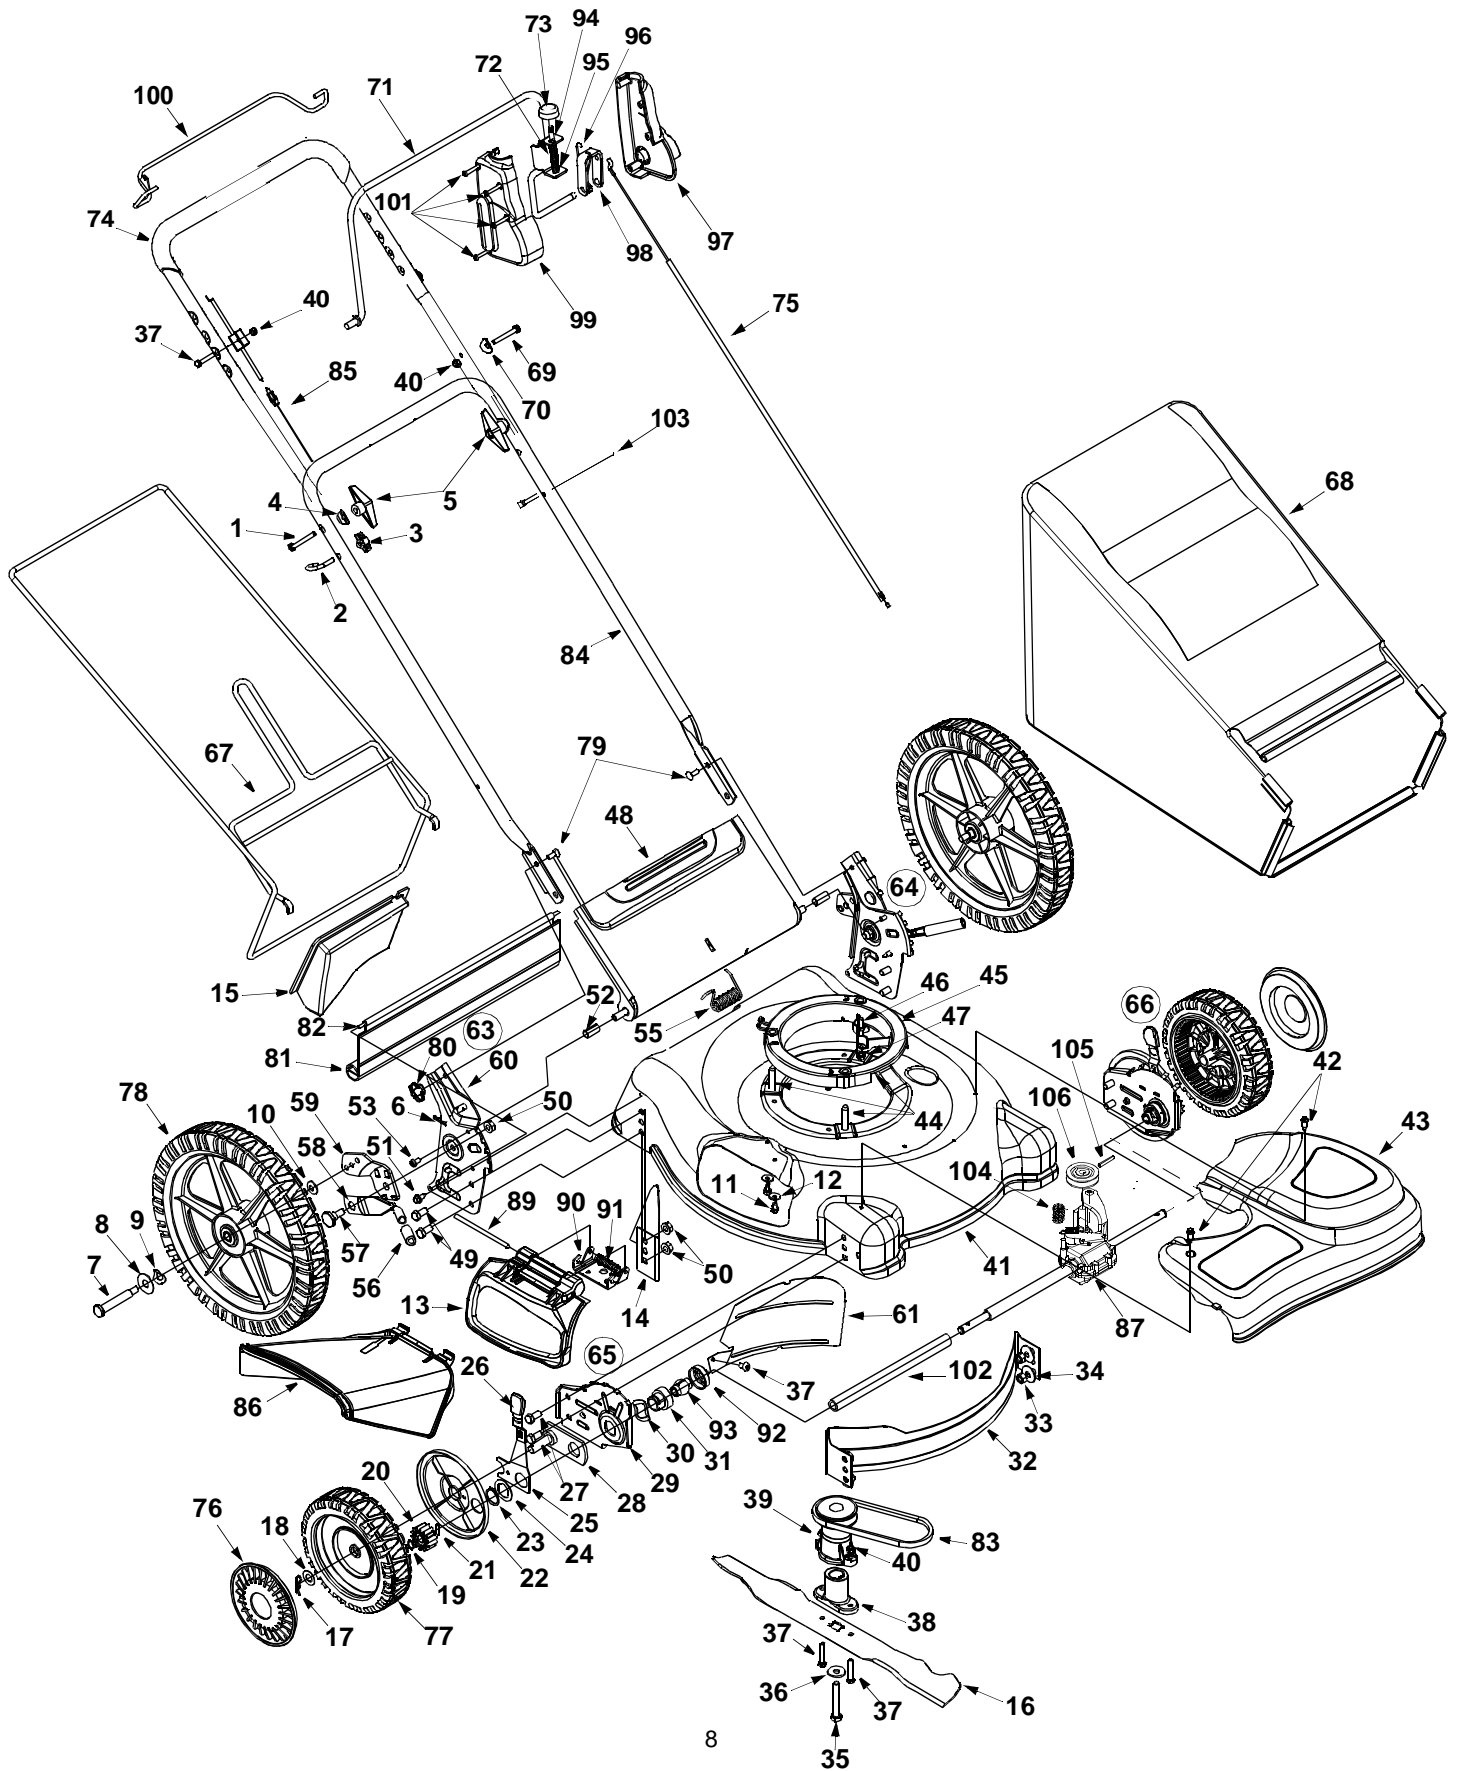

ILLUSTRATED PARTS LIST FOR MODEL 12AS569

Model Series 569

Ref. No.	Part No.	Description	Ref. No.	Part No.	Description
1.	710-1174	Carriage Bolt	37.	710-0606	Hex Screw 1/4-20 x 1.5"
2.	710-1205	Rope Guide	38.	748-0411	Blade Adapter
3.	720-0279	Wing Nut	39.	756-1146A	Drive Pulley
4.	736-0451	Saddle Washer	40.	712-0324	Hex Lock Nut
5.	720-0284	Handle Knob	41.	782-0082A	Rear Discharge Deck 21"
6.	714-0104	Hairpin Clip	42.	710-1650	Shld. Screw
7.	738-0481A	Shoulder Screw	43.	731-1936A	Transmission Cover
8.	736-0456	Flat Washer .510 I.D. x 1.373 O.D.	44.	710-1008	TT Screw
9.	736-0182	Spring Wash. .500 I.D. x 1.00 O.D.	45.	631-0075B	Engine Spacer Assembly
10.	736-0105	Bell Washer .375 I.D. x .870 O.D.	46.	711-1293	Belt Keeper Pin
11.	710-0599	Tapp Screw 1/4-20 x .500	47.	712-0271	Hex Nut 1/4-20
12.	736-0270	Bell Wash. .265 I.D. x .75 O.D.	48.	782-7599A	Grassbag Door
13.	682-7000	Mulching Plug (Hinged)	49.	710-0216	Hex Hd. Cap Scr. 3/8-16
14.	782-5004	Rear Baffle RH	50.	712-0431	Flange L-Nut 3/8-16
15.	782-5007A	Mulching Plug	51.	710-0896	AB Tap Screw 1/4-14 x .625"
16.	742-0741	Mulching Blade w/Star	52.	750-0434	Spacer
	742-0641	Standard Blade	53.	710-0286	Pan Hd. Screw 1/4-20 x .5"
17.	714-0101	Hairpin Clip	54.	747-0996	Pivot Rod
18.	736-3013	Flat Washer	55.	732-0809	Torsion Spring
19.	736-0865	Snap Ring	56.	720-0312	Foam Grip
20.	717-1762	Gear 14T RH	57.	738-0507B	Shoulder Screw
	717-1761	Gear 14T LH†	58.	732-0866	Spring Lever
21.	715-0221	Dowel Pin	59.	17489A	Pivot Bar LH†
22.	782-7551	Wheel Dust Cap		17488A	Pivot Bar RH
23.	716-0102	Snap Ring	60.	682-3058	Handle Bracket Assembly RH
24.	736-0474	Washer DD 1.5" O.D.		682-3059	Handle Bracket Assembly LH†
25.	732-0706	Front Lever RH	61.	782-5003	Rear Baffle LH†
	732-0707	Front Lever LH†	62.	710-1017	Scr. AB 1/4-14 x 0.625"
26.	720-0426	Knob	63.	682-3056A	Handle Brkt. Ass'y Comp. RH
27.	710-0216	Hex Screw	64.	682-3057A	Handlr Brkt. Ass'y Comp. LH
28.	682-0509	Pivot Plate Assembly	65.	682-0512A	Height Adjuster Ass'y Comp. RH
29.	782-0511A	Height Adj. Plate LH†	66.	682-0511A	Height Adjuster Ass'y Comp. LH
	782-0512B	Height Adj. Plate RH	67.	747-0995A	Grassbag Frame
30.	736-0447	Wave Washer	68.	664-0123	Grass Bag w/Half Sail
31.	748-0355	Bearing Support	69.	710-0501	Hex Hd. Cap Screw
32.	782-5002	Front Baffle	70.	710-0431	Saddle Washer
33.	712-0798	Hex Nut	71.	647-0070	Control Handle
34.	736-0331	Bell Washer		731-2623	Bail Cover †
35.	710-1257	Hex Bolt	72.	732-1171	Compression Spring
36.	736-0452	Bell Washer	73.	720-0428	Button