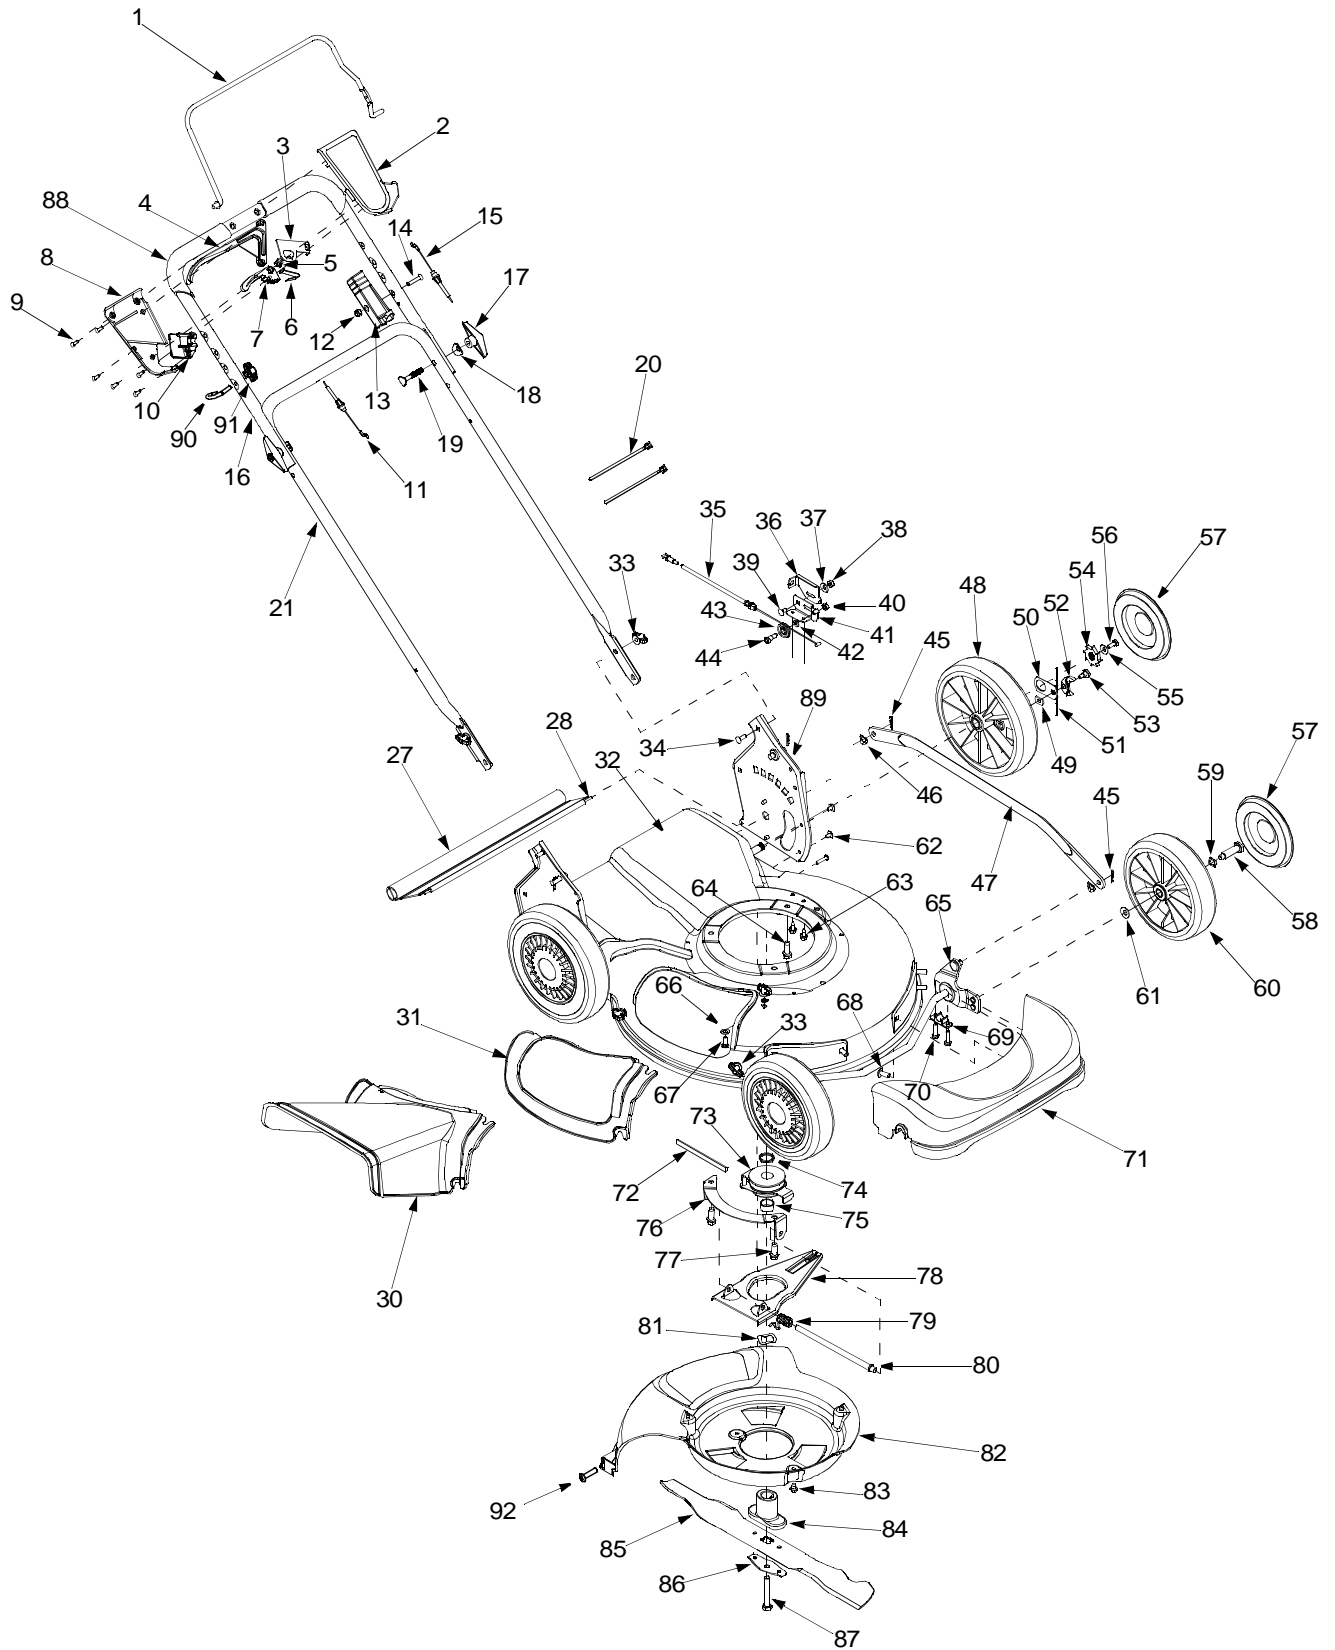

ILLUSTRATED PARTS LIST 12A-959

Model 959

Ref. No.	Part No.	Part Description	Ref. No.	Part No.	Part Description
1.	647-0004	Control Handle	52.	748-0381	Pawl RH
2.	731-0904A	Upper Control Handle		748-0188B	Pawl LH
3.	16864	3 Spd. Rack Cable Bracket	53.	738-0137A	Shld Screw .340 ID x .285 OD
4.	731-0620	Control Lever	54.	748-0318	Wheel Ratchet
5.	713-0397	Gear Insert	55.	736-0270	Bell Washer .265 ID x .75 OD
6.	732-0627	Shift Lever Spring	56.	710-0751	Hex Cap Screw 1/4-20 x .620
7.	731-0924	3 Speed Shift Lever	57.	731-0981A	Hubcap
8.	731-0905A	Lower Control Housing	58.	738-0102	Shoulder Screw .498 x 1.445
9.	710-1667A	C Sunk Tap Screw #10 x .75 Lg	59.	736-0504	Wave Washer .510 ID x .750 OD
10.	731-0906	Cable Mounting Cap	60.	734-2004A	Wheel 8 x 2
11.	746-0711A	Drive Cable 51.0	61.	736-0105	Spring Washer .401 ID x .870 OD
12.	712-0324	Top Lock Nut 1/4-20	62.	710-1348	Screw 1/4-14 x .500
13.	746-0883	Control Housing	63.	710-0896	Screw 1/4-14 x .625
14.	710-1270	Oval C-Sunk Screw	64.	710-0654A	Hex Washer Screw 3/8-16 x 1.0
15.	746-1131	Control Cable 46"	65.	611-0064	Front Axle Assembly
16.	749-0439D	Upper Handle	66.	736-0204	Flat Washer .344 ID x .62 OD
17.	720-0241	Wing Nut	67.	710-0703	Carriage Screw 1/4-20 x .75
18.	736-0451	Saddle Washer .320 ID x .830 OD	68.	710-1242	Torx Screw
19.	710-1174	Carriage Bolt 5/16-18 x 2.0	69.	741-0492A	Block Bushing
20.	726-0240	Cable Tie	70.	710-1241	Hex Washer Screw
21.	749-0907B	Lower Handle	71.	731-1836	Front Axle Cover
27.	731-1901	Trail Shield	72.	754-0460	Belt 3/8 x 39.24
28.	732-0842	Trail Shield Wire	73.	656-0613	Pulley Assembly
30.	731-1832	Side Discharge Chute	74.	750-1071	Sleeve Spacer .88 ID x 1.13 OD
31.	731-1833	Mulch Cover	75.	750-1070	Sleeve Spacer .88 ID x 1.00 OD
32.	782-0078B	Deck 21"	76.	782-7597	Pivot Bracket
33.	712-0397	Wing Nut	77.	710-0654A	Screw 3/8-18 x 1.0
34.	710-0703	Carriage Bolt 1/4-20 x .75	78.	782-7596	Control Arm
35.	746-0939	3 Speed Cable	79.	732-0807	Torsion Spring
36.	782-7574A	Cable Adjustment Bracket	80.	711-1114	Pivot Shaft
37.	736-0270	Bell Washer .265 ID x .75 OD	81.	736-0526	Wave Washer 1.38 ID x .88 OD
38.	712-3006	Hex Nut 1/4-20	82.	731-1828	Baffle
39.	710-0167	Carriage Screw 1/4-20 x .50	83.	710-0653	Screw 1/4-20 x 3.75
40.	712-0138	Hex Nut 1/4-28	84.	753-0609	Blade Adapter Kit
41.	782-7575A	Cable Mounting Bracket	85.	742-0741	21" Mulching Blade
42.	736-0329	Lock Washer 1/4	86.	736-0524A	Blade Bell Support
43.	756-0625	Roller Cable	87.	710-1257	Hex Bolt 3/8-24 x 2.5
44.	738-0924	Shoulder Screw .375 ID x 1/4-14	88.	720-0294	Grip
45.	714-0104	Cotter Pin	89.	682-3053	Handle Brkt. Ass'y L.H.
46.	736-0286	Bowed Washer	-	682-3052	Handle Brkt. Ass'y R.H.
47.	782-0565	Single Lever Control Arm	90.	710-1205	Eyebolt 1/4-20
48.	734-2044	Wheel 9 x 2	91.	720-0279	Knob
49.	712-0414	Top Lock Tab Weld Nut 1/4-20	92.	710-0969	Hi-Low Scr. #12
50.	16855	Ratchet Pawl Plate	-	OEM-190-092	Optional Grass Bag
51.	10622B	Plastic Spring Ratchet			