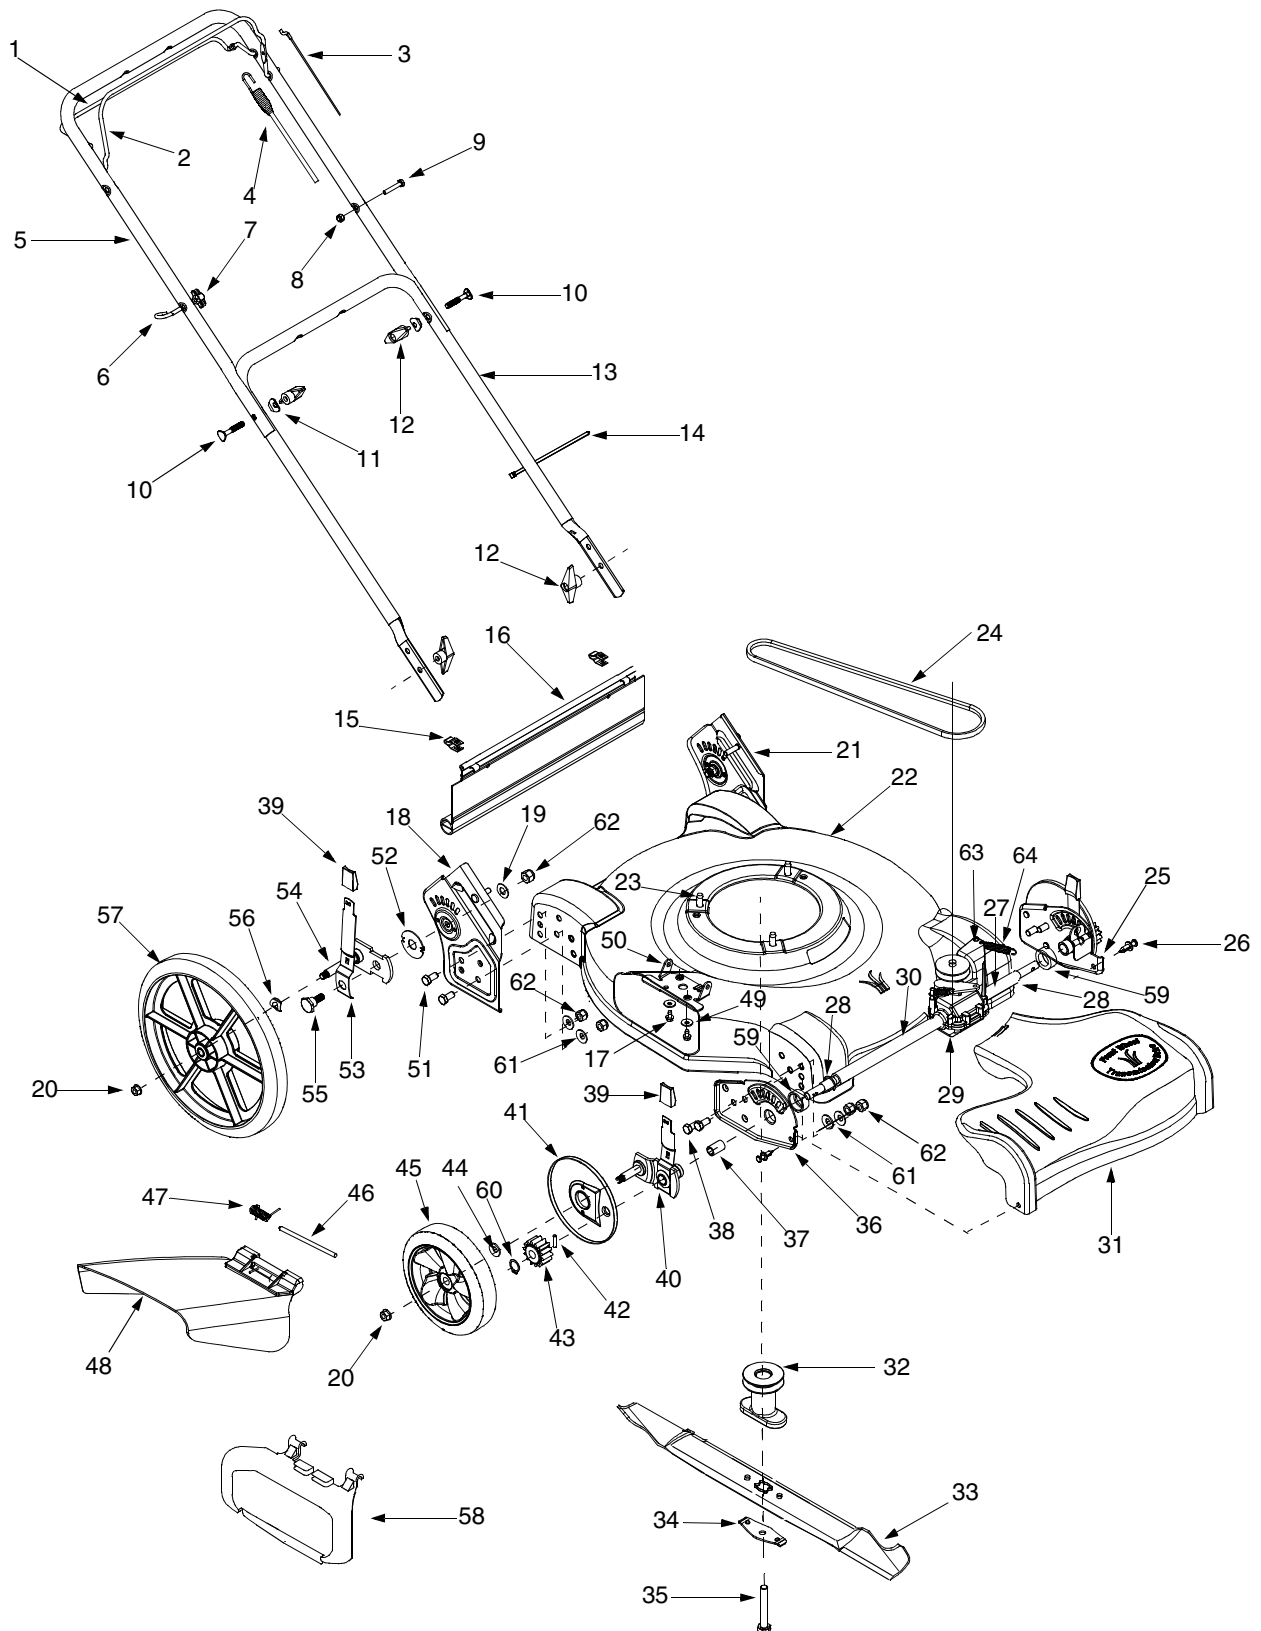

Model 526

Model 526

Ref. No.	Part No.	Part Description	Ref. No.	Part No.	Part Description
1.	747-1214	Drive Control Handle	34.	736-0524A	Bell Washer
2.	747-1161A	Blade Control Handle	35.	710-1257	Hex Cap Screw 3/8-24 x 1.5
3.	746-1132	Blade Control Cable - B&S (40.75")	36.	782-0584	Forward Height Adjustment Plate - RH
4.	746-04048	Drive Control Cable	37.	741-0710	Sleeve Bearing
5.	749-1092A	Upper Handle	38.	710-0216	Hex Cap Screw 3/8-16 x .75
6.	710-1205	Eye Bolt	39.	720-0426	Adjustment Knob
7.	720-0279	Wing Nut 1/4-20	40.	682-0544	Spring Lever Assembly - LH (FWD)
8.	712-0324	Hex Lock Nut 1/4-20		682-0545	Spring Lever Assembly - RH (FWD)
9.	710-0606	Hex Cap Screw 1/4-20x 1.5	41.	731-2522	Wheel Dust Cover
10.	710-1174	Carriage Bolt 5/16-18 x 2.0	42.	715-0221	Pin
11.	736-0451	Shoulder Washer .320 ID x .93 OD	43.	717-1761	Spur Gear 14T - LH
12.	720-0284	Wing Nut		717-1762	Spur Gear 14T - RH
13.	749-04037	Lower Handle(long)	44.	736-3013	Flat Washer .50 x 1.00 x .030
14.	725-0157	Cable Tie	45.	634-0190	Front Wheel 8 x 1.8
15.	17098	Hinge Clip	46.	747-0710	Hinge Pin
16.	731-2537	Trail Shield (4.5 x 17.5)	47.	732-1014	Torsion Spring
17.	710-0896	Hex Screw 1/4-14 x .625	48.	731-1034B	Side Discharge Assembly
18.	682-3062A	Handle Bracket Assembly - RH	49.	736-0270	Bell Washer .265 ID x .75 OD
19.	736-3050	Flat Washer .406 ID x .812 OD	50.	731-1035B	Chute Hinge
20.	712-0431	Lock Nut 3/8-16	51.	710-0216	Hex Cap Screw 3/8-16 x .75
21.	682-3063A	Handle Bracket Assembly- LH	52.	741-0717	Thrust Bearing .688 ID x 1.938 OD
22.	687-02046	Deck Assembly 22"	53.	732-0984B	Spring Lever
23.	710-0654A	Hex Washer Screw 3/8-16 x 1.0	54.	682-0093	Rear Pivot Arm Assembly
24.	754-04003	V-Belt	55.	738-1127	Shoulder Screw 3/8-16
25.	782-0585A	Forward Height Adjustment Plate - LH	56.	736-0182	Spring Washer
26.	728-0199	Rivet	57.	734-1864	Rear Wheel 14 x 1.8
27.	750-04120	Sleeve Spacer .550 ID x 3.3	58.	731-04197	Snap Mulching Plug (If Equipped)
28.	716-0198	Retainer Ring	59.	748-0390	Bearing Spacer
29.	618-04025	Transmission Assembly Complete	60.	716-0865	Snap Ring .500
30.	750-04119	Sleeve Spacer .550 ID x 7.95	61.	736-0105	Washer Spacer .401 ID x .870 OD
31.	731-0073	Transmission Cover	62.	712-0130	Hex Lock Nut 3/8-16
32.	748-04016	Blade Adapter	63.	710-04121	Screw (Included with Item #29)
33.	742-0742A	Mulching Blade 22" with Star	64.	732-04049	Spring .47 OD x 2.50