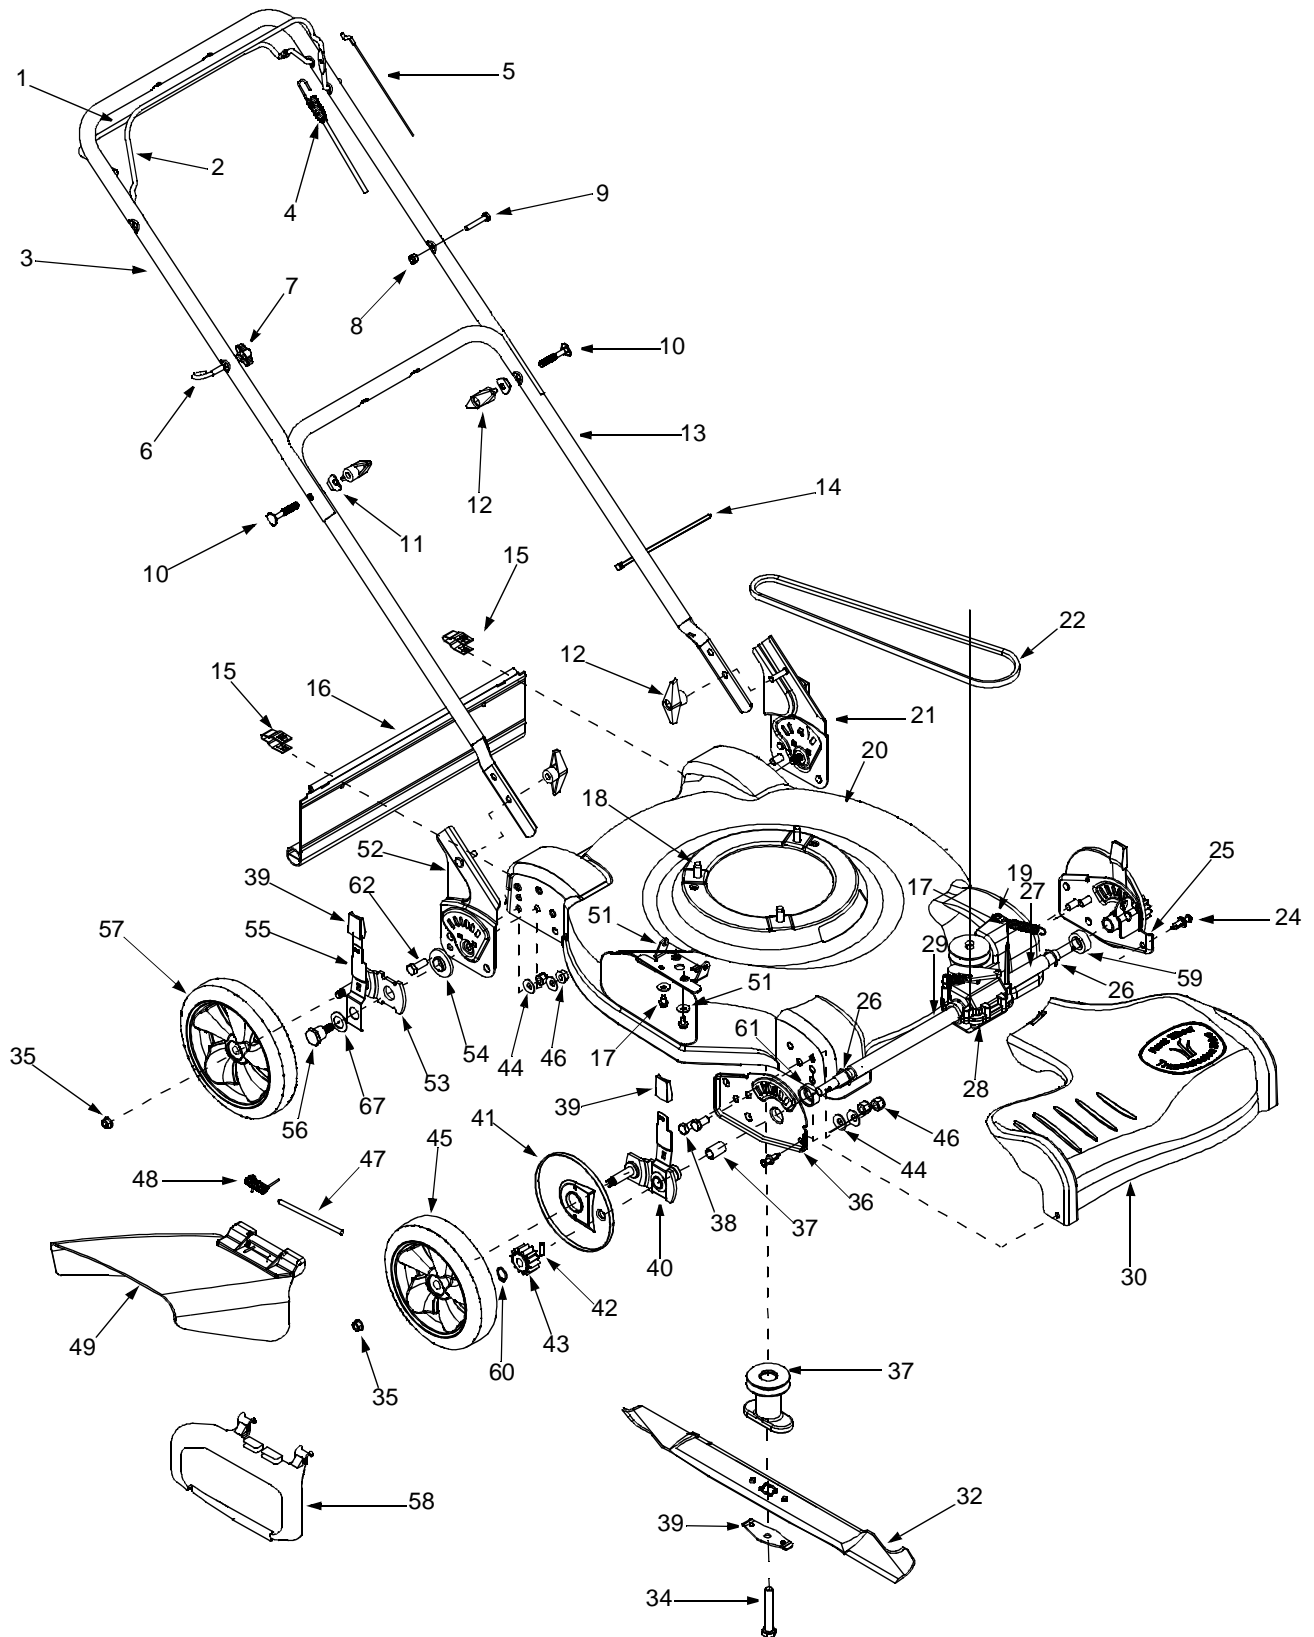

Model 264

Model 264

Ref. No.	Part No.	Part Description	Ref. No.	Part No.	Part Description
1.	747-1214	Drive Control Handle	32.	742-0742A	Mulching Blade 22"
2.	747-1161A	Blade Control Handle	33.	736-0524A	Bell Washer
3.	749-1092A	Upper Handle	34.	710-1257	Hex Cap Screw 3/8-24 x 1.5
4.	746-04048	Drive Control Cable	35.	712-0431	Lock Nut 3/8-16
5.	746-1132	Blade Control Cable - B&S (40.75")	36.	782-0584	Forward Height Adjustment Plate - RH
	746-1113	Blade Control Cable - B&S (37.75")	37.	741-0710	Sleeve Bearing
	746-1114	Blade Control Cable - B&S (50.56")	38.	710-0216	Hex Cap Screw 3/8-16 x .75
6.	710-1205	Eye Bolt	39.	720-0426	Adjustment Knob
7.	720-0279	Wing Nut 1/4-20	40.	682-0544	Spring Lever Assembly - LH (FWD)
8.	712-0324	Hex Lock Nut 1/4-20		682-0545	Spring Lever Assembly - RH (FWD)
9.	710-0606	Hex Cap Screw 1/4-20x 1.5	41.	731-2522	Wheel Dust Cover
10.	710-1174	Carriage Bolt 5/16-18 x 2.0	42.	715-0221	Pin
11.	736-0451	Shoulder Washer .320 ID x .93 OD	43.	717-1761	Spur Gear 14T - LH
12.	720-0284	Wing Nut 5/16-18		717-1762	Spur Gear 14T - RH
13.	749-04037	Lower Handle	44.	736-0105	Washer Spacer .401 ID x .870 OD
14.	725-0157	Cable Tie	45.	634-0190	Front Wheel Assembly 8 x 1.8
15.	17098	Hinge Clip	46.	712-0130	Hex Lock Nut 3/8-16
16.	731-04019	Trail Shield	47.	747-0710	Hinge Pin
17.	732-04049	Spring .47 OD x 2.50	48.	732-1014	Torsion Spring
18.	710-0654A	Hex Washer Screw 3/8-16 x 1.0	49.	731-1034B	Side Discharge Assembly
19.	710-04121	Screw (Included with Item #28)	50.	736-0270	Bell Washer .265 ID x .75 OD
20.	682-02046	Deck Assembly	51.	731-1035B	Chute Hinge
21.	682-3065	Handle Bracket Assembly - LH	52.	682-3064	Handle Bracket Assembly - RH
22.	754-04003	V-Belt	53.	682-0113	Pivot Arm Assembly
23.	710-0599	Hex Washer Screw 1/4-20 x .500	54.	741-0751	Height Adjustment Bearing
24.	728-0199	Rivet	55.	732-1026	Spring Lever
25.	782-0585A	Forward Height Adjustment Plate - LH	56.	738-1173	Shoulder Screw 3/8-16
26.	716-0198	Retainer Ring	57.	734-1987	Rear Wheel 8 x 1.8
27.	750-04120	Sleeve Spacer .550 ID X 3.30	58.	731-04197	Snap Mulching Plug (If Equipped)
28.	618-04025	Transmission Assembly Complete	59.	748-0390	Bearing Spacer
29.	750-04119	Sleeve Spacer .550 ID x7.95	60.	716-0865	Snap Ring .500
30.	731-0073	Transmission Cover	61.	736-0741	Bell Washer .760 ID x 1.25 OD
31.	748-04016	Blade Adapter, One Piece	62.	710-0514	Hex Cap Screw 3/8-16 x 1.0