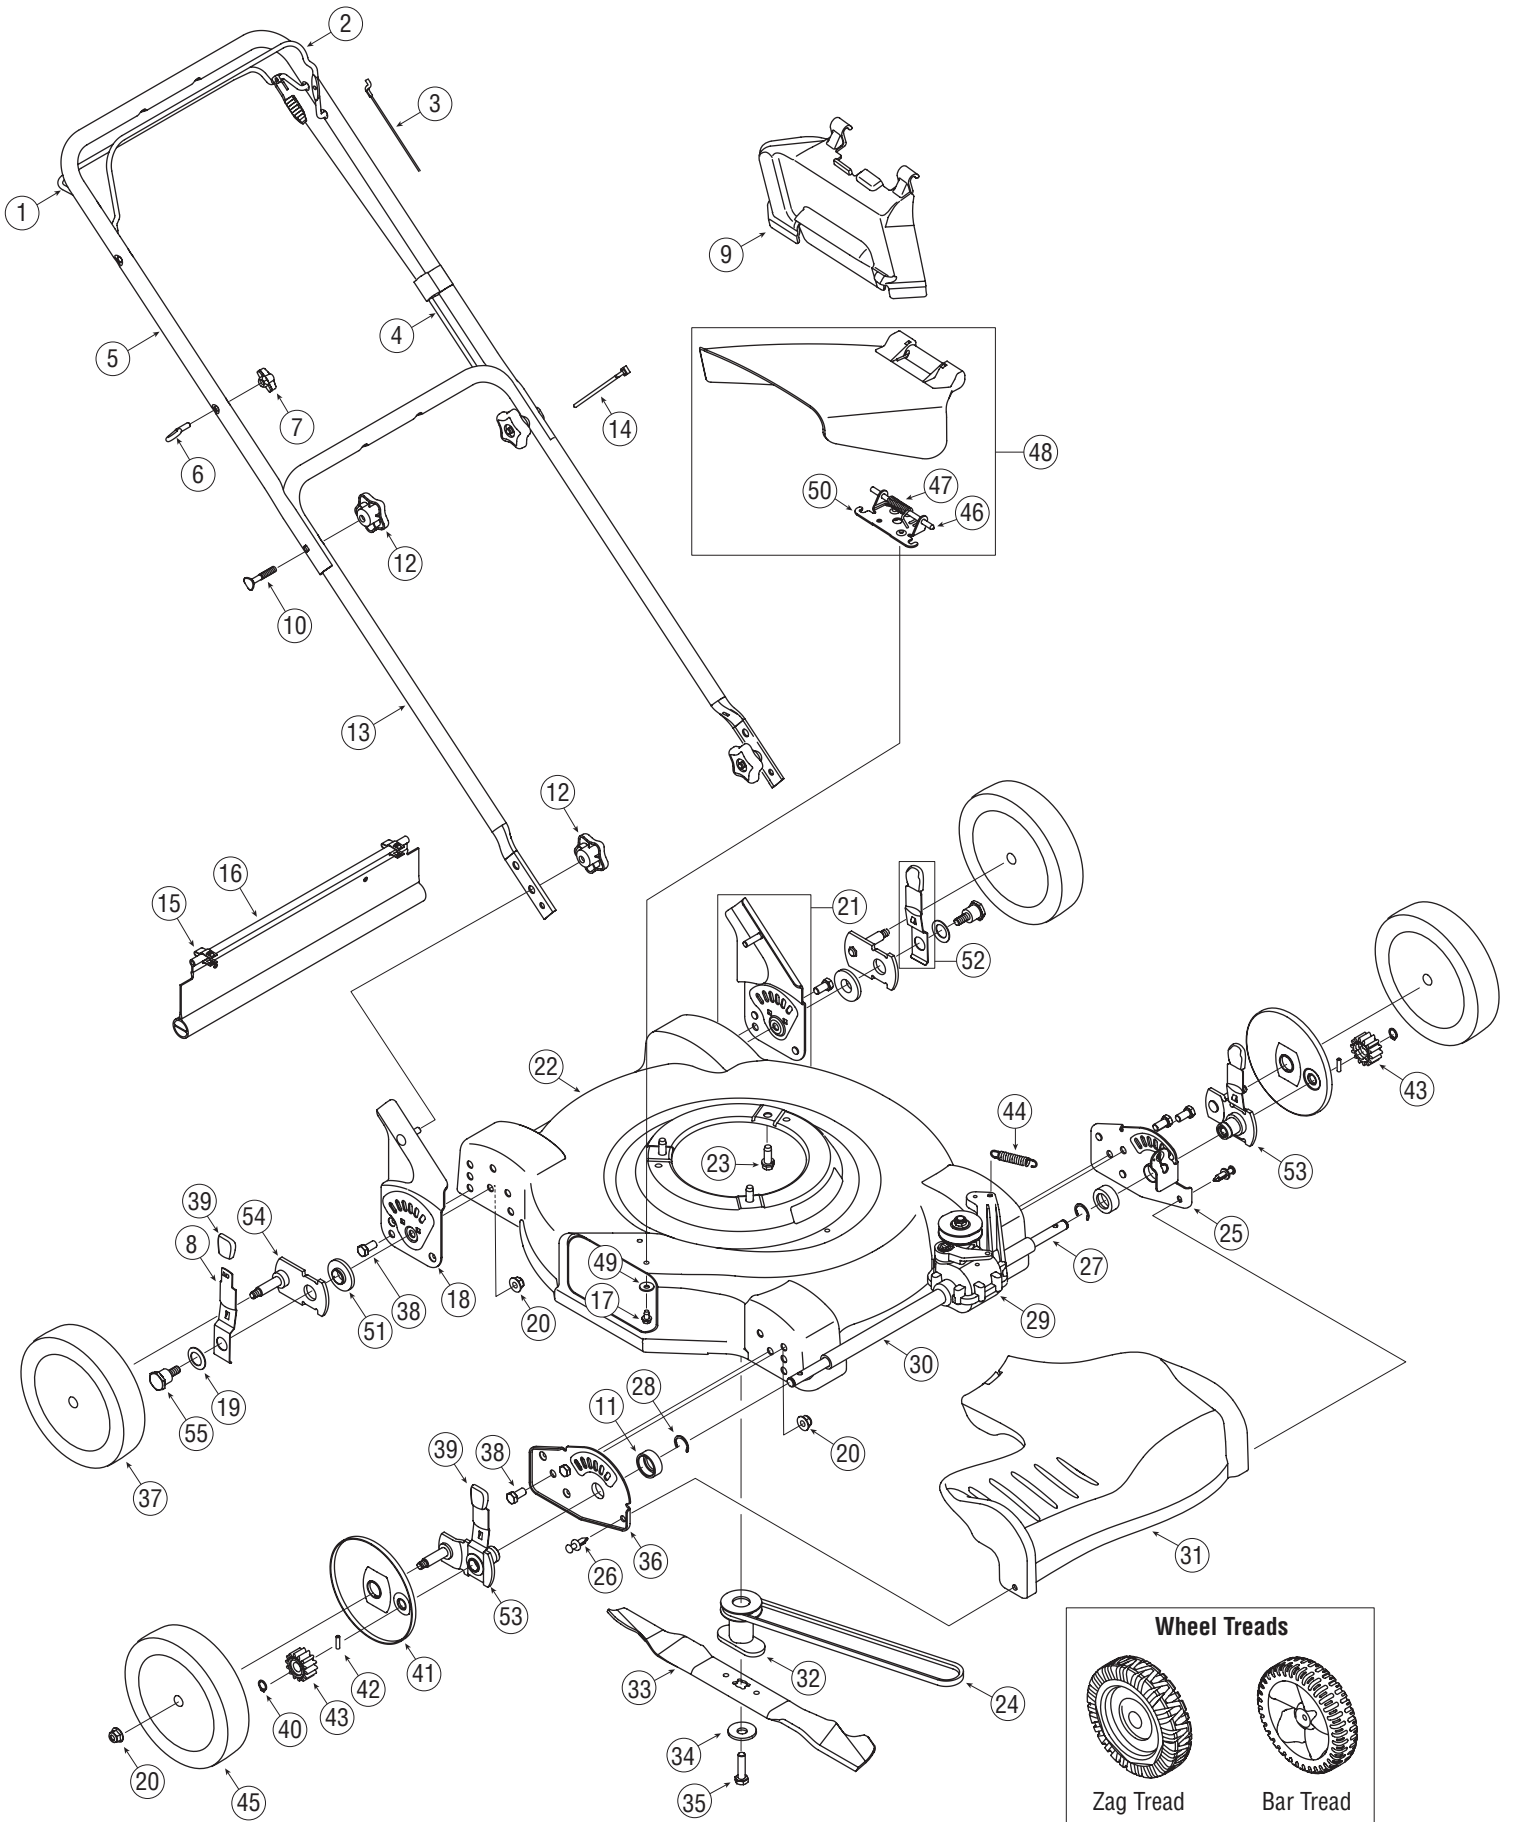

# Model Series 260

Ref. No.	Part No.	Description
1.	747-1214	Drive Control
2.	747-1161A	Blade Control
3.	746-1113	Control Cable - 37.75"
	746-1114	Control Cable - 50.56"
4.	746-04204	Drive Control Cable
5.	749-1092A	Upper Handle
6.	710-1205	Eye Bolt
7.	720-0279	Wing Nut, 1/4-20
8.	732-1026	Spring Lever
9.	631-04045	Mulching Baffle
10.	710-1174	Carriage Bolt, 5/16-18 x 2.0
11.	748-0390	Bearing Support Spacer
12.	720-04072	Wing Nut
13.	749-04037	Lower Handle
14.	725-0157	Cable Tie
15.	17098	Hinge Clip
16.	731-04019	Trail Shield
17.	710-0599	Hex Screw, 1/4-20 x.500
18.	682-3064	Handle Bracket Assy - RH
19.	736-0741	Bell Washer, .760 x 1.25 x.041
20.	712-04065	Lock Nut, 3/8-16
21.	682-3065	Handle Bracket Assembly - LH
22.	687-02046	22" Deck Assembly
23.	710-0654A	Hex Washer Scr., 3/8-16 x 1.0
24.	754-04100	V-Belt, 3L x 32.90
25.	782-0585A	Forward Height Adj. Plate - LH
26.	728-0199	Rivet
27.	750-04407	Sleeve Spacer, .550 ID x 2.22
28.	716-0198	Retainer Ring
29.	618-04375A	Transmission Assy. Comp.
30.	750-04406A	Sleeve Spacer, .550 ID x 8.51