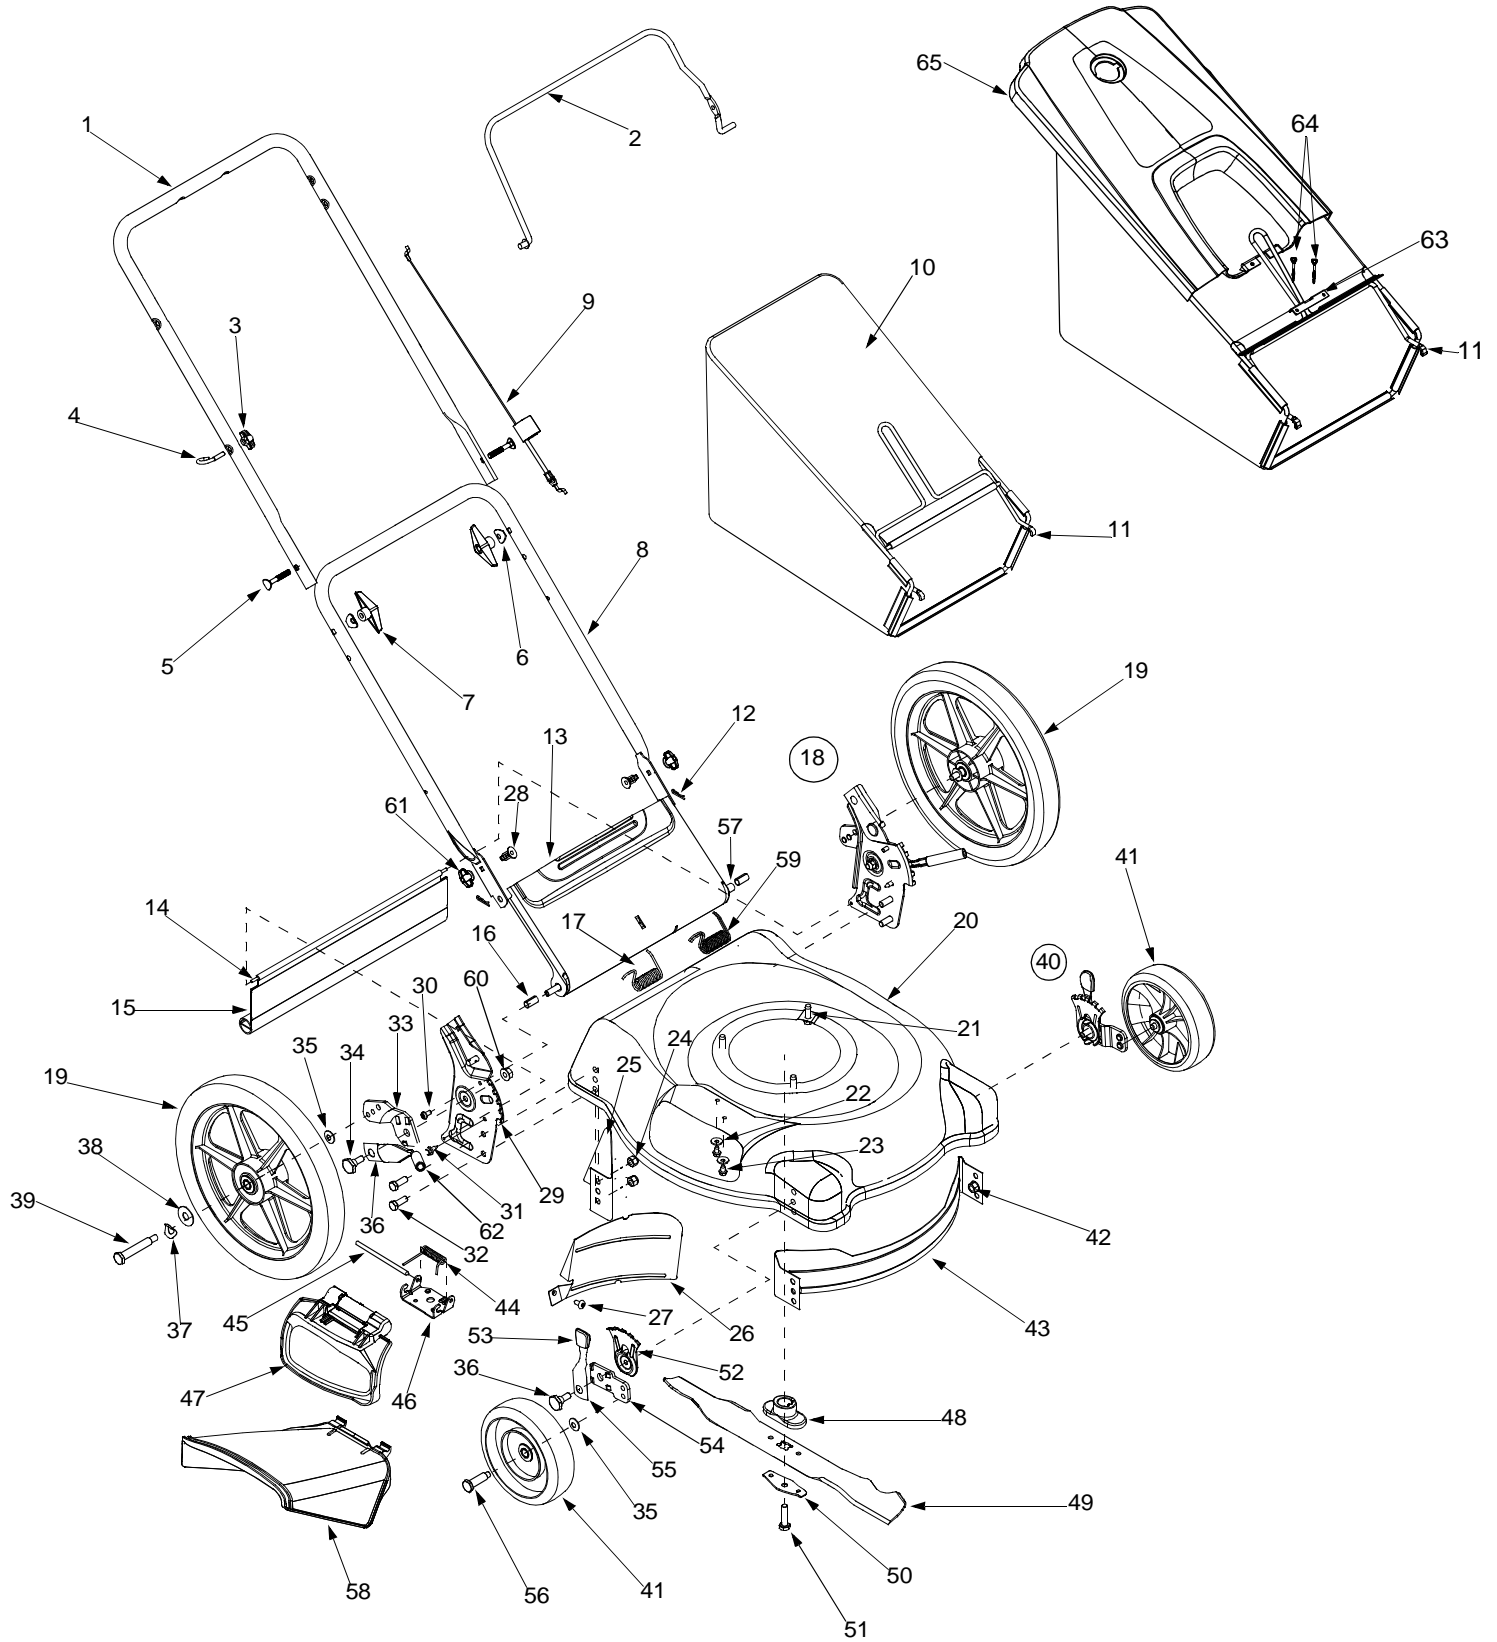

Model 11A-546

Model 546

Ref. No.	Part No.	Part Description	Ref. No.	Part No.	Part Description
1.	749-1092A	Upper Handle	34.	738-0507B	Shoulder Screw
2.	747-1161A	Control Handle	35.	736-0105	Spring Washer.375 ID x.870 OD
3.	720-0279	Handle Knob	36.	732-0866	Spring Lever
4.	710-1205	Rope Guide	37.	736-0182	Wave Washer.500 ID x 1.0 OD
5.	710-1174	Carriage Bolt 5/16-18 x 2"	38.	736-0272	Flat Washer.510 ID x 1.37 OD
6.	736-0451	Shoulder Washer.320 ID x.930 OD	39.	738-0481A	Shoulder Screw
7.	720-0284	Wing Nut	40.	14578	Front Height Adjuster - RH
8.	749-0928A	Lower Handle		14579	Front Height Adjuster - LH
9.	746-1130	Control Cable	41.	734-1988	Front Wheel Assembly 7 x1.8
10.	664-0084	Grass Bag	42.	712-0431	Flange Lock Nut 3/8-16
11.	747-04080	Grass Catcher Frame	43.	782-5002A	Front Baffle
12.	714-0104	Hairpin Clip	44.	732-1014	Torsion Spring
13.	731-04134	Grass Bag Door	45.	747-0710	Hinge Pin
14.	732-0700	Wire Rod	46.	17032A	Hinge Mounting Bracket
15.	731-1236	Trail shield	47.	687-02055	Mulching Plug Ass'y Complete
16.	750-04162	Spacer.390 O.D. x.810 I.D. x.950"	48.	748-0376C	Blade Adapter
17.	732-04090	Door Spring-RH	49.	742-0741	21" Mulching
18.	687-02032	Handle Brkt. w/Adj Ass'y Comp- LH	50.	736-0524A	Blade Bell Support
	687-02034	Handle Brkt. w/Adj Ass'y Comp- RH	51.	710-1044	Hex Cap Screw 3/8-24 x 1.5
19.	734-1864	Rear Wheel Assembly 14 x 1.8	52.	15261A	Height Adjustment Plate
20.	787-01104	Deck 21"	53.	720-0426	Height Adjustment Knob
21.	710-0654A	Hex Washer Screw 3/8-16 x 1.0	54.	15262B	Pivot Bar
22.	736-0270	Bell Washer.265 ID x.75 OD	55.	732-0404	Spring Lever
23.	710-0599	Hex Washer Screw 1/4-20 x.500	56.	738-0102	Shoulder Bolt
24.	712-0431	Hex Lock Nut 3/8-16	57.	747-0996	Chute Door Pivot Rod
25.	782-5004A	Rear Baffle - RH	58.	731-04177	Side Discharge Deflector
26.	782-5003	Rear Baffle - LH	59.	732-04089	Door Spring - LH
27.	710-1017	Tap Screw 1/4-14 x.625.	60.	712-3005	Flange Lock Nut 3/8-16
28.	710-0703	Hex Carriage Screw 1/4-20	61.	712-0397	Wing Nut
29.	687-02033	Handle Bracket Assembly - RH	62.	720-0312	Foam Grip
	687-02031	Handle Bracket Assembly - LH	63.	787-01113†	Grassbag Mntg Brkt - Hardtop
30.	710-0286	Machine Screw 1/4-20 x.500	64.	710-0896†	Hex Washer Screw 1/4-14 x.625
31.	710-0896	Hex Washer Screw 1/4-14 x.625	65.	731-04299†	Hard Top w/Logo and Indicator
32.	710-0216	Hex Cap Screw 3/8-16 x 1.0		731-04300†	Hard Top w/Logo
33.	17488A	Pivot Bar - RH		731-04301†	Hard Top w/Indicator
	17489A	Pivot Bar - LH		731-04302†	Hard Top