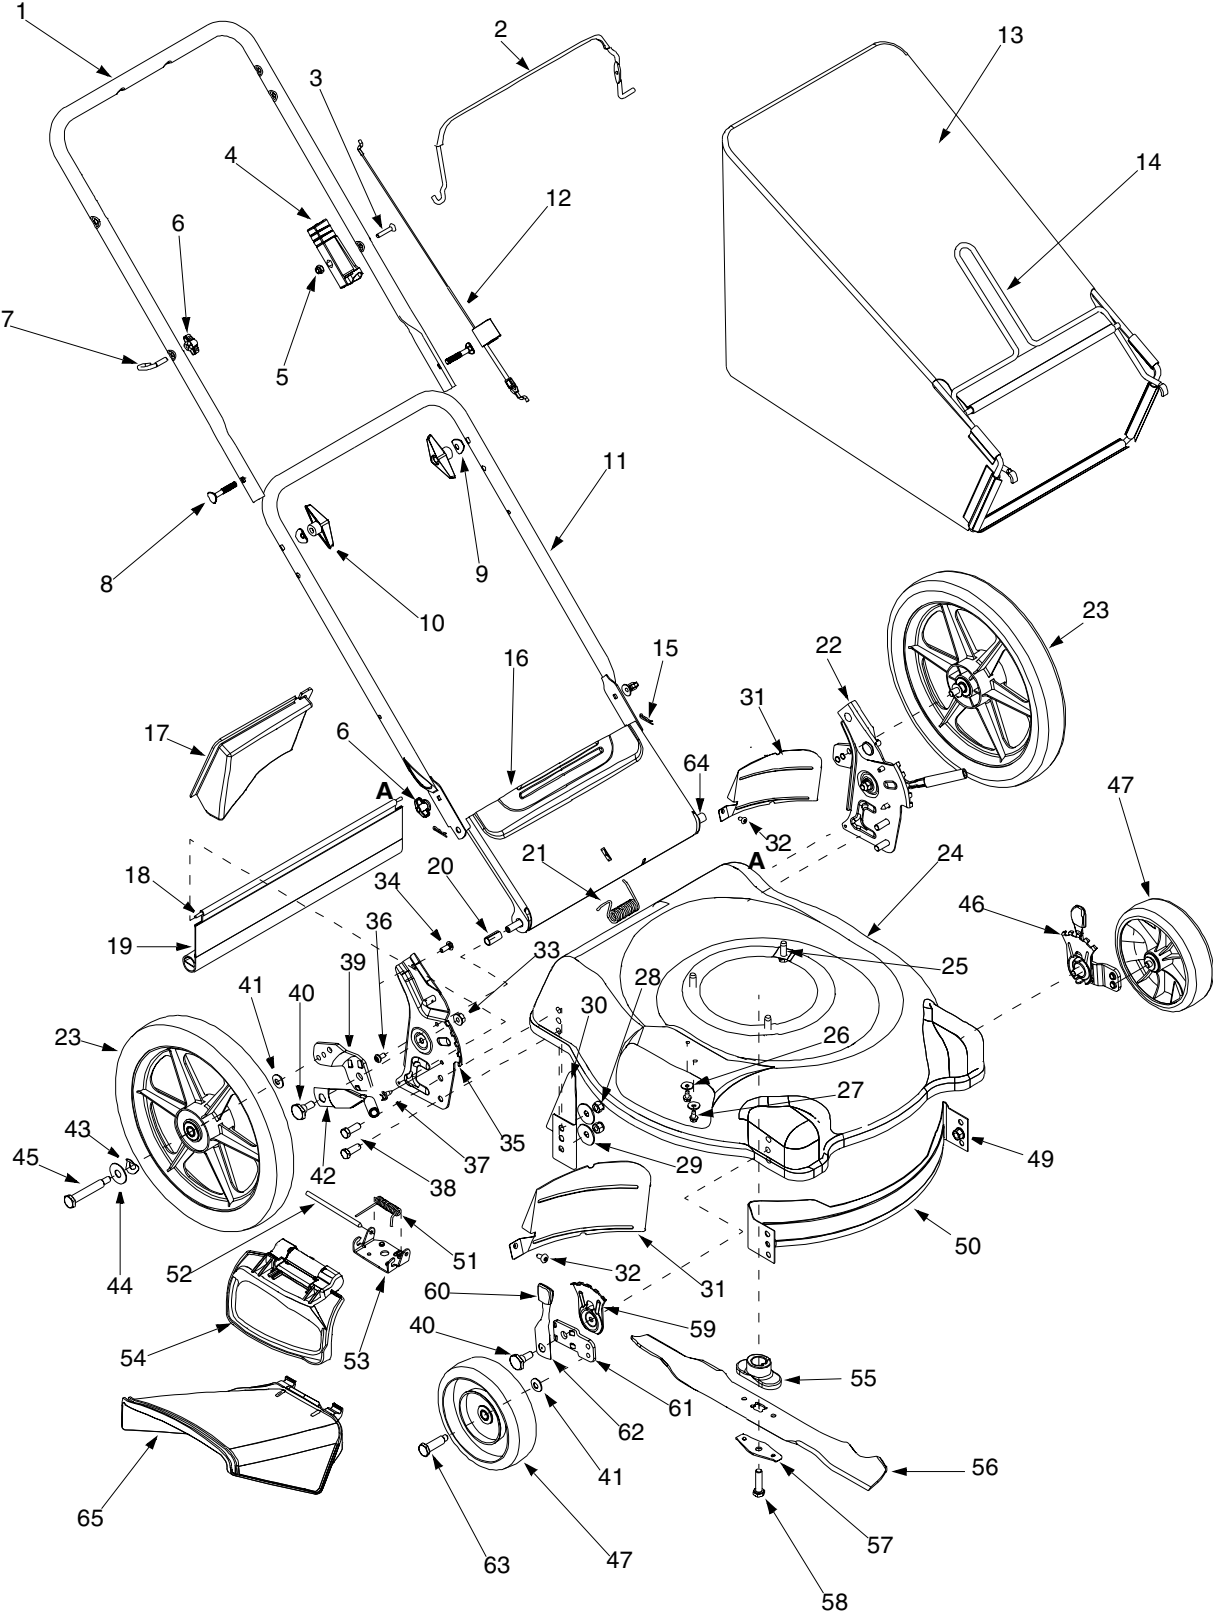

MODEL 11A-544

Model 544

Ref. No.	Part No.	Part Description	Ref. No.	Part No.	Part Description
1.	749-1092A	Upper Handle	34.	710-0703	Hex Carriage Screw 1/4-20
2.	747-1161A	Control Handle	35.	682-3056A	Handle Bracket Assembly - RH
3.	710-1270	C-Sunk Screw 1/4-20 x 1.3"		682-3057A	Handle Bracket Assembly - LH
4.	746-0883	Throttle Housing	36.	710-0286	Machine Screw 1/4-20 x .500
5.	712-0324	Hex Lock Nut 1/4-20	37.	710-0896	Hex Washer Screw 1/4-14 x .625
6.	720-0279	Handle Knob	38.	710-0514	Hex Cap Screw 3/8-16 x 1.0
7.	710-1205	Rope Guide	39.	17488A	Pivot Bar - RH
8.	710-1174	Carriage Bolt 5/16-18 x 2"		17489A	Pivot Bar - LH
9.	736-0451	Shoulder Washer .320 ID x .930 OD	40.	738-0507B	Shoulder Screw
10.	720-0284	Wing Nut	41.	736-0105	Spring Washer .375 ID x .870 OD
11.	749-0928A	Lower Handle	42.	732-0866	Spring Lever
12.	746-0957	Control Cable	43.	736-0182	Wave Washer .500 ID x 1.0 OD
13.	664-0084	Grass Bag	44.	736-0456	Flat Washer .510 ID x 1.37 OD
14.	747-0995A	Grass Catcher Frame	45.	738-0481A	Shoulder Screw
15.	714-0104	Hairpin Clip	46.	14578	Front Height Adjuster - RH
16.	782-7599B	Grass Bag Door		14579	Front Height Adjuster - LH
17.	782-5007A	Rear Mulch Plug	47.	734-1988	Front Wheel 7 x 2
18.	732-0700	Wire Rod	49.	712-0431	Flange Lock Nut 3/8-16
19.	731-1236	Trailshield	50.	782-5002	Front Baffle
20.	750-0434	Spacer .375 O.D. x .50 I.D. x 1.02"	51.	732-0731	Torsion Spring
21.	732-0809	Door Spring	52.	747-0710	Hinge Pin
22.	682-3058	Handle Bracket Assembly - LH	53.	782-7006	Hinge Mounting Bracket
	682-3059	Handle Bracket Assembly - RH	54.	731-1404A	Mulching Plug
23.	734-1864	Rear Wheel 14 x 2	55.	748-0376C	Blade Adapter
24.	782-0047A	Deck 21"	56.	742-0741	Blade: 21" Mulching
25.	710-0654A	Hex Washer Screw 3/8-16 x 1.0	57.	736-0524A	Blade Bell Support
26.	736-0270	Bell Washer .265 ID x .75 OD	58.	710-1044	Hex Cap Screw 3/8-24 x 1.5
27.	710-0599	Hex Washer Screw 1/4-20 x .500	59.	15261A	Height Adjustment Plate
28.	712-0130	Hex Lock Nut 3/8-16	60.	720-0426	Height Adjustment Knob
29.	736-0356	Bell Washer .390 ID x .380 OD	61.	15262B	Pivot Bar
30.	782-5004	Rear Baffle - RH	62.	732-0404	Spring Lever
31.	782-5003	Rear Baffle - LH	63.	738-0102	Shoulder Bolt
32.	710-1017	Tap Screw 1/4-14 x .625.	64.	747-0996	Chute Door Pivot Rod
33.	712-3005	Flange Lock Nut 3/8-16	65.	731-1409	Side Discharge Deflector