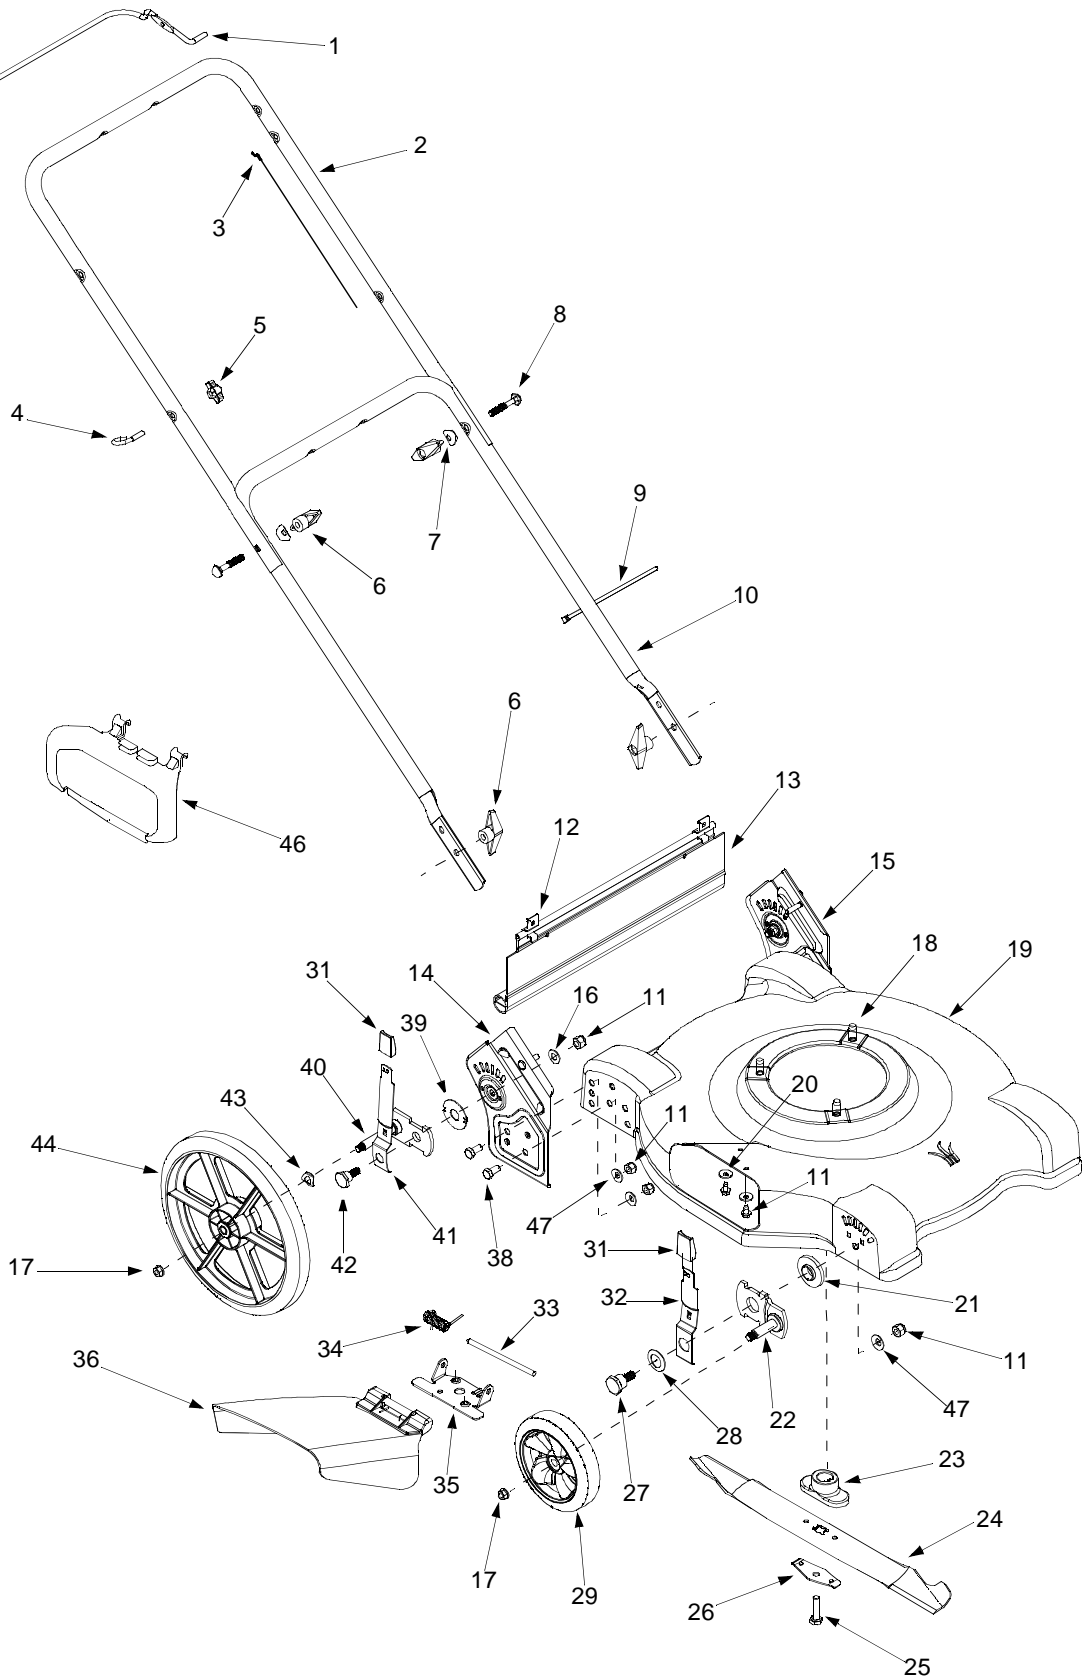

# Model 11A-506

# Model 506

Ref. No.	Part No.	Part Description	Ref. No.	Part No.	Part Description
1.	747-1161A	Blade Control Handle	23.	748-0376C	Blade Adapter
2.	749-1092A	Upper Handle	24.	742-0742A	Mulching Blade 22"
3.	746-1130	Blade Control Cable - B&S 40" LG	25.	710-1044	Hex Cap Screw 3/8-24 x 1.5
4.	710-1205	Eye Bolt	26.	736-0524A	Blade Bell Support
5.	720-0279	Wing Nut	27.	738-1172	Shoulder Screw 3/8 - 16 x .302
6.	720-0284	Wing Nut	28.	736-0741	Bell Washer .760 ID x 1.25 OD
7.	736-0451	Shoulder Washer .320 ID x .93 OD	29.	734-1988	Front Wheel Assembly 7 x 1.8
8.	710-1174	Carriage Bolt 5/16-18 x 2.0	31.	720-0426	Height Adjuster Knob
9.	725-0157	Cable Tie	32.	732-1026	Front Spring Lever
10.	749-04037	Lower Handle	33.	747-0710	Hinge Pin
11.	712-0130	Hex Lock Nut 3/8-16	34.	732-1014	Torsion Spring
12.	782-9065	Hinge Clip	35.	731-1035B	Chute Hinge
13.	731-2537	Trail Shield	36.	731-1034B	Side Discharge Chute Assembly
14.	682-3062A	Handle Bracket Assembly - RH	38.	710-0216	Hex Cap Screw 3/8-16 x .75
15.	682-3063A	Handle Bracket Assembly - LH	39.	741-0717	Thrust Bearing .688 ID x 1.938 OD
16.	736-3050	Flat Washer .406 ID x .812 OD	40.	682-0093	Rear Pivot Arm Assembly
17.	712-0130	Hex Lock Nut 3/8 -16	41.	732-0984B	Rear Spring Lever
18.	710-0654A	Hex Washer Screw 3/8-16 x 1.0	42.	738-1127	Shoulder Screw 3/8 - 16 x .442
19.	687-02045	Deck Assembly 22"	43.	736-0182	Spring Washer
	687-02048	Deck Assembly 22" (No Sprigs)	44.	734-1864	Rear Wheel Assembly 14 x 1.8
20.	736-0270	Bell Washer .265 x .75	46.	731-04197	Snap Mulching Plug
21.	741-0751	Height Adjuster Bearing	47.	736-0105	Washer Spacer .401 ID x .870 OD
22.	682-0113	Pivot Arm Assembly			