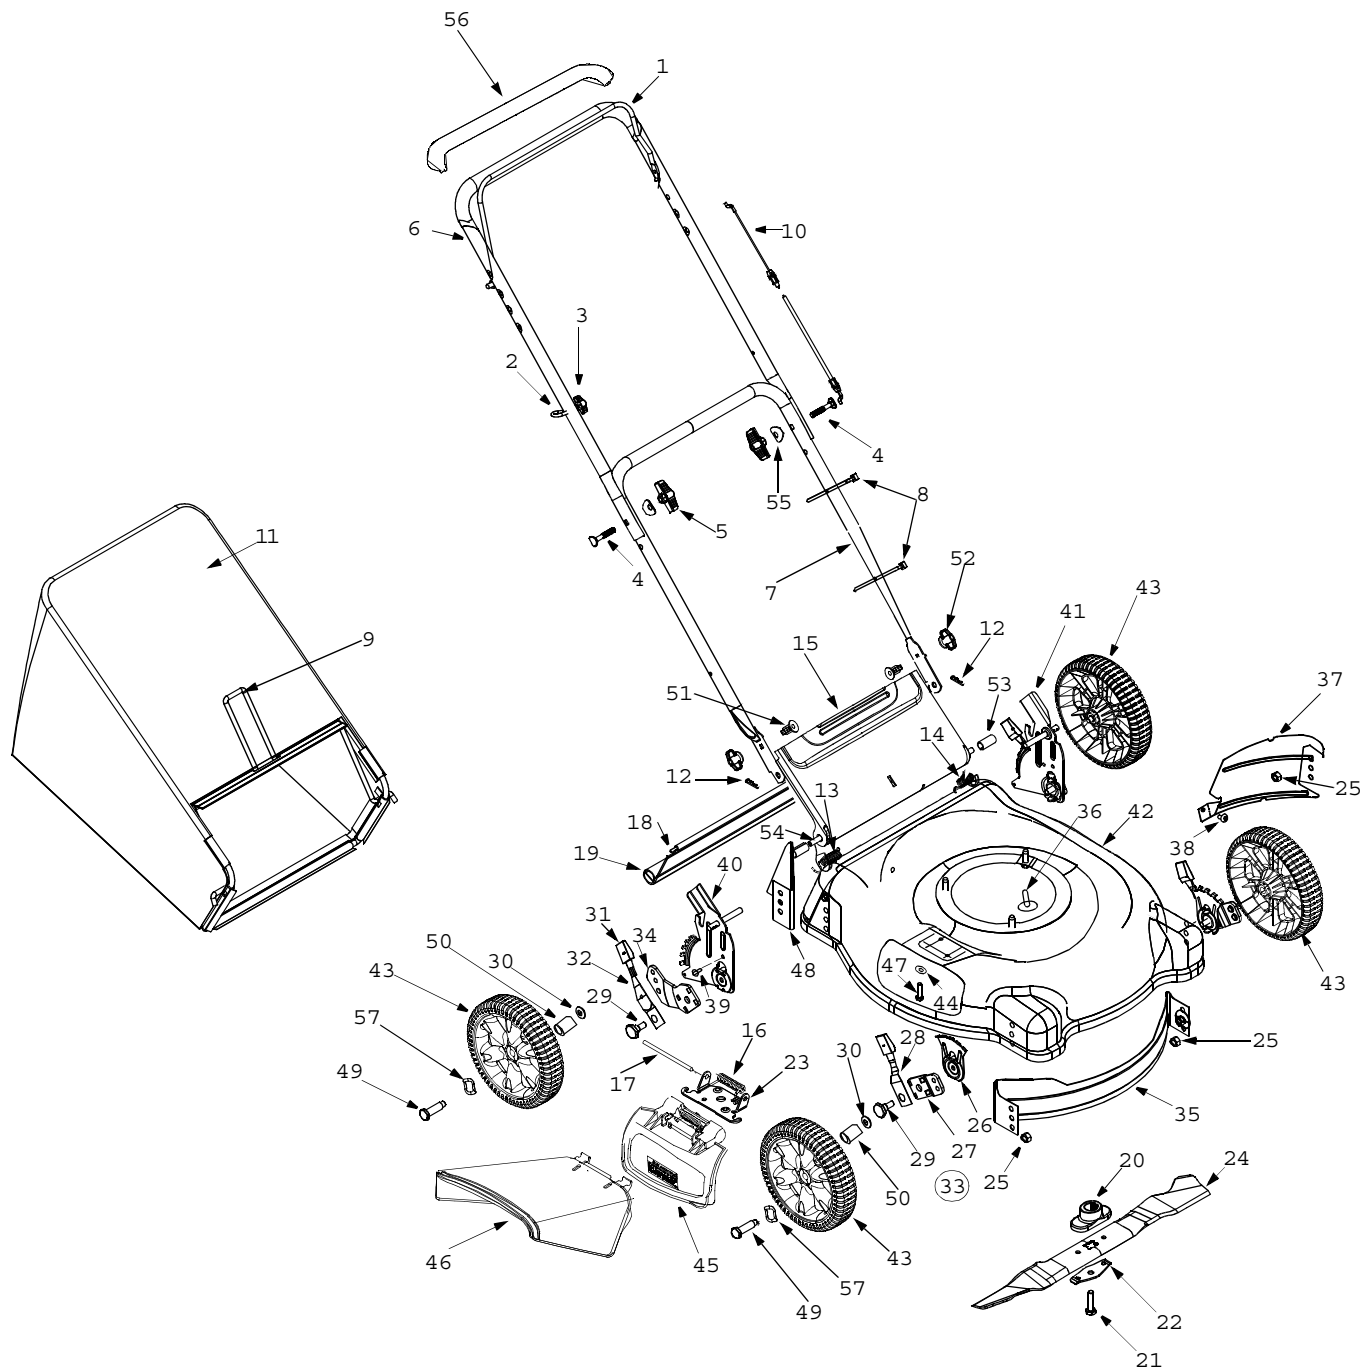

PARTS LIST FOR MODEL 11A-436

Model 436

Ref. No.	Part No.	Description	Ref. No.	Part No.	Description
1.	747-1161A	Control Handle	31.	720-0426	Spring Lever Knob
2.	710-1205	Rope Guide	32.	732-0417A	Rear Spring Lever
3.	720-0279	Handle Knob 1/4-20 Thd.	33.	14578	Height Adj. Assy. Comp. -RH
4.	710-1174	Curved Hd. Bolt 5/16-18 x 2"		14579	Height Adj. Assy. Comp. -LH
5.	720-0284	Hand Knob	34.	14765	Pivot Bar R.H.
6.	749-1092A	Upper Handle		14766	Pivot Bar L.H.
7.	749-0928A	Lower Handle	35.	782-5002A	Front Baffle
8.	726-0240	Cable Tie	36.	710-0654A	Hex L-W Wash Scr. 3/8-16 x 1"
9.	747-04080	Grass Catcher Frame	37.	782-5003	Rear Baffle -LH
10.	746-1130	Control Cable	38.	710-1017	Torx Mach AB-Tap Scr. 1/4 x.62"
11.	664-04011	Grass Bag	39.	710-0896	Hex Hd Wash. Scr. 1/4-14 :.625
12.	714-0104	Int. Cotter Pin 5/16"Dia.	40.	787-01016	Handle Brkt. Assy.- RH
13.	732-04072	Door Spring -R.H.	41.	787-01015	Handle Brkt. Assy.- LH
14.	732-04071	Door Spring -L.H.	42.	787-01104	Deck 21"
15.	731-04134	Rear Discharge Door	43.	734-2004A	Wheel Complete
16.	732-1014	Torsion Spring	44.	736-0270	Bell Washer 1/4" ID.
17.	747-0710	Hinge Pin	45.	687-02055	Hinged Mucking Plug
18.	732-0700	Wire Rod	46.	731-04177	Chute Deflector: Side Discharge
19.	731-1236	Rear Flap	47.	710-0599	Hex Hd Self-Tp Scr. 1/4-20 x.5"
20.	748-0376C	Blade Adapter w/Star	48.	782-5004A	Rear Baffle -RH
21.	710-1044	Hex Bolt 3/8-24 x 1.5"Lg.	49.	738-0213	Axle Bolt
22.	736-0524A	Blade Bell Support	50.	750-0535	Spacer
23.	17032A	Deflector Chute Adapter	51.	710-0703	Hex Carriage Screw 1/4-20
24.	742-0741	21" Mucking Blade w/Star	52.	712-0397	Wing Nut
25.	712-0431	Flange Nut 3/8-16 Thd.	53.	750-04162	Spacer, 3750D x 50D
26.	15261A	Height Adj. Plate	54.	747-04035	Rear Door Pivot Rod
27.	15262B	Pivot Bar	55.	736-0451	Shoulder Washer
28.	732-0404	Front Spring Lever	56.	731-04204	Deluxe Bail Cover
29.	738-0507B	Shld. Bolt 5"Dia. x.357"	57.	736-0504	Wave Washer
30.	736-0105	Bell Washer 38" ID x.88" O.D.			