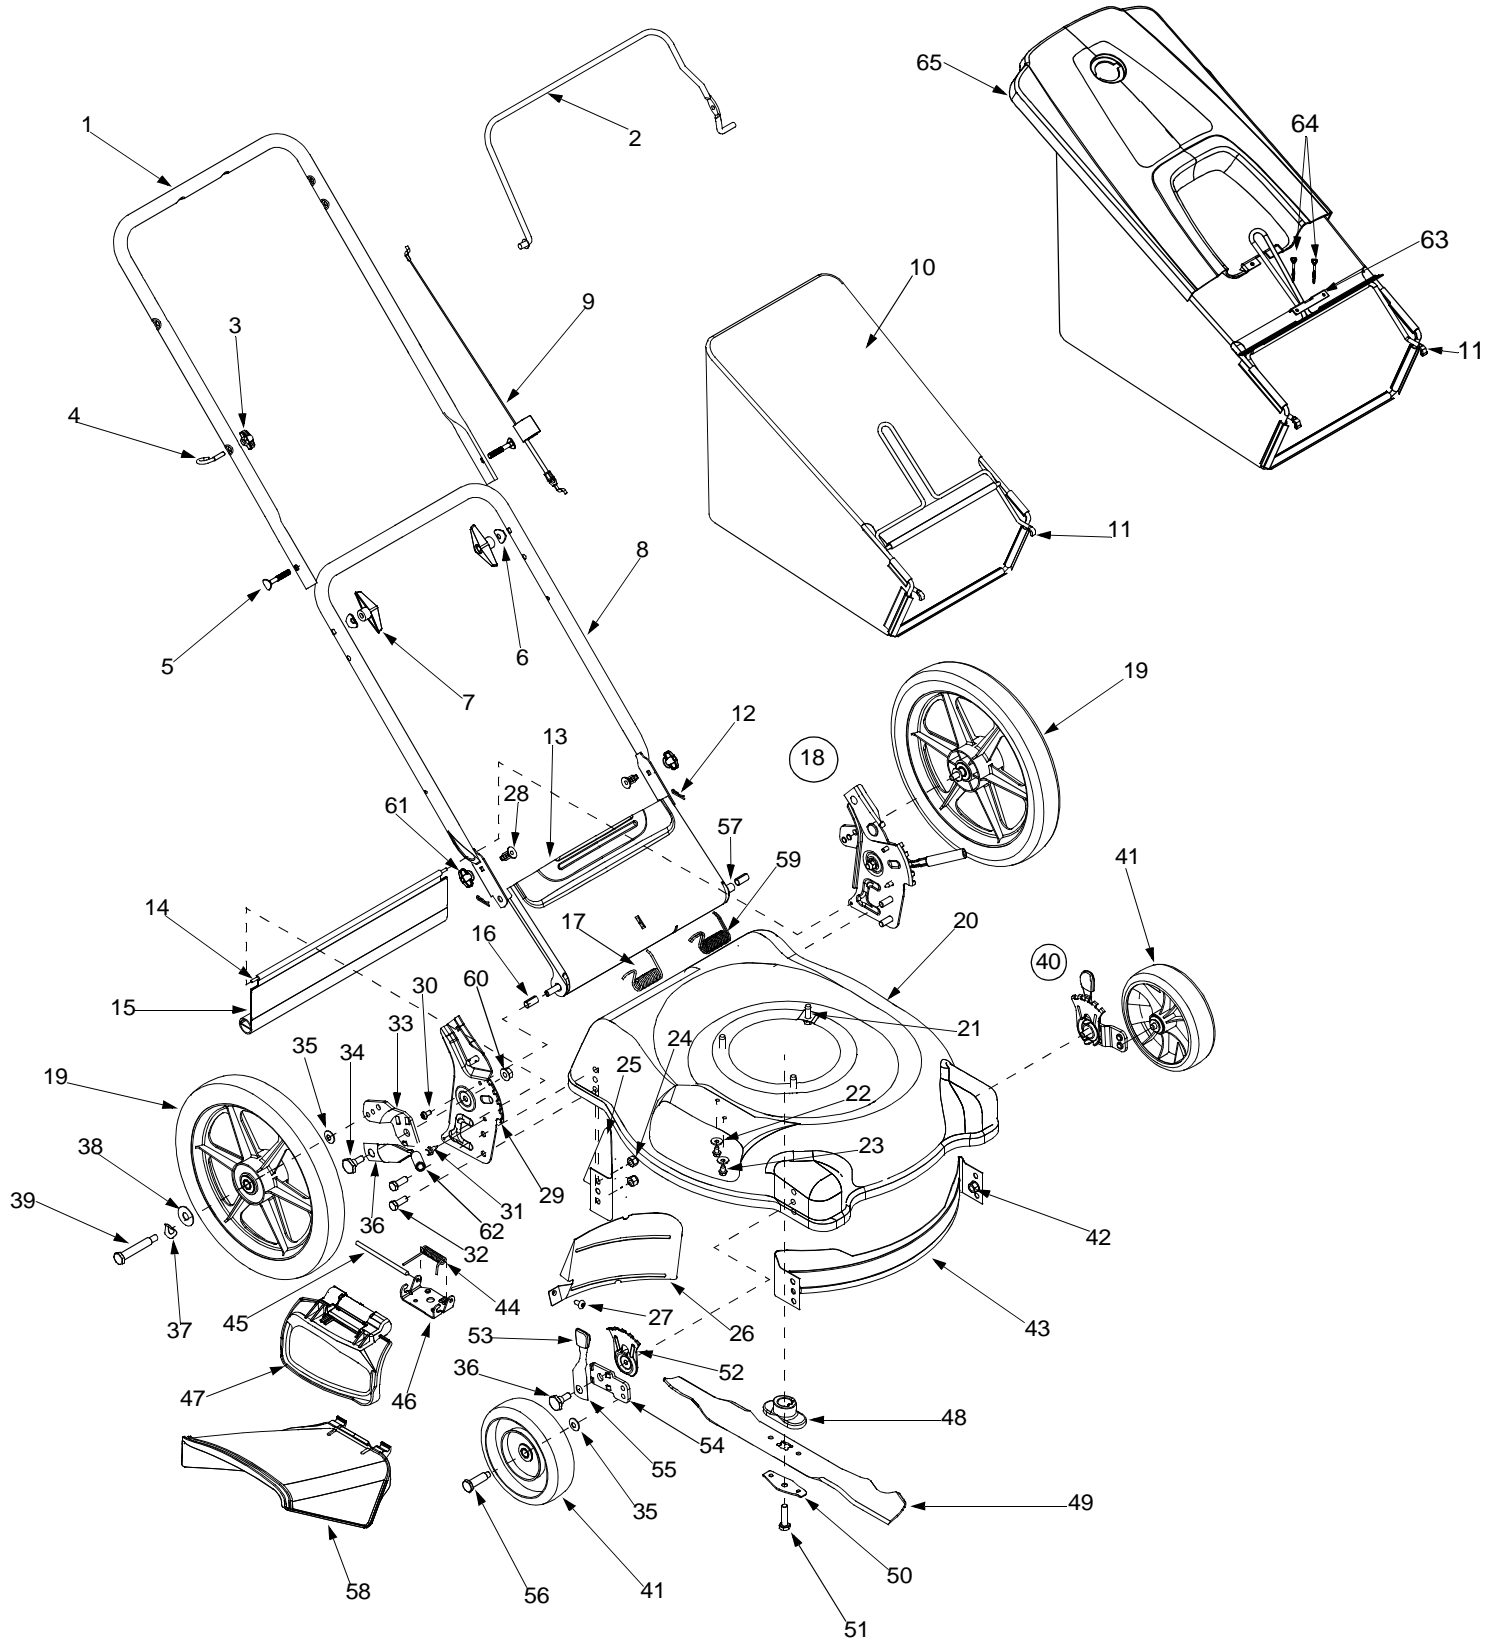

## Model 546

Ref. No.	Part No.	Part Description	Ref. No.	Part No.	Part Description
1.	749-1092A	Upper Handle	34.	738-0507B	Shoulder Screw
2.	747-1161A	Control Handle	35.	736-0105	Spring Washer.375 ID x.870 OD
3.	720-0279	Handle Knob	36.	732-0866	Spring Lever
4.	710-1205	Rope Guide	37.	736-0182	Wave Washer.500 ID x 1.0 OD
5.	710-1174	Carriage Bolt 5/16-18 x 2"	38.	736-0272	Flat Washer.510 ID x 1.37 OD
6.	736-0451	Shoulder Washer.320 ID x.930 OD	39.	738-0481A	Shoulder Screw
7.	720-0284	Wing Nut	40.	14578	Front Height Adjuster - RH
8.	749-0928A	Lower Handle		14579	Front Height Adjuster - LH
9.	746-1130	Control Cable	41.	734-1988	Front Wheel Assembly 7 x1.8
10.	664-0084	Grass Bag	42.	712-0431	Flange Lock Nut 3/8-16
11.	747-04080	Grass Catcher Frame	43.	782-5002A	Front Baffle
12.	714-0104	Hairpin Clip	44.	732-1014	Torsion Spring
13.	731-04134	Grass Bag Door	45.	747-0710	Hinge Pin
14.	732-0700	Wire Rod	46.	17032A	Hinge Mounting Bracket
15.	731-1236	Trail shield	47.	687-02055	Mulching Plug Ass'y Complete
16.	750-04162	Spacer.390 O.D. x.810 I.D. x.950"	48.	748-0376C	Blade Adapter
17.	732-04090	Door Spring-RH	49.	742-0741	21" Mulching
18.	687-02032	Handle Brkt. w/Adj Ass'y Comp- LH	50.	736-0524A	Blade Bell Support
	687-02034	Handle Brkt. w/Adj Ass'y Comp- RH	51.	710-1044	Hex Cap Screw 3/8-24 x 1.5
19.	734-1864	Rear Wheel Assembly 14 x 1.8	52.	15261A	Height Adjustment Plate
20.	787-01104	Deck 21"	53.	720-0426	Height Adjustment Knob
21.	710-0654A	Hex Washer Screw 3/8-16 x 1.0	54.	15262B	Pivot Bar
22.	736-0270	Bell Washer.265 ID x.75 OD	55.	732-0404	Spring Lever
23.	710-0599	Hex Washer Screw 1/4-20 x.500	56.	738-0102	Shoulder Bolt
24.	712-0431	Hex Lock Nut 3/8-16	57.	747-0996	Chute Door Pivot Rod
25.	782-5004A	Rear Baffle - RH	58.	731-04177	Side Discharge Deflector
26.	782-5003	Rear Baffle - LH	59.	732-04089	Door Spring - LH
27.	710-1017	Tap Screw 1/4-14 x.625.	60.	712-3005	Flange Lock Nut 3/8-16
28.	710-0703	Hex Carriage Screw 1/4-20	61.	712-0397	Wing Nut
29.	687-02033	Handle Bracket Assembly - RH	62.	720-0312	Foam Grip
	687-02031	Handle Bracket Assembly - LH	63.	787-01113†	Grassbag Mntg Brkt - Hardtop
30.	710-0286	Machine Screw 1/4-20 x.500	64.	710-0896†	Hex Washer Screw 1/4-14 x.625
31.	710-0896	Hex Washer Screw 1/4-14 x.625	65.	731-04299†	Hard Top w/Logo and Indicator
32.	710-0216	Hex Cap Screw 3/8-16 x 1.0		731-04300†	Hard Top w/Logo
33.	17488A	Pivot Bar - RH		731-04301†	Hard Top w/Indicator
	17489A	Pivot Bar - LH		731-04302†	Hard Top