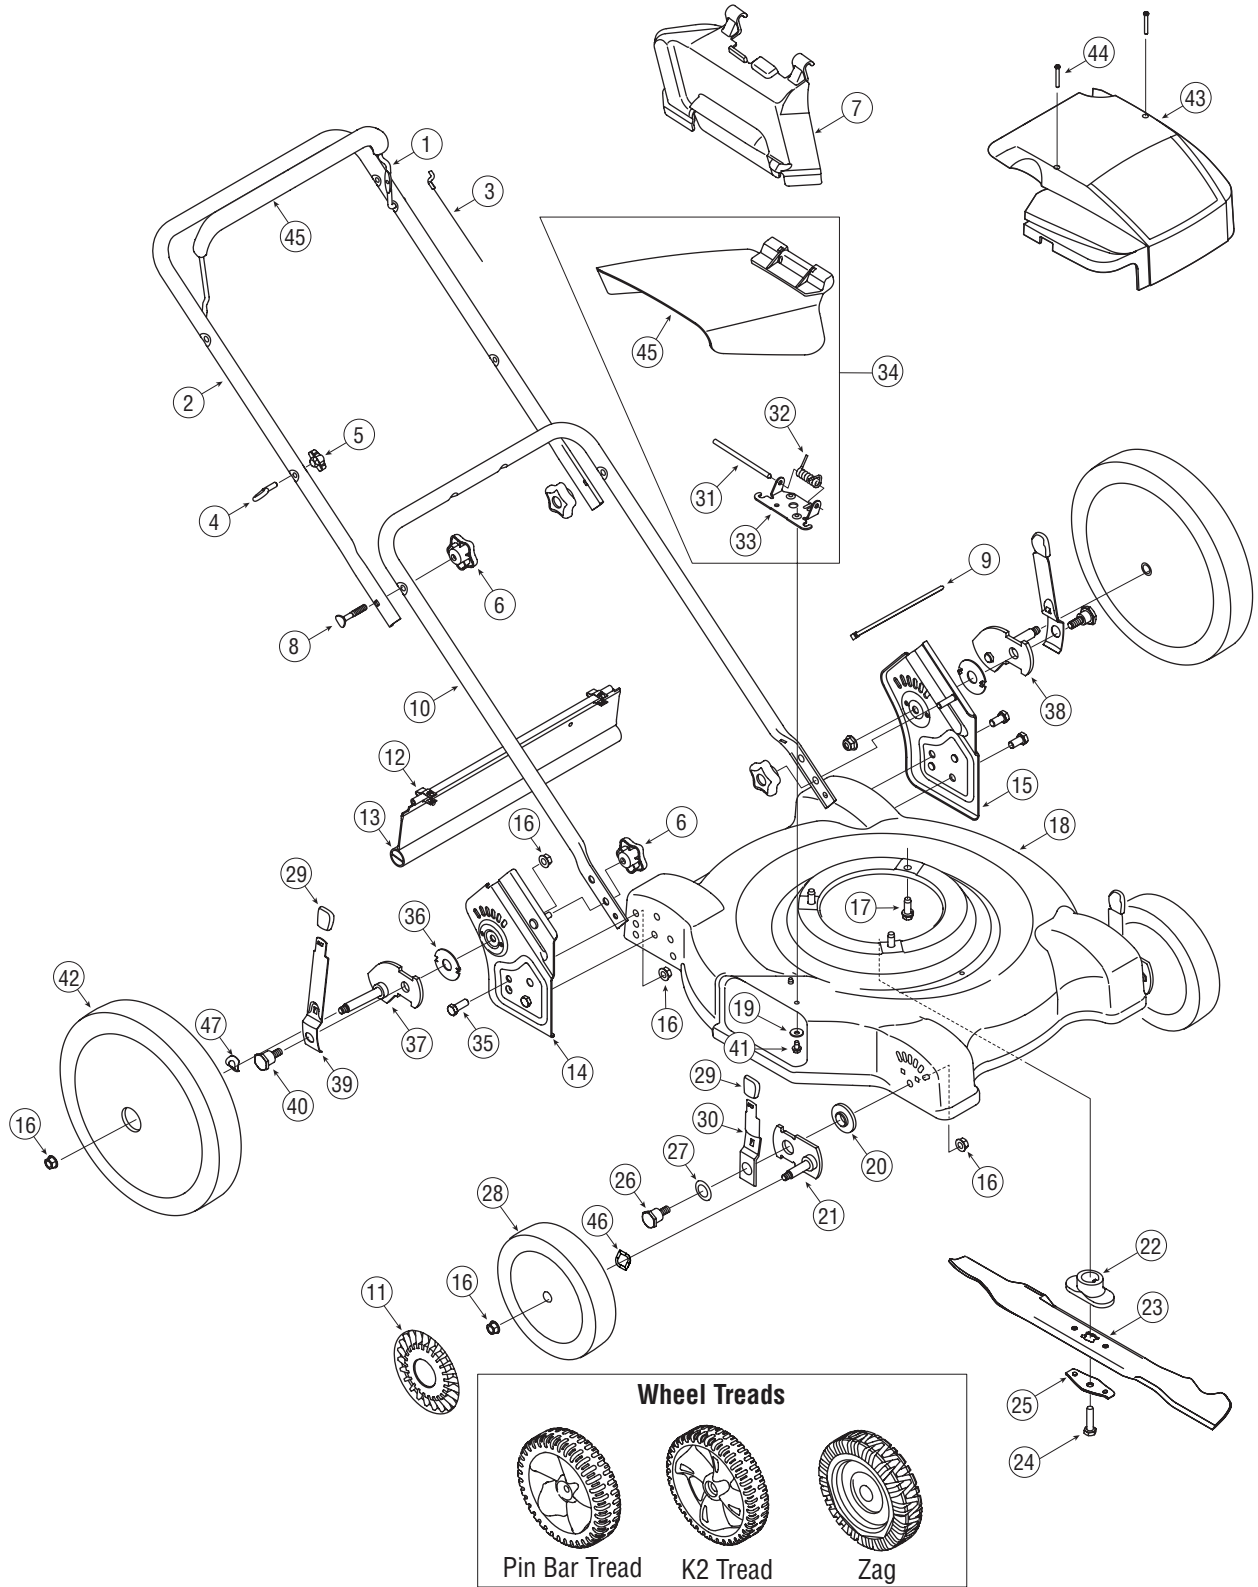

# Model Series 500

Ref.	Part No.	Description
1.	747-1161A	Blade Control
2.	749-1092A	Upper Handle
3.	746-0957	Blade Control Cable - 37.25"
	746-1130	Blade Control Cable - 40"
	746-0946	Blade Control Cable - 48.25"
4.	710-1205	Eye Bolt
5.	720-0279	Wing Nut
6.	720-04072	Star Knob
7.	631-04045†	Mulching Baffle
8.	710-1174	Carriage Bolt 5/16-18 x 2.0
9.	725-0157	Cable Tie
10.	749-04037	Lower Handle
11.	731-0981A†	Hub Cap
12.	17098	Hinge Clip
13.	731-2537	Trail Shield
14.	682-3062A	Handle Bracket Assembly - RH
15.	682-3063A	Handle Bracket Assembly - LH
16.	712-04065	Lock Nut 3/8 -16
17.	710-0654A	Hex Washer Screw 3/8-16 x 1.0
18.	687-02048	22" Deck Assembly
	787-01097	22" Deck Assembly - No Sprig
19.	736-0270	Bell Washer.265 x.75
20.	741-0751	Height Adjuster Bearing
21.	687-02094	Pivot Arm Assembly
22.	748-0376C	Blade Adapter, #6 x 1.19, w/Star
	748-04096	Blade Adapter, 25mm x 1.19
23.	742-0742A†	22" Mulching Blade
	742-0642A	22" Standard Blade

Ref.	Part No.	Description
24.	710-1044	Hex Cap Screw 3/8-24 x 1.5
25.	736-0524B	Blade Bell Support
26.	738-1172	Shoulder Screw 3/8 - 16 x.302
27.	736-0741	Bell Washer.760 ID x 1.25 OD
28.	734-04213	Front Wheel, 7 x 1.8, K2 Bar
	734-1988	Front Wheel, 7 x 1.8, Pin Bar
	734-04176	Front Wheel, 7 x 2.125, Zag
29.	720-0426	Height Adjuster Knob
30.	732-1026	Front Spring Lever
31.	747-0710	Hinge Pin
32.	732-1014	Torsion Spring
33.	17032A	Deflector Chute Adapter
34.	731-1034B	Side Discharge Chute Assembly
35.	710-0216	Hex Cap Screw 3/8-16 x .75
36.	741-0717	Thrust Brg., .688 ID x 1.94 OD
37.	687-02080	Rear Pivot Arm Assembly - RH
38.	687-02079	Rear Pivot Arm Assembly - LH
39.	732-0984B	Rear Spring Lever
40.	738-1127	Shoulder Screw 3/8 - 16 x.442
41.	710-0599	Screw 1/4-20 x.50
42.	734-04217	Rear Wheel, 12 x 1.8, K2 Bar
	734-04082	Rear Wheel, 12 x 1.8, Pin Bar
	734-04093	Rear Wheel, 12 x 2.125, Zag
43.	751B698264†	Engine Shroud
44.	BS-691138†	Screw, #8-18 x 1.25
45.	731-04859†	Bail Cover
46.	736-0504†	Wave Washer
47.	736-0182†	Spring Washer