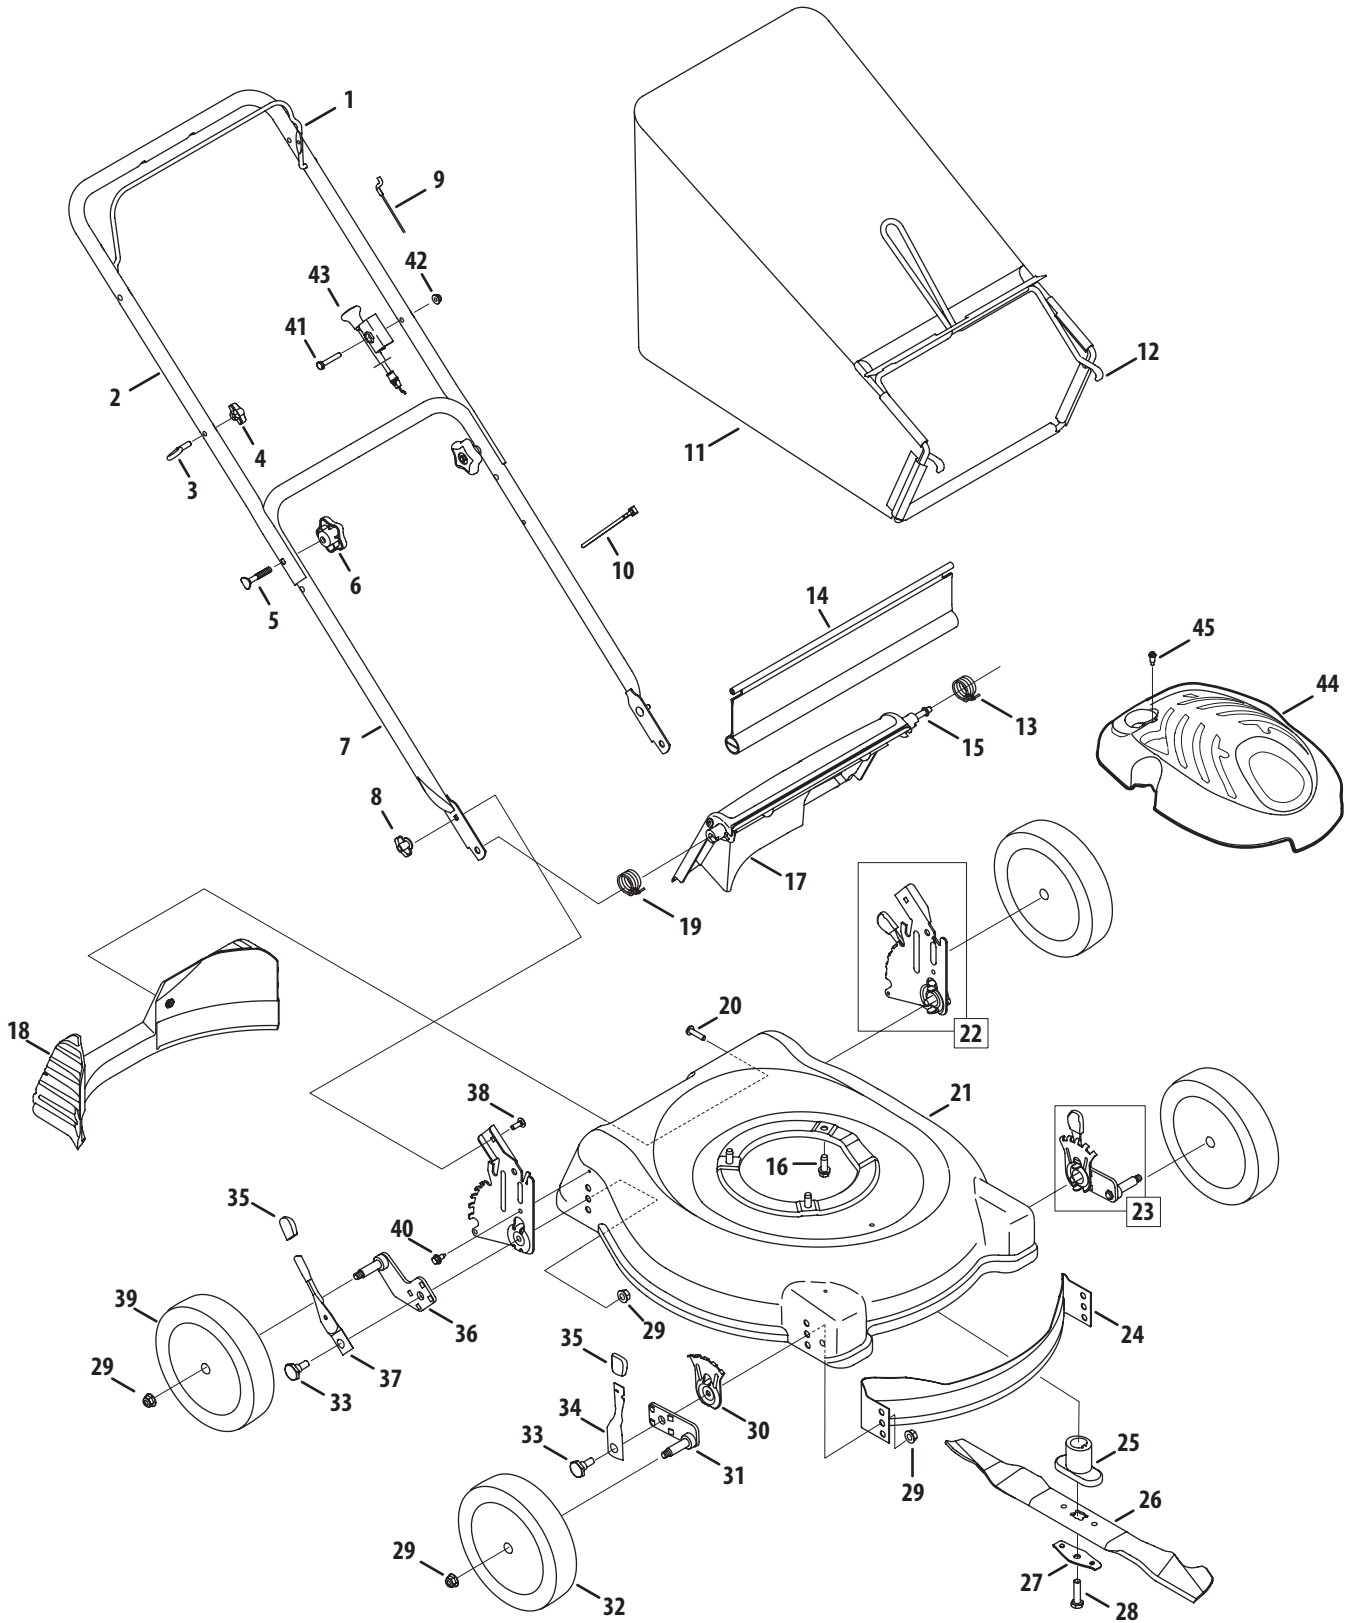

Model 41M

Ref No.	Part Number	Description
1.	747-1161A	Blade Control
2.	749-1092A	Upper Handle
3.	710-1205	Rope Guide
4.	720-0279	Wing Nut, 1/4-20
5.	710-1174	Carriage Bolt, 5/16-18 x 2
6.	720-04072	Hand Star Knob
7.	749-0928A	Lower Handle
8.	712-0397	Wing Nut, 1/4-20
9.	746-04299	Control Cable
10.	726-0240	Cable Tie
11.	664-04007A	Grass Bag
12.	747-04080A	Grass Bag Frame
13.	732-04089A	Torsion Spring LH
14.	731-05642	Trailshield
15.	747-04587	Rear Door Pivot Rod
16.	710-0654A	TT Screw, 3/8-16 x 1
17.	731-05865	Rear Discharge Door
18.	731-04150C	Rear Baffle
19.	732-04090A	Torsion Spring RH
20.	710-1241	Screw, 1/4-15 x 1.00
21.	787-01276	Deck 21 inch
22.	687-02271A	Handle Bracket Assy - RH
	687-02270A	Handle Bracket Assy - LH
23.	687-02099B	Ht. Adj. Assy. Frt - LH
	687-02100B	Ht. Adj. Assy. Frt - RH

Ref No.	Part Number	Description
24.	782-5002B	Front Baffle
25.	748-0377C	Blade Adapter, #6 x 2.15 w/Star
26.	742-0741	Mulch Blade
27.	736-0524B	Blade Bell Support
28.	710-1257	Screw, 3/8-24 x 2.50
29.	712-04065	Flange Lock Nut, 3/8-16
30.	787-01290	Height Adjustment Plate
31.	687-02338	Pivot Arm Assy - RH
	687-02337	Pivot Arm Assy - LH
32.	734-1988	Front Wheel, 7 x 1.8
33.	738-04266	Scr., Shldr., .500 Dia. X .385
34.	732-0404	Spring Lever
35.	720-0426	Height Adjustment Knob
36.	687-02333	Pivot Arm Assembly - RH
	687-02332	Pivot Arm Assembly - LH
37.	732-04175	Spring Lever
38.	710-0703	Carriage Bolt, 1/4-20
39.	734-1987	Rear Wheel, 8 x 1.8
40.	710-1652	Screw, 1/4-20 x .625
41.	710-0606	Screw, 1/4-20 x 1.50
42.	712-04064	Nut, Flglk., 1/4-20
43.	746-04239A	Choke Cable
44.	731-05400	Engine Shroud
45.	710-04577	Screw, Mach., M4-.7