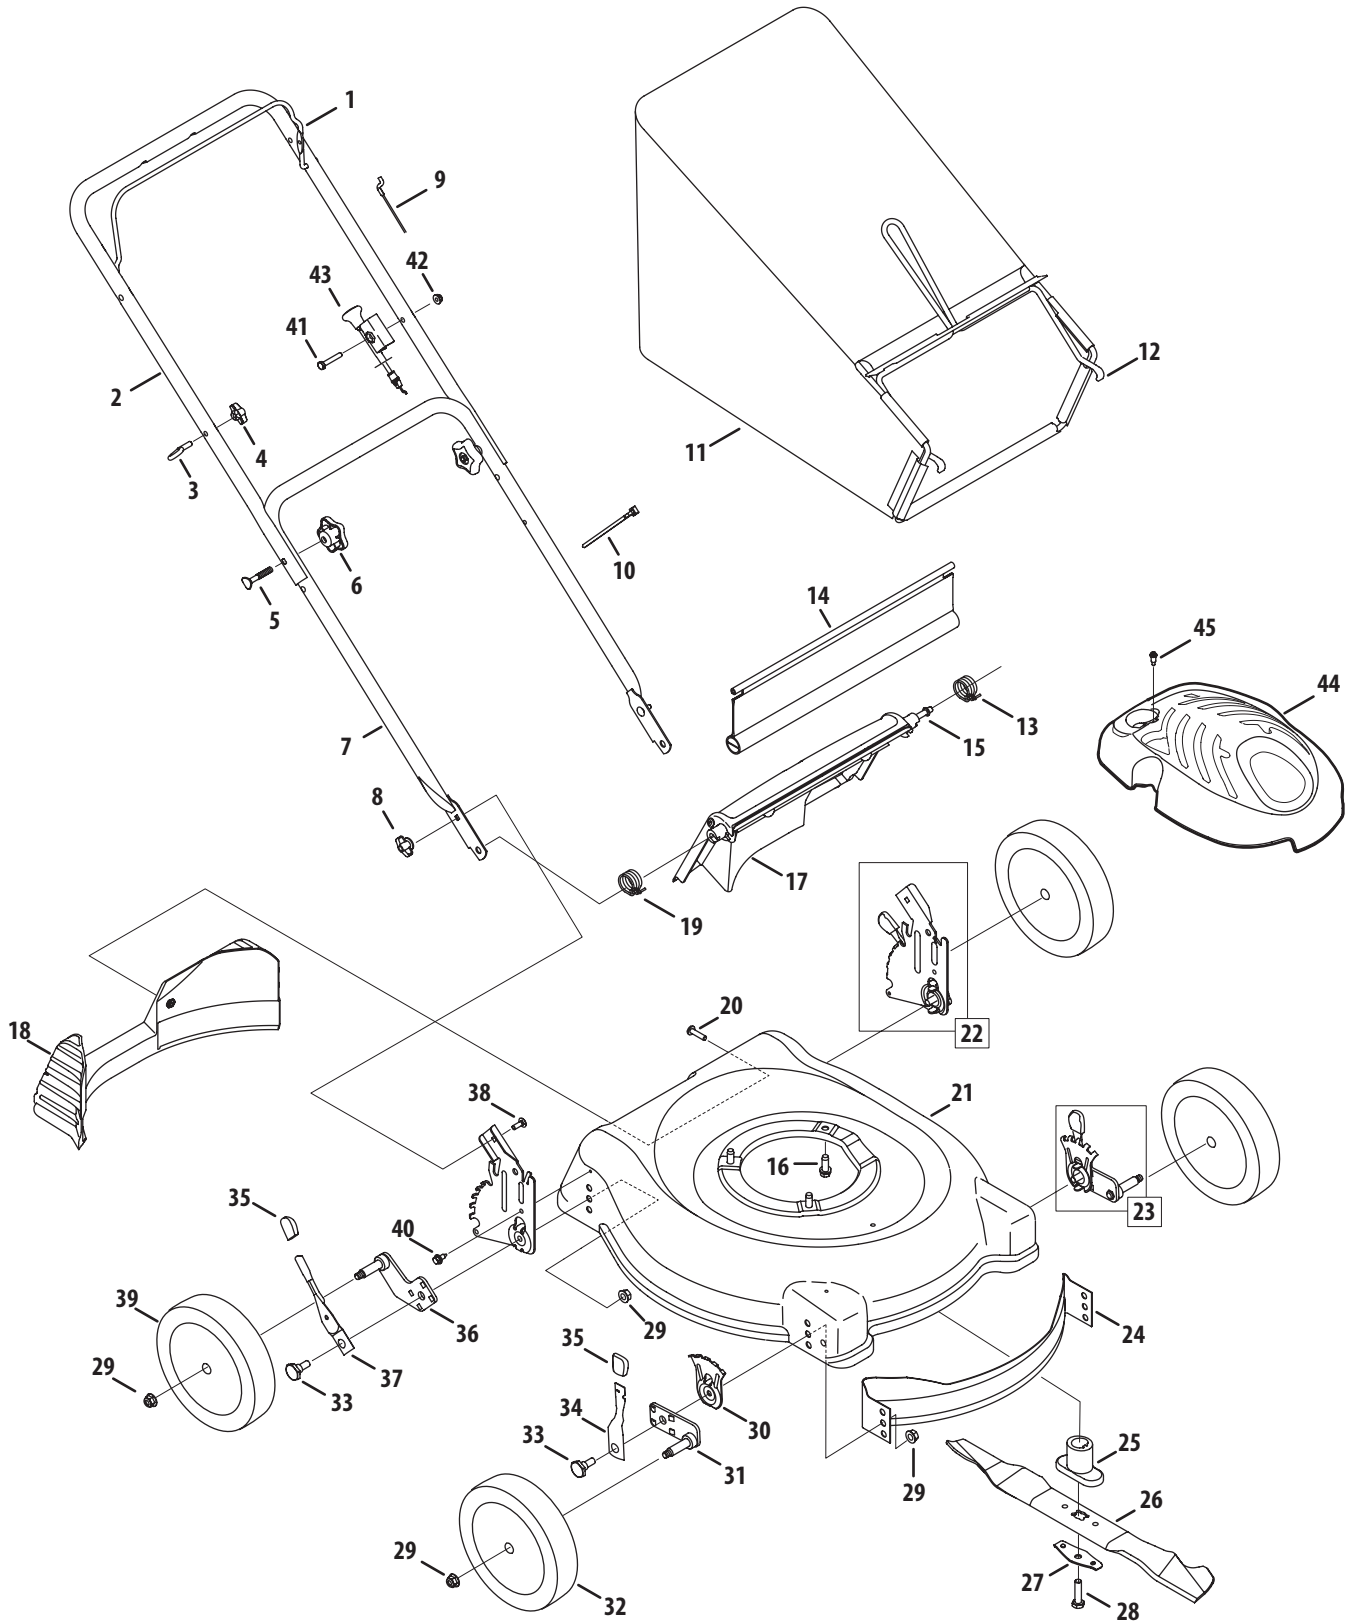

# Model 41M

Ref No.	Part Number	Description
1.	747-1161A	Blade Control
2.	749-1092A	Upper Handle
3.	710-1205	Rope Guide
4.	720-0279	Wing Nut, 1/4-20
5.	710-1174	Carriage Bolt, 5/16-18 x 2
6.	720-04072	Hand Star Knob
7.	749-0928A	Lower Handle
8.	712-0397	Wing Nut, 1/4-20
9.	746-04299	Control Cable
10.	726-0240	Cable Tie
11.	664-04007A	Grass Bag
12.	747-04080A	Grass Bag Frame
13.	732-04089A	Torsion Spring LH
14.	731-05642	Trailshield
15.	747-04587	Rear Door Pivot Rod
16.	710-0654A	TT Screw, 3/8-16 x 1
17.	731-05865	Rear Discharge Door
18.	731-04150C	Rear Baffle
19.	732-04090A	Torsion Spring RH
20.	710-1241	Screw, 1/4-15 x 1.00
21.	787-01276	Deck 21 inch
22.	687-02271A	Handle Bracket Assy - RH
	687-02270A	Handle Bracket Assy - LH
23.	687-02099B	Ht. Adj. Assy. Frt - LH
	687-02100B	Ht. Adj. Assy. Frt - RH

Ref No.	Part Number	Description
24.	782-5002B	Front Baffle
25.	748-0377C	Blade Adapter, #6 x 2.15 w/Star
26.	742-0741	Mulch Blade
27.	736-0524B	Blade Bell Support
28.	710-1257	Screw, 3/8-24 x 2.50
29.	712-04065	Flange Lock Nut, 3/8-16
30.	787-01290	Height Adjustment Plate
31.	687-02338	Pivot Arm Assy - RH
	687-02337	Pivot Arm Assy - LH
32.	734-1988	Front Wheel, 7 x 1.8
33.	738-04266	Scr., Shldr., .500 Dia. X .385
34.	732-0404	Spring Lever
35.	720-0426	Height Adjustment Knob
36.	687-02333	Pivot Arm Assembly - RH
	687-02332	Pivot Arm Assembly - LH
37.	732-04175	Spring Lever
38.	710-0703	Carriage Bolt, 1/4-20
39.	734-1987	Rear Wheel, 8 x 1.8
40.	710-1652	Screw, 1/4-20 x .625
41.	710-0606	Screw, 1/4-20 x 1.50
42.	712-04064	Nut, Flglk., 1/4-20
43.	746-04239A	Choke Cable
44.	731-05400	Engine Shroud
45.	710-04577	Screw, Mach., M4-.7