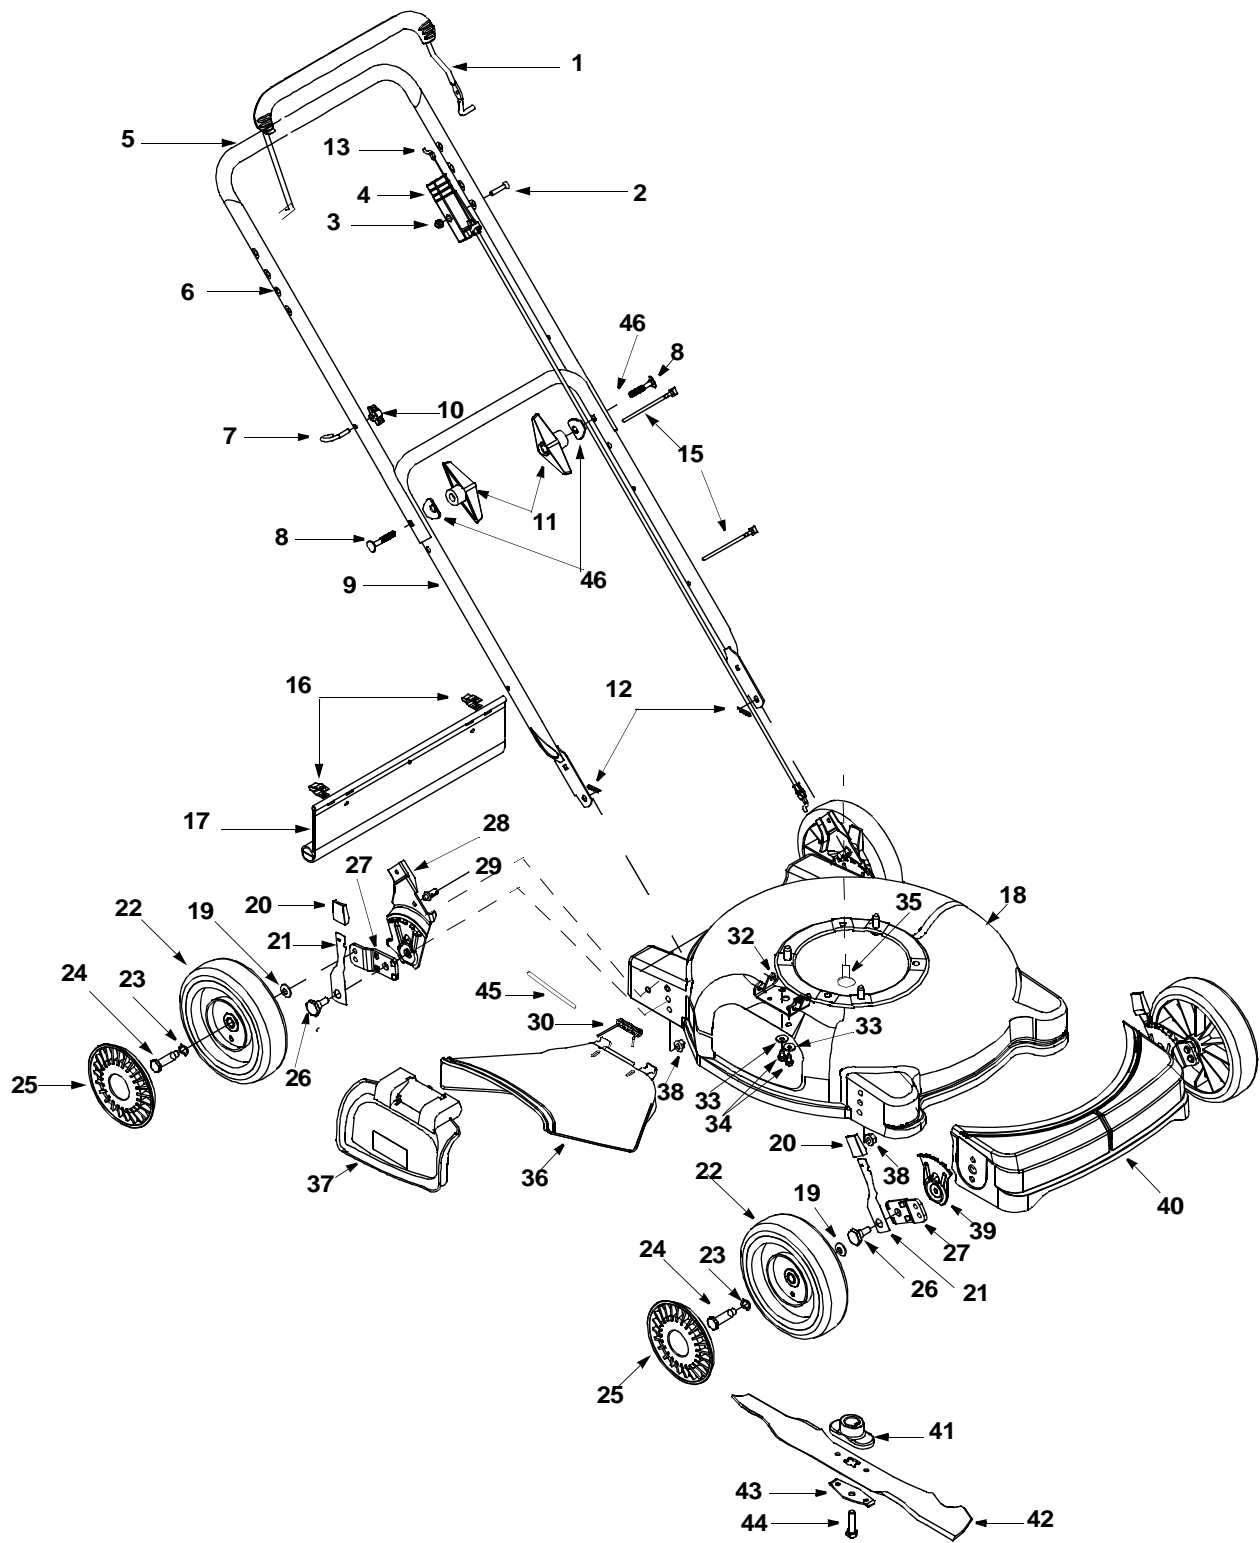

# Model Series 106C401

# Model Series 106C401

Ref. No.	Part No.	Description	Ref. No.	Part No.	Description
1.	647-0004	Control Handle Assembly	26.	738-0507B	Shoulder Bolt
2.	710-1270	Oval C-Sunk Screw	27.	15262B	Pivot Bar
3.	712-0324	Hex Lock Nut	28.	682-3024	Handle Bracket Assembly RH
4.	746-0883	Control Housing		682-3025	Handle Bracket Assembly LH*
5.	720-0295	Foam Grip	29.	738-0585	Stake Bolt
6.	749-0705	Upper Handle	30.	732-0731	Torsion Spring
7.	710-1205	Rope Guide	31.	14578	Height Adjust. Assembly RH
8.	710-1174	Carriage Bolt		14579	Height Adjust. Assembly LH*
9.	749-0928	Lower Handle	32.	782-7006	Mounting Bracket
10.	720-0279	Wing Nut	33.	736-0270	Bell Washer
11.	720-0284	Hand Knob	34.	710-0599	Hex Washer Hd. TT Screw
12.	714-0104	Hairpin Clip	35.	710-0654A	TT Sems Screw
13.	746-0554	Control Cable 40.5"	36.	731-1409	Chute Deflector
15.	726-0240	Cable Tie	37.	682-7002	Mulching Plug Assembly
16.	17098	Hinge Clip	38.	712-0431	Hex Lock Nut
17.	731-0872A	Trail Shield	39.	15261A	Height Adjustment Plate
18.	682-0139	Cutting Deck Assembly: 20"	40.	731-1933	Cover: Front End
19.	736-0105	Bell Washer	41.	748-0376C	Blade Adapter
20.	720-0426	Knob: Height Adjustment		753-0588	Blade Adapter Kit (for service)
21.	732-0404	Lever: Spring	42.	742-0740	20" Mulching Blade
22.	734-2004A	Wheel Assembly	43.	736-0524A	Blade Bell Support
23.	736-0504	Wave Washer	44.	710-1044	Hex Bolt
24.	738-0102	Axle Bolt	45.	747-0710	Hinge Pin
25.	731-1426	Hubcap: Radial Spoke, Yellow	46.	736-0451	Saddle Washer

\* Not shown