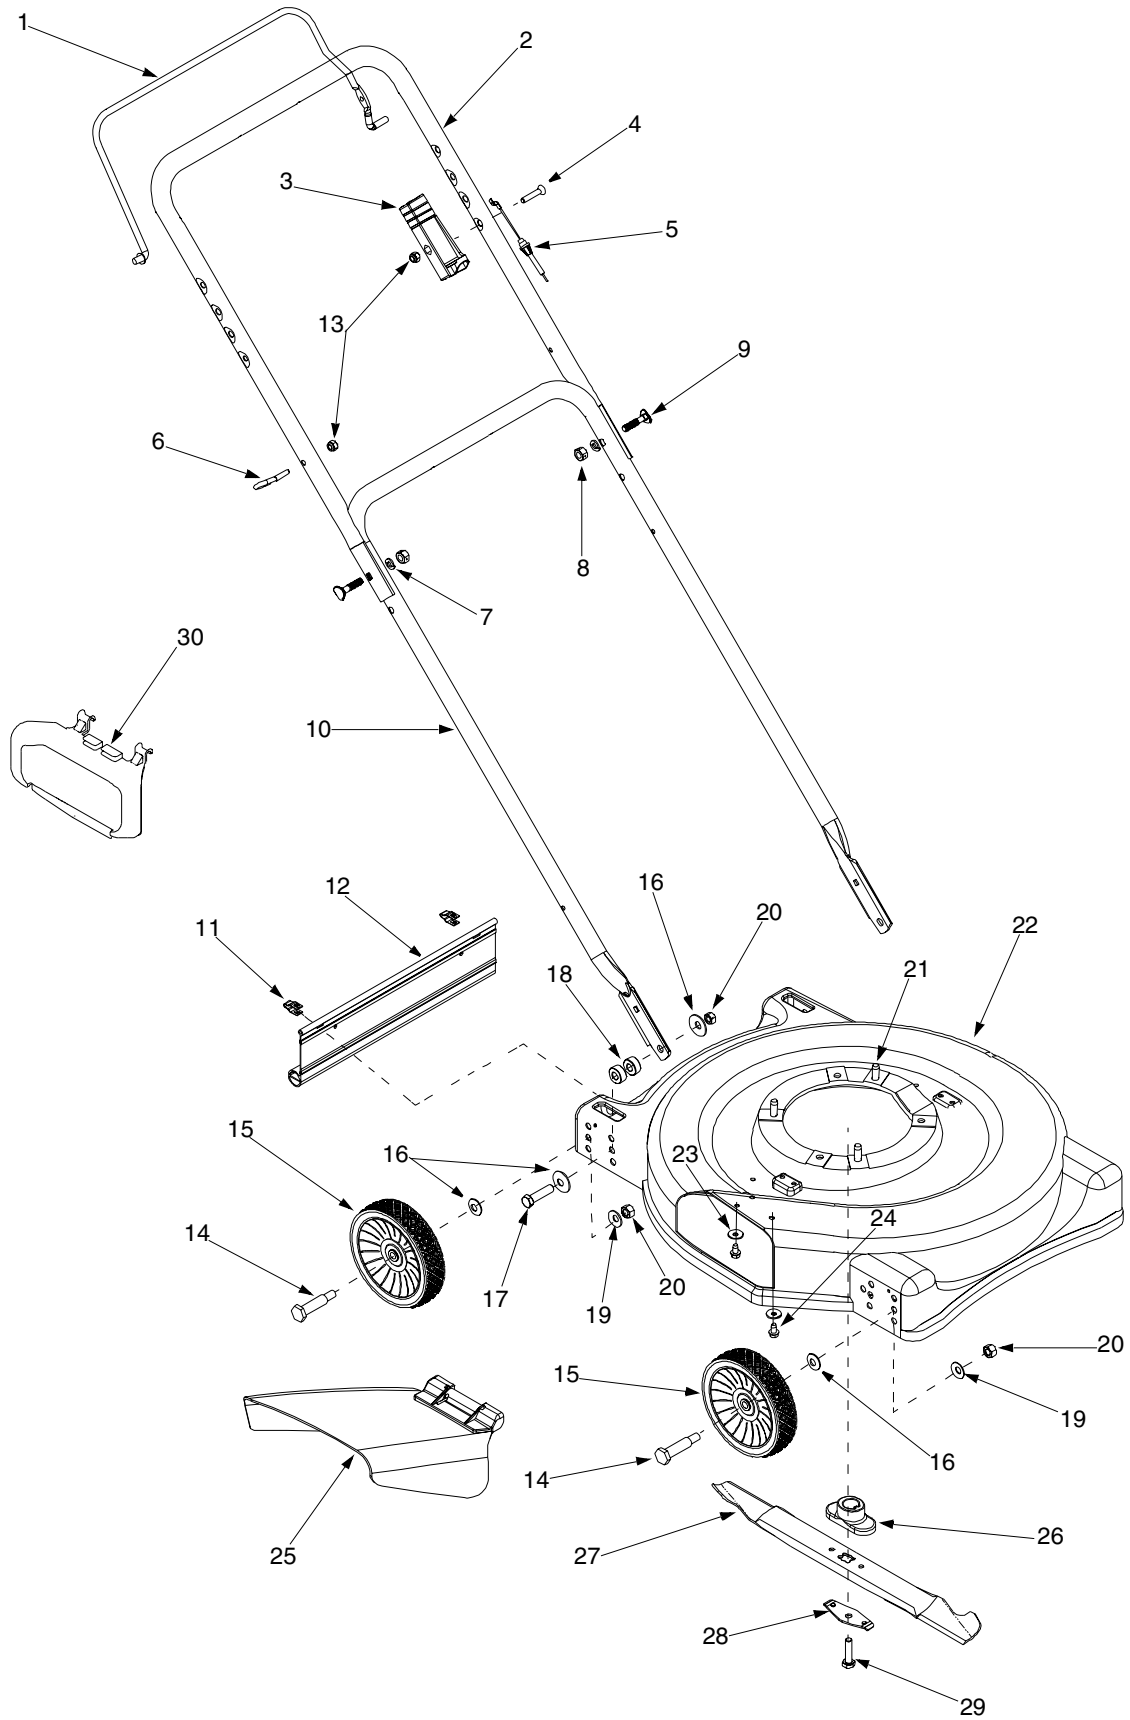

SECTION 12: PARTS LIST FOR MODEL SERIES 060

Model Series 060

Ref. No.	Part No.	Part Description
1.	747-0824	Control Handle
2.	749-0538E	Upper Handle
3.	746-0883	Control Cable Box
4.	710-1270	Oval C-Sunk Screw
5.	746-0551	Control Cable
6.	710-1205	Rope Guide
7.	736-0119	Lock Washer 5/16"
8.	712-0267	Hex Nut 5/16-18
9.	710-1250	Carriage Bolt 5/16-18 x 1"
10.	749-0907B	Lower Handle
11.	17098	Hinge Clip
12.	731-1029	Rear Trail Shield
13.	712-0324	Hex Lock Nut
14.	738-0533	Axle Bolt
15.	734-1780	Wheel Assembly
16.	736-0105	Bell Washer.380 ID x .88"
17.	710-0459A	Hex Bolt 3/8-24 x 1.5
18.	750-0910	Spacer.391" ID x.850" OD
19.	736-0331	Bell Washer.39 ID x 1.13 OD
20.	712-0798	Hex Nut 3/8-16
21.	710-0654A	Hex Washer Screw 3/8-16 x 1"
22.	682-0086A	Deck 22"
23.	736-0270	Bell Washer 1/4" ID
24.	710-0599	Hex Washer Screw 1/4-20 x.5"
25.	731-1034B	Chute Deflector Assembly
26.	748-0376C	Blade Adapter
27.	742-0642A	Blade
	742-0742A	Mulching Blade
28.	736-0524A	Bell Blade Support
29.	710-1044	Hex Bolt 3/8-24 x 1.5"
30.	731-1386D	Snap Mulching Plug (If Equipped)