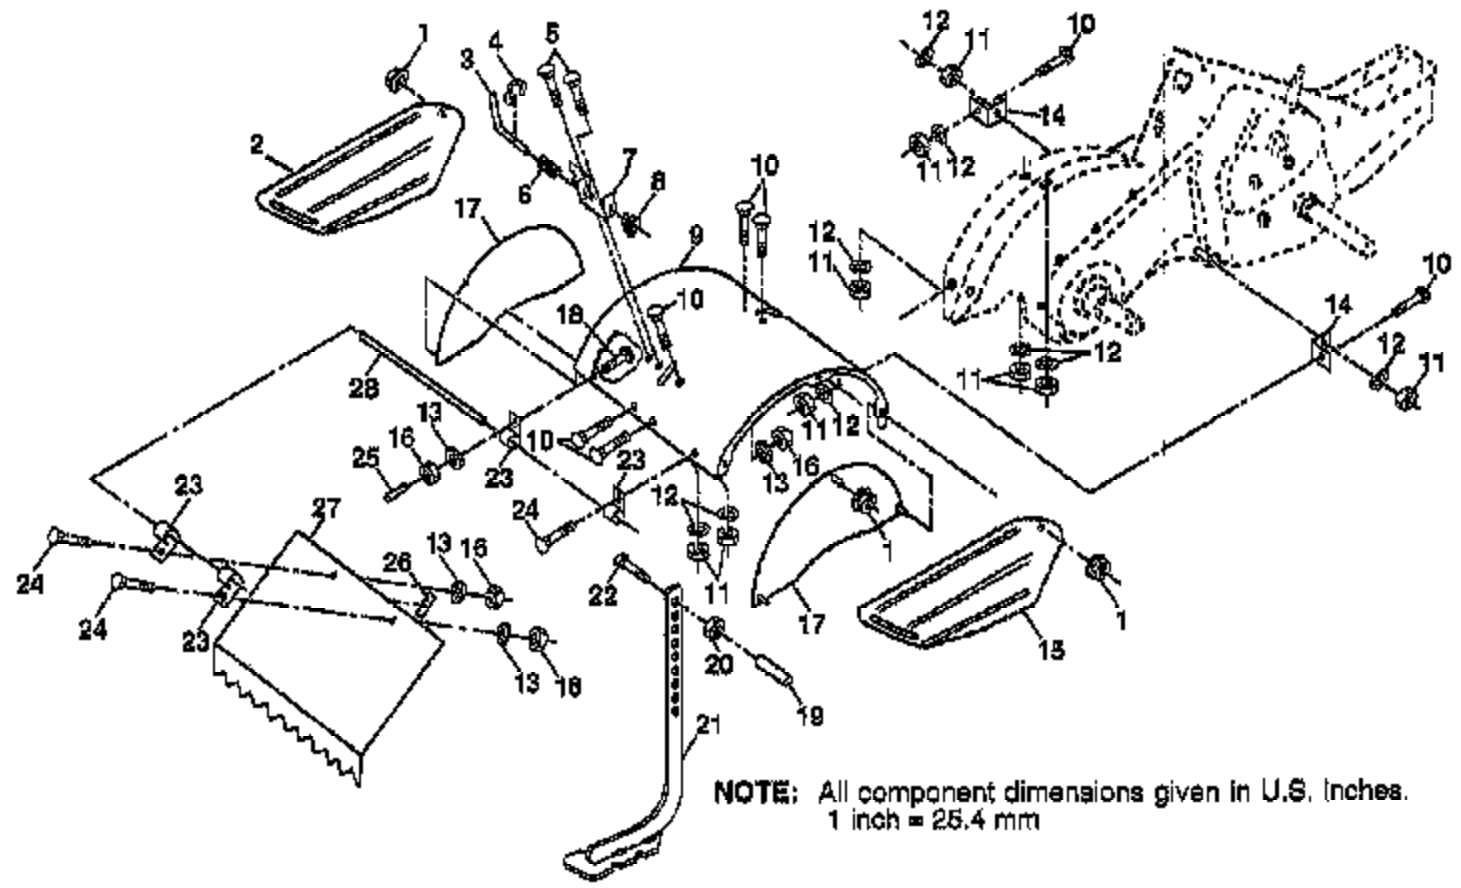

TILLER - - MODEL NUMBER AYP3497A99

TINE SHIELD

Ref #	Part Number	Qty	Description
1	98000129		NUT
2	161416X418		SHIELD.SIDE.OUTER.LH
3	8393J		STAKE PIN TI
4	12000036		KLIP RING TI
5	72140508		BOLT
6	8394J		SPRING TI
7	8392J		LATCH BRACKET TI
8	109230X		SPRING CRT
9	104178X418		SHIELD.TINE.GREY
10	72140506		BOLT
11	73220500		NUT.HEX.5/16-18
12	10040500		LOCKWASHER
13	10040400		LOCKWASHER
14	8386J		TINE SHLD BRKT TI
15	161417X418		SHIELD.SIDE.OUTER.RH
16	73220400		SUB= 50675
17	704084X418		SHIELD, SIDE
18	72040410		BOLT
19	102701X		GRIP CRT
20	73220600		NUT.HEX.3/8-16UNC
21	138420		STAKE.ASM.DEPTH
22	74930632		BOLT
23	4440J		HINGE CRT
24	72140408		BOLT.1/4-20X1/2
25	6712J		VINYL CAP TI
26	109227X		PAD IDLER TI
27	102713X418		SHIELD.LEVEL.GREY
28	138609		PIN.HINGE