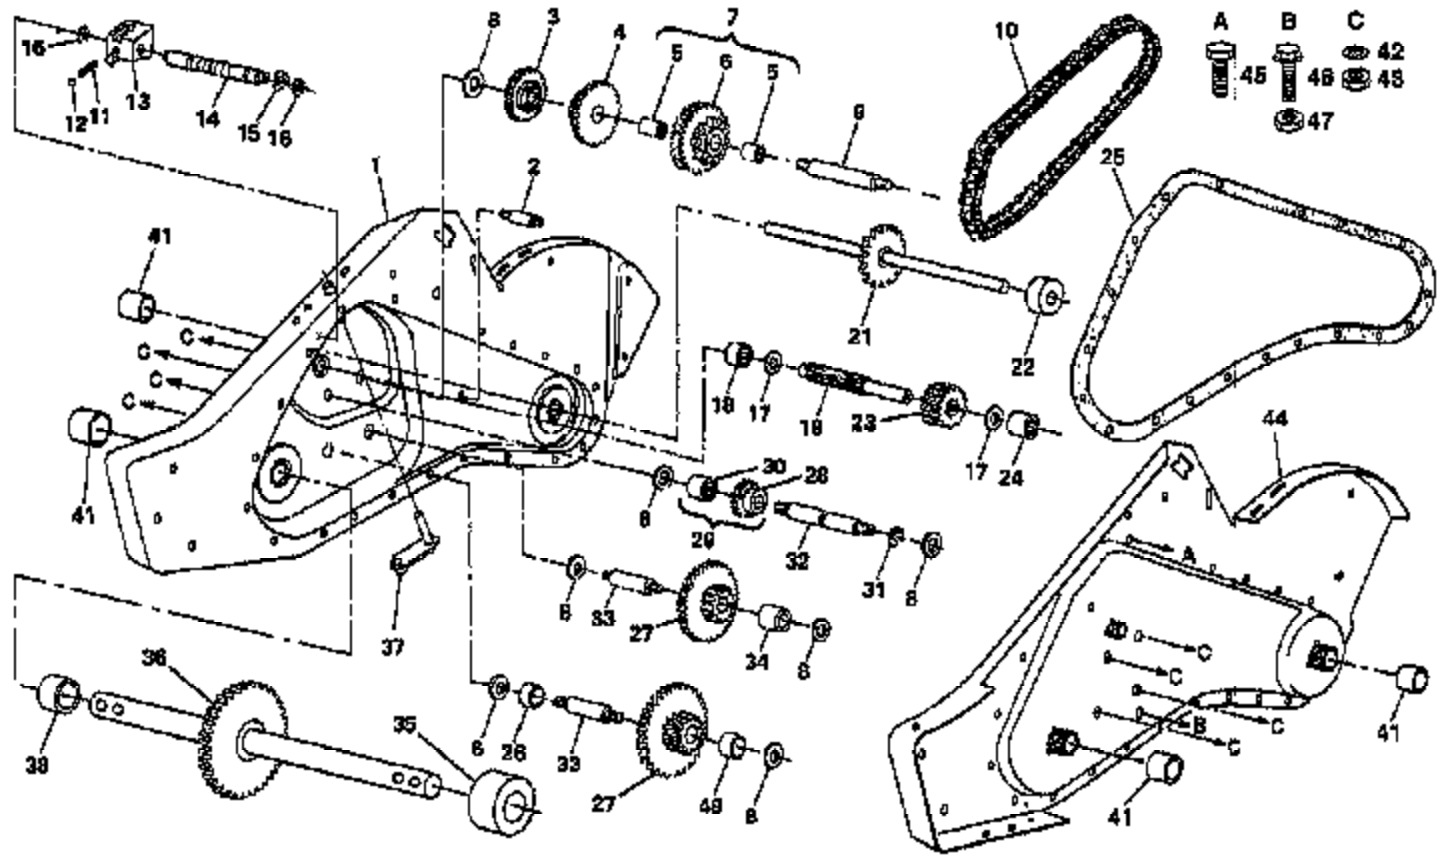

### MAINFRAME, RIGHT SIDE

**NOTE:** All component dimensions given in U.S. inches.  
1 inch = 25.4 mm

Ref #	Part Number	Qty	Description
1	138402		BUMPER.ASM
2	73510500		NUT
4	74760528		BOLT
5	138669		"ASM. ENGINE, BASE"
6	74760616		BOLT
7	8450J		COUNTERWEIGHT CRT
8	10040600		LOCKWASHER
9	73220600		NUT.HEX.3/8-16UNC
10	72140608		SUB= 72110608
11	4921H		SPRING.RETAINER
12	4929H		RIVET.PAN HD.1.75
13	5015J		TIRE TI
13	138417		RIM.16X4X8.WHT
13	795R		SUB= 65139
14	72470636		BOLT CRT
15	74760672		BOLT.3/8-16X4.5
16	7192J		WIRE TIE
17	SUPPLIER		CHECK WITH SUPPLIER

#### TRANSMISSION

**NOTE:** All component dimensions given in U.S. Inches  
1 inch = 25.4 mm

Ref #	Part Number	Qty	Description
	162169		SUB= 165806
1	162163		SUB= 162170
2	8370J		BOLT TI
3	8547J		REVERSE GEAR TI
4	8546J		CLUSTER GEAR TI
5	100413K		"CRT, BEARING"
6	674A291		SUB= 674A290
7	674A290		SPROCKET ASSY TI
8	4358J		WASHER
9	8358J		REDUCTION SHFT TI
10	8371J		CHAIN TI
11	100371K		SPRING-SHIFT CRT
12	7392M		SUB= 100482K
13	8353J		SHIFT FORK TI
14	8354J		SHIFT SHAFT TI
15	12000039		KLIP RING
16	154467		WASHER SEAL
17	1370H		"T, BEARING"
18	4895H		"TI, BEARING"
19	150695		SHAFT INPUT
21	105378X		SHAFT TINE CRT
22	106181X		SPACER CRT
23	8359J		INPUT PINION TI
24	5020J		NEEDLE BRNG LT
25	164396		GASKET.GEARCASE
26	106389X		SPACER CRT
27	100433M		GEAR CLUSTER CRT
28	8357J		REVERSE GEAR TI
29	674A289		GEAR ASSY TI
30	6803J		NEEDLE BEARING TI
31	12000040		KLIP RING
32	8356J		REVERSE SHAFT TI
33	100016K		SHAFT CRT
34	106392X		SPACER CRT
35	106394X		SPACER CRT
36	100436L		SHAFT ASSY CRT
37	142145		BRACKET ASM SHIFT
38	106393X		SPACER CRT
41	155236		SEAL ASM-OIL
42	10040700		LOCKWASHER
43	73610700		NUT.ASF.HEX.7/16
44	162165		"GEARCASE ASSY,LH"
45	17720510		SCREW 5/16-18X5/8
47	73220500		NUT.HEX.5/16-18
48	100107K		BOLT TI
49	106391X		SPACER CRT
	6066J		GREASE PREMIUM-1
	162170		KIT.GEARCASE L&RH