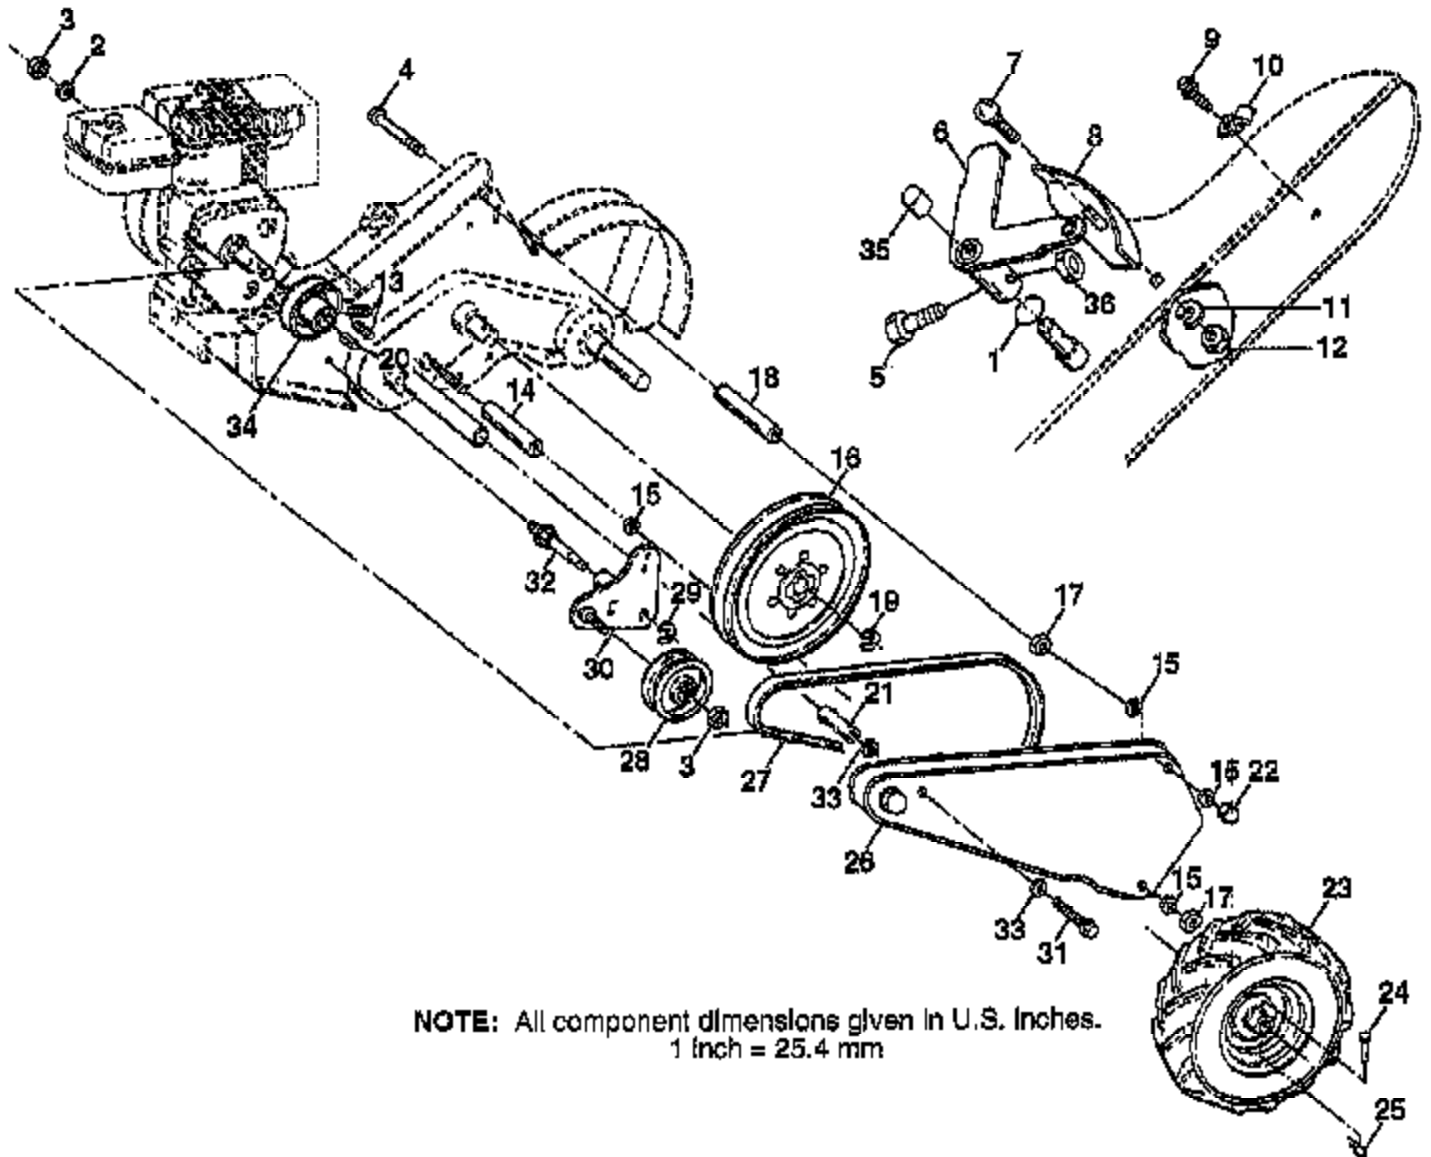

TILLER - - MODEL NUMBER AYP3497A99

MAINFRAME, LEFT SIDE

NOTE: All component dimensions given in U.S. Inches.
1 inch = 25.4 mm

Ref #	Part Number	Qty	Description
1	106160X		O-RING TI
2	10040600		LOCKWASHER
3	73220600		NUT.HEX.3/8-16UNC
4	74930572		BOLT TI
5	154734		"SCREW-LEVER,SHI"
6	110111X		LEVER ASM CRT
7	72110404		BOLT
8	8700J		PANEL TI
9	86777		SUB= 750097
10	9484R		CONDIUT CLIP T
11	10040400		LOCKWASHER
12	73220400		SUB= 50675
13	23230506		SET SCREW
14	8382J		SPACER TI
15	19111116		WASHER
16	145102		SHEAVE.TRANS.
17	73220500		NUT.HEX.5/16-18
18	8381J		SPACER TI
19	12000028		SUB= 2267J
20	4914H		KEY TI
21	139155		SPACER.SPLIT
22	104214X		NUT TI
23	5015J		TIRE TI
23	138417		RIM.16X4X8.WHT
23	795R		SUB= 65139
24	4929H		RIVET.PAN HD.1.75
25	4921H		SPRING.RETAINER
26	102818X418		GUARD.BELT.GREY
27	138399		BELT.DRIVE
28	104679X		PULLEY-IDLER TI
29	12000032		KLIP RING
30	159229		BRACKET ASM IDLER
31	74770844		BOLT1/2-20UNF2.75
32	139401		SHAFT.IDLER
33	19171616		WASHER
34	4368J		SHEAVE CRT
35	140062		CAP PLUNGER BLACK
36	69180		LOCKNUT