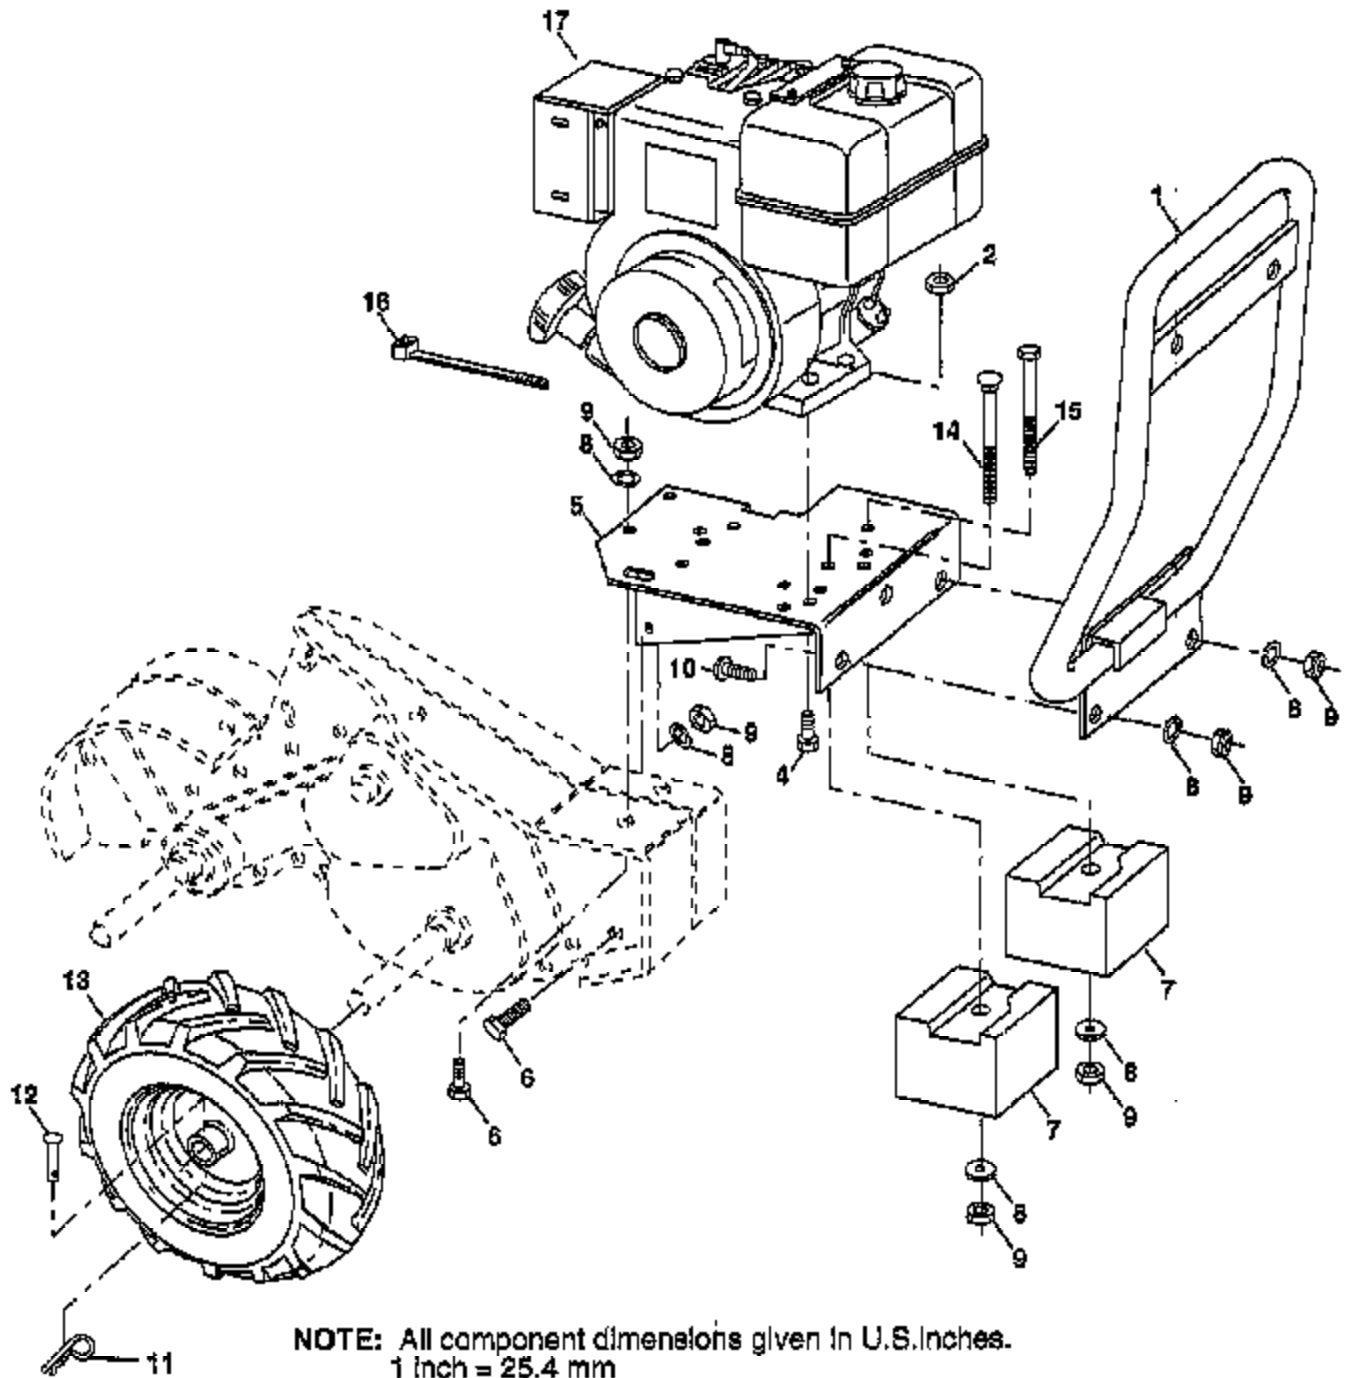

#### MAINFRAME, LEFT SIDE

**NOTE:** All component dimensions given in U.S. Inches.  
1 inch = 25.4 mm

Ref #	Part Number	Qty	Description
1	106160X		O-RING TI
2	10040600		LOCKWASHER
3	73220600		NUT.HEX.3/8-16UNC
4	74930572		BOLT TI
5	154734		"SCREW-LEVER,SHI"
6	110111X		LEVER ASM CRT
7	72110404		BOLT
8	8700J		PANEL TI
9	86777		SUB= 750097
10	9484R		CONDIUT CLIP T
11	10040400		LOCKWASHER
12	73220400		SUB= 50675
13	23230506		SET SCREW
14	8382J		SPACER TI
15	19111116		WASHER
16	145102		SHEAVE.TRANS.
17	73220500		NUT.HEX.5/16-18
18	8381J		SPACER TI
19	12000028		SUB= 2267J
20	4914H		KEY TI
21	139155		SPACER.SPLIT
22	104214X		NUT TI
23	5015J		TIRE TI
23	138417		RIM.16X4X8.WHT
23	795R		SUB= 65139
24	4929H		RIVET.PAN HD.1.75
25	4921H		SPRING.RETAINER
26	102818X418		GUARD.BELT.GREY
27	138399		BELT.DRIVE
28	104679X		PULLEY-IDLER TI
29	12000032		KLIP RING
30	159229		BRACKET ASM IDLER
31	74770844		BOLT1/2-20UNF2.75
32	139401		SHAFT.IDLER
33	19171616		WASHER
34	4368J		SHEAVE CRT
35	140062		CAP PLUNGER BLACK
36	69180		LOCKNUT

### MAINFRAME, RIGHT SIDE

**NOTE:** All component dimensions given in U.S. inches.  
1 inch = 25.4 mm

Ref #	Part Number	Qty	Description
1	138402		BUMPER.ASM
2	73510500		NUT
4	74760528		BOLT
5	138669		"ASM. ENGINE, BASE"
6	74760616		BOLT
7	8450J		COUNTERWEIGHT CRT
8	10040600		LOCKWASHER
9	73220600		NUT.HEX.3/8-16UNC
10	72140608		SUB= 72110608
11	4921H		SPRING.RETAINER
12	4929H		RIVET.PAN HD.1.75
13	5015J		TIRE TI
13	138417		RIM.16X4X8.WHT
13	795R		SUB= 65139
14	72470636		BOLT CRT
15	74760672		BOLT.3/8-16X4.5
16	7192J		WIRE TIE
17	SUPPLIER		CHECK WITH SUPPLIER