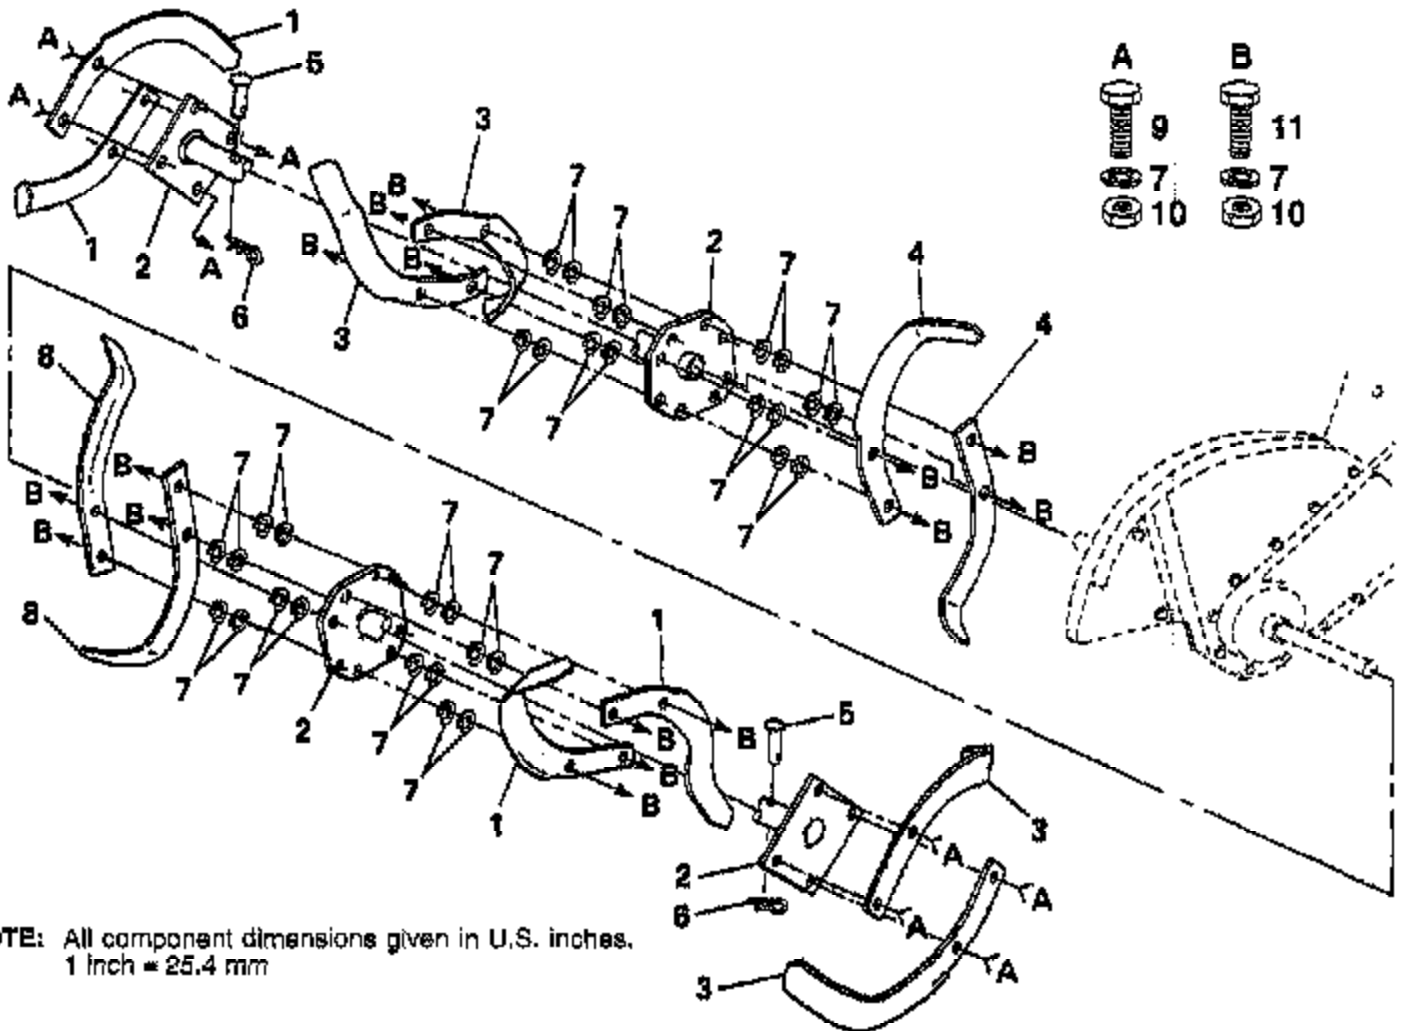

TILLER -- MODEL NUMBER AYP3497A99

TINE ASSEMBLY

Ref #	Part Number	Qty	Description
1	6556J		SUB= 101194M
2	100445L		TINE ASSY CRT
3	6557J		SUB= 101193M
4	101194M		TINE.LH.CRT
5	4929H		RIVET.PAN HD.1.75
6	163552		RETAINER SPRING
7	10040600		LOCKWASHER
8	101193M		TINE RH CRT
9	74610616		BOLT
10	73610600		SUB= 7810H
11	74610624		BOLT.3/8-24X1-1/2