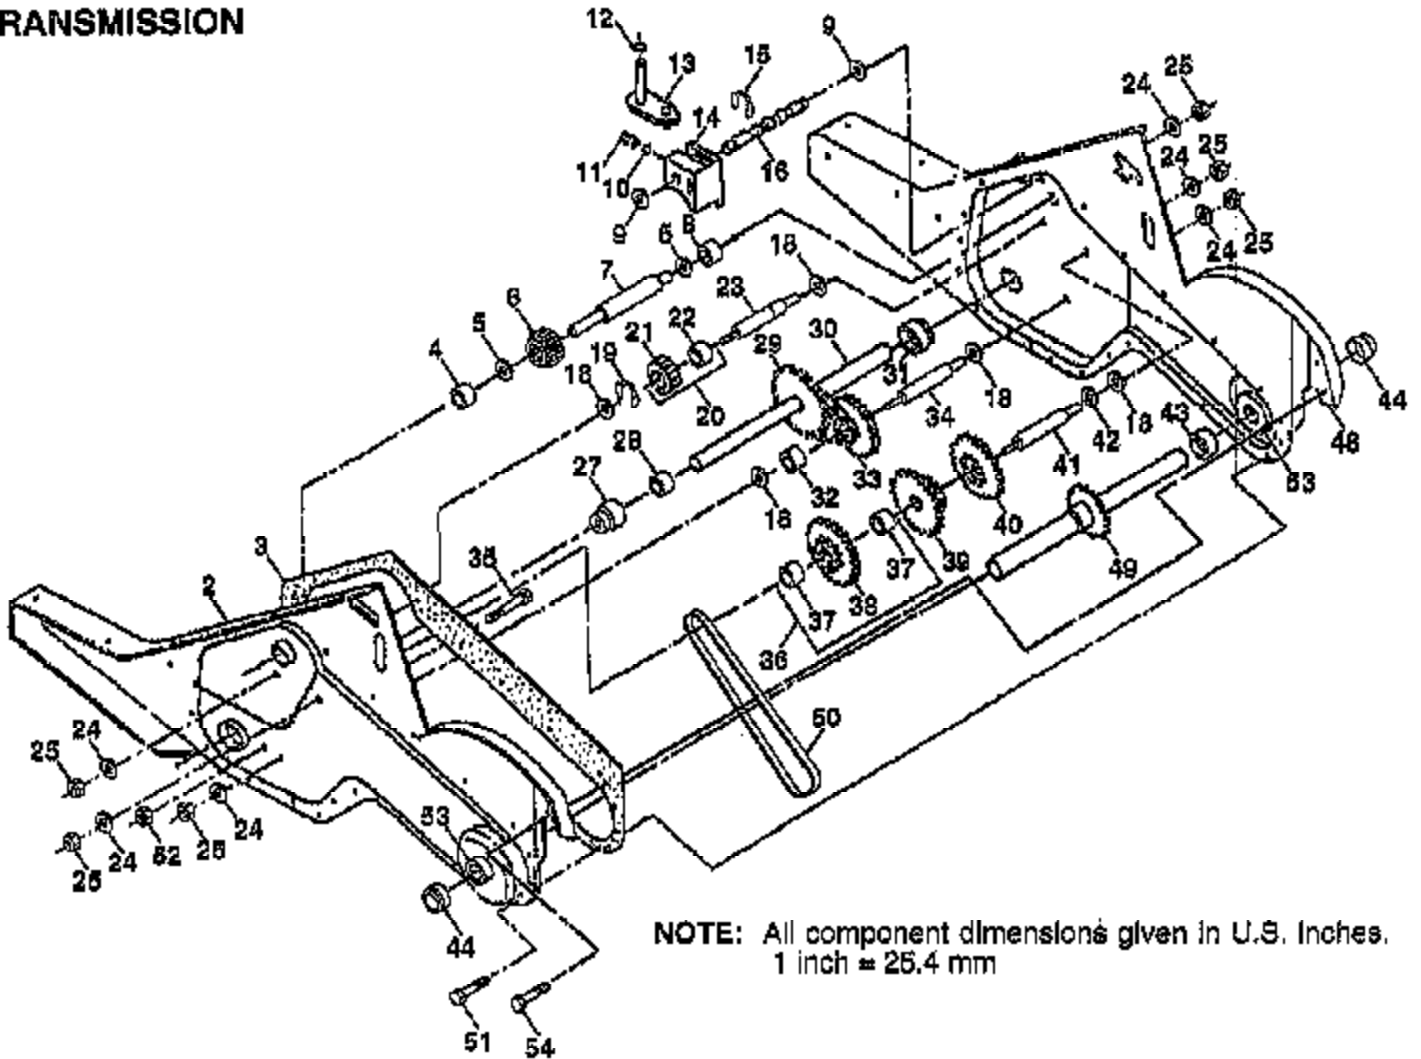

TILLER -- MODEL NUMBER AYP3455A99

TRANSMISSION

Ref #	Part Number	Qty	Description
1	165728		SUB= 166656
2	165729		GEARCASE LH W/BEARING
3	161963		GASKET.GEARCASE
4	5020J		NEEDLE BRNG LT
5	1370H		"T, BEARING"
6	137335		GEAR PINION INPUT
7	145101		"SHAFT.INPUT."D""
8	4895H		"TI, BEARING"
9	154467		WASHER SEAL
10	7392M		SUB= 100482K
11	100371K		SPRING-SHIFT CRT
12	106160X		O-RING TI
13	142145		BRACKET ASM SHIFT
14	8353J		SHIFT FORK TI
15	12000039		KLIP RING
16	154466		SHAFT.SHIFTER
18	4358J		WASHER
19	12000040		KLIP RING
20	102114X		GEAR ASSY CRT
21	102115X		GEAR-REV IDLR CRT
22	6803J		NEEDLE BEARING TI
23	102111X		SHAFT CRT
24	10040700		LOCKWASHER
25	73610700		NUT.ASF.HEX.7/16
27	143009		BEARING.SHAFT.LH.
28	106390X		BUSHING TI
29	102134X		CHAIN CRT
30	150737		GROUND SHAFT ASSY
31	143008		BEARING.SHAFT.RH.
32	106388X		SPACER TI
33	102121X		SPRCKT 8 GEAR CRT
34	102112X		SHFT 2ND RED. CRT
35	102101X		SCRW WHIZ LOK CRT
36	154355		SPROCKET.ASM.W/BR
37	4422J		BEARING
38	154356		SUB= 154355
39	105345X		GEAR TI
40	105346X		GEAR TI
41	8358J		REDUCTION SHFT TI
42	4220R		BRNG RACE
43	106146X		SPACER TI
44	155236		SEAL ASM-OIL
48	165732		GEARCASE RH W/BEARING
49	132688		TINE SHAFT
50	106147X		CHAIN.50 LINK TI
51	17720408		SCREW
52	73220500		NUT.HEX.5/16-18
53	165140		KIT.BEARING
54	17720412		SCREW 1/4-20X3/4
	6066J		GREASE PREMIUM-1