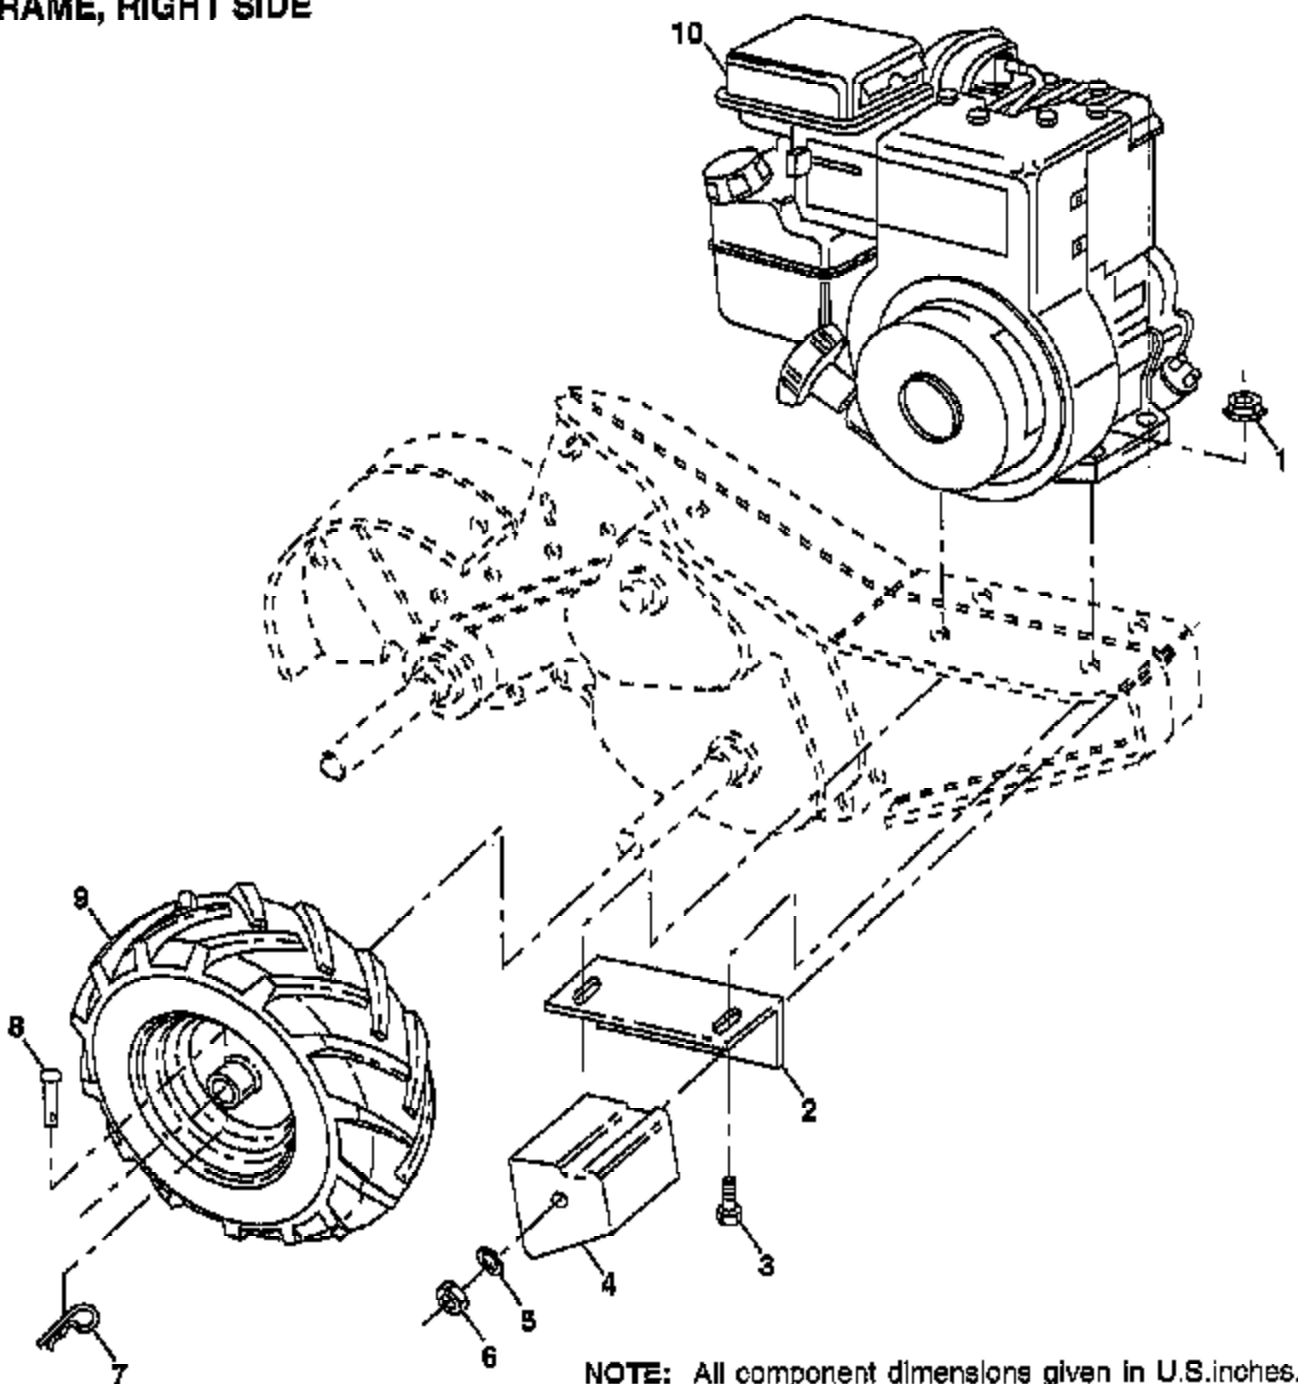

TILLER - - MODEL NUMBER AYP3455A99

MAINFRAME, LEFT SIDE

Ref #	Part Number	Qty	Description
1	73510500		NUT
2	10040600		LOCKWASHER
3	73220600		NUT.HEX.3/8-16UNC
4	165710		SHIELD.INNER.BELT
5	154734		"SCREW-LEVER,SHI"
6	110111X		LEVER ASM CRT
7	72110404		BOLT
8	8700J		PANEL TI
9	86777		SUB= 750097
10	9484R		CONDIUT CLIP T
11	10040400		LOCKWASHER
12	73220400		SUB= 50675
13	23230506		SET SCREW
14	156117		SPACER-SPLIT
15	19111116		WASHER
16	145102		SHEAVE.TRANS.
17	73510500		NUT
19	12000028		SUB= 2267J
20	165504		NUT J CLIP #8
21	110652X		SPACER CRT
22	74770508		BOLT.FIN.HX.5/16-24X1/2
23	5015J		TIRE TI
23	128952		RIM
23	795R		SUB= 65139
24	126875X		RIVET.DRILL.1.75
25	4497H		RETAINER M
26	165501X505		GUARD.BELT
27	132801		BELT-V
28	104679X		PULLEY-IDLER TI
29	12000032		KLIP RING
30	159229		BRACKET ASM IDLER
31	102384X		BOLT CRT
32	102141X		SHIFT ARM CRT
33	74760616		BOLT
34	102383X		COUNTERWEIGHT CRT
35	74760524		BOLT.HEX.5/16-1.5
36	102331X		BRACKET LH CRT
37	130812		ENGINE PULLEY
38	74760544		SUB= 74780544
39	140062		CAP PLUNGER BLACK
40	165503		SCREW HX WSH.HD#8-18X1/2
43	69180		LOCKNUT
44	73800500		NUT

TILLER -- MODEL NUMBER AYP3455A99

MAINFRAME, RIGHT SIDE

NOTE: All component dimensions given in U.S.inches.
1 inch = 25.4 mm

Ref #	Part Number	Qty	Description
1	73510500		NUT
2	102332X		BRACKET RH CRT
3	74760524		BOLT.HEX.5/16-1.5
4	102173X		COUNTERWEIGHT CRT
5	10040600		LOCKWASHER
6	73220600		NUT.HEX.3/8-16UNC
7	4497H		RETAINER M
8	126875X		RIVET.DRILL.1.75
9	5015J		TIRE TI
9	128952		RIM
9	795R		SUB= 65139
10	PARTSIMAGE		REFER TO PARTS IMAGE
10	SUPPLIER		CHECK WITH SUPPLIER