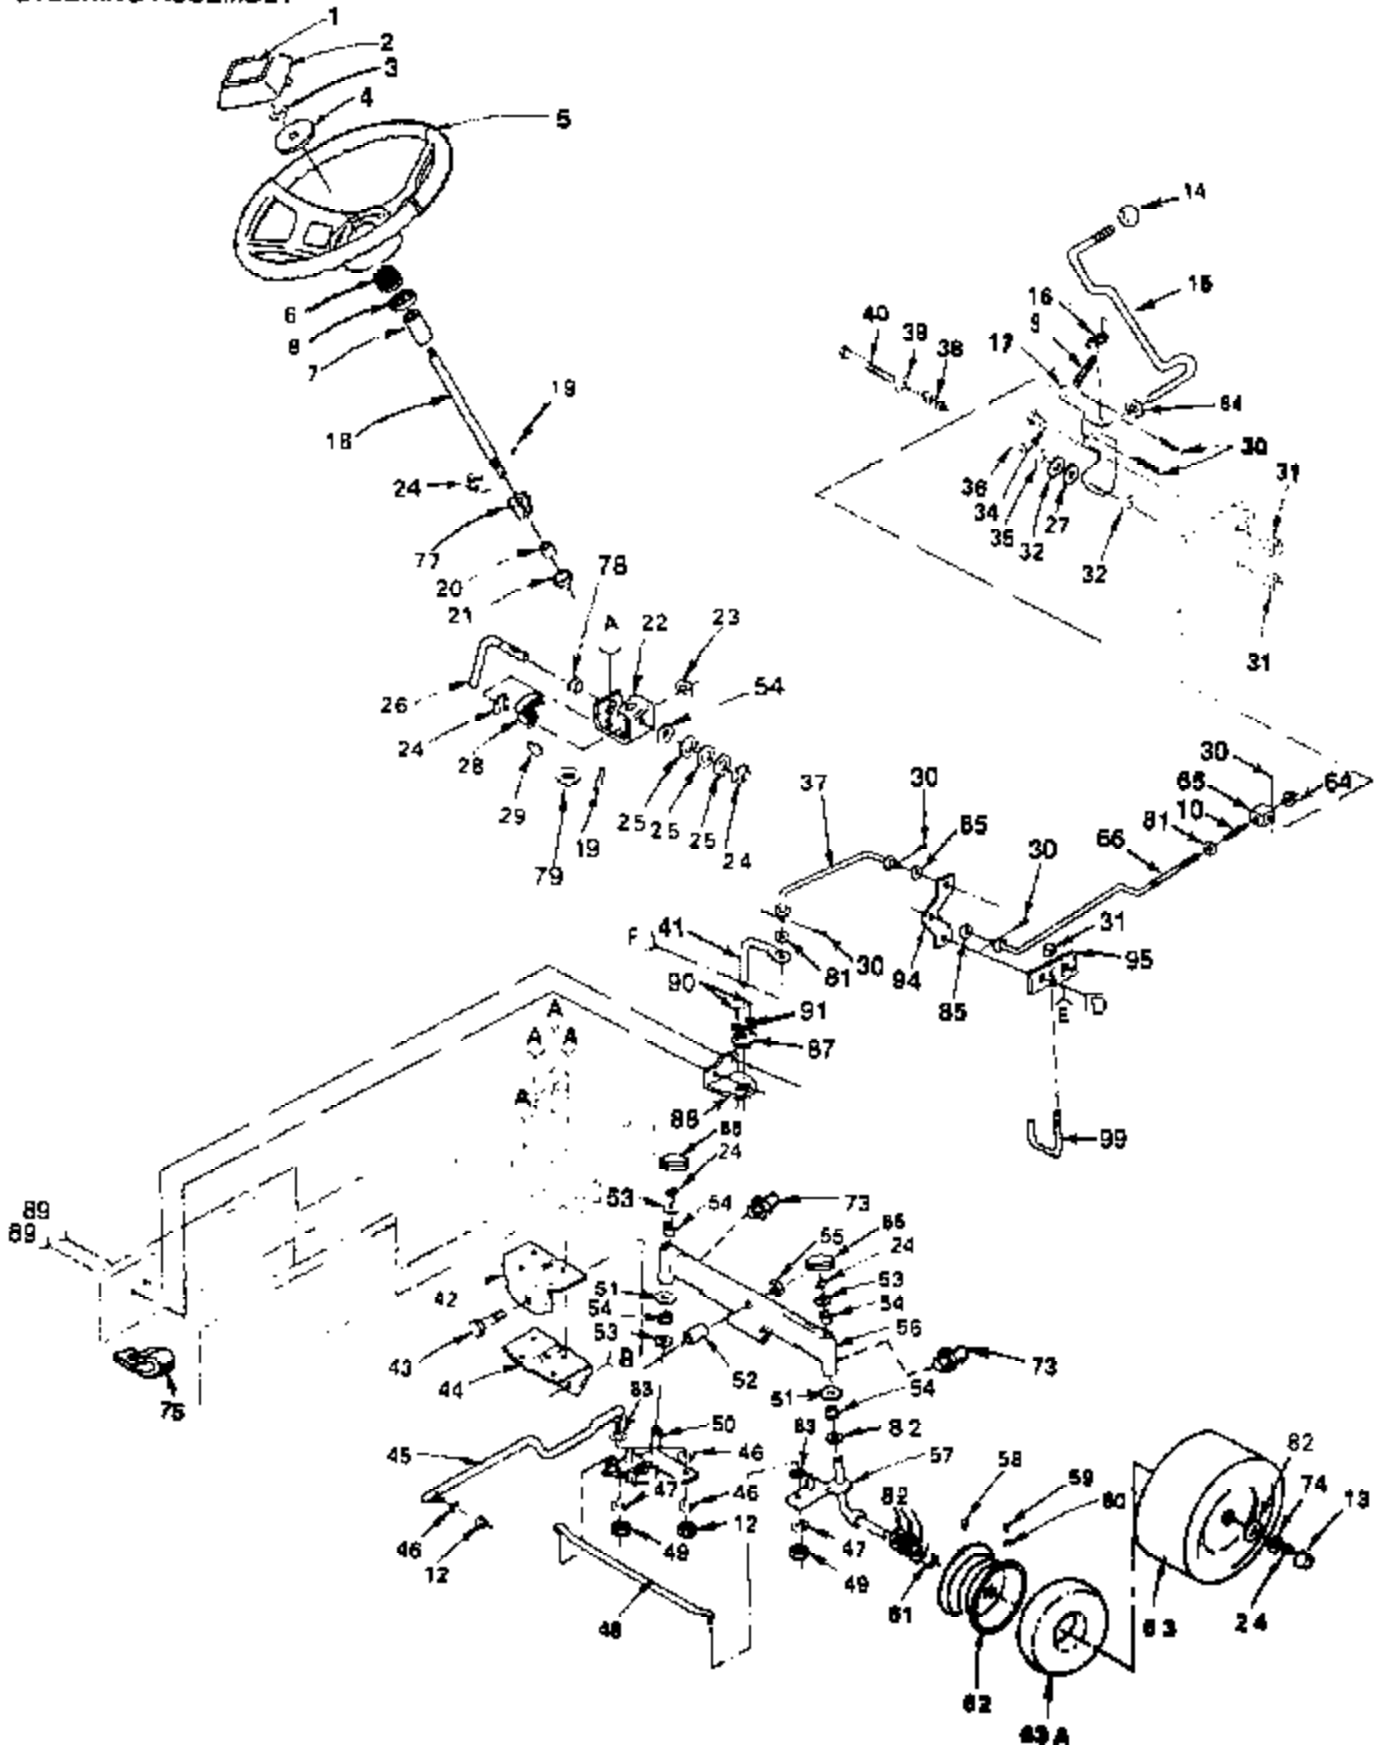

12 H.P. HYDROSTATIC YARD TRACTOR

STEERING ASSEMBLY

Ref #	Part Number	Qty	Description
1	122202X		DECAL, STEERING WHEEL INSERT
2	100710L		INSERT-WHEEL LT
3	73940800		SUB= 73360800
4	100712K		WASHER
5	100713N		SUB= 150547
6	100711L		ADAPTER LT
7	106945X		TUBE YT
8	106943X		SPACER LT
9	4921H		SPRING.RETAINER
10	102670X		SPRING GTV
12	73610600		SUB= 7810H
13	104757X		HUB CAP
14	121274X		KNOB.DUCKHEAD.1/2
15	110845X		ROD.YTH
16	121631X		SPRING TORSION
17	108196X		BRKT CONTROL HYT
18	109557X		STEERING SHAFT T
19	2882J		DRIVE PIN
20	74580		SHAFT SPACER LT
21	71208		BUSHING
22	109432X		SUB= 110150X
23	19212016		WASHER D
24	12000029		RING
25	6266H		WASHER .T
26	108683X		ROD STEERING T
27	1089972X		SUB= 108972X
28	108684X		GEAR.SECTOR.HYT
29	106126X		KEY-WOODRUFF LT
30	76020412		COTTER PIN
31	73680600		SUB= 73690600
32	108200X		WASHER FRIC HYT
34	108518X		BOLT HYT
35	19212016		WASHER D
36	108201X		SPACER HYT
37	121202X		LINK CONTROL
38	108844X		SPRING HYT
39	19132012		WASHER
40	74760648		BOLT - HEX 3/8 - 16 X 3
41	121209X		ARM ASM PUMP
42	105663X		SUPPORT-SADDL T
43	74761060		BOLT LT
44	105664X		SUPPORT.SADDLE.FT
45	105727X		LINK-DRAG LT
46	10040600		LOCKWASHER
47	10040500		LOCKWASHER
48	121334X		ROD TIE
49	73810500		NUT.LOCK.5/16-24
50	105656X		SPINDLE-LH LT
51	19272016		WASHER
52	110438X		BEARING
53	6266H		WASHER .T
54	3366R		COL. SRTG. BEAR.
55	73901000		"NUT-LOC,FLANGE LT"
56	108075X		FRONT AXLE
57	105654X		SUB= 130524
58	278H		FITTING LT
59	65139		VALVE STEM LT
60	59192		VALVE CAP