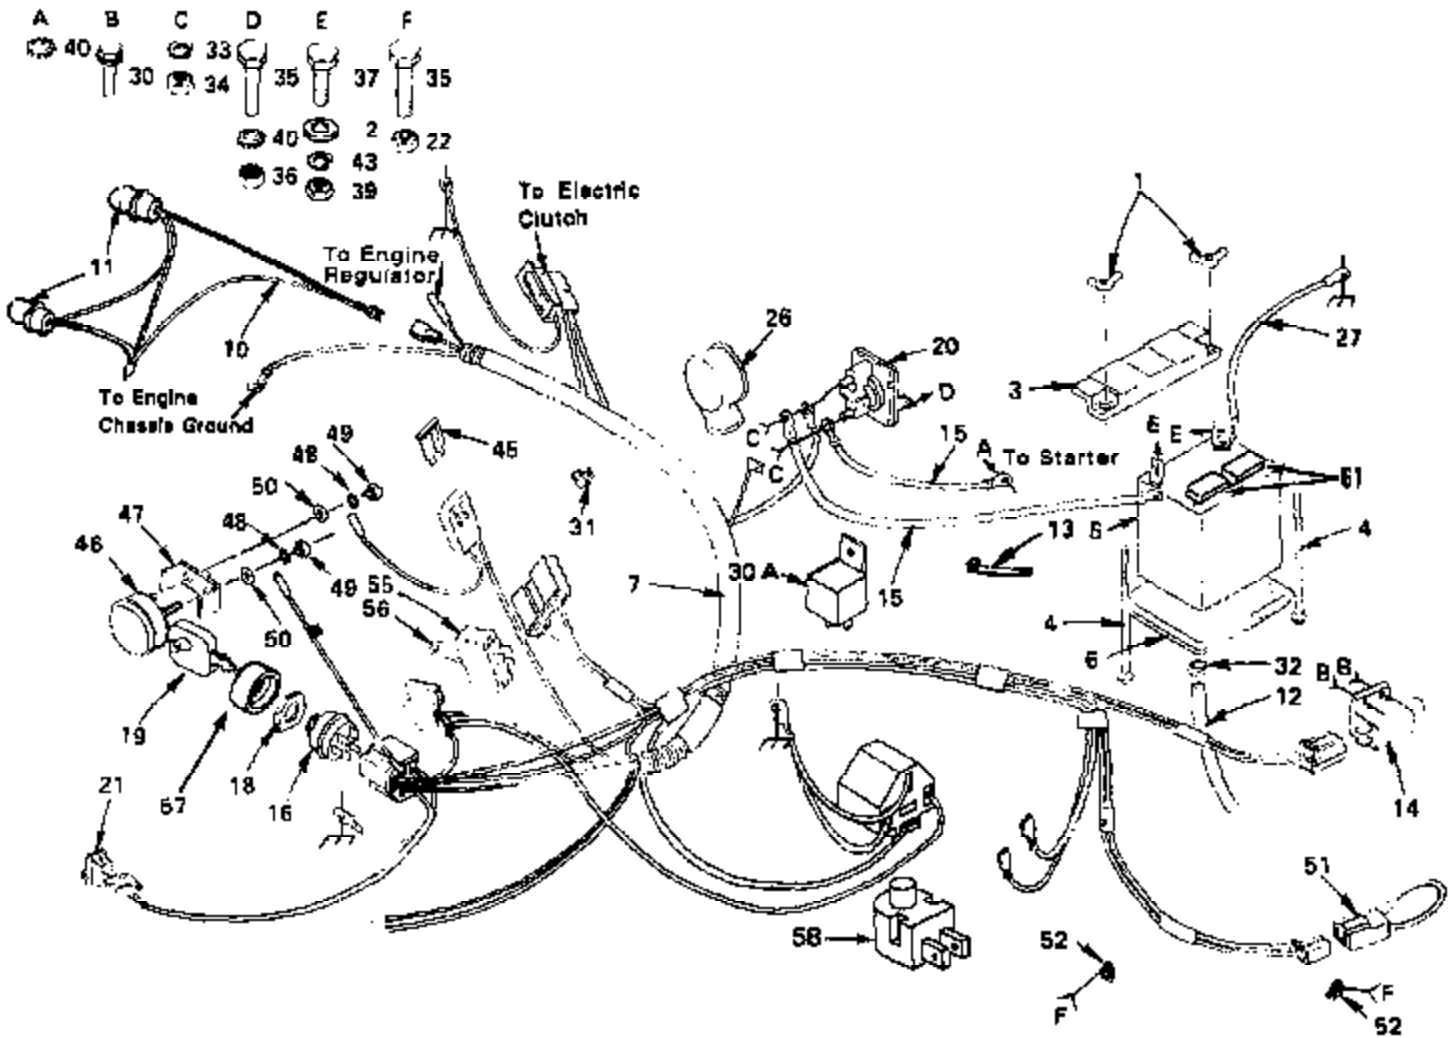

12 H.P. HYDROSTATIC YARD TRACTOR

ELECTRICAL

Ref #	Part Number	Qty	Description
1	123198X		SUB= 146525
2	19091016		WASHER
3	102476X		SUB= 150109
4	72240460		BOLT
5	121537X		SUB= 123899X
6	7603J		"TRAY T, BATTERY"
7	121533X		HARNESS
10	110859X		HARNESS T
11	7662J		SUB= 4152J
12	100541K		SUB= 7697J
13	7192J		WIRE TIE
14	104445X		SWITCH-INTER. GT
15	4206J		CABLE-BATTERY T
16	4406R		SUB= STD365402
18	109788X		SUB= 124211X
19	122147X		KEY
20	109081X		SUB= 146154
21	110712X		SWITCH LT
22	73680400		SUB= 73690400
26	719J		SUB= 154336
27	4207J		CABLE T
30	17021008		SCREW
30A	109748X		RELAY ASSY T
31	2751R		CLIP T
32	109596X		HOSE CLAMP T
33	10090400		SUB= 10040400
34	73350400		NUT
35	74780408		BOLT
36	73510400		NUT
37	74760412		BOLT LT
39	73220400		SUB= 50675
40	11050400		LOCKWASHER
43	10040400		LOCKWASHER
45	108824X		FUSE HYT
46	9433R		AMMETER T
47	6009J		SUB= 532131708
48	10101000		SUB= 10071000
49	73911000		NUT
50	19070818		WASHER
51	102501X		SUB= 141940
52	235R		CLIPT
55	4021J		SWITCH.PTO.T
56	4022J		HEX NUT T
57	109787X		SUB= 147626
58	121305X		SWITCH SEAT
61	121264X		"CAP,BATTERY "
	101539X		SHEET INSTR LT
	101572X		SHEET-INSTRUCTION (FRENCH)
	122308X		NLA
	122309X		OWNER'S MANUAL (FRENCH)