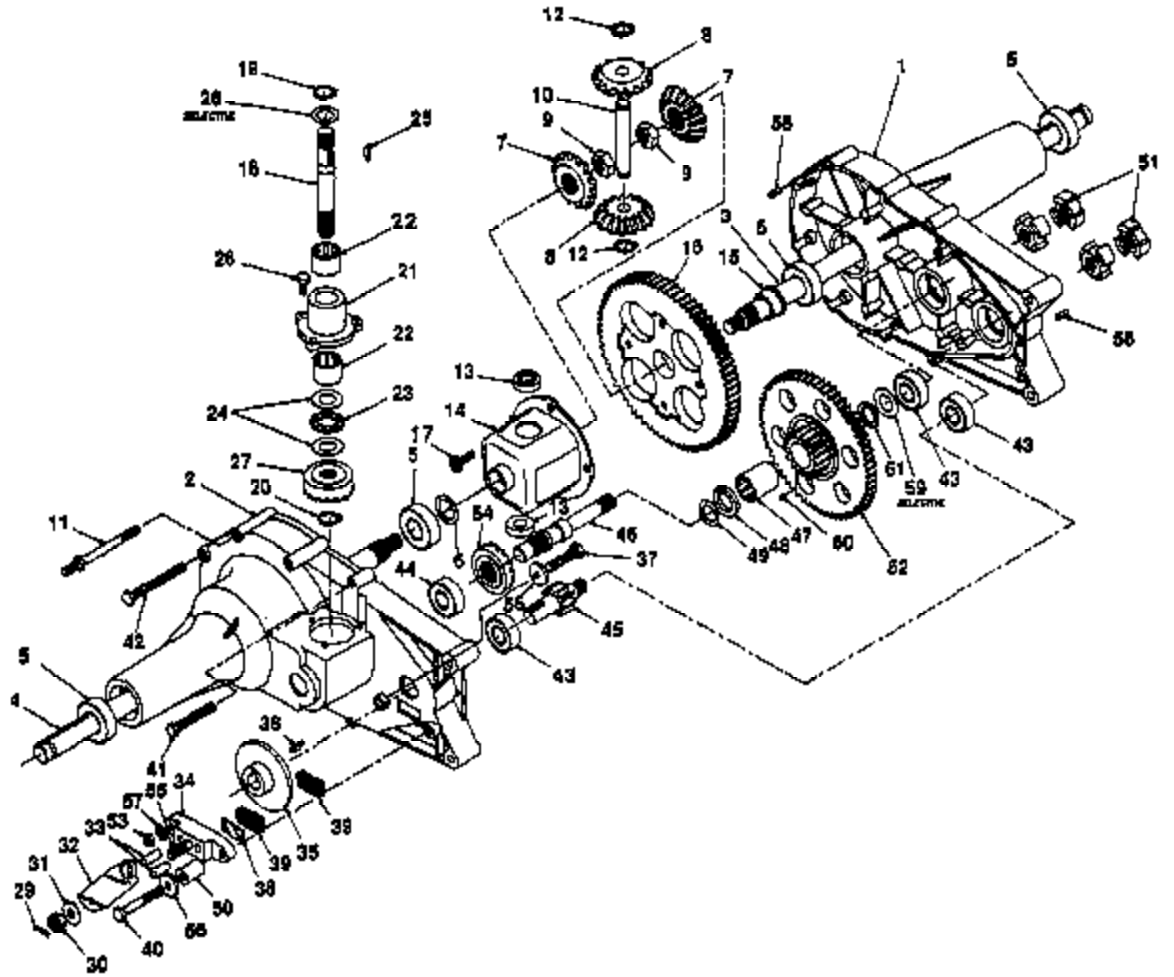

12 H.P. HYDROSTATIC YARD TRACTOR

TRANSAXLE

Ref #	Part Number	Qty	Description
1	122614X		HSG HALF LH-44077
2	122615X		HSG HALF RH-44076
3	122616X		AXLE LH -44273
4	122620X		AXLE RH-44272
5	122621X		BEARING.44121.AGR
6	122622X		WASHER -44008
7	122623X		GEAR MITER -44096
8	122624X		GEAR MITER -44097
9	122625X		NUT -44133
10	122626X		SHAFT CROSS
11	122688X		SCREW-STUD -44271
12	122629X		SNAP RING -44146
13	122631X		"THRUST, BEARING -44128"
14	122633X		HOUSING.ASM.DIFF.-62590
15	122634X		"FLANGE, BEARING-44129"
16	122640X		GEAR
17	122641X		BOLT -44126
18	122642X		SHAFT INPUT-44270
19	122643X		SNAP RING -44145
20	122644X		RET RING (44144)
21	122645X		SUB= 155892
22	122646X		"NEEDLE, BEARING 44099"
23	122647X		BEARING.NEE.44139
24	122648X		WASHER-44109
25	122649X		KEY.44136.HYDRO
26	122650X		SCREW
27	122651X		SUB= 155892
28	122652X		WASHER -44125
	122653X		WASHER -44150
	122654X		WASHER-44151
29	122656X		PIN COTTER -44101
30	122658X		NUT -44142
31	122659X		WASHER FLAT -44130
32	122660X		ARM BRAKE 23710
33	122662X		PIN BRAKE ACTUATO -44127
34	122663X		BRAKE YOKE
35	122664X		DISC BRAKE -(44090)
36	123065X		KEY -44143
37	122666X		SCREW -44277
38	122667X		PLATE PUCK -44134
39	122668X		SUB= 142883
40	123066X		SCREW -44300
41	122670X		SCREW -44123
42	122671X		SCREW -44124
43	122672X		"BALL, BEARING -44147"
44	122673X		"BALL, BEARING -44232"
45	122674X		SHAFT PINION 44083
46	122675X		SHAFT DRIVE-44080
47	123059X		NEEDLE BEARING -44342
48	123060X		THRUST.BRONZE -44343
49	122654X		WASHER-44151
50	122689X		SPACER -23711
51	121839X		COUPLING- 44084
52	122681X		SUB= 126975X
53	122682X		NUT -43178
54	122683X		PINION-DR.44079
55	122684X		BOLT SQ HD
56	122685X		WASHER -44278