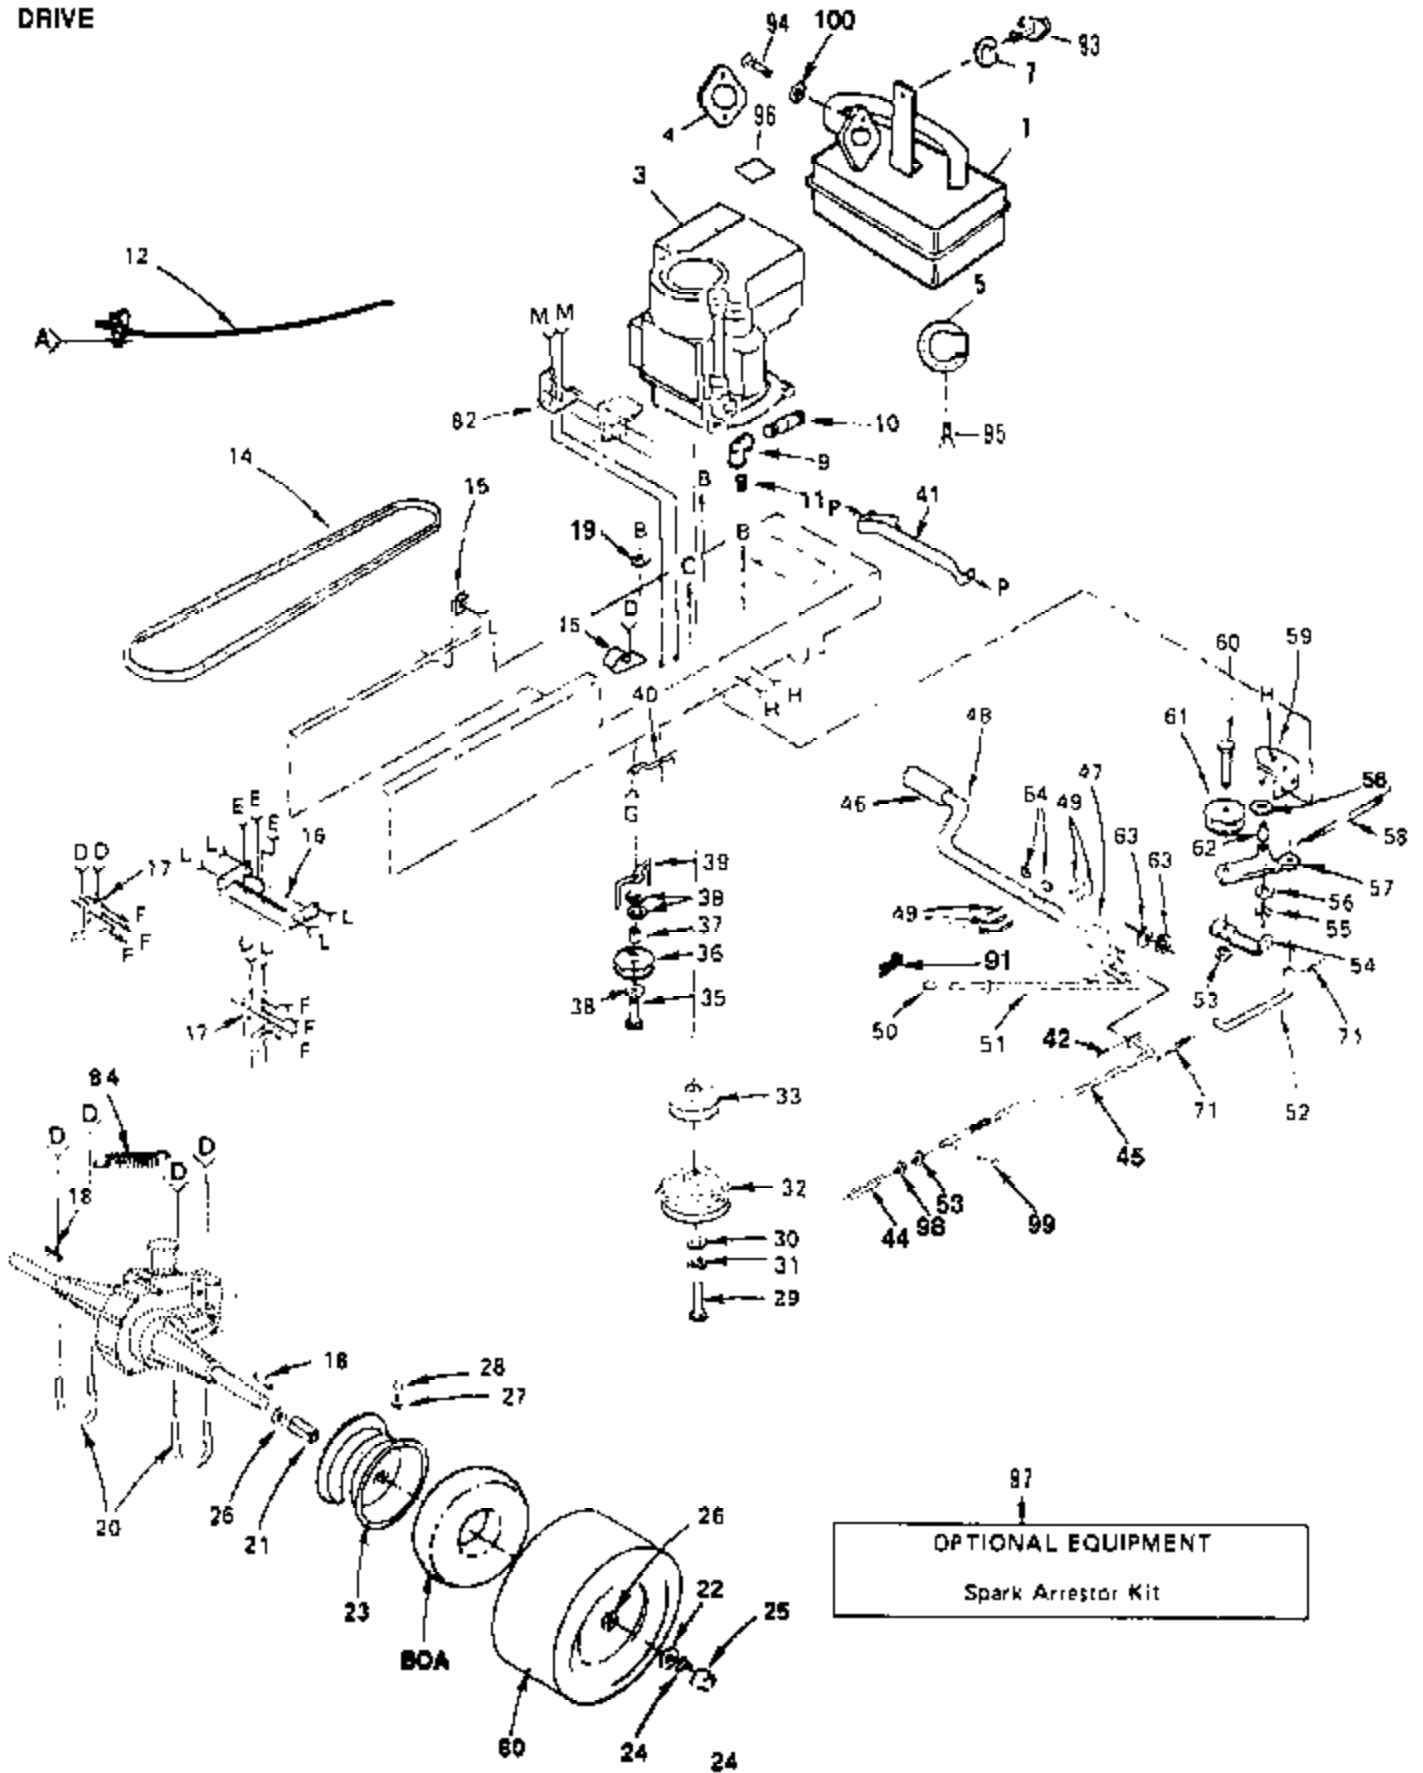

12 H.P. HYDROSTATIC YARD TRACTOR

DRIVE

Ref #	Part Number	Qty	Description
1	120330X		MUFFLER LT
3	281707		ENGINE 12 H.P. TYPE 0201-01
4	2949R		SUB= 272293
5	101326L		DEFLECTOR.222573
7	10040400		LOCKWASHER
9	13200300		ELBOW
10	13280320		NIPPLE PIPE LT
11	91084		PLUG OIL DRAIN
12	121527X		SUB= 132764
14	108103X		SUB= 120418X
15	2751R		CLIP T
16	121187X		PLATE TRANS SUPT
17	121191X		SUB= 126649X
18	2703J		SUB= 123583X
19	73510600		NUT
20	121189X		U BOLT
21	121199X		SPACER SPLIT
22	121748X		WASHER
23	106108X		SUB= 106108X417
24	12000001		E-RING LT
25	104757X		HUB CAP
27	65139		VALVE STEM LT
28	59192		VALVE CAP
29	74610764		SUB= 71130768
30	19152405		WASHER LT
31	10040700		LOCKWASHER
32	108218X		SUB= 142600
33	109841X		SUB= 136905
35	74760644		BOLT
36	4859J		SUB= 123674X
37	4470J		SPACER T
38	19131312		WASHER
39	105730X		"KEEPER,BLT ENG LT"
40	121218X		KEEPER BELT ENGLH
41	109169X		SUB= 109172X
42	76020412		COTTER PIN
44	106888X		SPRING ROD LT
45	121200X		ROD BRAKE
46	8883R		PEDAL COVER T
47	106918X		ARM BRAKE LT
48	109037X		FOOT SHAFT PEDAL
49	1572H		SUB= 2882J
50	71673		PLUNGER CAP T
51	105844X		SUB= 125637X
52	105710X		"LINK, CLUTCH T"
53	73680600		SUB= 73690600
54	106499X		SUB= 123205X
55	12000039		KLIP RING
56	110812X		WASHER LT
57	105707X		"ASS T, BELLCRAN"
58	105709X		"SPRING, RETURN LT"
59	105724X		SUB= 123102X
60	74760624		SUB= 74930624
61	106298X		SUB= 139245
62	105706X		"LY, BEARING"
63	121749X		WASHER
64	2228M		SUB= 2228M1
71	76020412		COTTER PIN