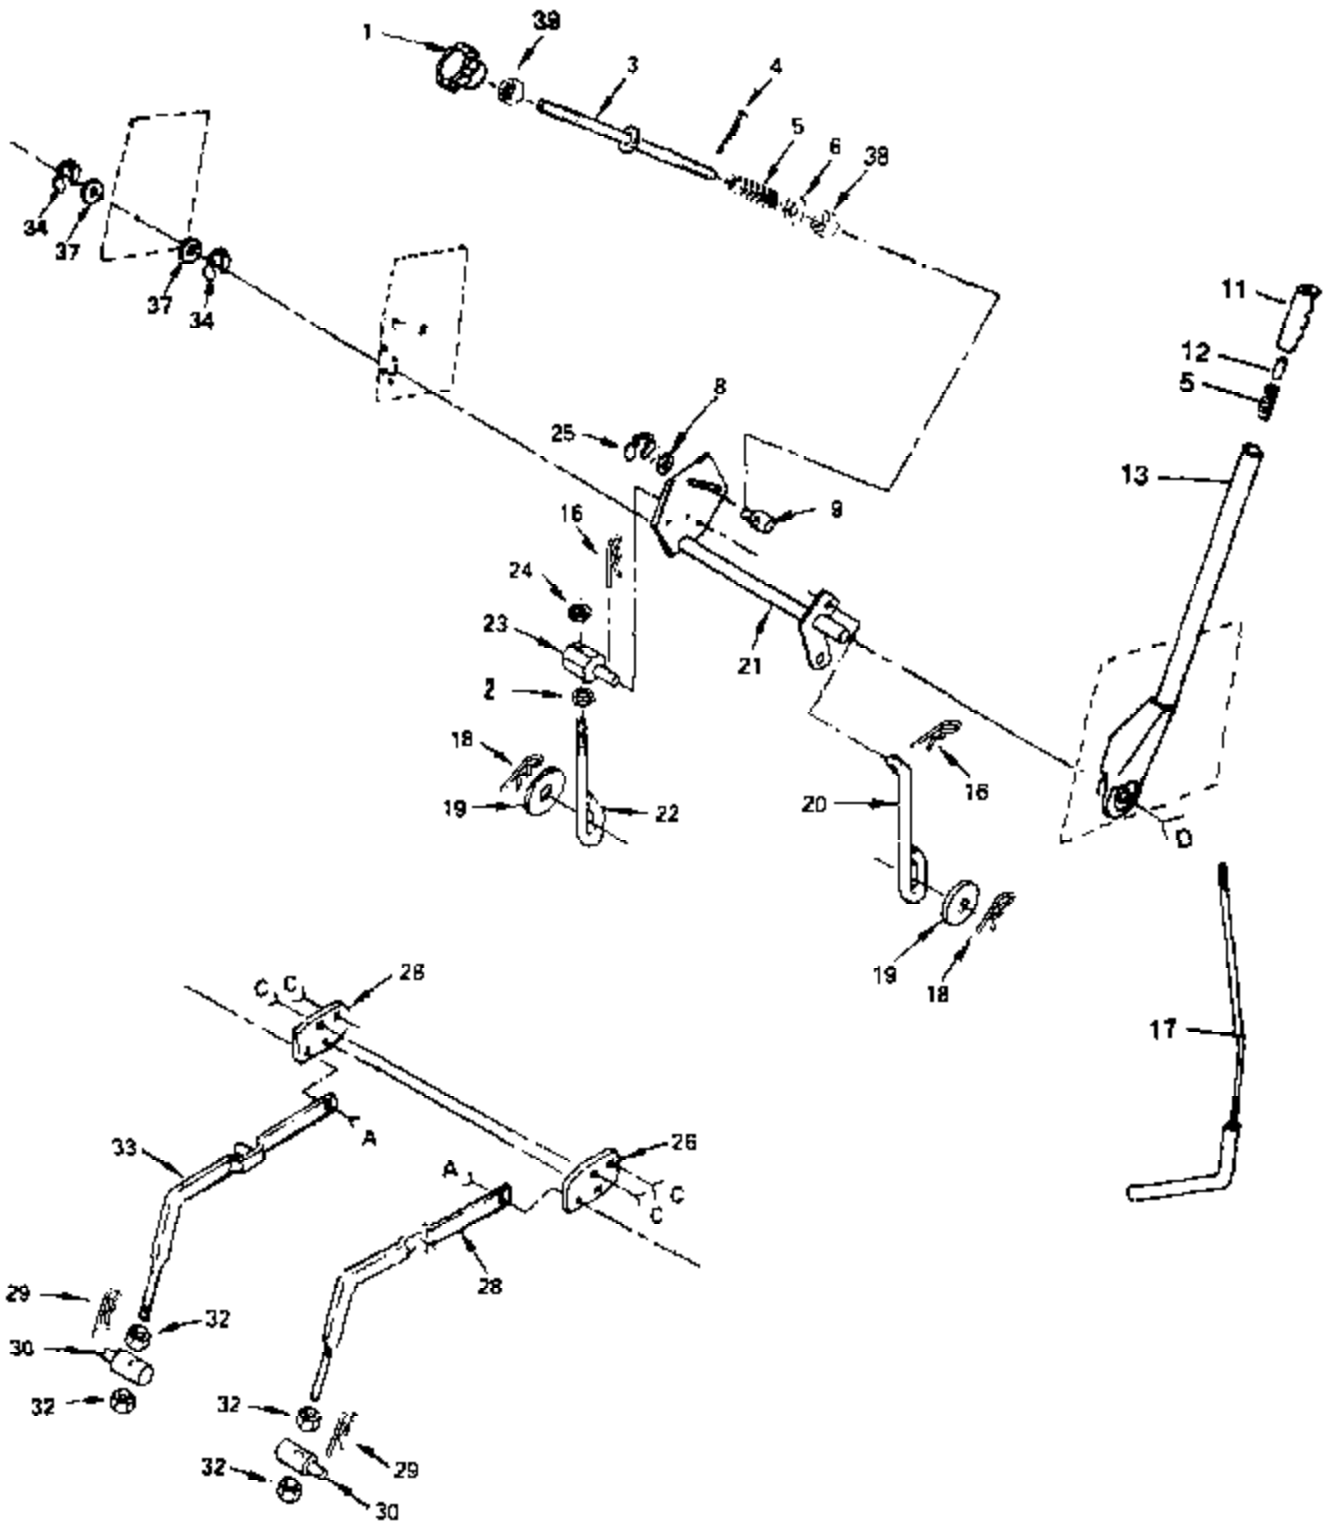

12 H.P. HYDROSTATIC YARD TRACTOR

LIFT ADJUSTMENT

Ref #	Part Number	Qty	Description
1	121891X		HDLE ADJ LIFT
2	73360700		NUT
3	110729X		ROD LIFT LT
4	76020308		SUB= 3145
5	2876H		SPRING T
6	19131016		WASHER
8	19151216		WASHER
9	110810X		TRUNION LT
11	109413X		GRIP
12	105723X		SUB= 125925X
13	121002X		SUB= 123096X
16	4939M		SUB= 85902
17	121006X		LEVER ROD LT
18	4921H		SPRING.RETAINER
19	19171516		WASHER T
20	11029X		SUB= 110029X
21	121031X		SHAFT YTH
22	110448X		PIVOT PIN T
23	110447X		SUB= 132793
24	73710700		NUT LOCK YTH
25	12000037		KLIP RING
26	105864X		"BRACKET, SUSPE T"
28	121598X		RH SUSP ARM ASM
29	9135R		SPRING H
30	106308X		SUB= 130171
32	7322080		NUT, HEX FIN. 1/2 - 13
33	121599X		LH SUSP ARM ASM
34	12000022		E-RING
37	19292016		WASHER
38	110807X		NUT T
39	73350600		NUT