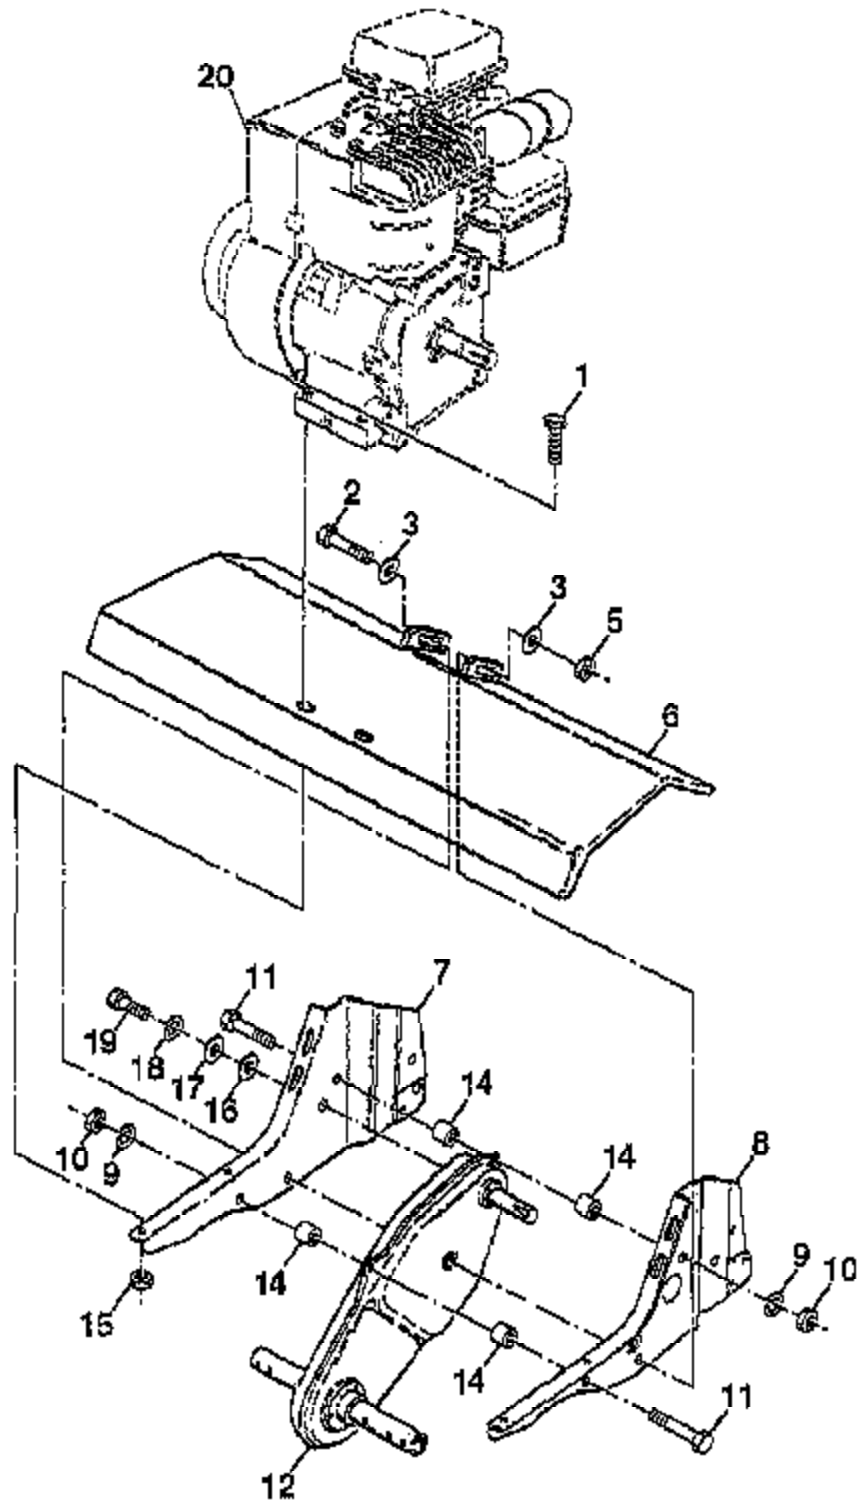

TILLER - - MODEL NUMBER AYP3355A99

TRANSMISSION

Ref #	Part Number	Qty	Description
1	74760524		BOLT.HEX.5/16-1.5
2	74780652		BOLT HEX 3/8-16
3	19131311		WASHER
5	73800600		NUT
6	9057R505		TINE SHIELD
7	165835		BRACKET.ENGINE.RH
8	1948J		ENGINE BRKT LH TI
9	10040500		LOCKWASHER
10	73220500		NUT.HEX.5/16-18
11	74760544		SUB= 74780544
12	151222		SUB= 165808
14	9173R		SPLIT SPACER RT
15	73510500		NUT
16	19091412		WASHER
17	19092016		WASHER
18	10040400		LOCKWASHER
19	74610412		BOLT
20	PARTSIMAGE		REFER TO PARTS IMAGE
20	SUPPLIER		CHECK WITH SUPPLIER