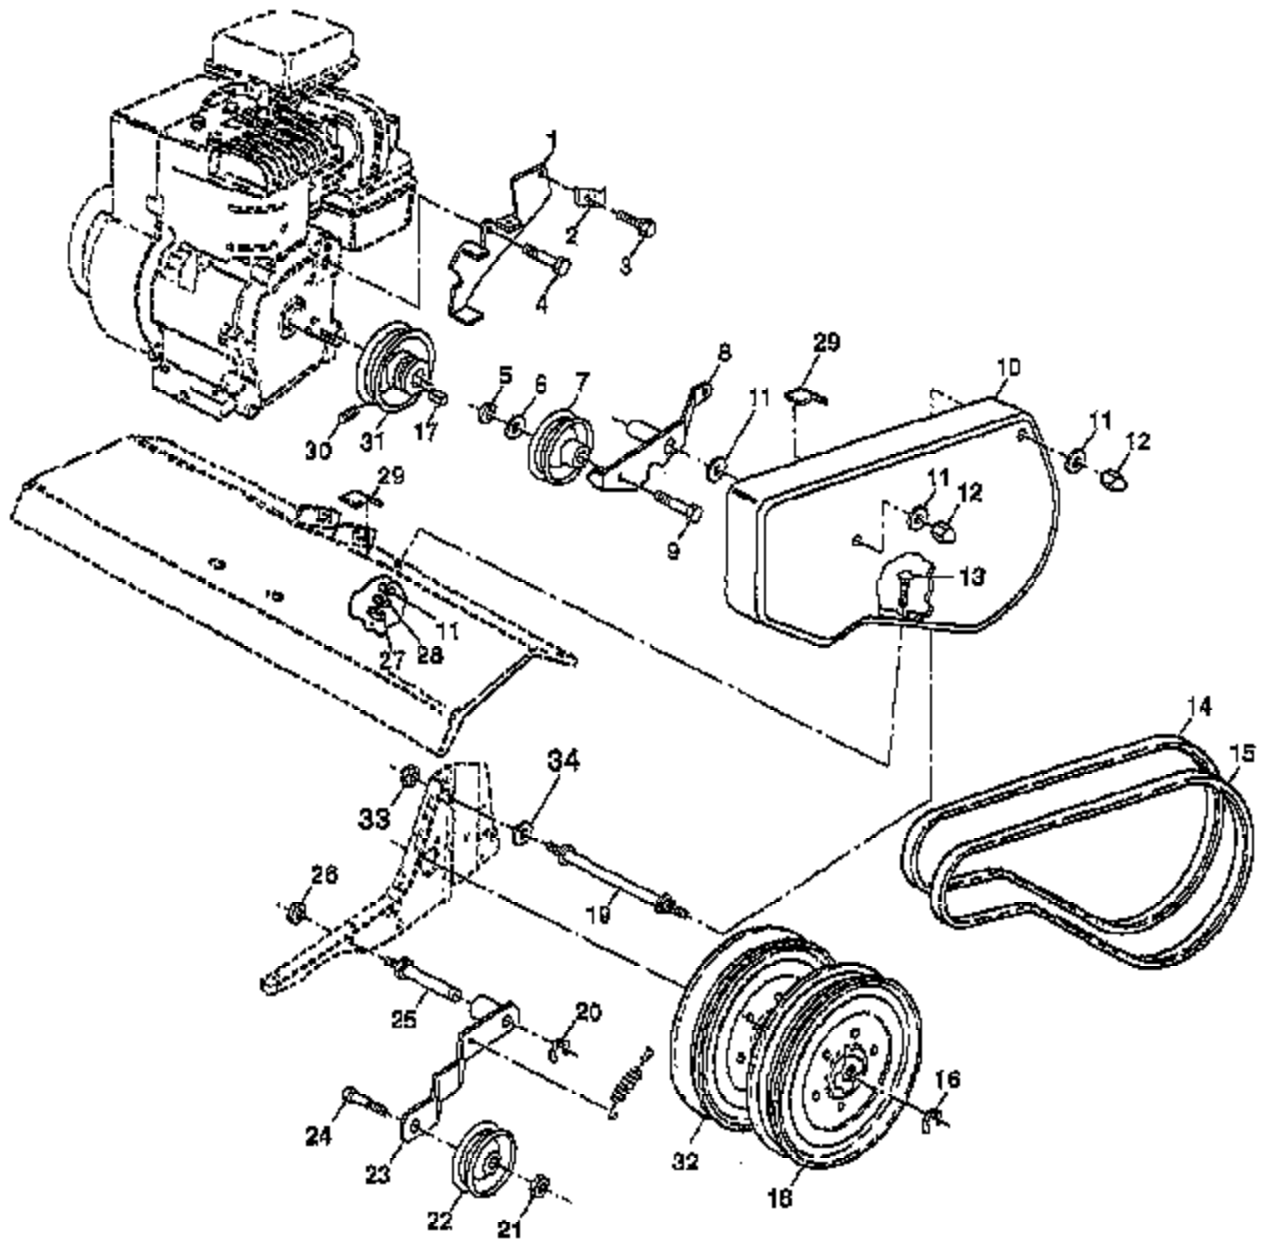

# TILLER - - MODEL NUMBER AYP3355A99

## BELT GUARD AND PULLEY ASSEMBLY

**NOTE:** All component dimensions given in U.S. inches.  
1 inch = 25.4 mm

## BELT GUARD AND PULLEY ASSEMBLY

Ref #	Part Number	Qty	Description
1	166013		ASSY.BRKT.BELT GUARD
2	9484R		CONDIUT CLIP T
3	86777		SUB= 750097
4	74610812		BOLT.HEX.HEAD
5	73220600		NUT.HEX.3/8-16UNC
6	19131316		WASHER
7	2009J		PULLEY W/SPACER
8	127180X		ARM.ASM.REV.IDLER
9	74760628		BOLT
10	156705X505		"GUARD,BELT"
11	19091016		WASHER
12	104213X		NUT-CAP TI
13	72140406		BOLT T
14	133035		BELT-V
15	2614J		SUB= TH3H440
16	12000028		SUB= 2267J
17	2649M		KEY T
18	151236		"SHEAVE,TRANS."D""
19	110550X		BOLT TI
20	12000036		KLIP RING TI
21	73350600		NUT
22	161806		"PULLEY,IDLER"
23	162290		"ARM, IDLER"
24	74760620		SUB= 74780620
25	106968X		SHAFT IDLER TI
26	73350500		JAM NUT TI
27	73220400		SUB= 50675
28	10040400		LOCKWASHER
29	109227X		PAD IDLER TI
30	23200404		SET SCREW
31	101189L		ENGINE PULLEY TI
32	151223		SHEAVE.TRANS
33	19091416		WASHER
34	73510400		NUT