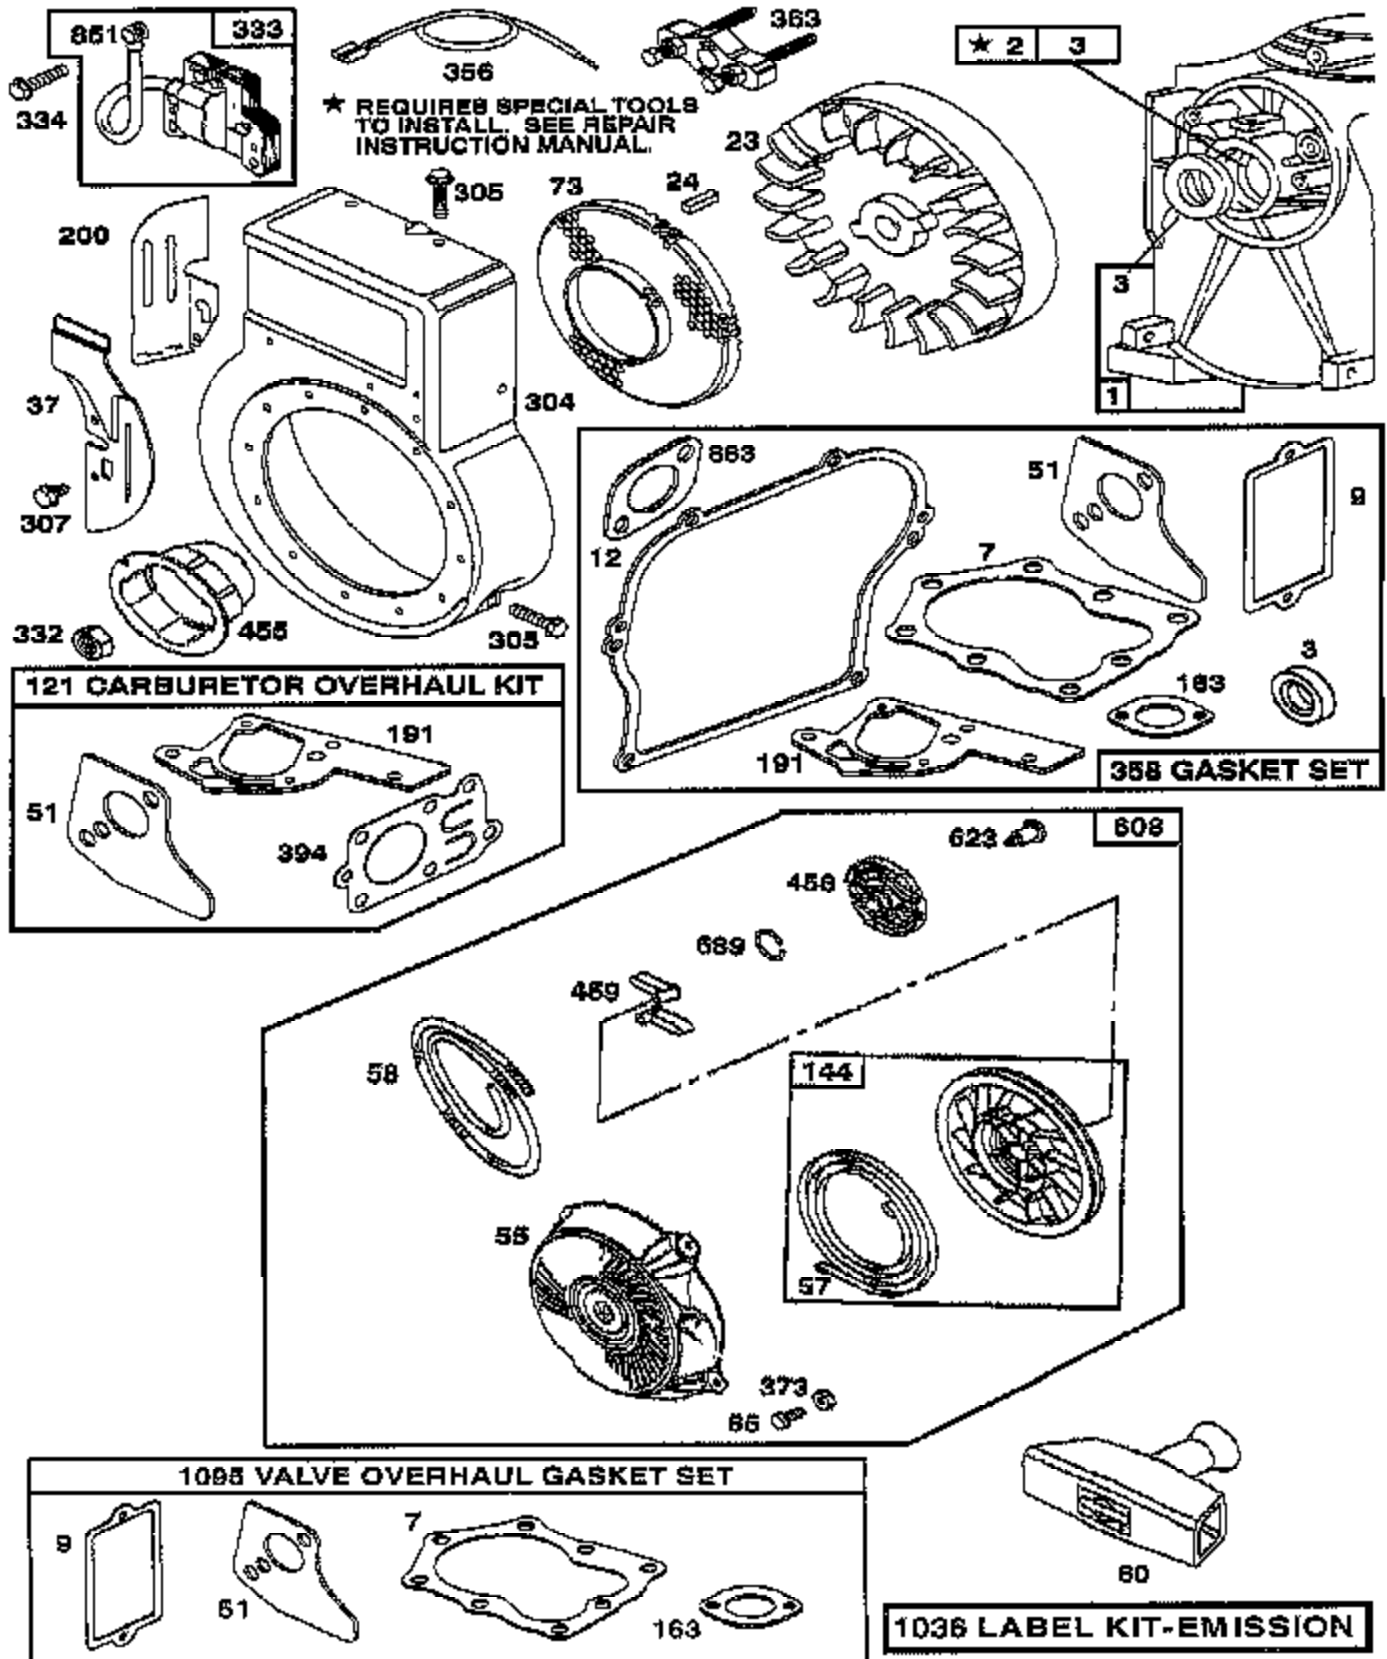

Ref #	Part Number	Qty	Description
1	146348		DECAL.CNTRL.PNL.5
2	146355		DECAL.BELT.GUARD
3	121753X		DECAL REVERSE
4	165278		SUB= 273721
5	120431X		DECAL TI
6	162828		DECAL-SERVICE REV. PANEL WIZARD
7	165266		SUB= 271948
8	120075X		DECAL TI
9	127521		NLA
10	162215		DECAL.TINE.SHIELD
	167629		MANUAL.O.3355A99.E

TILLER - - MODEL NUMBER AYP3355A99 ENGINE, BRIGGS & STRATTON - - MODEL NUMBER 137202, TYPE NO. 1124-E1