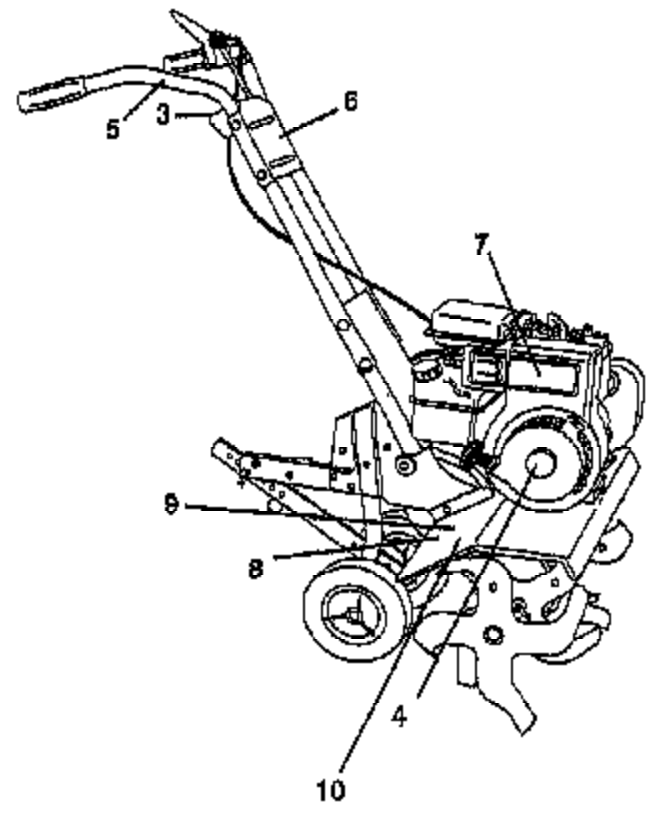

TILLER - - MODEL NUMBER AYP3355A99

DECALS

Ref #	Part Number	Qty	Description
1	146348		DECAL.CNTRL.PNL.5
2	146355		DECAL.BELT.GUARD
3	121753X		DECAL REVERSE
4	165278		SUB= 273721
5	120431X		DECAL TI
6	162828		DECAL-SERVICE REV. PANEL WIZARD
7	165266		SUB= 271948
8	120075X		DECAL TI
9	127521		NLA
10	162215		DECAL.TINE.SHIELD
	167629		MANUAL.O.3355A99.E