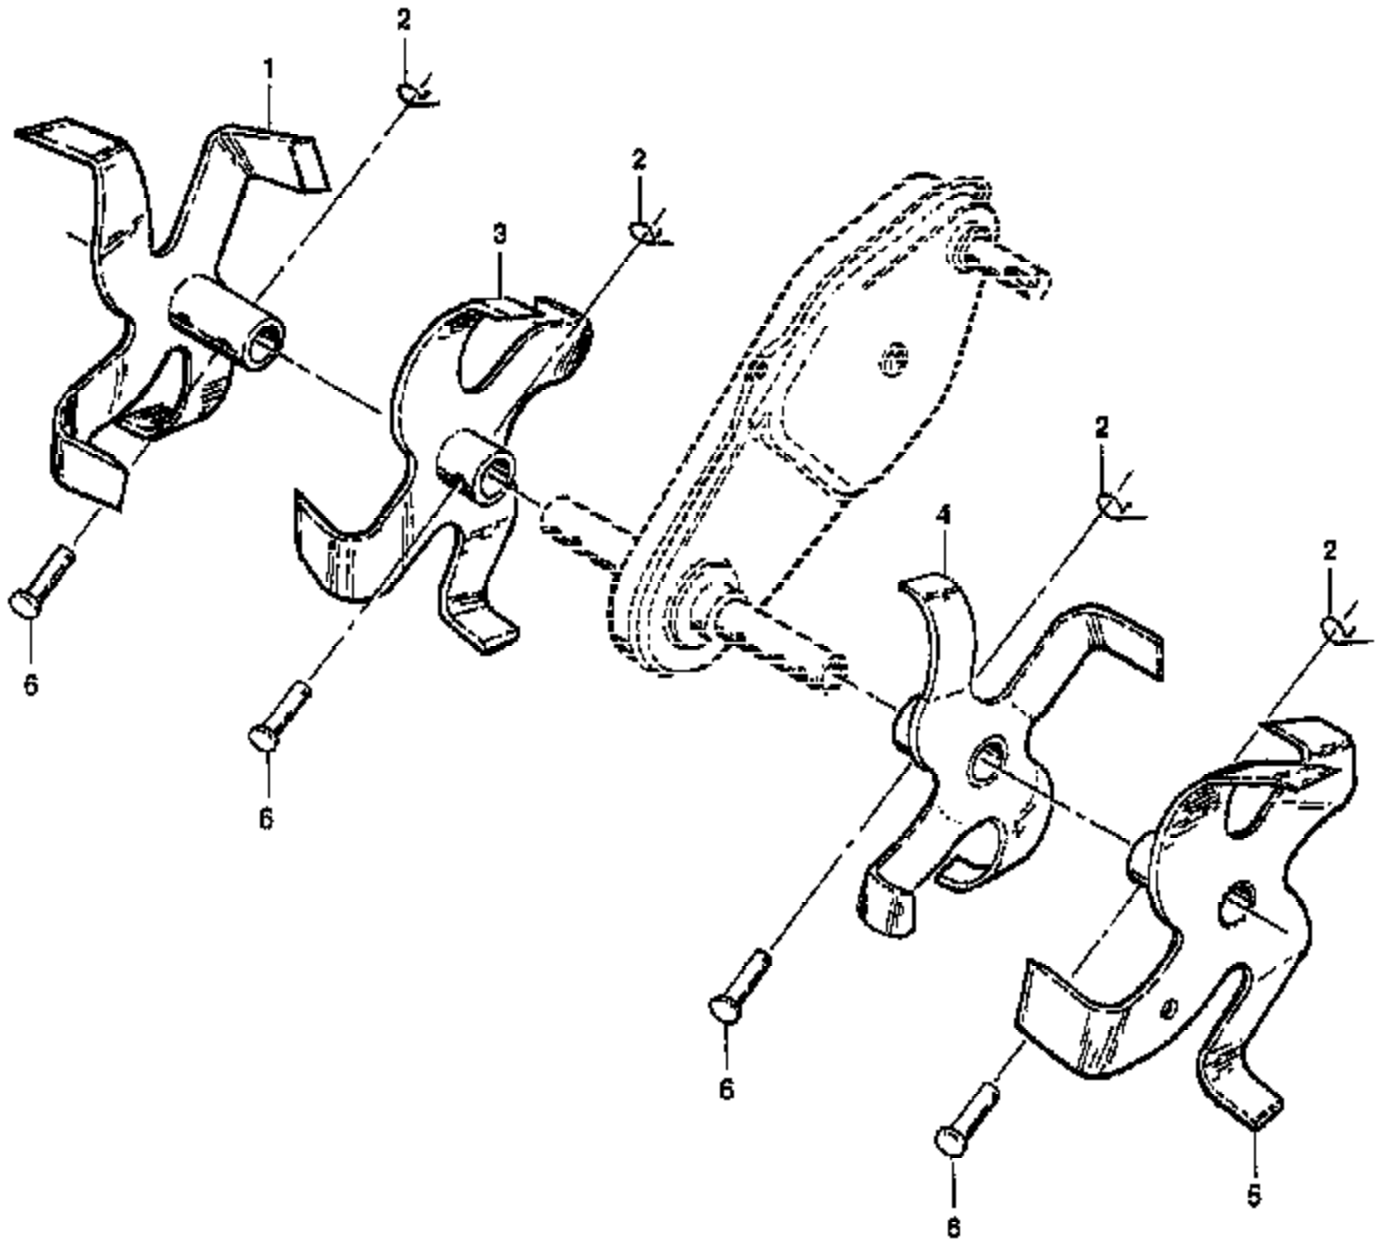

TILLER -- MODEL NUMBER AYP3355A99

TINE ASSEMBLY

Ref #	Part Number	Qty	Description
1	156934		"TINE ASM,OUTER RH"
2	163552		RETAINER SPRING
3	156932		"TINE ASM.INNER,RH"
4	156931		TINE ASM.INNER LH
5	156933		"TINE ASM,OUTER LH"
6	4929H		RIVET.PAN HD.1.75