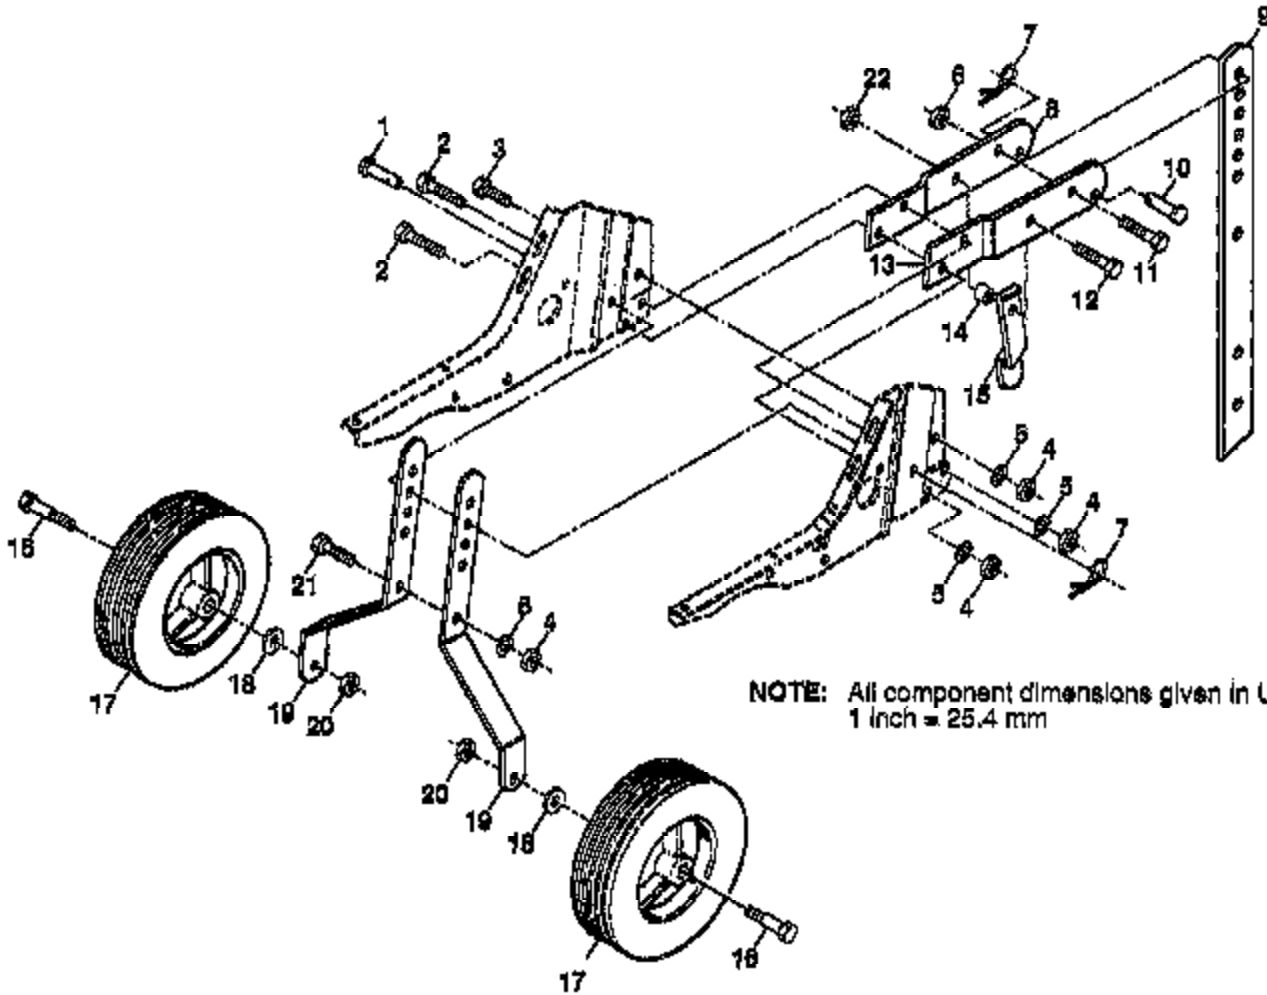

TILLER - - MODEL NUMBER AYP3352B89

HANDLE ASSEMBLY

NOTE: All component dimensions are given in U.S. inches.
1 inch = 25.4 mm

Ref #	Part Number	Qty	Description
1	137176X505		HANDLE BRKT
2	72140512		BOLT
3	73680500		SUB= 73690500
4	19111116		WASHER
5	151473		HANDLE LH
6	9266R		SUB= 624A78
7	74760524		BOLT.HEX.5/16-1.5
8	3069J		SUB= 164937
9	8206H		GRIP T
11	3067J		SUB= 100382K
12	3070J		SPRING EXT TI
13	19121414		WASHER
14	74760516		SUB= 77394
15	74760512		BOLT
16	10040500		LOCKWASHER
17	73220500		NUT.HEX.5/16-18
18	98000129		NUT
19	72140506		BOLT
20	9209R505		PANEL. HANDLE
22	151474		HANDLE RH
23	19131312		WASHER

TILLER - - MODEL NUMBER AYP3352B89

TRANSMISSION

NOTE: All component dimensions given in U.S. inches.
1 Inch = 25.4 mm

Ref #	Part Number	Qty	Description
1	74760524		BOLT.HEX.5/16-1.5
2	74780652		BOLT HEX 3/8-16
3	19131311		WASHER
5	73800600		NUT
6	9056R505		"SHIELD, TINE"
7	1949J		SUB= 1949J500
8	1948J		ENGINE BRKT LH TI
9	10040500		LOCKWASHER
10	73220500		NUT.HEX.5/16-18
11	74760544		SUB= 74780544
12	151222		SUB= 165808
14	9173R		SPLIT SPACER RT
15	73510500		NUT
16	19091412		WASHER
17	19092016		WASHER
18	10040400		LOCKWASHER
19	74610412		BOLT
20			CHECK WITH SUPPLIER

TILLER - - MODEL NUMBER AYP3352B89
WHEEL AND DEPTH STAKE ASSEMBLY

WHEEL AND DEPTH STAKE ASSEMBLY

Ref #	Part Number	Qty	Description
1	9194R		DRILLED RIVET RT
2	74760520		BOLT
3	74760512		BOLT
4	73220500		NUT.HEX.5/16-18
5	10040500		LOCKWASHER
6	73800600		NUT
7	4921H		SPRING.RETAINER
8	1952J		SUB= 1952J500
9	122233X		SUB= 2582J
10	326J		SUB= 4929H
11	74780628		BOLT
12	74760524		BOLT.HEX.5/16-1.5
13	1951J		SUB= 1951J500
14	120958X		WASHER
15	5388J		STAKE SPRING TI
16	121117X		BOLT SHOULDER
17	9188R		SUB= 107644X
18	19131311		WASHER
19	9190R		SUB= 9190R500
20	73680600		SUB= 73690600
21	74760516		SUB= 77394
22	73800500		NUT