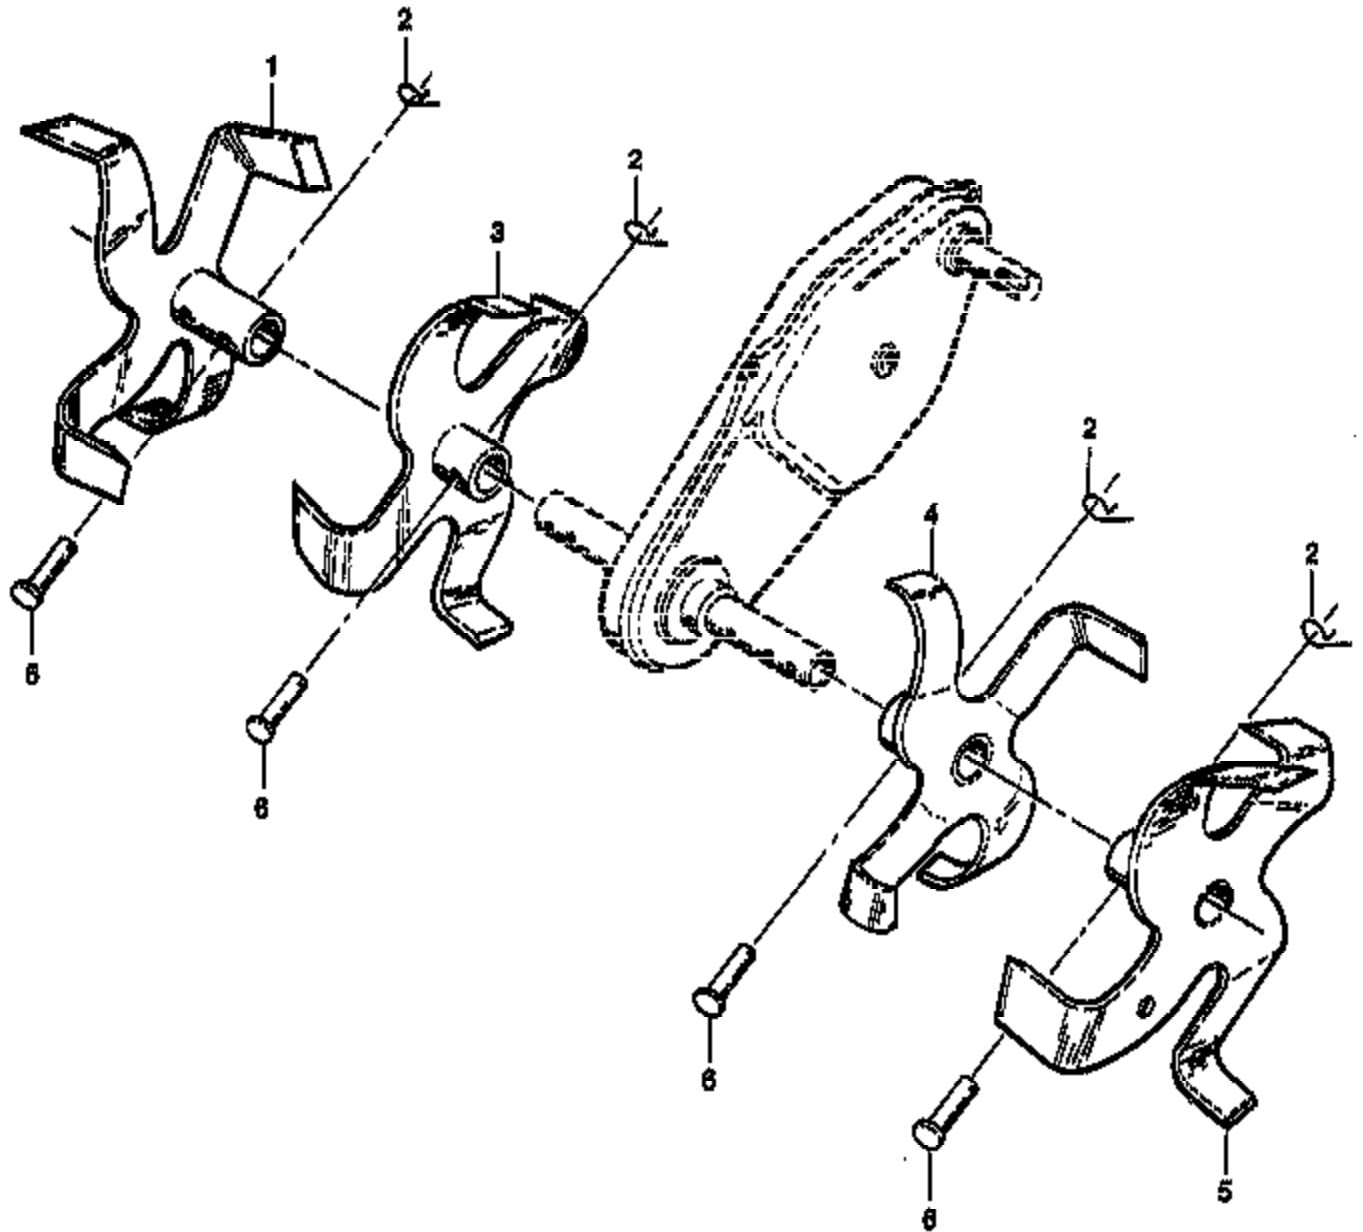

TILLER - - MODEL NUMBER AYP3352B89

HANDLE ASSEMBLY

NOTE: All component dimensions are given in U.S. inches.
1 inch = 25.4 mm

Ref #	Part Number	Qty	Description
1	137176X505		HANDLE BRKT
2	72140512		BOLT
3	73680500		SUB= 73690500
4	19111116		WASHER
5	151473		HANDLE LH
6	9266R		SUB= 624A78
7	74760524		BOLT.HEX.5/16-1.5
8	3069J		SUB= 164937
9	8206H		GRIP T
11	3067J		SUB= 100382K
12	3070J		SPRING EXT TI
13	19121414		WASHER
14	74760516		SUB= 77394
15	74760512		BOLT
16	10040500		LOCKWASHER
17	73220500		NUT.HEX.5/16-18
18	98000129		NUT
19	72140506		BOLT
20	9209R505		PANEL. HANDLE
22	151474		HANDLE RH
23	19131312		WASHER

TILLER - - MODEL NUMBER AYP3352B89

TINE ASSEMBLY

Ref #	Part Number	Qty	Description
1	156926		"TINE ASM OUTER,RH"
2	3146R		RETAINER.SPRING
3	156924		"TINE ASM INNER,RH"
4	156923		TINE ASM INNER LH
5	156925		"TINE ASM OUTER,LH"
6	4929H		RIVET.PAN HD.1.75

TILLER - - MODEL NUMBER AYP3352B89

TRANSMISSION

NOTE: All component dimensions given in U.S. inches.
1 Inch = 25.4 mm

Ref #	Part Number	Qty	Description
1	74760524		BOLT.HEX.5/16-1.5
2	74780652		BOLT HEX 3/8-16
3	19131311		WASHER
5	73800600		NUT
6	9056R505		"SHIELD, TINE"
7	1949J		SUB= 1949J500
8	1948J		ENGINE BRKT LH TI
9	10040500		LOCKWASHER
10	73220500		NUT.HEX.5/16-18
11	74760544		SUB= 74780544
12	151222		SUB= 165808
14	9173R		SPLIT SPACER RT
15	73510500		NUT
16	19091412		WASHER
17	19092016		WASHER
18	10040400		LOCKWASHER
19	74610412		BOLT
20			CHECK WITH SUPPLIER