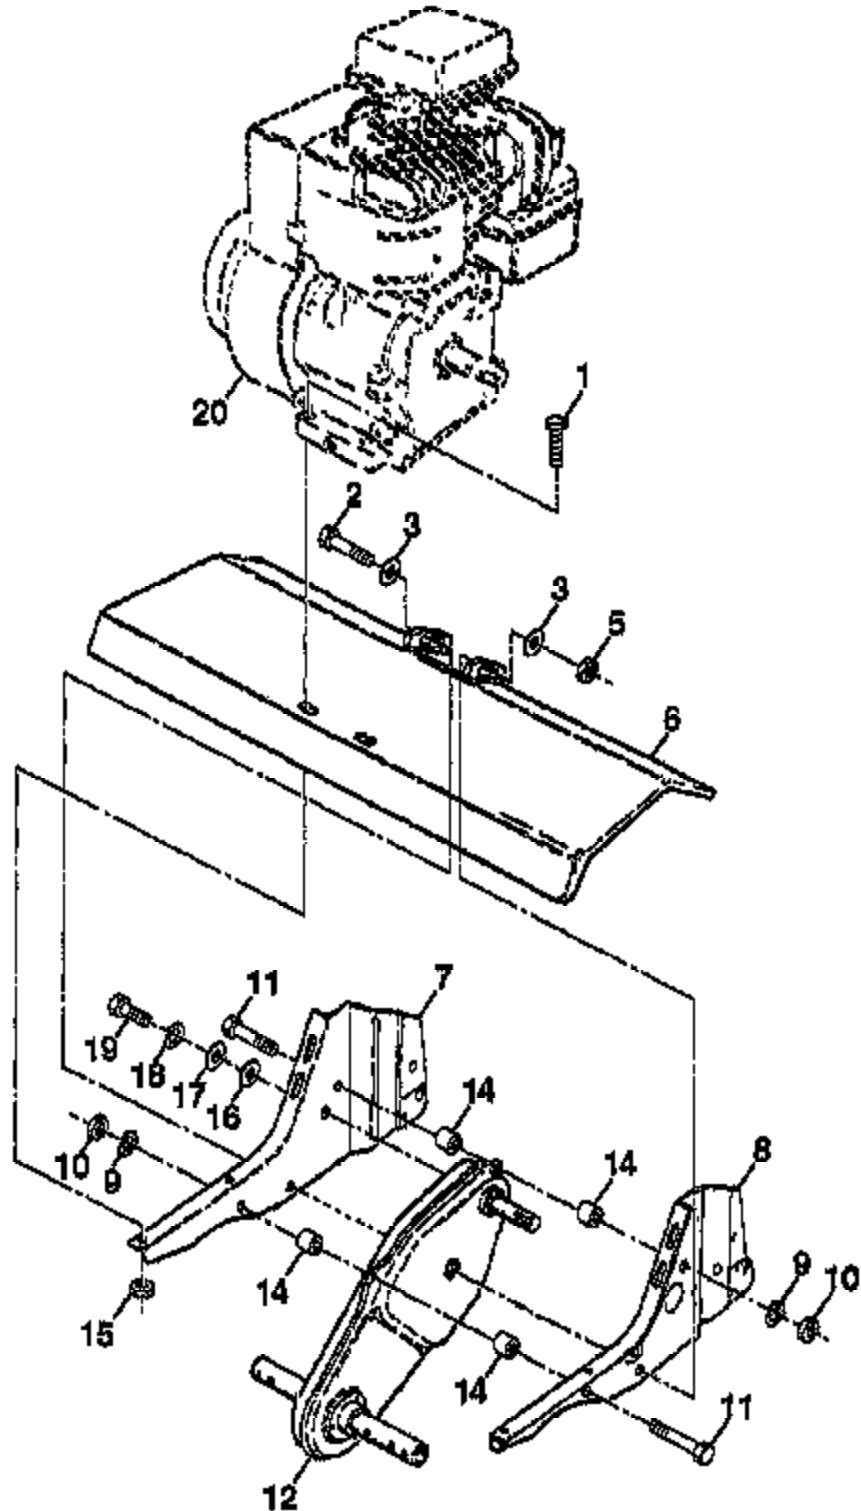

TILLER - - MODEL NUMBER AYP3352B89

HANDLE ASSEMBLY

NOTE: All component dimensions are given in U.S. inches.
1 inch = 25.4 mm

Ref #	Part Number	Qty	Description
1	137176X505		HANDLE BRKT
2	72140512		BOLT
3	73680500		SUB= 73690500
4	19111116		WASHER
5	151473		HANDLE LH
6	9266R		SUB= 624A78
7	74760524		BOLT.HEX.5/16-1.5
8	3069J		SUB= 164937
9	8206H		GRIP T
11	3067J		SUB= 100382K
12	3070J		SPRING EXT TI
13	19121414		WASHER
14	74760516		SUB= 77394
15	74760512		BOLT
16	10040500		LOCKWASHER
17	73220500		NUT.HEX.5/16-18
18	98000129		NUT
19	72140506		BOLT
20	9209R505		PANEL. HANDLE
22	151474		HANDLE RH
23	19131312		WASHER

TILLER - - MODEL NUMBER AYP3352B89

TINE ASSEMBLY

Ref #	Part Number	Qty	Description
1	156926		"TINE ASM OUTER,RH"
2	3146R		RETAINER.SPRING
3	156924		"TINE ASM INNER,RH"
4	156923		TINE ASM INNER LH
5	156925		"TINE ASM OUTER,LH"
6	4929H		RIVET.PAN HD.1.75

TILLER - - MODEL NUMBER AYP3352B89

TRANSMISSION

NOTE: All component dimensions given in U.S. inches.
1 Inch = 25.4 mm

Ref #	Part Number	Qty	Description
1	74760524		BOLT.HEX.5/16-1.5
2	74780652		BOLT HEX 3/8-16
3	19131311		WASHER
5	73800600		NUT
6	9056R505		"SHIELD, TINE"
7	1949J		SUB= 1949J500
8	1948J		ENGINE BRKT LH TI
9	10040500		LOCKWASHER
10	73220500		NUT.HEX.5/16-18
11	74760544		SUB= 74780544
12	151222		SUB= 165808
14	9173R		SPLIT SPACER RT
15	73510500		NUT
16	19091412		WASHER
17	19092016		WASHER
18	10040400		LOCKWASHER
19	74610412		BOLT
20			CHECK WITH SUPPLIER