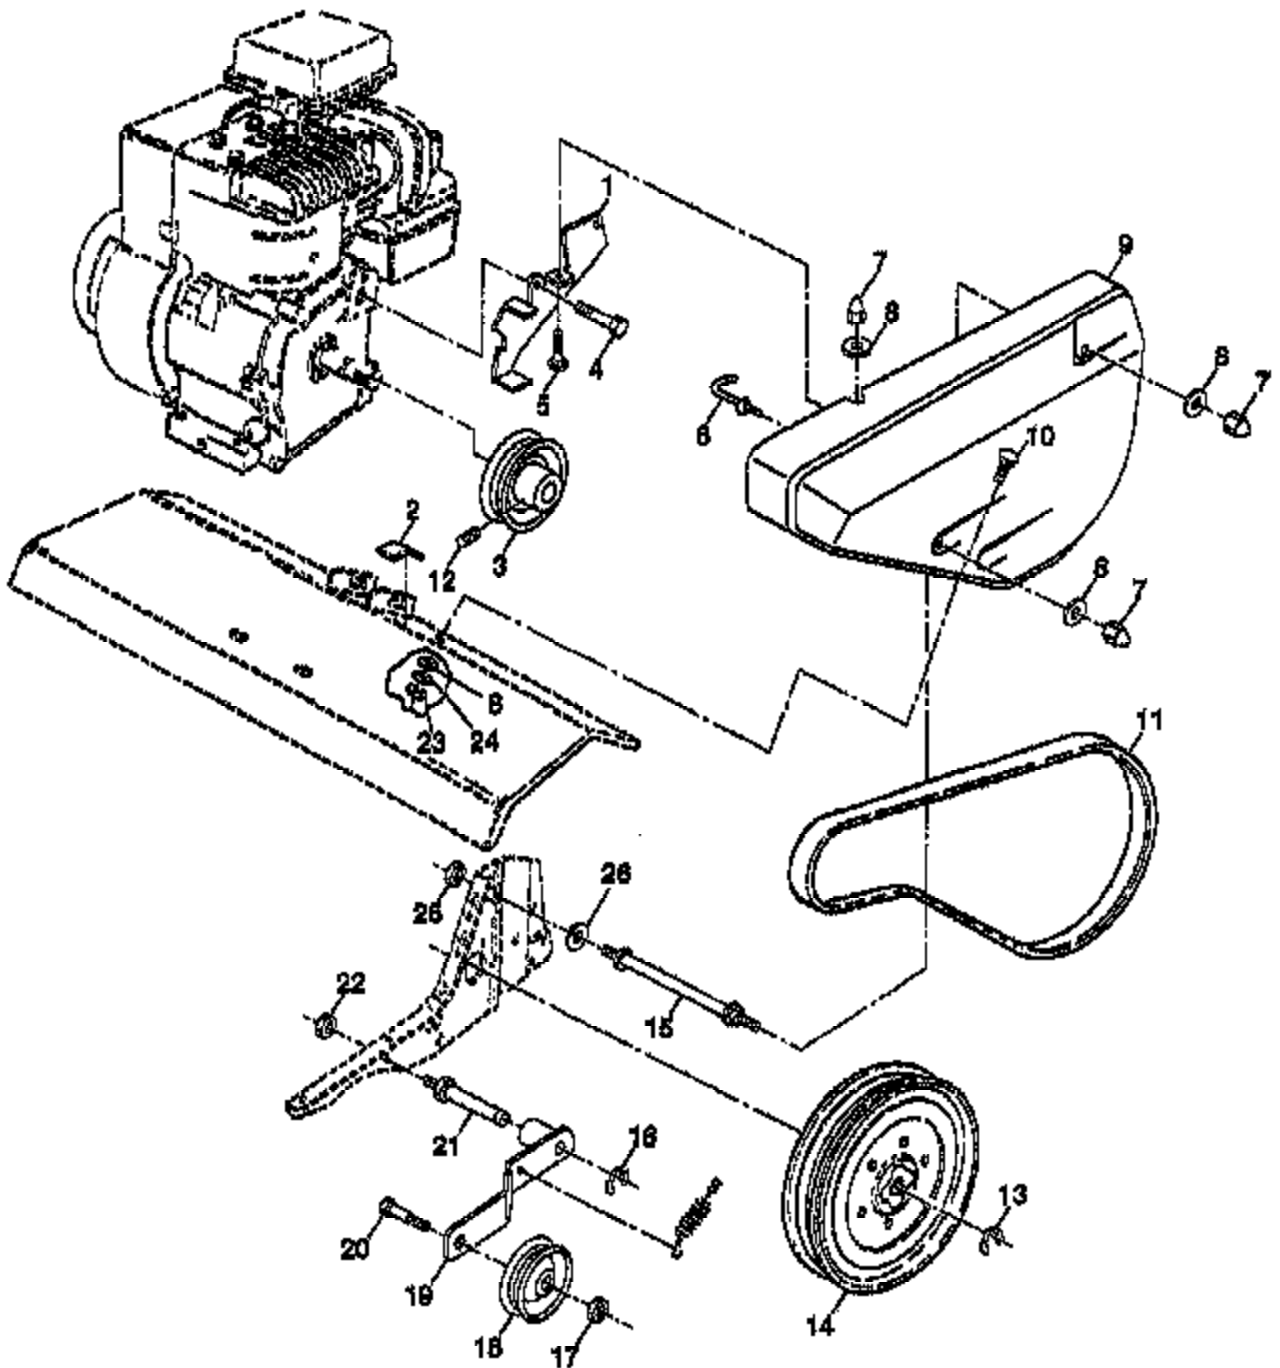

TILLER - - MODEL NUMBER AYP3352B89

BELT GUARD AND PULLEY ASSEMBLY

NOTE: All component dimensions given in U.S. inches.
1 Inch = 25.4 mm

BELT GUARD AND PULLEY ASSEMBLY

Ref #	Part Number	Qty	Description
1	159233		BRKT GUARD BELT
2	109227X		PAD IDLER TI
3	130812		ENGINE PULLEY
4	74610812		BOLT.HEX.HEAD
5	72140404		BOLT
6	121463X		KEEPER BELT
7	104213X		NUT-CAP TI
8	19091016		WASHER
9	131158X505		"GUARD, BELT"
10	72140405		BOLT T
11	9180R		V BELT STD
12	23230506		SET SCREW
13	12000028		SUB= 2267J
14	151223		SHEAVE.TRANS
15	110528X		BOLT TI
16	12000036		KLIP RING TI
17	73350600		NUT
18	161806		"PULLEY, IDLER"
19	162290		"ARM, IDLER"
20	74760620		SUB= 74780620
21	106968X		SHAFT IDLER TI
22	73350500		JAM NUT TI
23	73220400		SUB= 50675
24	10040400		LOCKWASHER
25	73510400		NUT
26	19091416		WASHER