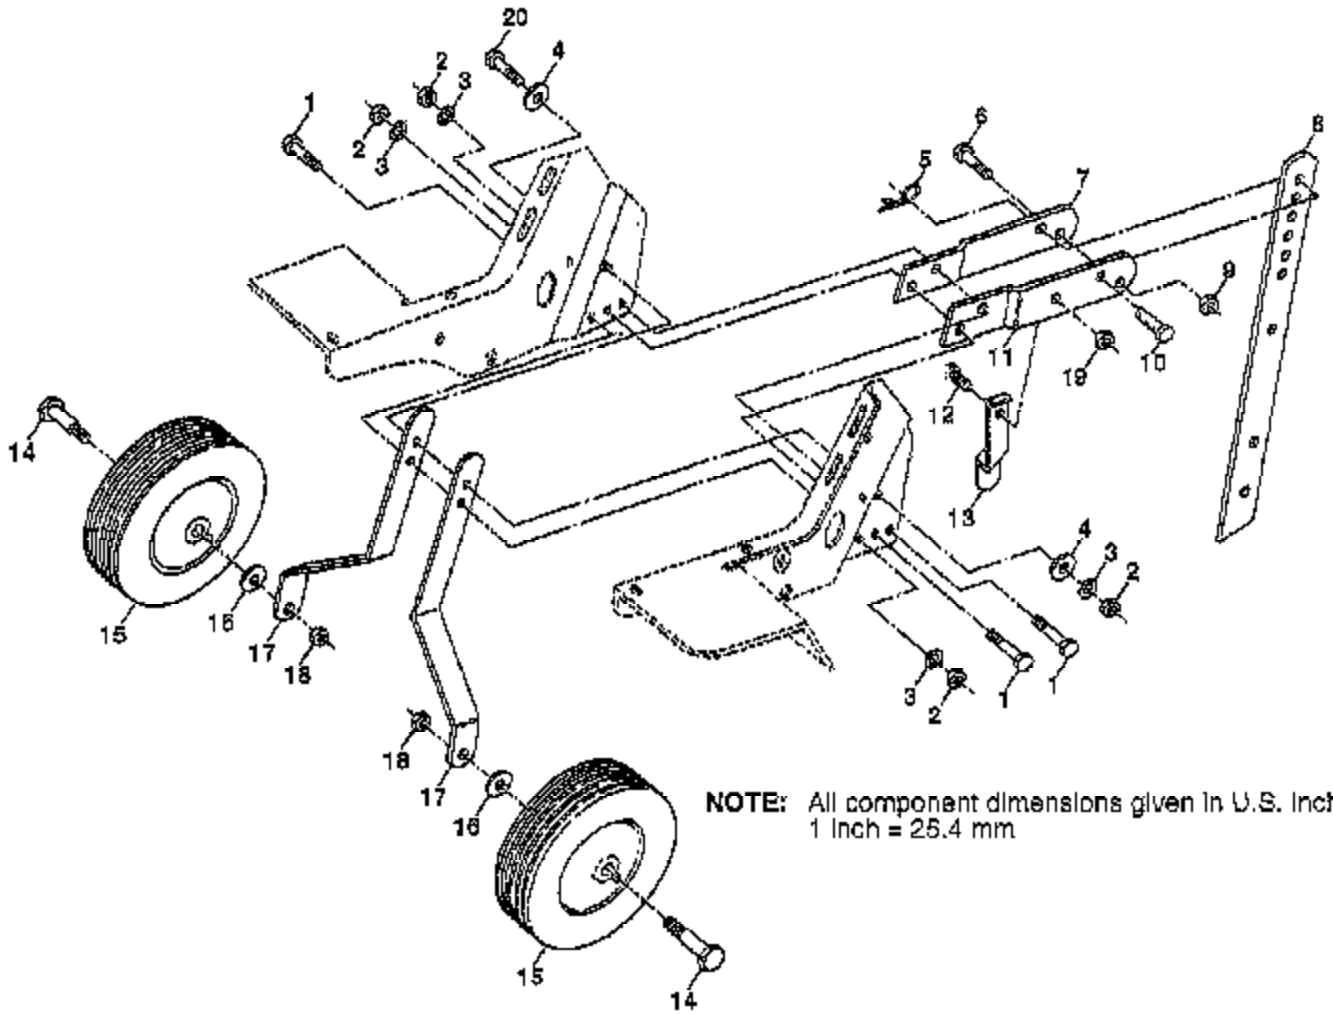

TILLER - - MODEL NUMBER AYP3332A89

HANDLE ASSEMBLY

NOTE: All component dimensions are given in U.S. inches.
1 Inch = 25.4 mm

Ref #	Part Number	Qty	Description
1	137176X505		HANDLE BRKT
2	72140512		BOLT
3	73680500		SUB= 73690500
4	19111116		WASHER
5	151473		HANDLE LH
6	9266R		SUB= 624A78
7	74760524		BOLT.HEX.5/16-1.5
8	3069J		SUB= 164937
9	8206H		GRIP T
11	3067J		SUB= 100382K
12	3070J		SPRING EXT TI
13	19121414		WASHER
14	74760516		SUB= 77394
15	74760512		BOLT
16	10040500		LOCKWASHER
17	73220500		NUT.HEX.5/16-18
18	98000129		NUT
19	72140506		BOLT
20	9209R505		PANEL. HANDLE
22	151474		HANDLE RH
23	19131312		WASHER

TILLER - - MODEL NUMBER AYP3332A89

TRANSMISSION

NOTE: All component dimensions given in U.S. inches.
1 inch = 25.4 mm

Ref #	Part Number	Qty	Description
1	74610412		BOLT
2	10040400		LOCKWASHER
3	19092016		WASHER
4	19091412		WASHER
5	74760544		SUB= 74780544
6	2606J505		ENGINE BRKT RH
7	9173R		SPLIT SPACER RT
8	132212X505		ENGINE BRKT LH
9	10040500		LOCKWASHER
10	73220500		NUT.HEX.5/16-18
11	19131311		WASHER
13	73800600		NUT
14	151937		SUB= 165810
15	73510500		NUT
16	74780652		BOLT HEX 3/8-16
17	74760524		BOLT.HEX.5/16-1.5
18			CHECK WITH SUPPLIER

TILLER - - MODEL NUMBER AYP3332A89 WHEEL AND DEPTH STAKE ASSEMBLY

WHEEL AND DEPTH STAKE ASSEMBLY

Ref #	Part Number	Qty	Description
1	74760520		BOLT
2	73220500		NUT.HEX.5/16-18
3	10040500		LOCKWASHER
4	19121414		WASHER
5			CHECK WITH SUPPLIER
6	74780628		BOLT
7	318J		STAKE.SUPT.TILLER
8	9193R		SUB= 9193R500
9	73800600		NUT
10	9551R		DRILLED RIVET RT
11	317J		SUB= 317J500
12	74760512		BOLT
13	325J		STAKE SPRING CT
14	121117X		BOLT SHOULDER
15	9186R		SUB= STD333760
16	19131311		WASHER
17	9189R		SUB= 674H4
18	73680600		SUB= 73690600
19	73800500		NUT
20	74760524		BOLT.HEX.5/16-1.5