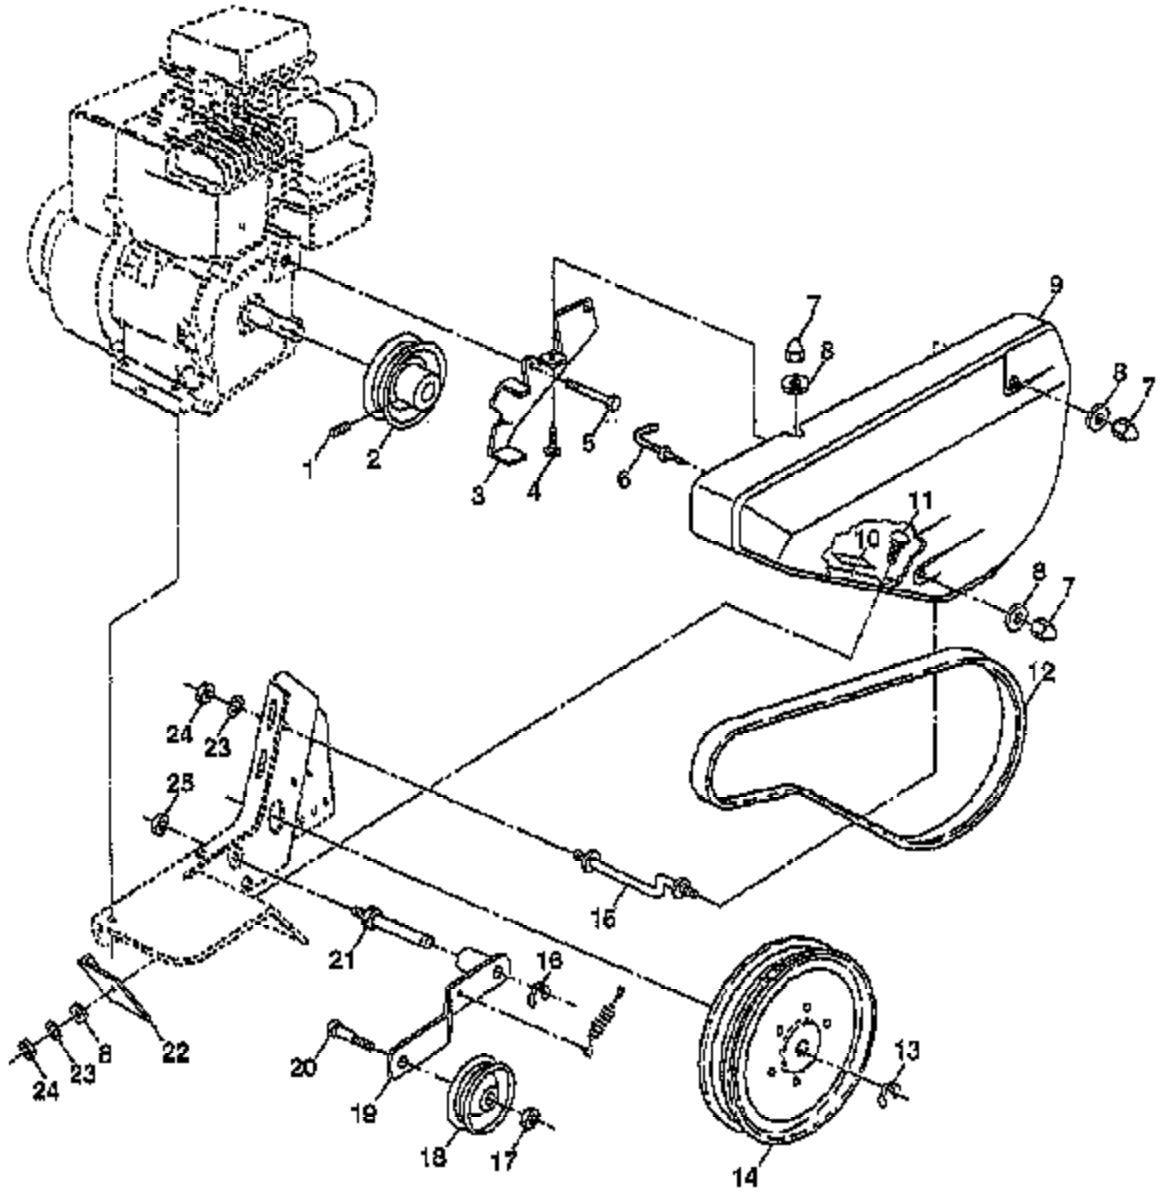

TILLER - - MODEL NUMBER AYP3332A89

BELT GUARD AND PULLEY ASSEMBLY

NOTE: All component dimensions given in U.S. Inches.
1 inch = 25.4 mm

Ref #	Part Number	Qty	Description
1	23230506		SET SCREW
2	130811		SUB= 532130811
3	122955X		BRKT ASSY
4	72140404		BOLT
5	74610812		BOLT.HEX.HEAD
6	121463X		KEEPER BELT
7	104213X		NUT-CAP TI
8	19091016		WASHER
9	131157X505		BELT GUARD
10	109227X		PAD IDLER TI
11	72140406		BOLT T
12	9179R		SUB= TH3H390
13	12000028		SUB= 2267J
14	151939		PULLEY.TRANSMISSN
15	132213		SUB= 532132213
16	12000036		KLIP RING TI
17	73350600		NUT
18	161806		"PULLEY,IDLER"
19	162290		"ARM, IDLER"
20	74760620		SUB= 74780620
21	106968X		SHAFT IDLER TI
22	105358X		SHIELD-DIRT TI
23	10040400		LOCKWASHER
24	73220400		SUB= 50675
25	73350500		JAM NUT TI