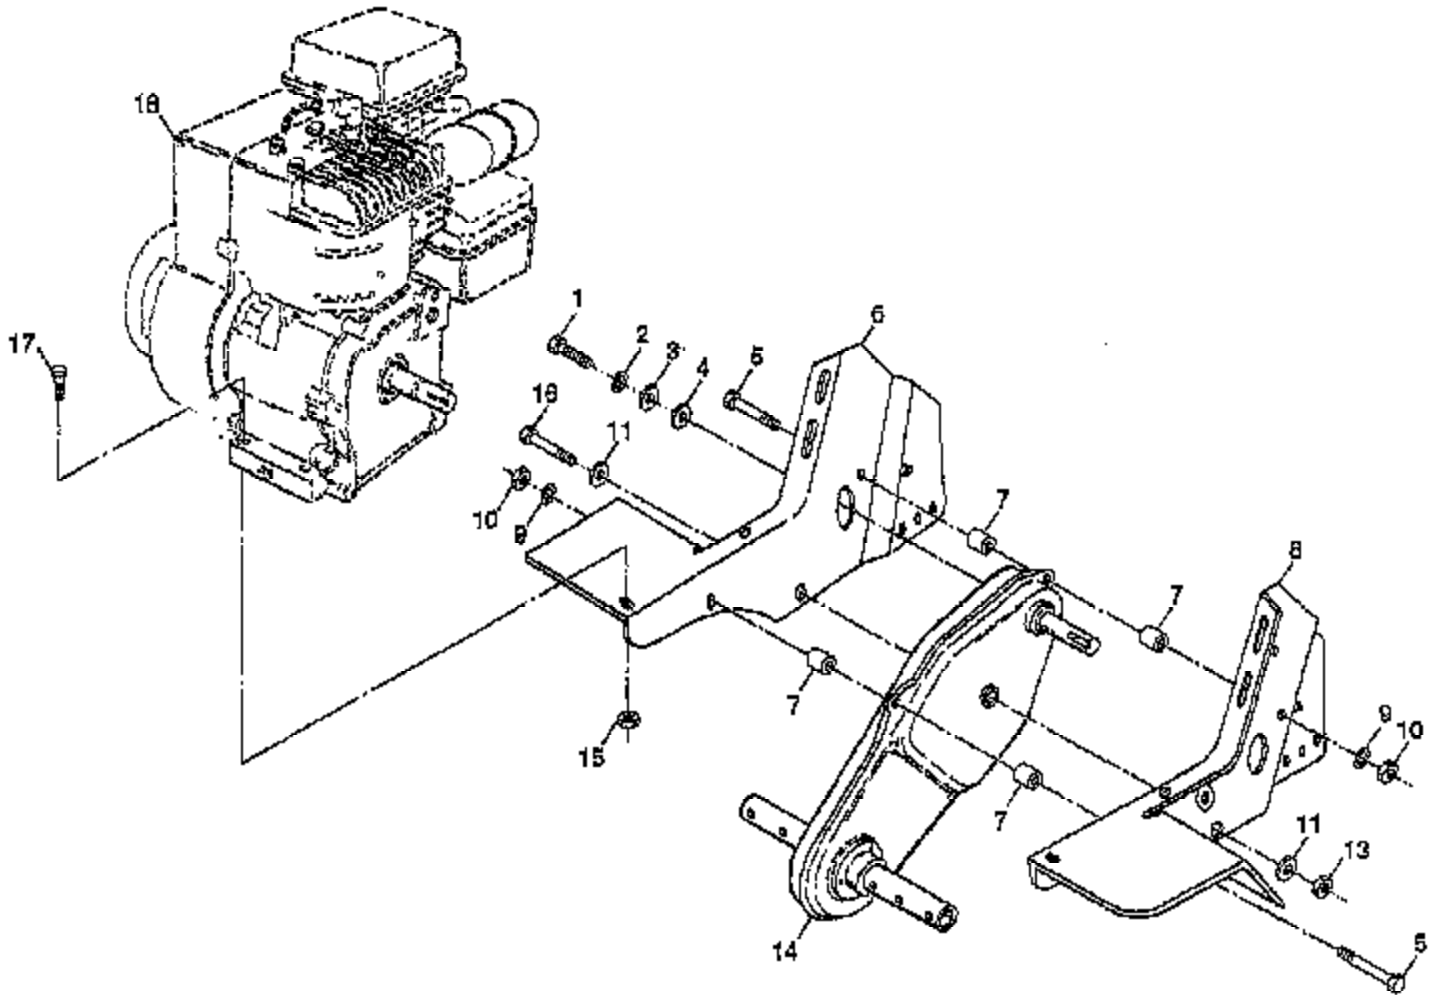

TILLER - - MODEL NUMBER AYP3332A89

HANDLE ASSEMBLY

NOTE: All component dimensions are given in U.S. inches.
1 Inch = 25.4 mm

Ref #	Part Number	Qty	Description
1	137176X505		HANDLE BRKT
2	72140512		BOLT
3	73680500		SUB= 73690500
4	19111116		WASHER
5	151473		HANDLE LH
6	9266R		SUB= 624A78
7	74760524		BOLT.HEX.5/16-1.5
8	3069J		SUB= 164937
9	8206H		GRIP T
11	3067J		SUB= 100382K
12	3070J		SPRING EXT TI
13	19121414		WASHER
14	74760516		SUB= 77394
15	74760512		BOLT
16	10040500		LOCKWASHER
17	73220500		NUT.HEX.5/16-18
18	98000129		NUT
19	72140506		BOLT
20	9209R505		PANEL. HANDLE
22	151474		HANDLE RH
23	19131312		WASHER

TILLER - - MODEL NUMBER AYP3332A89

TINE ASSEMBLY

TINE

Ref #	Part Number	Qty	Description
1	106860X		TINE ASSY RH
2			CHECK WITH SUPPLIER
3	106858X		TINE ASSY RH
4	106857X		TINE INN LH TI
5	106859X		TINE ASS'Y LH
6	9194R		DRILLED RIVET RT

TILLER - - MODEL NUMBER AYP3332A89

TRANSMISSION

NOTE: All component dimensions given in U.S. inches.
1 inch = 25.4 mm

Ref #	Part Number	Qty	Description
1	74610412		BOLT
2	10040400		LOCKWASHER
3	19092016		WASHER
4	19091412		WASHER
5	74760544		SUB= 74780544
6	2606J505		ENGINE BRKT RH
7	9173R		SPLIT SPACER RT
8	132212X505		ENGINE BRKT LH
9	10040500		LOCKWASHER
10	73220500		NUT.HEX.5/16-18
11	19131311		WASHER
13	73800600		NUT
14	151937		SUB= 165810
15	73510500		NUT
16	74780652		BOLT HEX 3/8-16
17	74760524		BOLT.HEX.5/16-1.5
18			CHECK WITH SUPPLIER